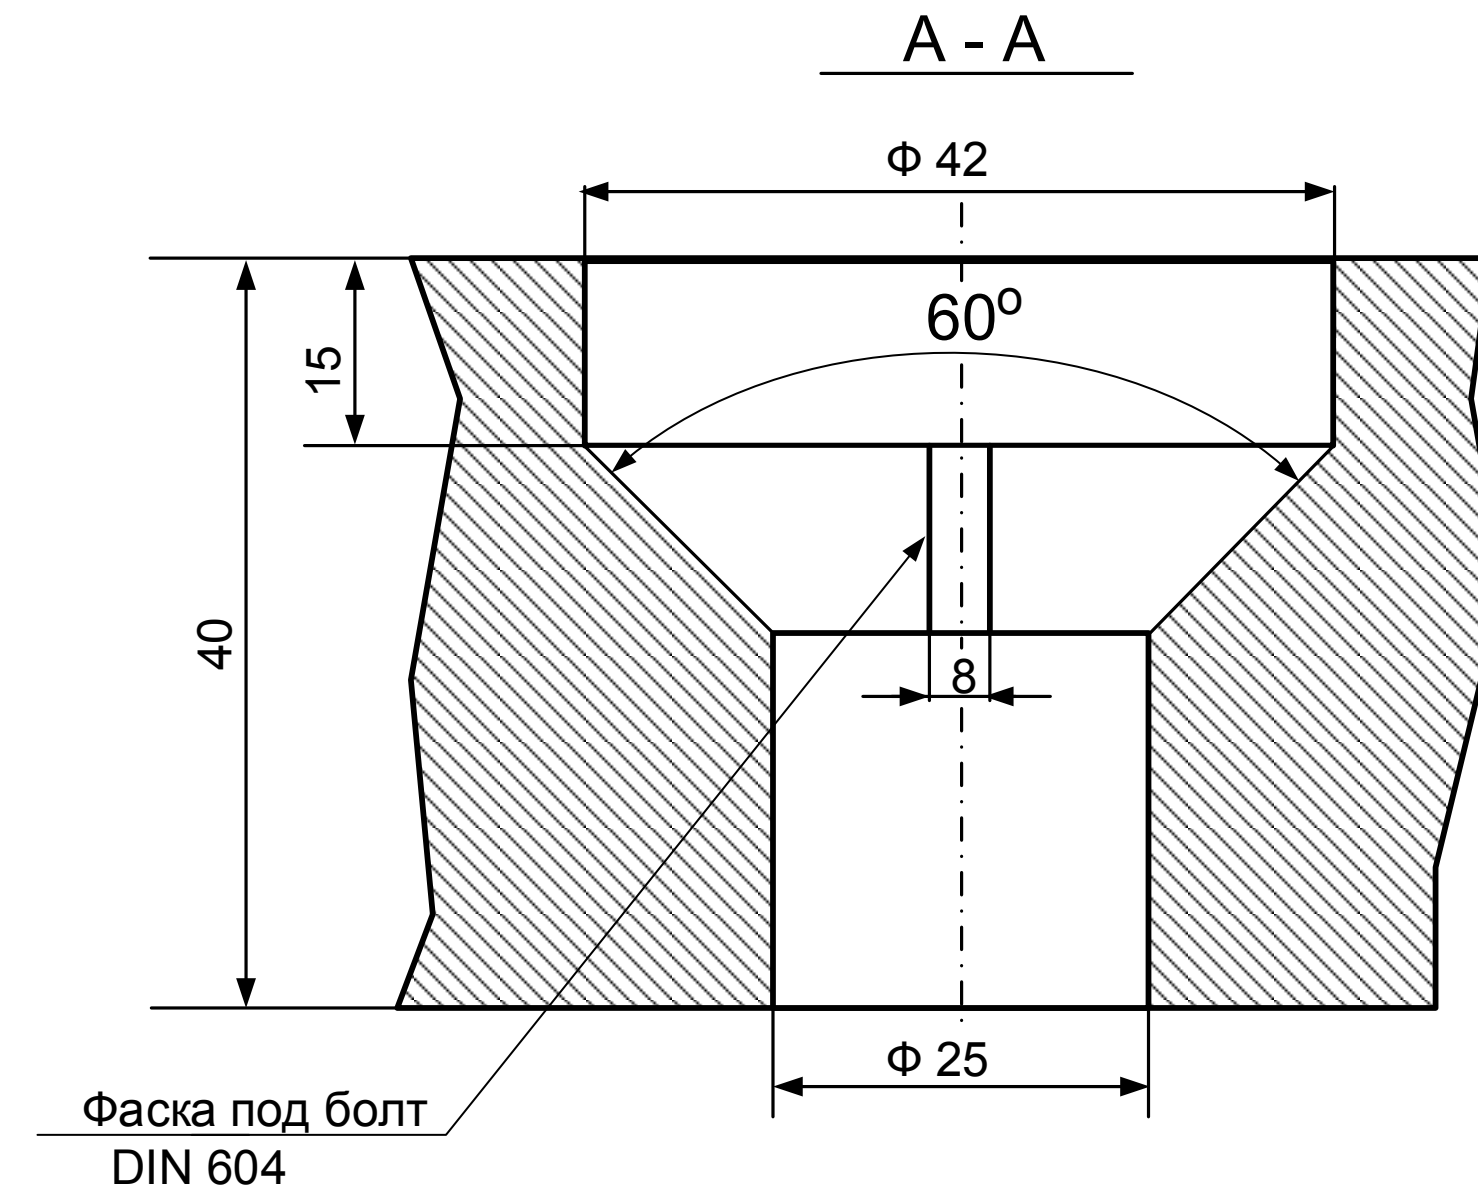

Enefit 280

Отбойная пластина

ДМ-1ДЕ

DIN	Maße	M 24
604 	$d_k$	38,8
	$k$	13
	$a$	60°
	$g$	6,6
	$b_1$	54
	$b_2$	60
$b_3$	73	

$b_1$ ) Für  $l \leq 125$  mm  
 $b_2$ ) Für  $125$  mm  $< l \leq 200$  mm  
 $b_3$ ) Für  $l > 200$  mm