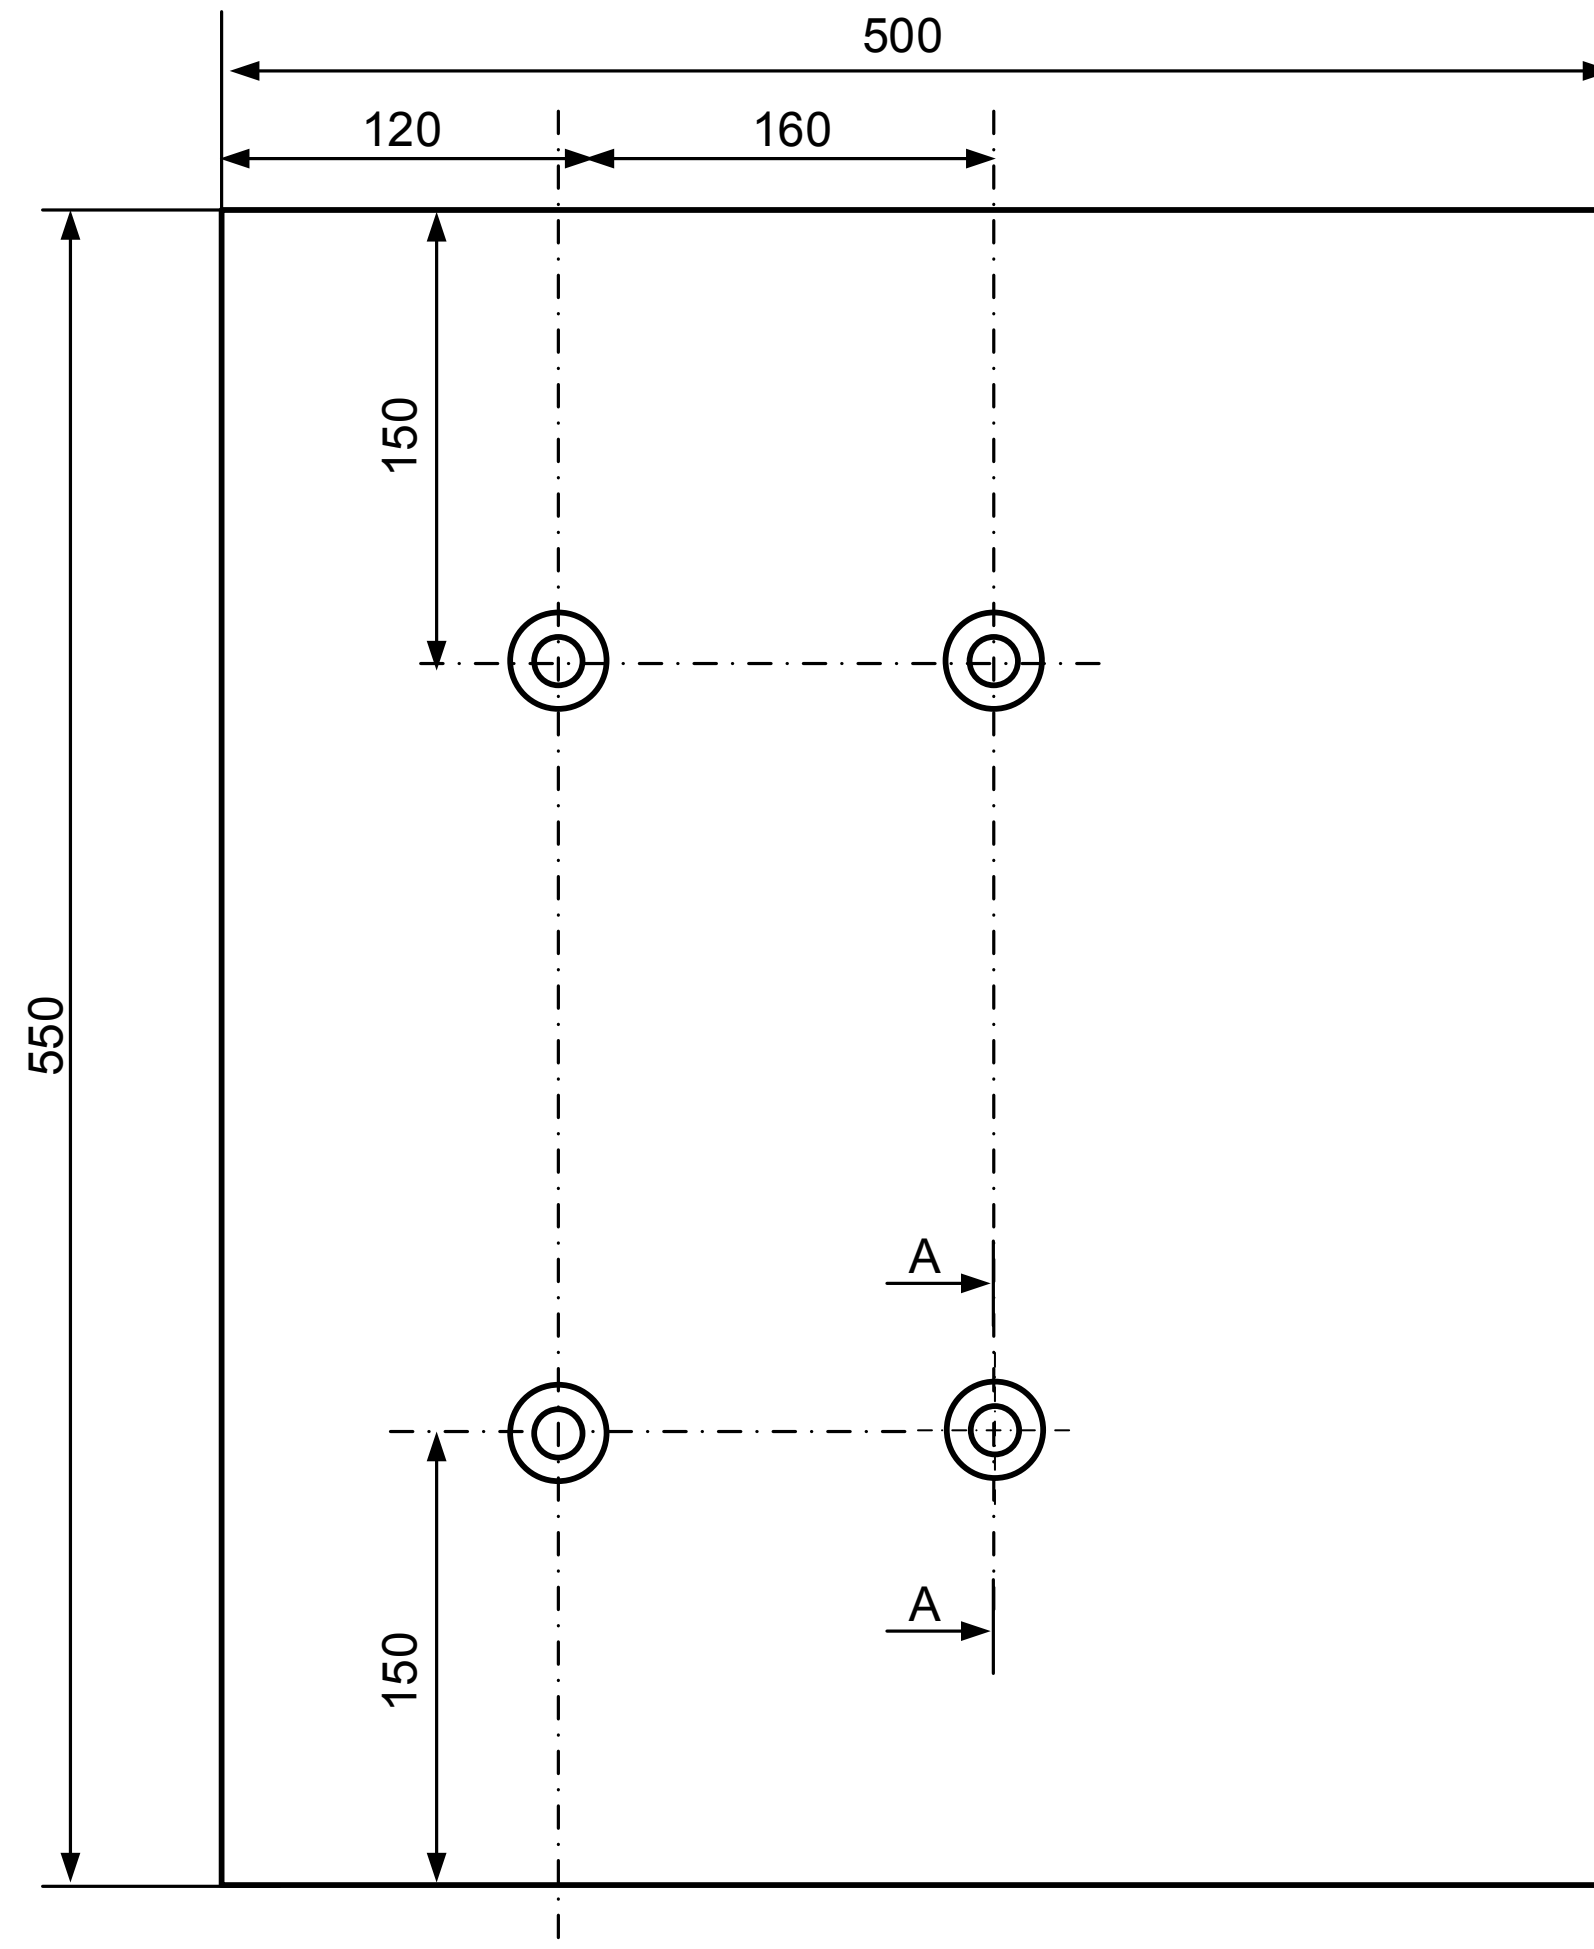

Enefit 280

Отбойная пластина

ДМ-1ДЕ

DIN	Maße	M 24
604 	$d_k$	38,8
	$k$	13
	$a$	60°
	$g$	6,6
	$b_1$	54
	$b_2$	60
$b_3$	73	

$b_1$ ) Für  $l \leq 125$  mm  
 $b_2$ ) Für  $125$  mm  $< l \leq 200$  mm  
 $b_3$ ) Für  $l > 200$  mm

сталь Hardox 500