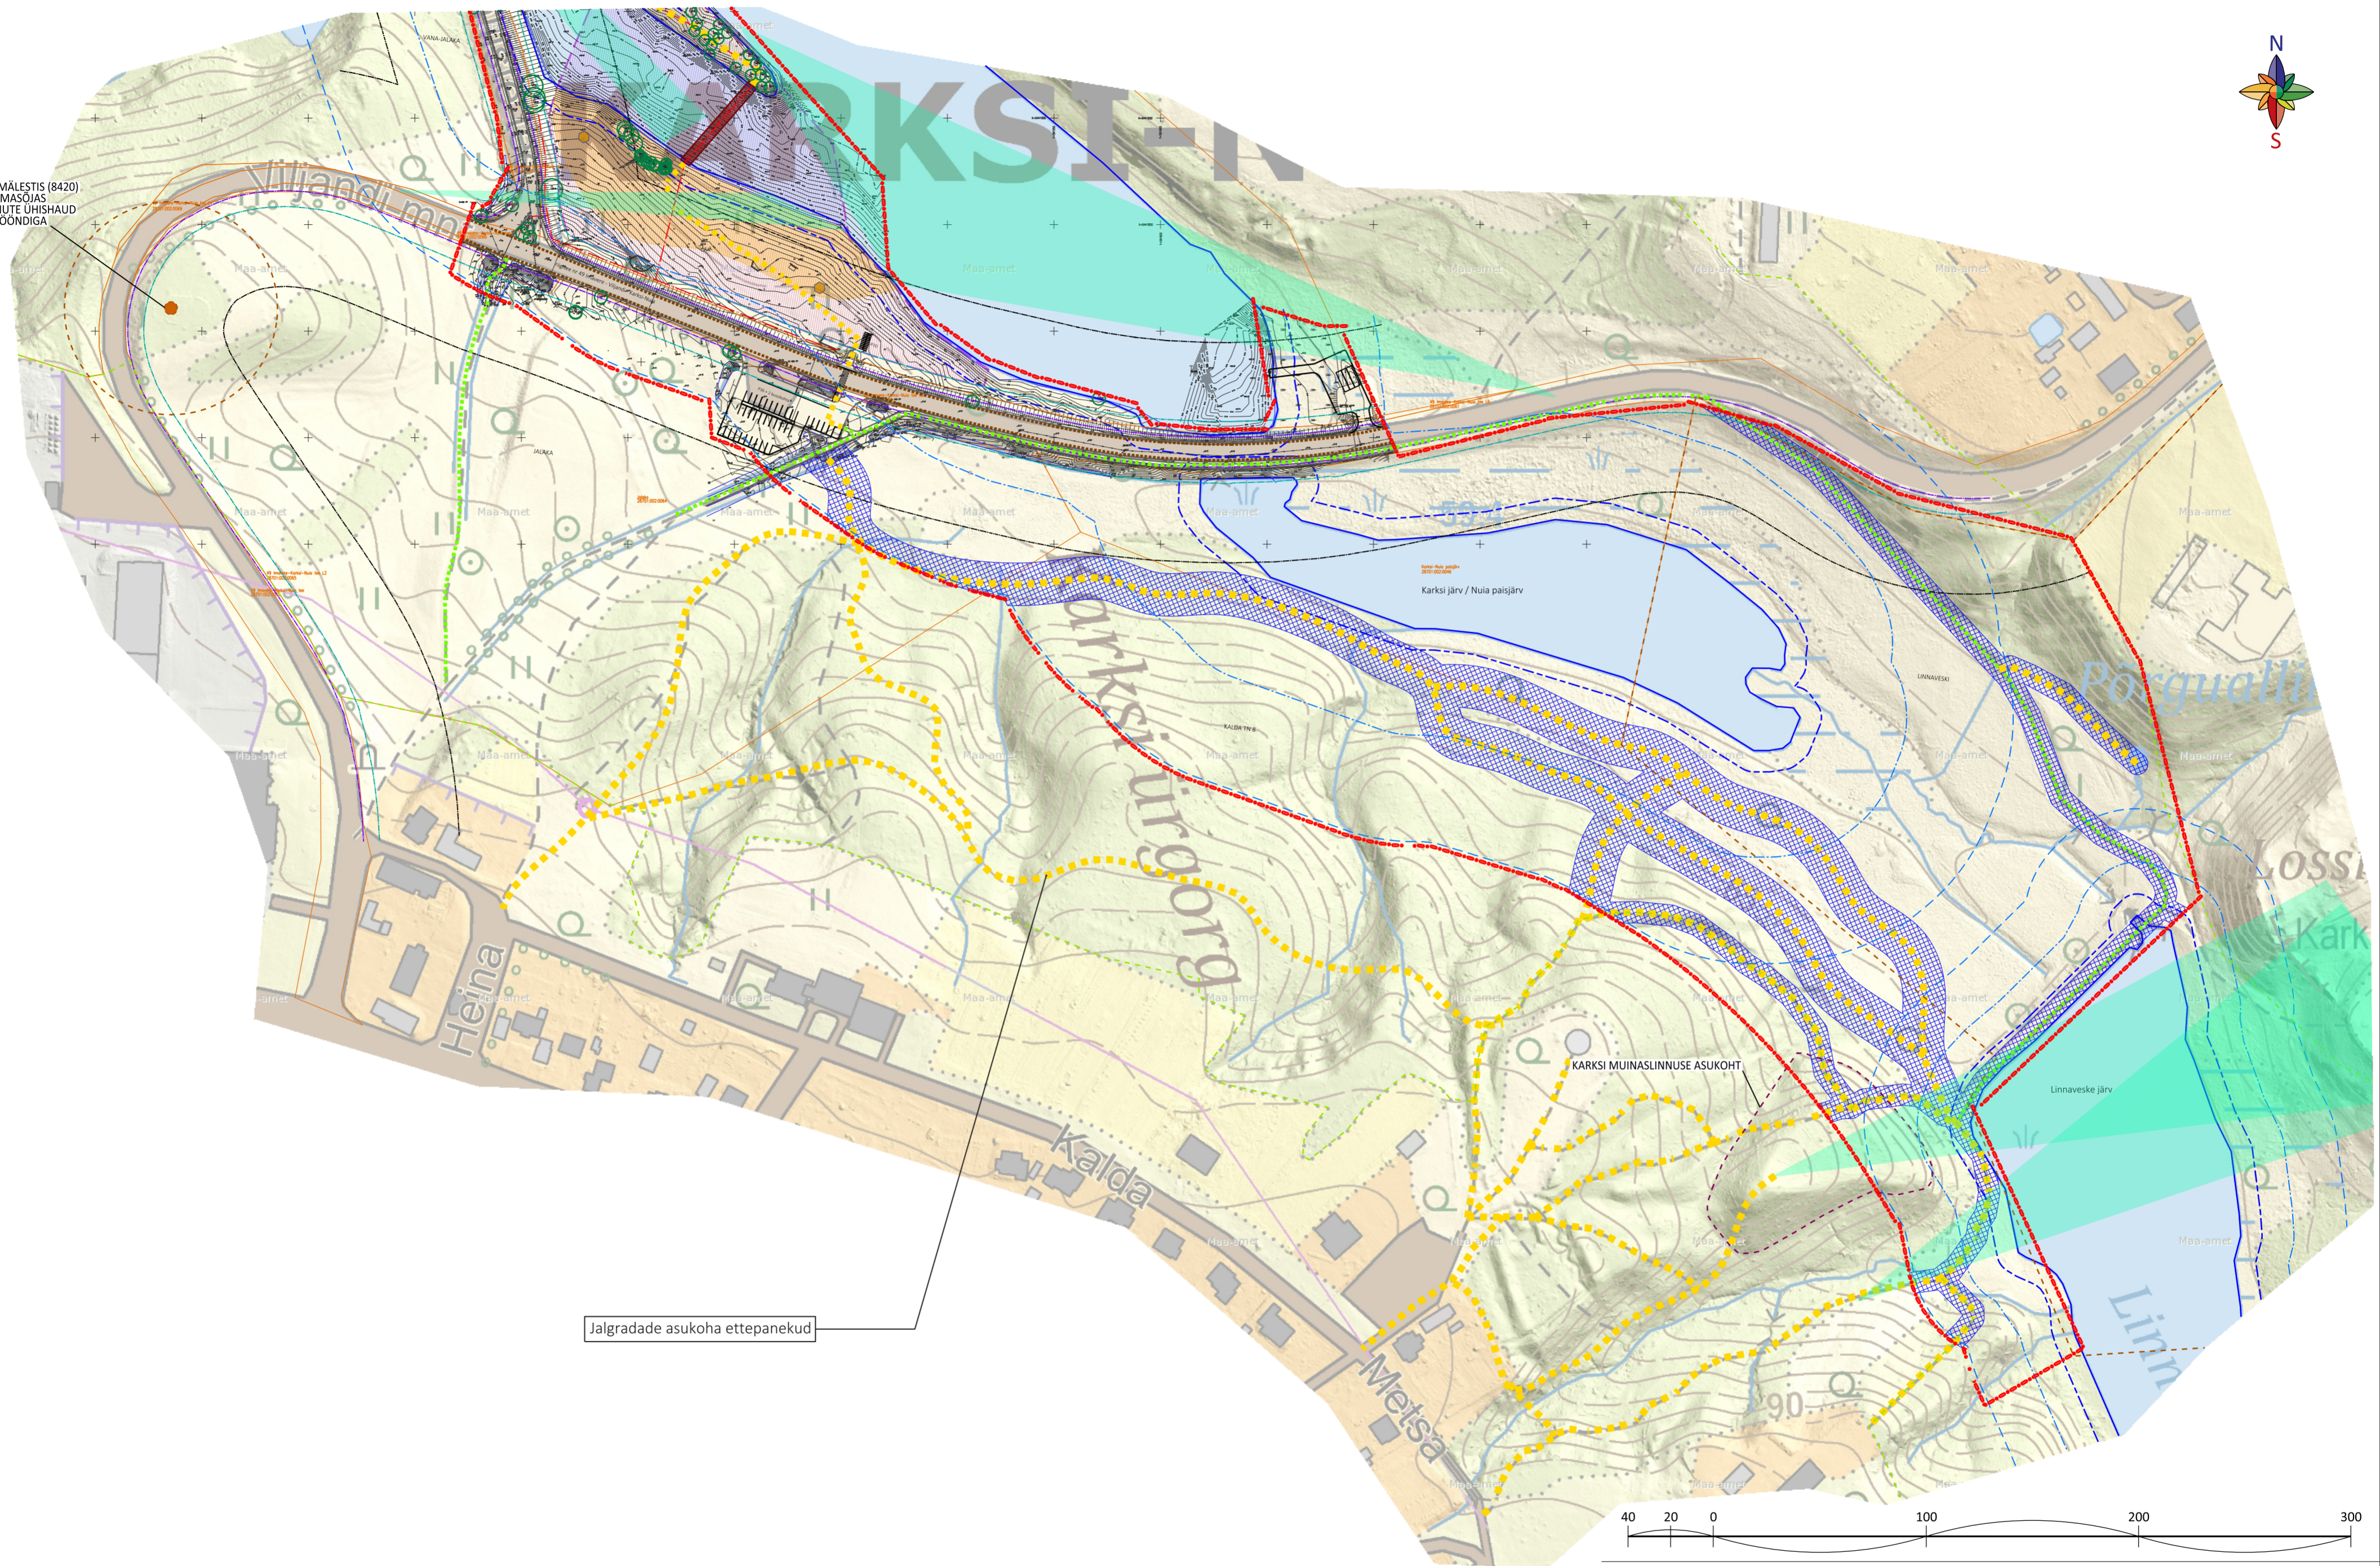

AJALOOMÄLESTIS (8420)
II MAAILMASÕJAS
HUKKUNUTE ÜHISHAUD
KAITSEVÖÖNDIGA

Alusena on kasutatud:
1. Metricus OÜ poolt oktoobris 2018 koostatud geodeetiline alusplaan (töö nr 18G8146);
2. Maa-ameti põhikaart.

Märkused
1. Tingmärgid vt joonisel 2;
2. Väljaspool planeeringuala näidatud teede, vaatekoridoride ning muude objektide ja vööndite paiknemine on esitatud informatiivsel eesmärgil.

Artes Terrae
MAASTIKUARHITEKTID

Tellijä: **Mulgi vald**
Asukoht: **Mulgi vald Karksi-Nuia**
Fall nimi: **1872DP3_joonised_Karksi.dgn**

Töö nr: **1872DP3**
Kuupäev: **3.04.2020**
Mööb: **1:2000**
Joonise nr: **3**