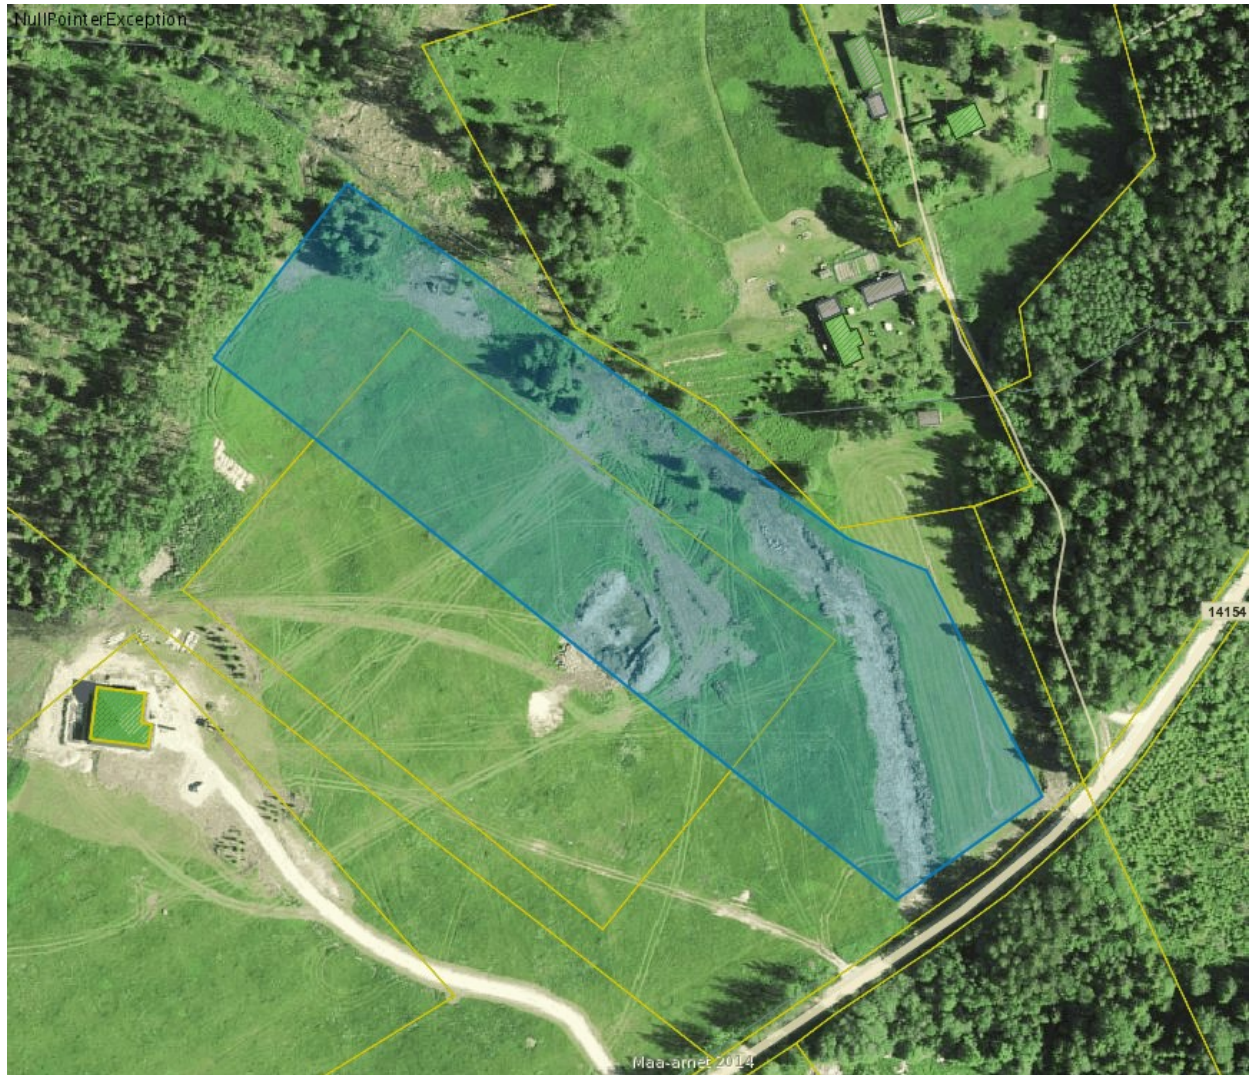

**Tooma küla Eesmetsa ja Prilljärve kinnistule planeeritavate suvilate asukohaskeem**

Kaardi päritolu: <https://xgis.maaamet.ee/xgis2/page/app/maainfo>