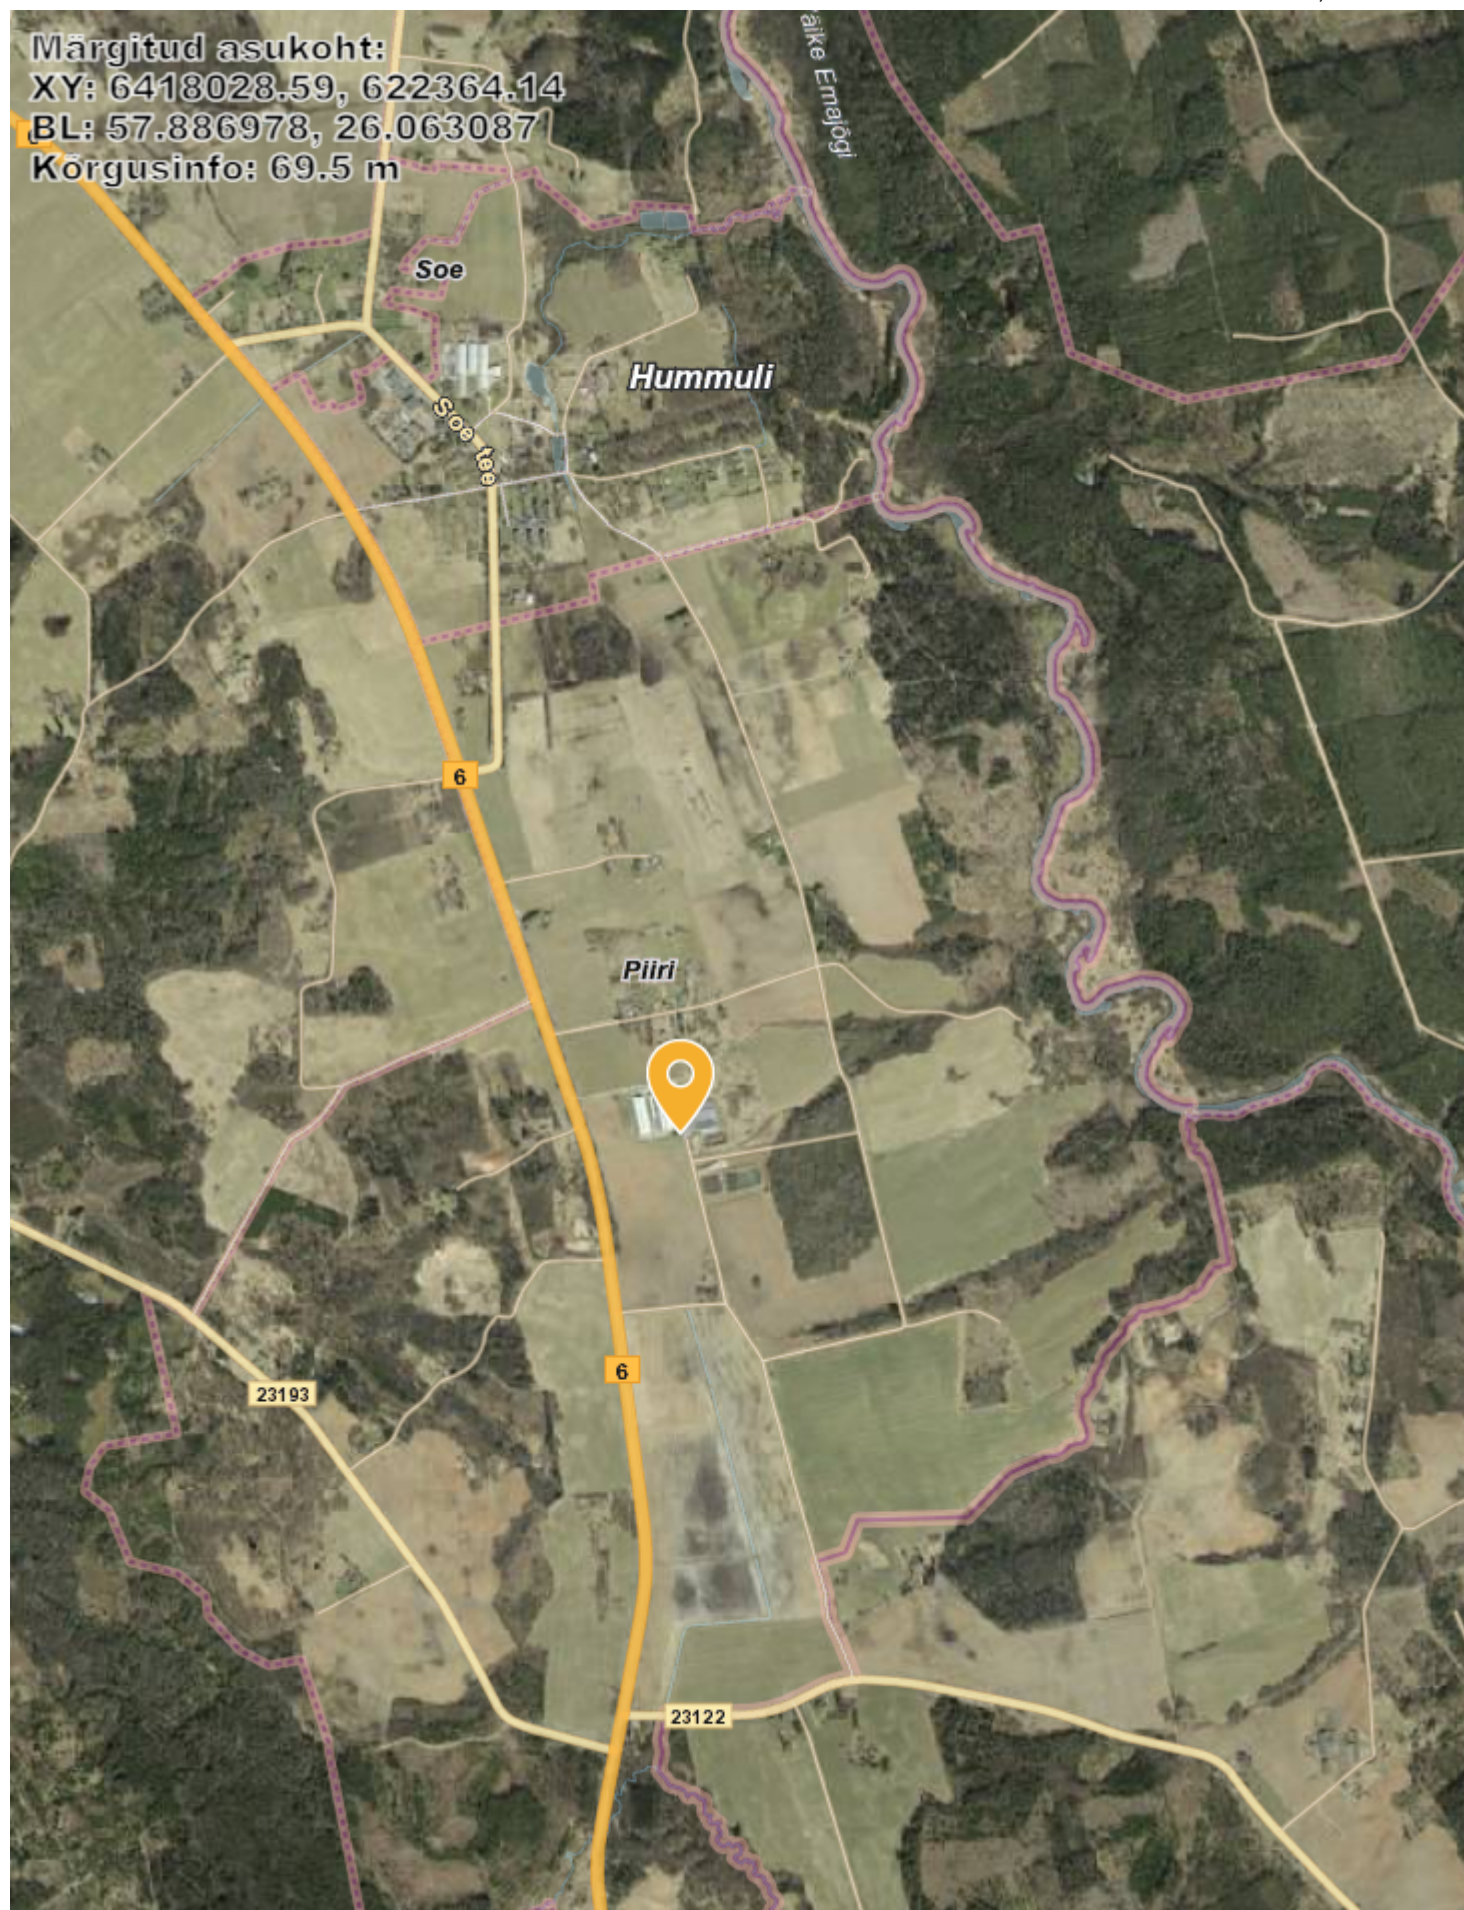

Asukoha kaart

Mõõtkava: 1:24364

X = 6421658, Y = 624916

Märgitud asukoht:
XY: 6418028.59, 622364.14
BL: 57.886978, 26.063087
Kõrgusinfo: 69.5 m

Soe

Hummuli

Piiri

äike Ermajogi

6

6

23193

23122

X = 6415491, Y = 620200