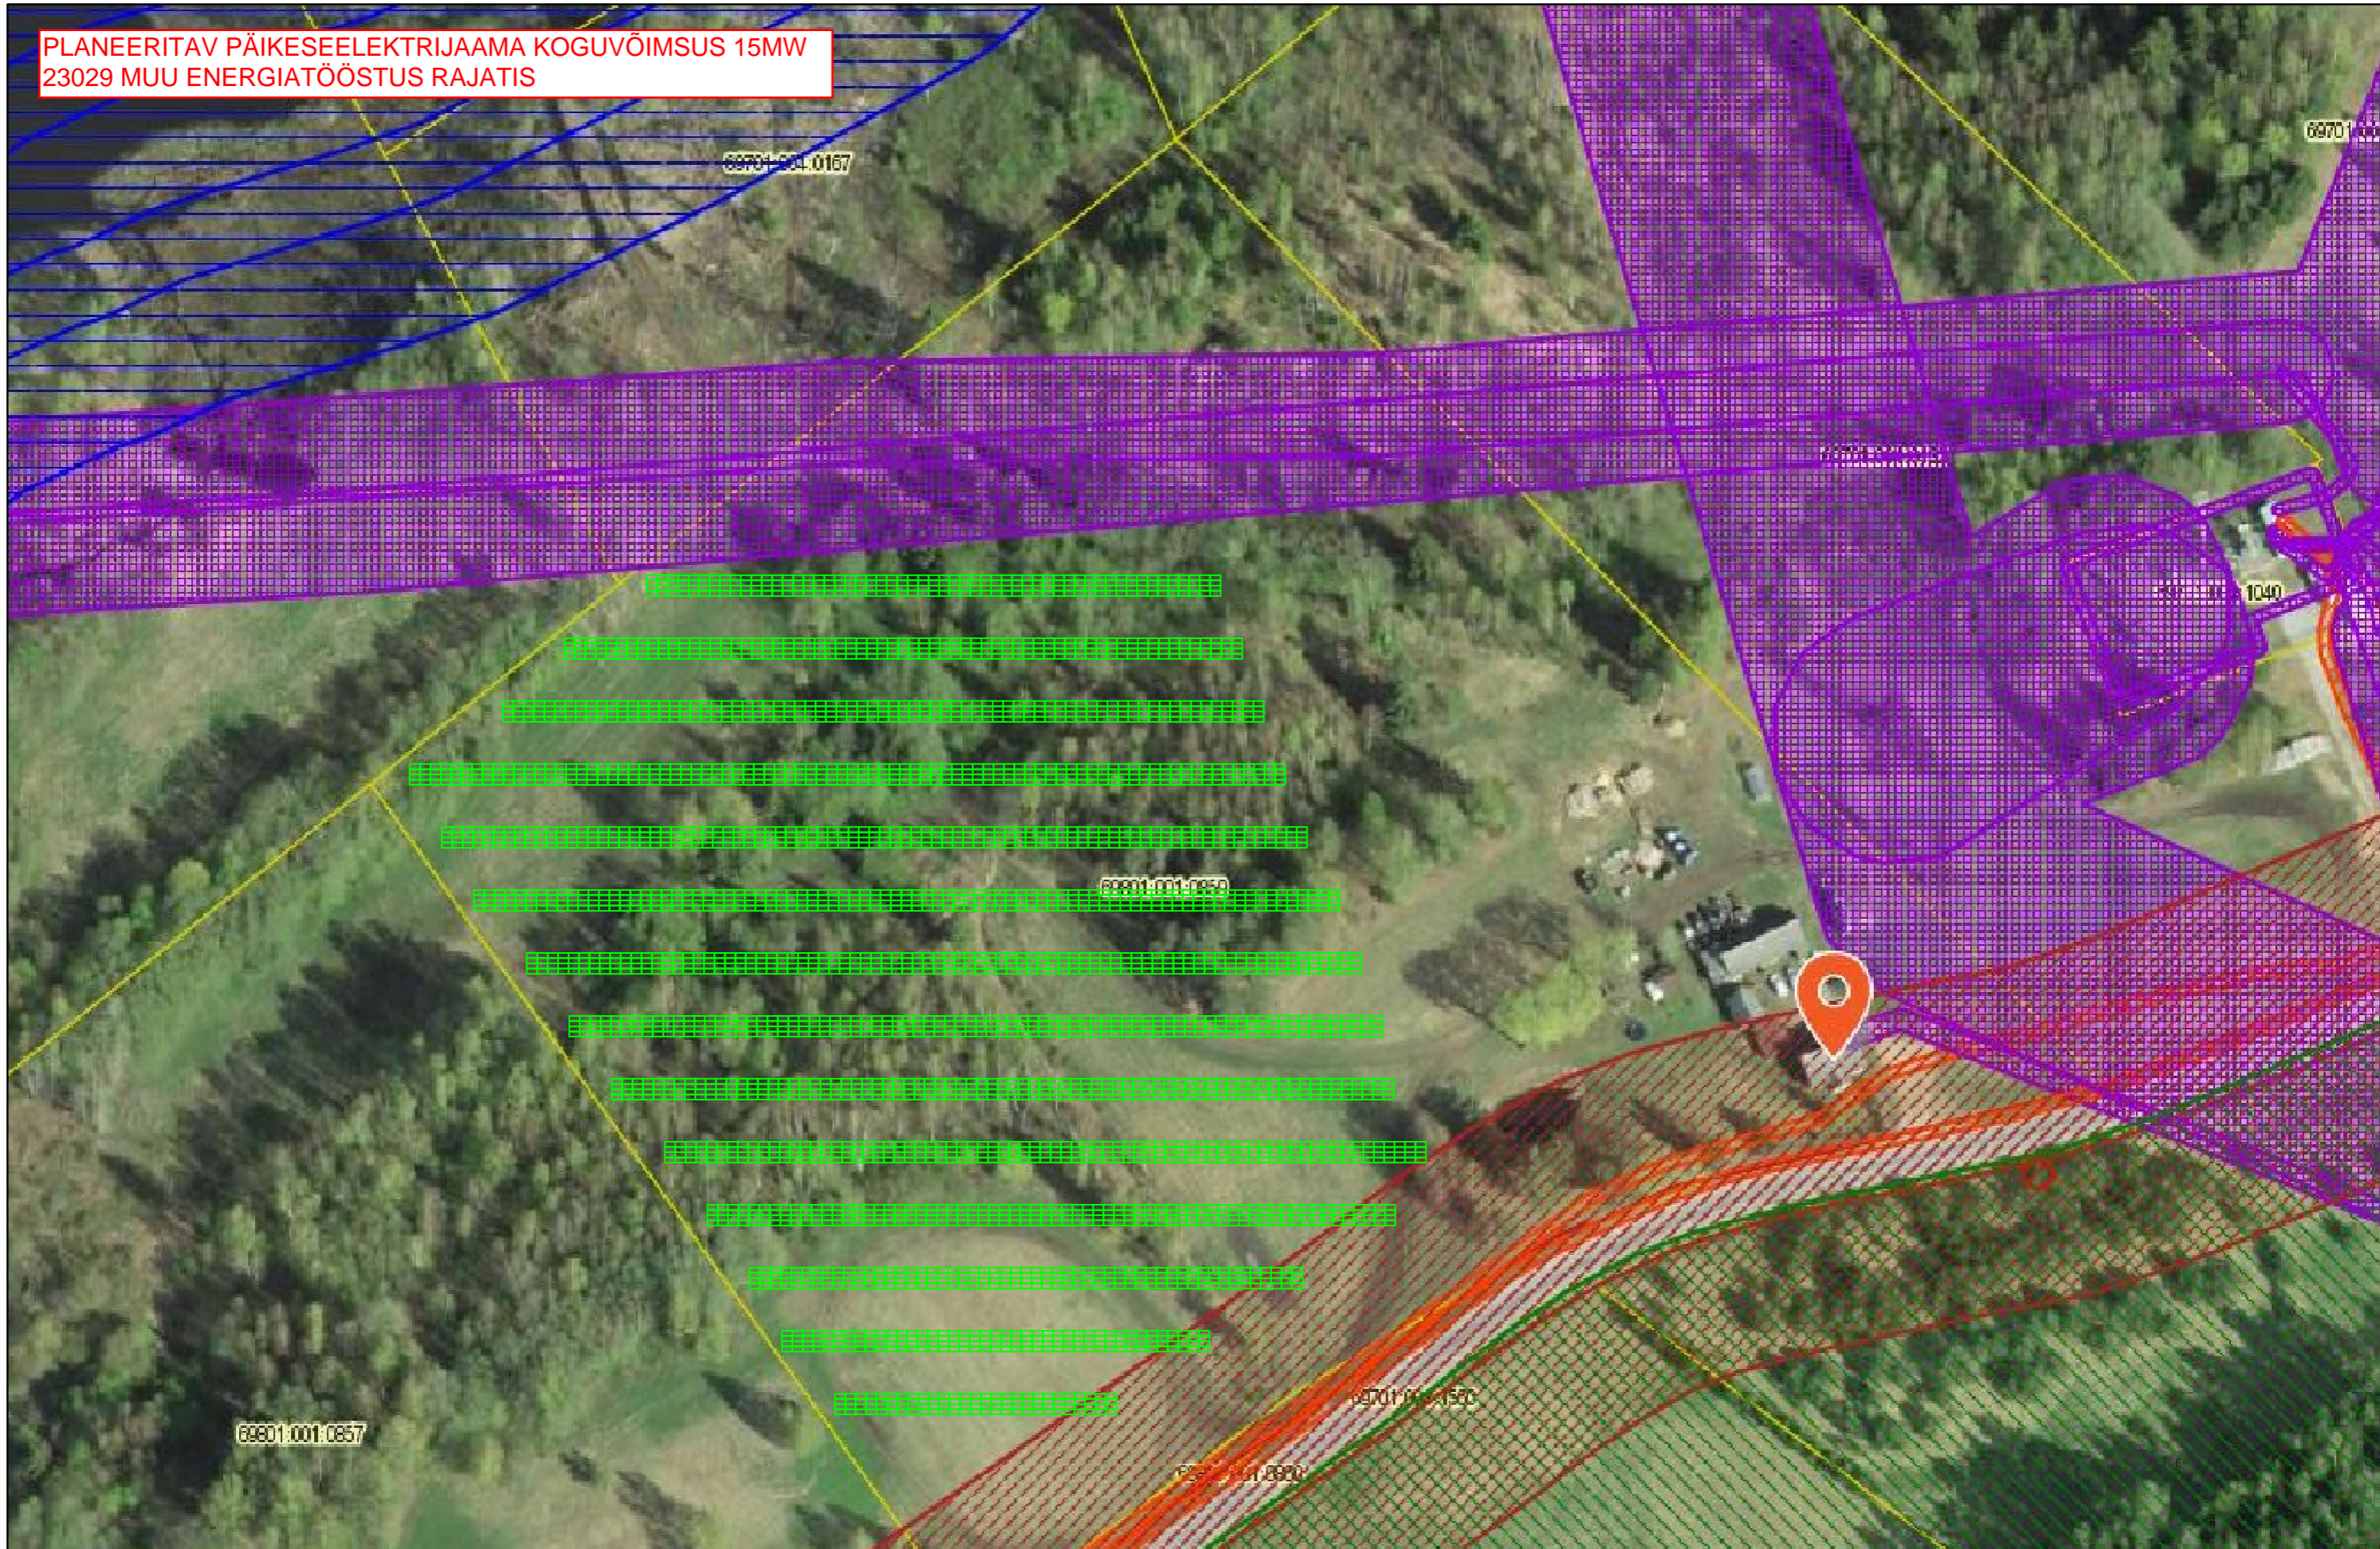

**PLANEERITAV PÄIKESEELEKTRIJAAMA KOGUVÕIMSUS 15MW  
23029 MUU ENERGIATÖÖSTUS RAJATIS**

**ELEVALI**  
püsivad ühendused  
mail@elevali.ee, tel.43 30 601

JUHATAJA	R.PIUS
PROJEKTIJUHT	R.PIUS
JOONESTAS	T.KLAOS

TELLIJA:	ELELEVI OÜ
OBJEKT:	ELEKTRIJAAM
TAMME	TINDI KÜLA RÕUGE VALD
JOONIS:	ELEKTRIJAAMA PAIGUTUS

TÖÖ NUMBER	—	STAADIUM	EP
JOONIS	E-02	LEHT/LEHTI	1/1
MASTAAP	c:\		
APRILL	2021		