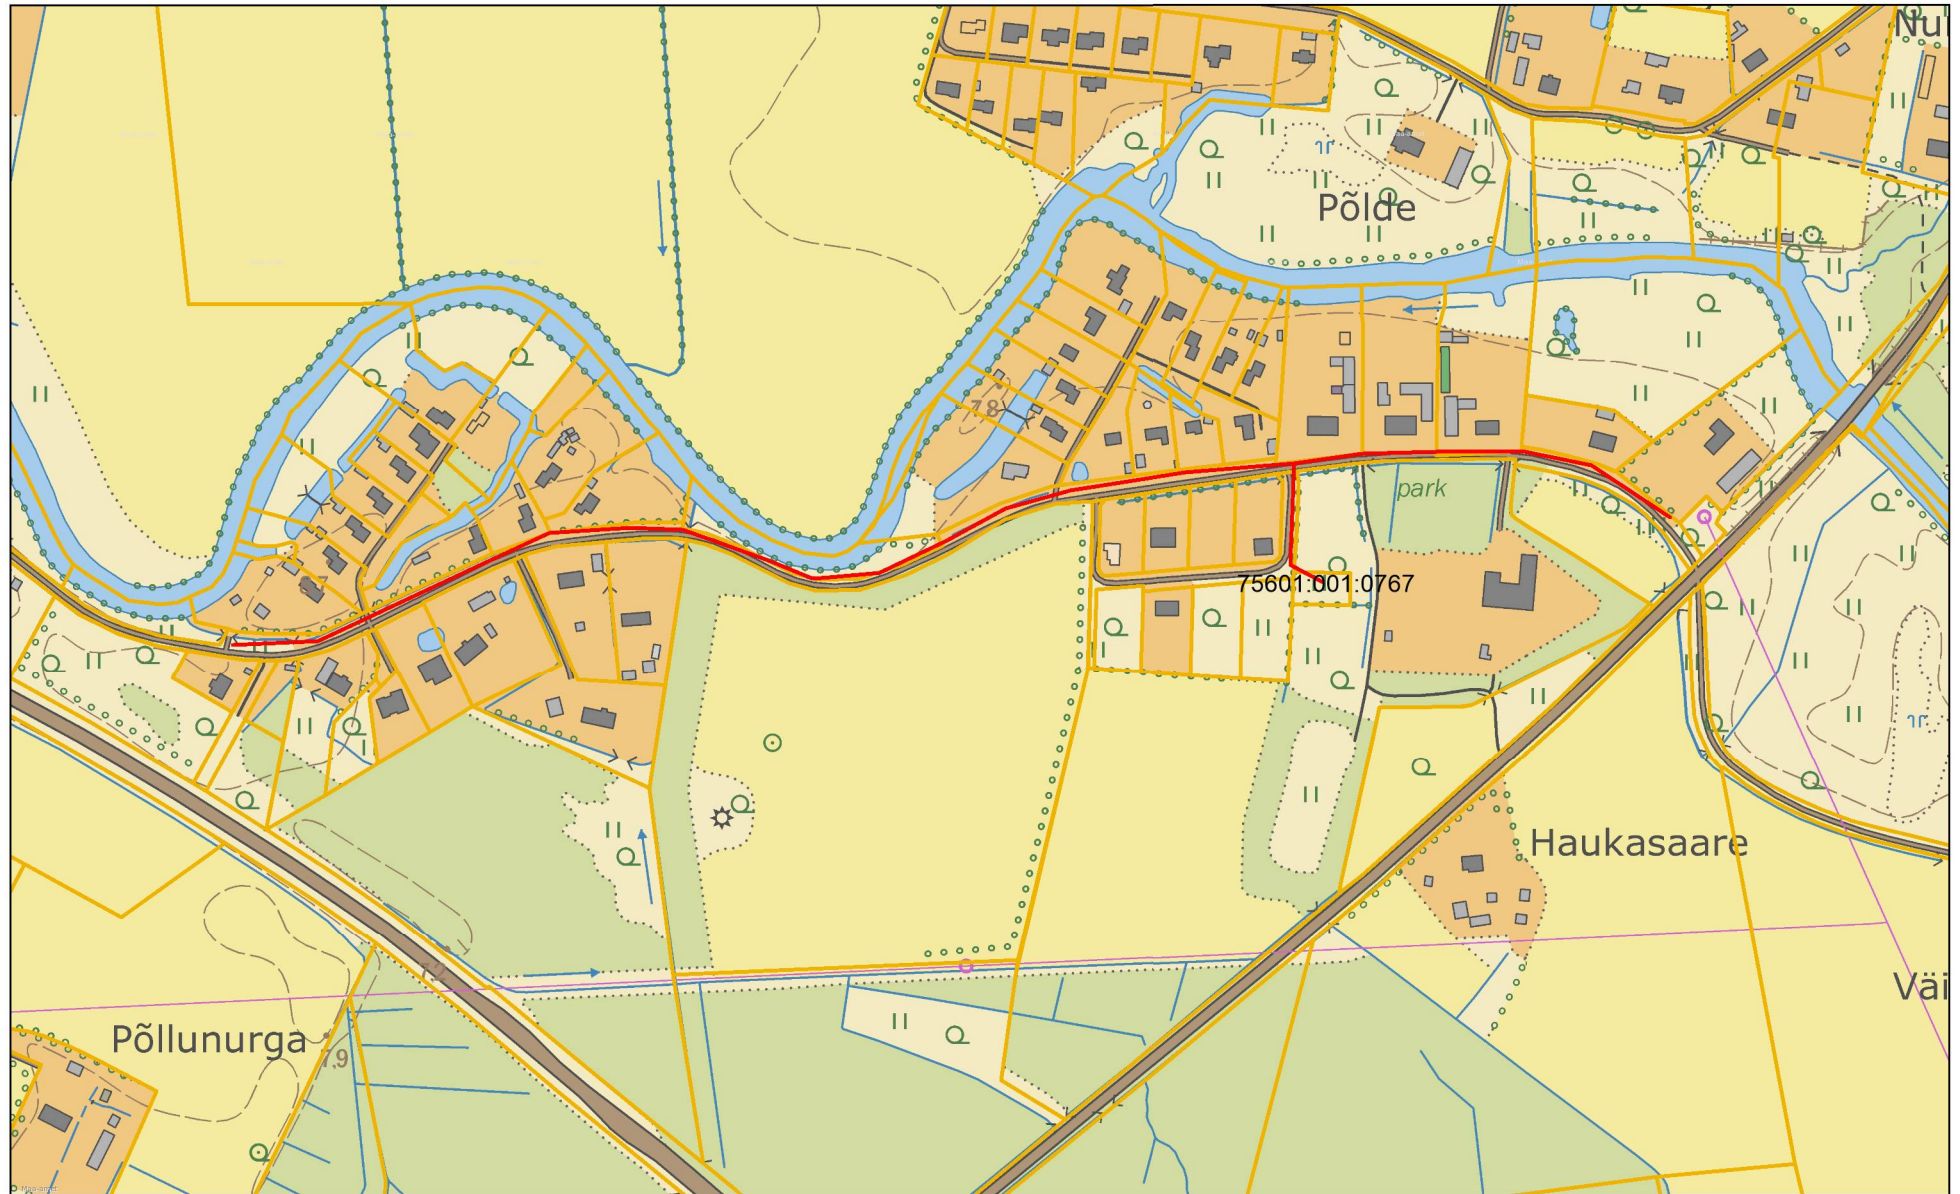

Rabametsa-Ilvese tee tänavavalgustuse plaan

M 1:5000

- Tänavavalgustus
- katastriüksuse piir

Alus: Maa-ameti põhikaart, katastrikaart
Koostas: Martti Rooden
Saarde VV haldusnõunik