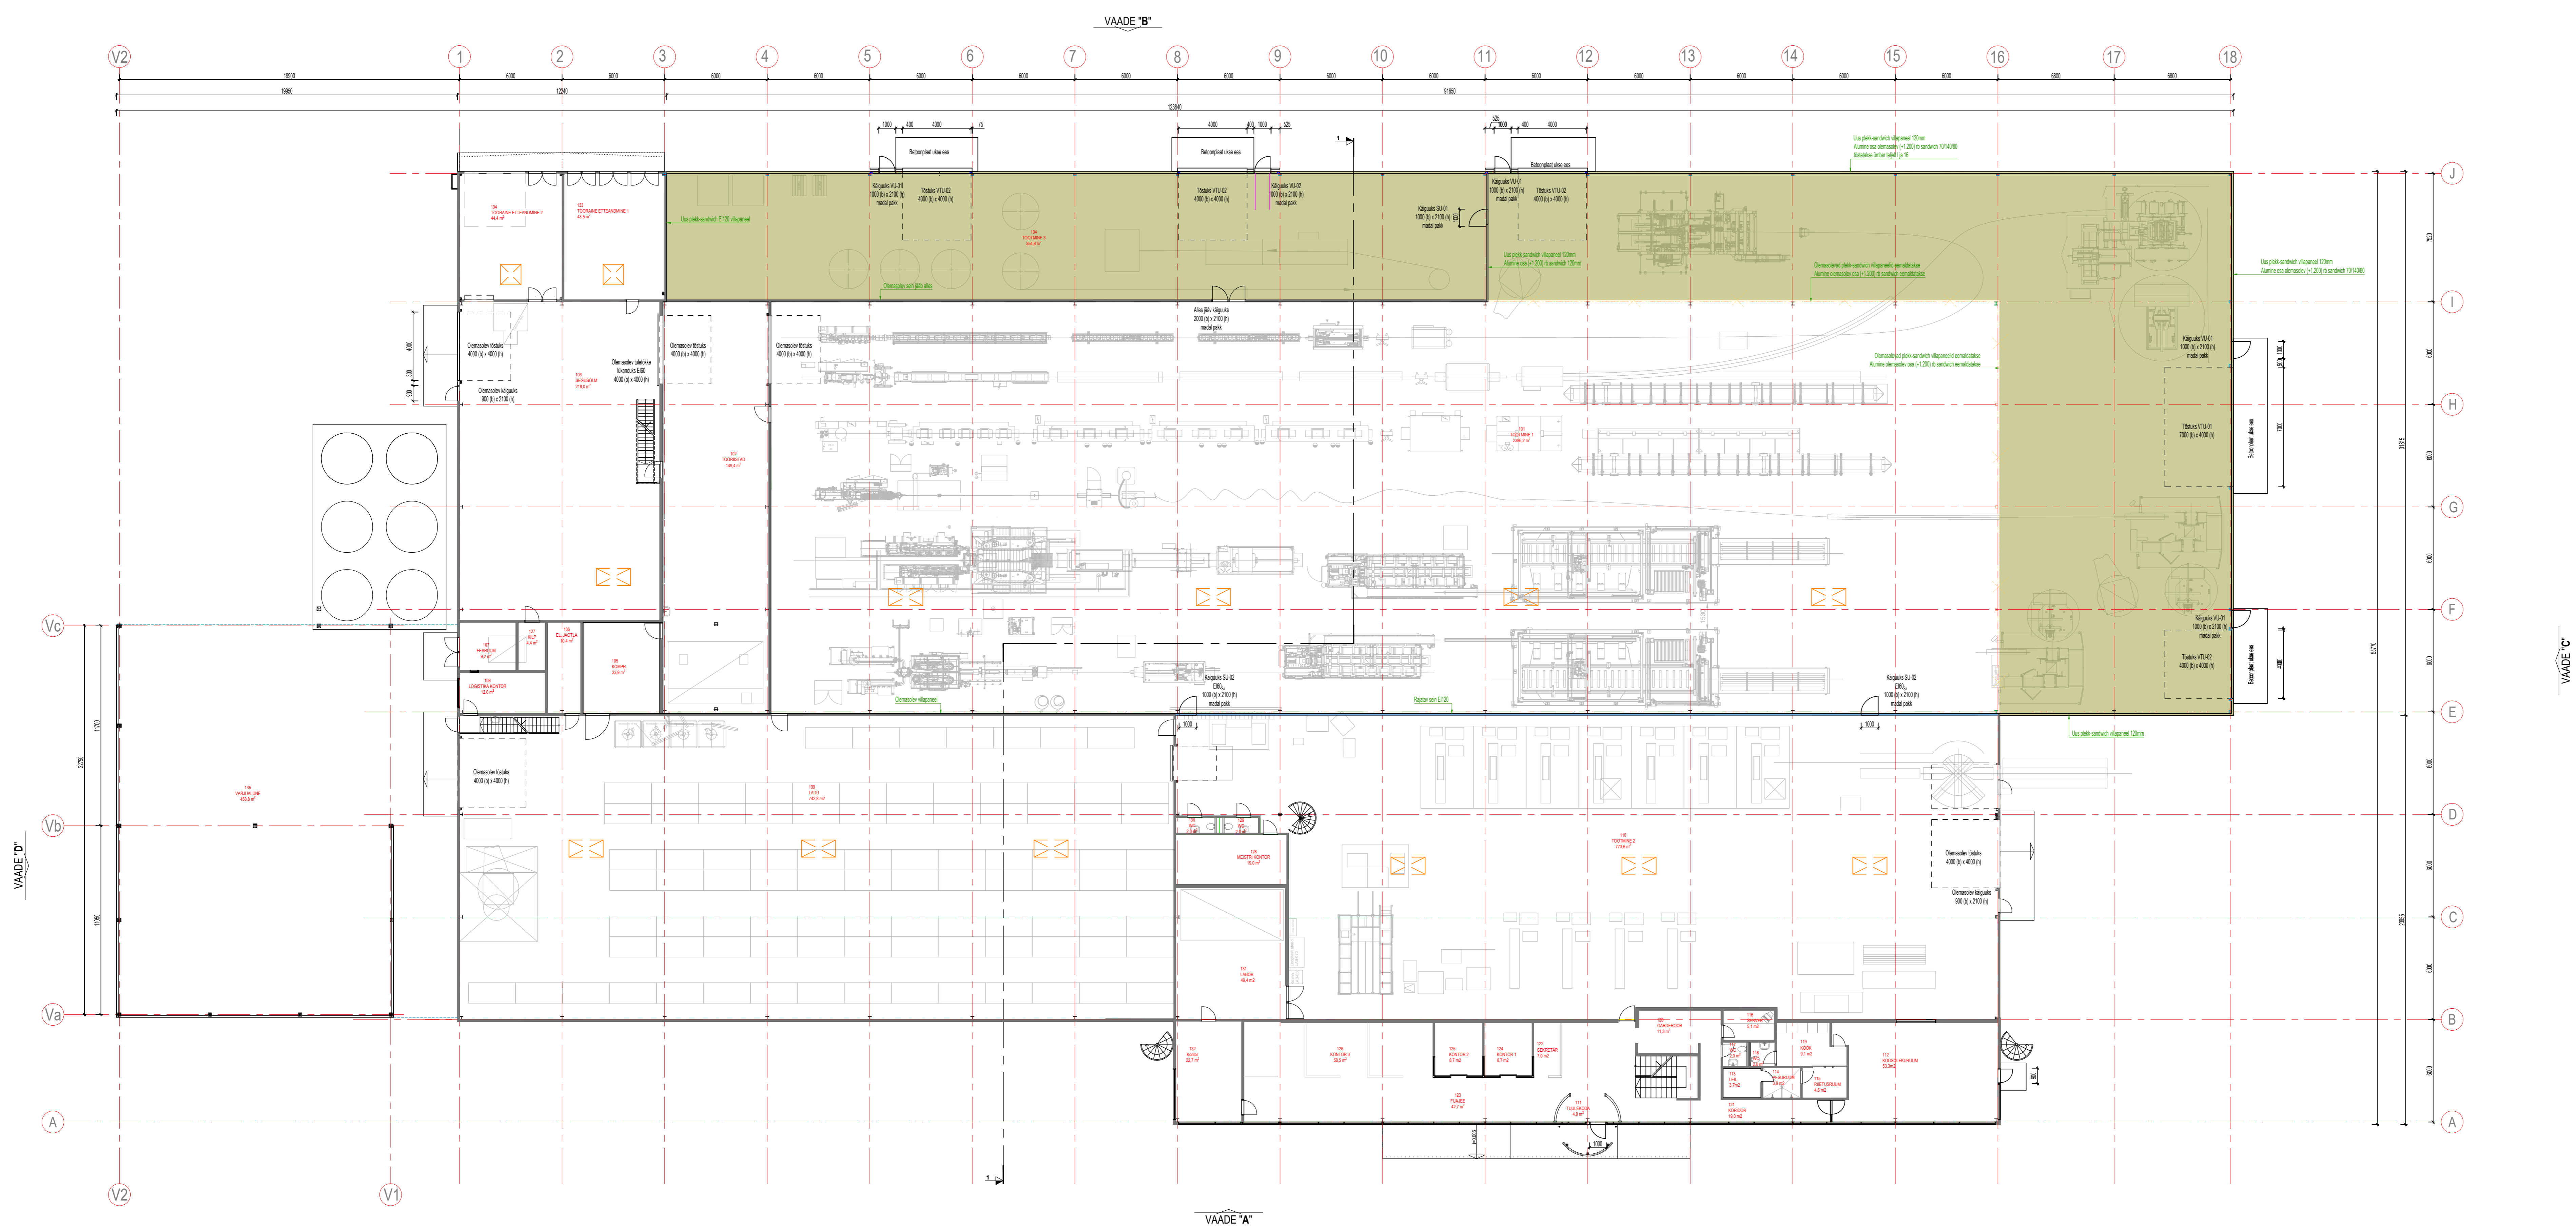

EKSPLIKATSIOON			
Tootri number	ruumi nr	ruumi nimetus	pinnaala
TEHNI KÕRBLUS			
1	110	Toomine 2	773,6
2	128	Muutu kontor	19,0
3	129	WC	2,0
4	130	WC	2,0
5	103	Sagastim	218,0
6	133	Toomine etteandehiine 1	43,0
7	134	Toomine etteandehiine 2	44,4
8	106	Etteandehiine	19,4
9	109	Etteandehiine	4,4
10	107	Etteandehiine	9,2
11	108	Logistika kontor	12,0
12	109	Labu	742,8
13	113	Labu	3,2
14	114	Peetuum	3,9
15	111	Kuusekoda	4,4
16	112	Kuusekoda	33,3
17	110	Riistkoda	4,6
18	117	WC	2,0
19	118	WC	2,0
20	119	Köök	6,1
21	120	Gaasikoda	11,3
22	121	Kontor	19,0
23	122	Sekstlar	7,0
24	123	Fuuzer	4,2
25	124	Kontor 1	8,3
26	125	Kontor 2	8,3
27	126	Kontor 3	58,5
28	131	Labu	49,4
29	132	Kontor	22,7
30	116	Sarvetuum	5,1
31	101	Toomine 1	2386,2
32	102	Toomine 2	149,4
33	105	Kompositsioon	22,9
34	104	Toomine 3	354,8
35	105	Väljak	458,8
Kokku			5571,0
TEHNI KÕRBLUS			
1	213	M. ruum	35,6
2	214	M. ruum	13,0
3	215	Kontor	2,4
4	216	Labu	3,4
5	217	Ruutkoda	1,8
6	218	Ruutkoda	1,8
7	219	N. ruum	10,8
8	220	M. ruum	6,9
9	221	Ruutkoda	10,9
10	222	Ruutkoda	24,9
11	226	Etteandehiine	131,8
12	223	Laos. etteandehiine	27,9
13	224	Alp. ruum	20,0
14	225	Sagastim	13,4
15	221	Kabinet 1	21,0
16	202	Kabinet 2	20,0
17	203	Kabinet 3	20,0
18	204	Kuusekoda	3,2
19	205	WC	1,9
20	206	WC	1,9
21	207	Köök	7,6
22	208	Gaasikoda	11,3
23	209	Kontor	35,9
24	210	Peetuum	20,0
25	211	Näpudamine	12,0
26	212	Ruutkoda	123,4
Kokku			602,6
Kokku			6173,6
Maa kogu			

-  Tehnoloogilised seadmed
-  Rajatav E1120 liitekõruse (liiteandus A2)
-  Eesmärgitud seadmed
-  Lisandruumid katuselugud
-  Olemasolevad katuselugud
-  Juurehitatav hoonesa

	BUENO OÜ JOONI-TEHNIKA, POLYTEHNIKA PÄRVI TÄHE 10B TEL: +372 505 0807 WWW.BUENO.EE/REKVISIITID	EELPROJEKT PROJEKTIVÄHET V.GOROSKO	22.09.2021 V.Gorosko KUSPAREV, TEGETAS, NIIDAUTUSE ESÜ	01-05-2021 JOONISTAJA V.GOROSKO
	TOOTMISHOONE LAIENDUS PÕRGLAVALIA TEE 4, RAE VALD, HARJUMAA PIPELIFE EESTI AS	AR PÕHIPLAAN 1:150	2112	AR-5-01