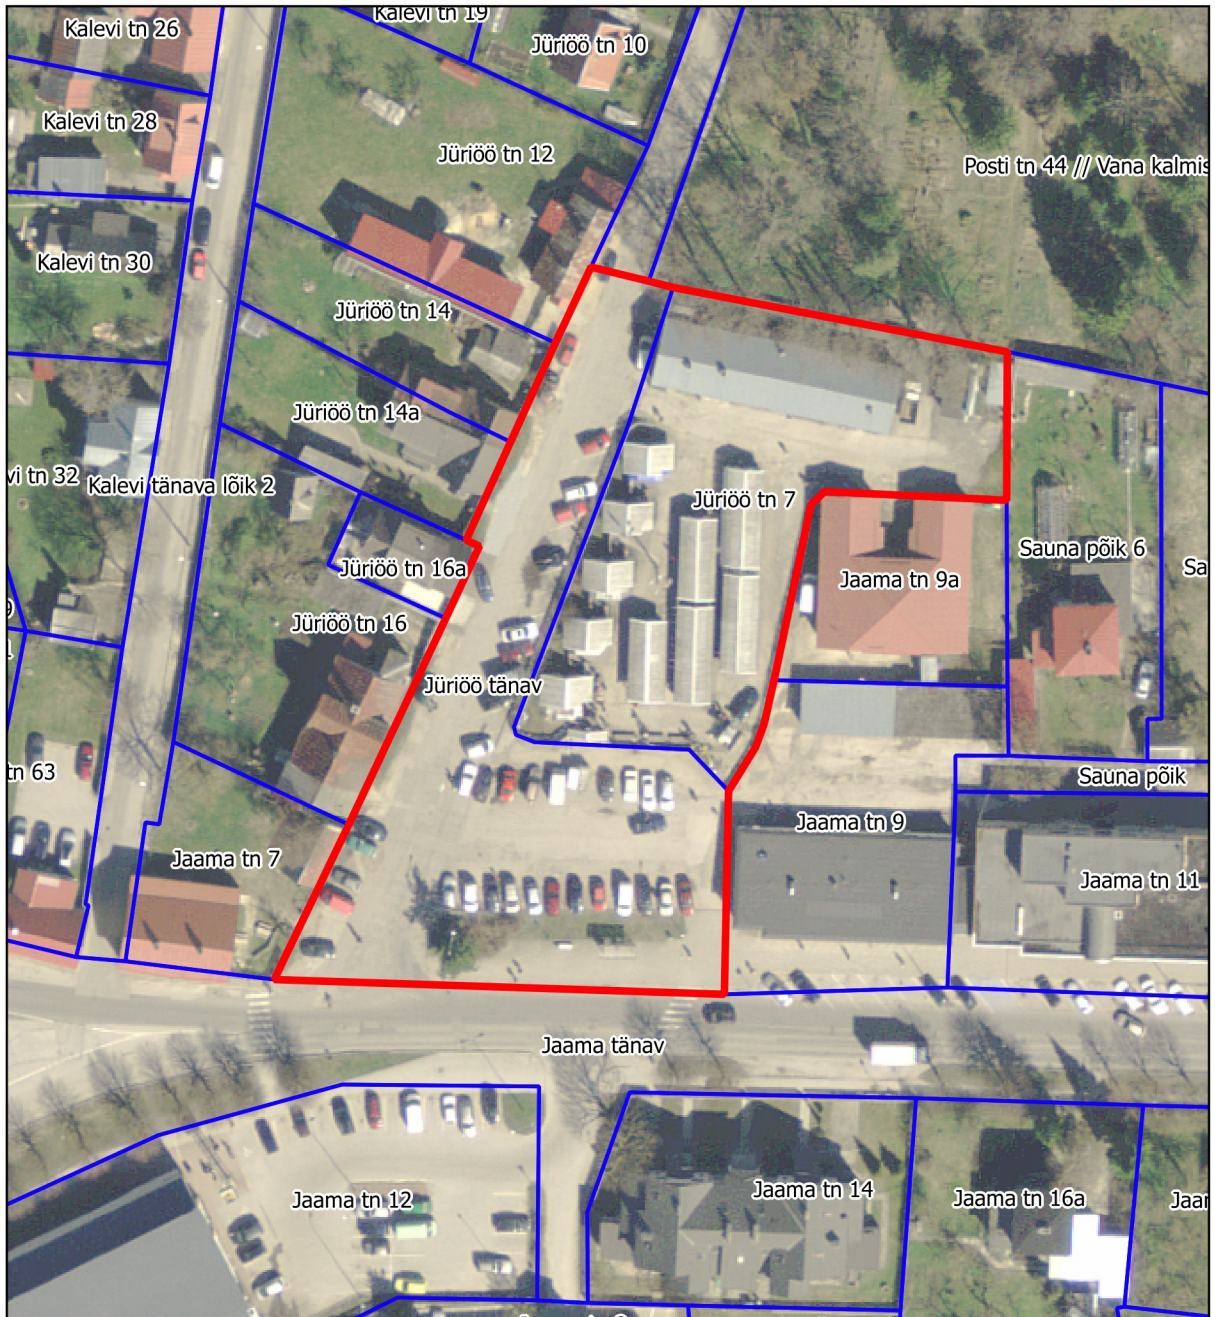

Address: Jüriöö tänav, Jüriöö tn 7

Alus: ortofoto 2012.

- Haapsalu turu maaala
- Katastriüksuse piirid

Koostaja: 01.02.2017
Peep Aedviir
Haapsalu Linnavalitsuse geodeet