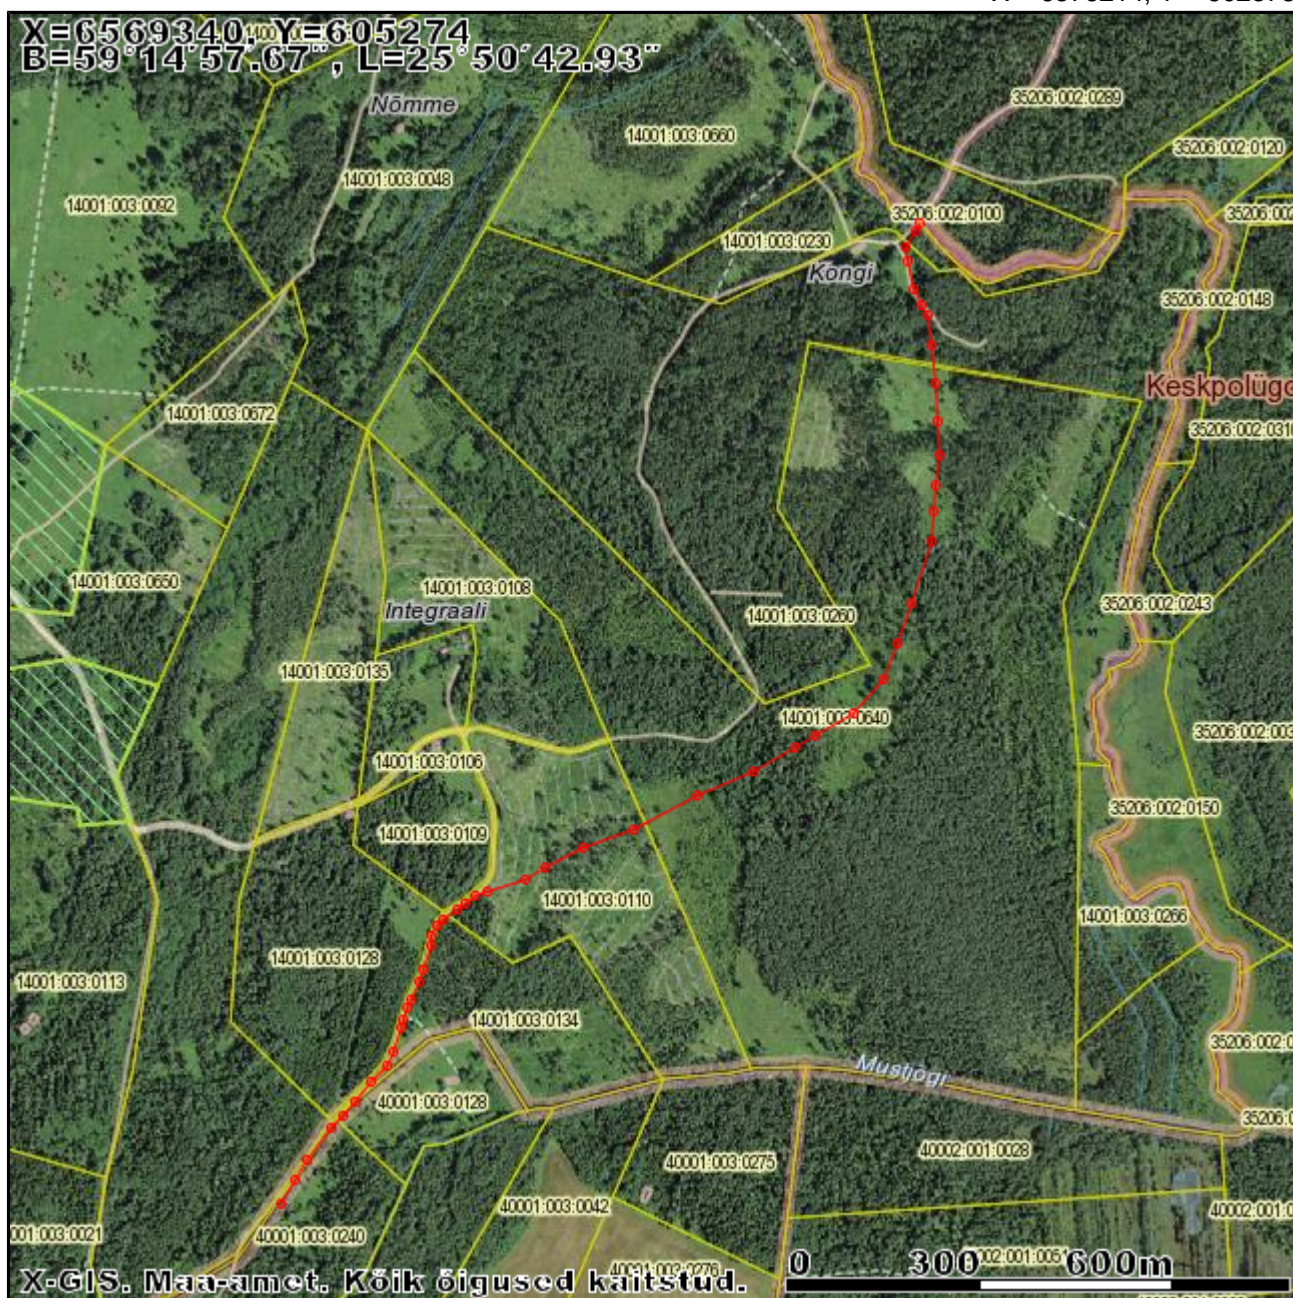

# Väljavõte Maa-ameti kaardiserverist

X = 6576214, Y = 602378

X = 6574200, Y = 600364

M 1:11835

Kaardiserveris olev info ja sellest tehtud väljavõtted on informatiivsed ning ei ole ametlikud. Väljavõtete kasutamisel peab ära märkima nende päritolu.