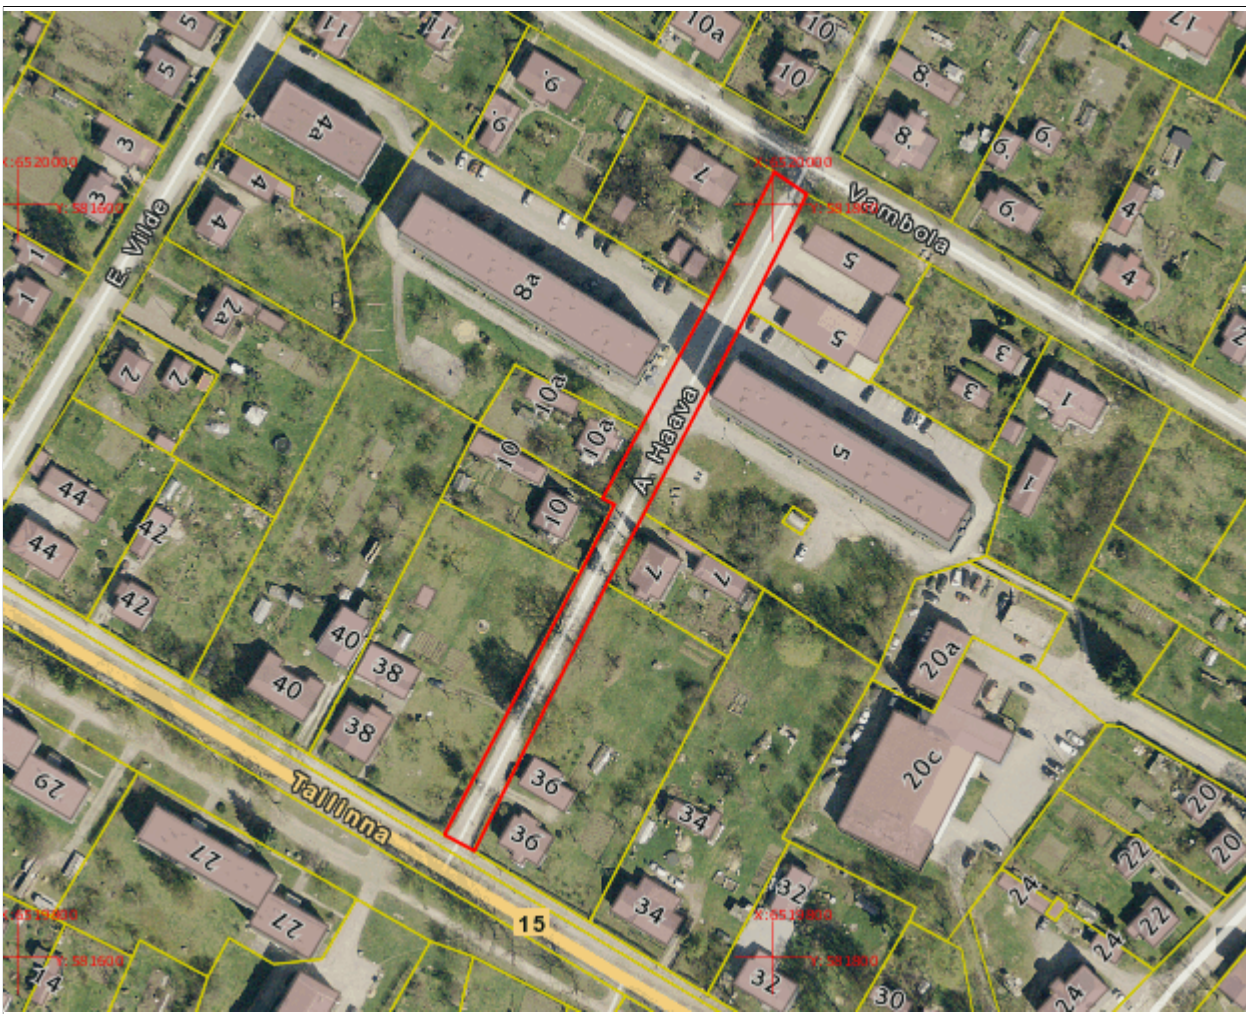

## Asendiplaan

**Maakond:** Järva maakond  
**Omaavalitsus:** Türi vald  
**Asustusüksus:** Türi linn  
**Lähiaadress:** A.Haava tänav L1  
**Asendiplaani mõõtkava:** 1:2000  
**Katastri aluskaardi nr:** 63.183, 63.281  
**Märkused:**  
*pindala ligikaudu 1900 m<sup>2</sup>*

## Asendiplaan

**Maakond:** Järva maakond  
**Omaavalitsus:** Türi vald  
**Asustusüksus:** Türi linn  
**Lähiaadress:** A.Haava tänav L2  
**Asendiplaani mõõtkava:** 1:2000  
**Katastri aluskaardi nr:** 63.183, 63.281  
**Märkused:**  
*pindala ligikaudu 2000 m<sup>2</sup>*