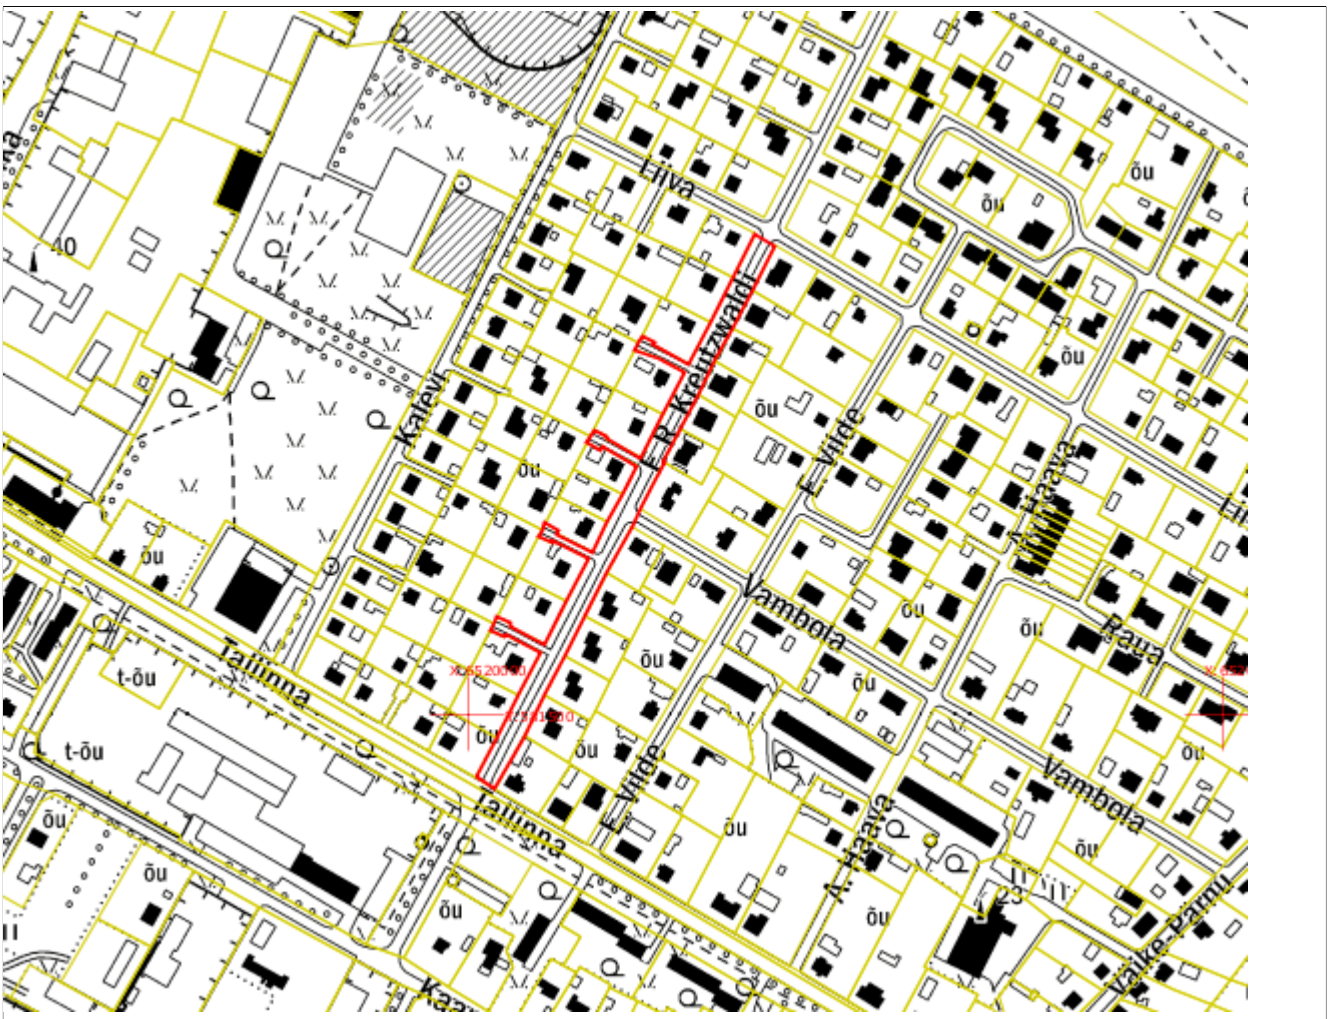

Asendiplaan

Maakond: Järva maakond
Omaavalitsus: Türi vald
Asustusüksus: Türi linn
Lähiaadress: F.R.Kreutzwaldi tänav L3
Asendiplaani mõõtkava: 1:5000
Katastri aluskaardi nr: 63.183, 63.281
Märkused:
pindala ligikaudu 7200 m²

Koostaja: ...../Ene Mägi
11. veebruar 2016. a.

Leppemärgid:

- Piiriettepanek
- Registreeritud katastriüksused
- - - Maakonna piir
- - - Omaavalitsuse piir