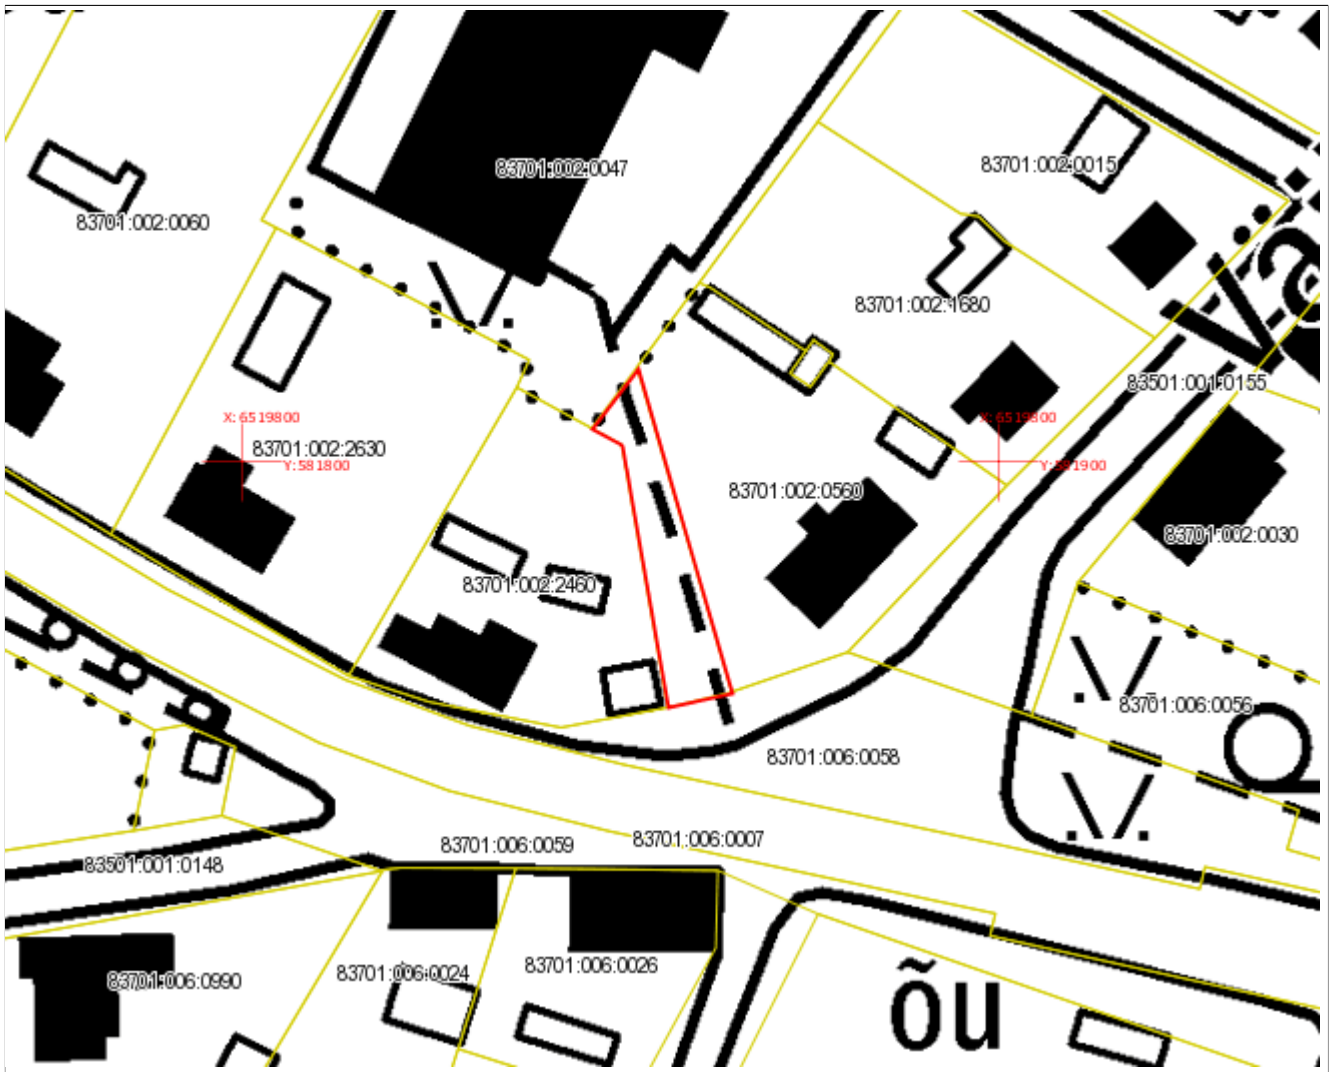

### Taotlusega piiriettepanek nr AT1605110043 Asendiplaan

**Töö teostaja (Litsents nr):** KOV (reformimata maa) ( MA-k)  
**Maakond:** Järva maakond  
**Omaavalitsus:** Türi vald  
**Asustusüksus:** Türi linn  
**Lähiaadress:** Väike-Pärnu tänava jalgte  
**Alamolek:** munitsipaalmaa  
**Asendiplaani mõõtkava:** 1:1000  
**Pindala:** 283 m<sup>2</sup>  
**Katastri aluskaardi nr:** 63.183