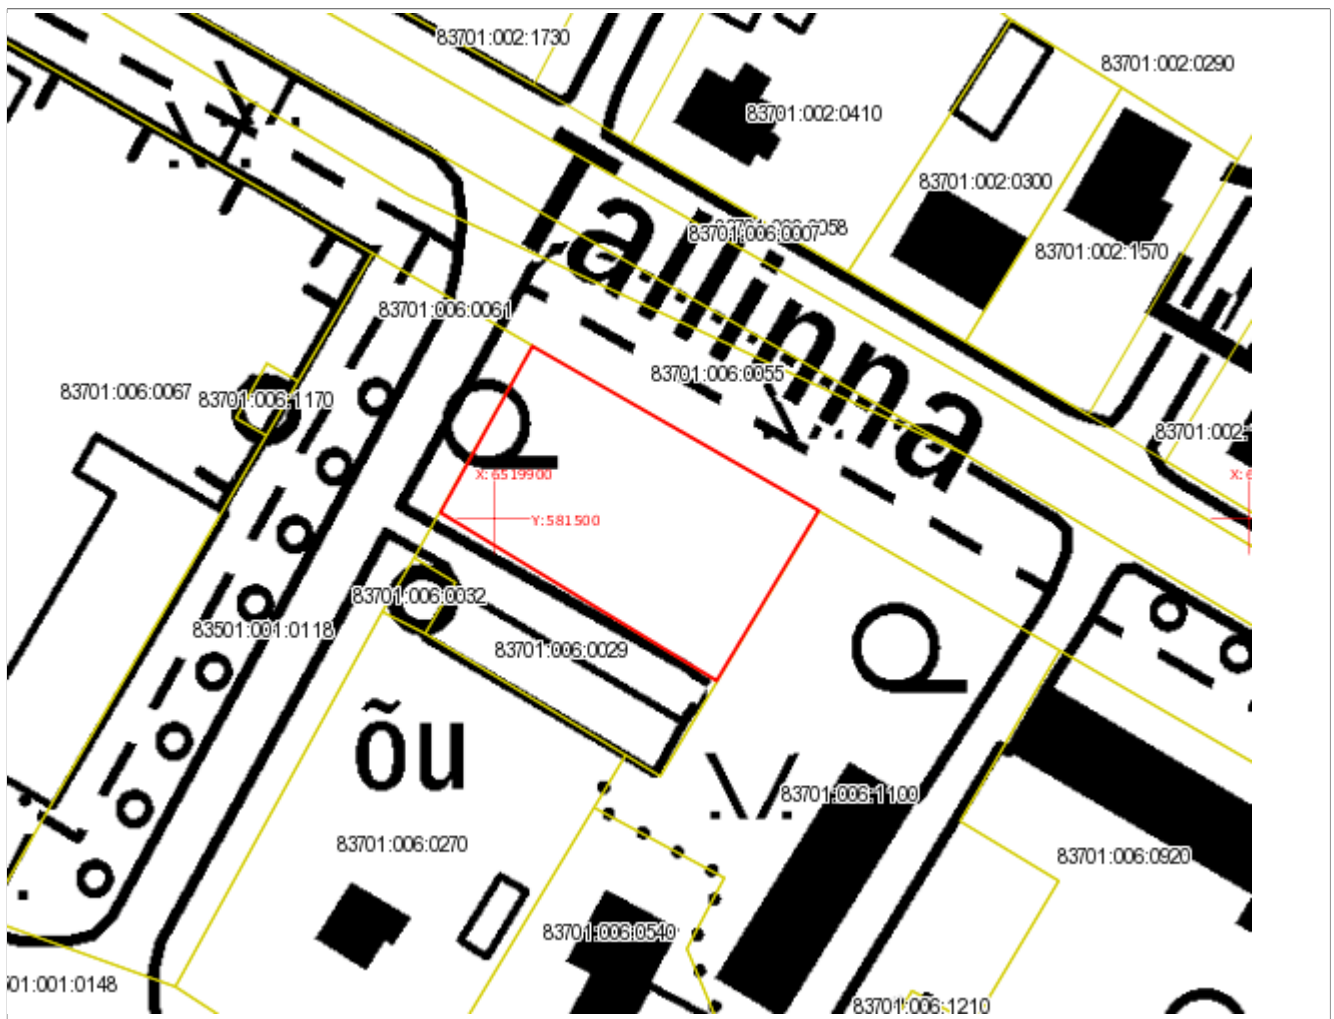

Asendiplaan

Maakond: Järva maakond
Omaavalitsus: Türi vald
Asustusüksus: Türi linn
Lähiaadress: Tallinna tänav 31b
Asendiplaani mõõtkava: 1:1000
Katastri aluskaardi nr: 63.183
Märkused:

*pindala ligikaudu
1120 m²*

Koostaja: ...../Ene Mägi

11. mai 2016. a.

Leppemärgid:

- Piiriettepanek
- Registreeritud katastriüksused
- - - Maakonna piir
- - - Omaavalitsuse piir