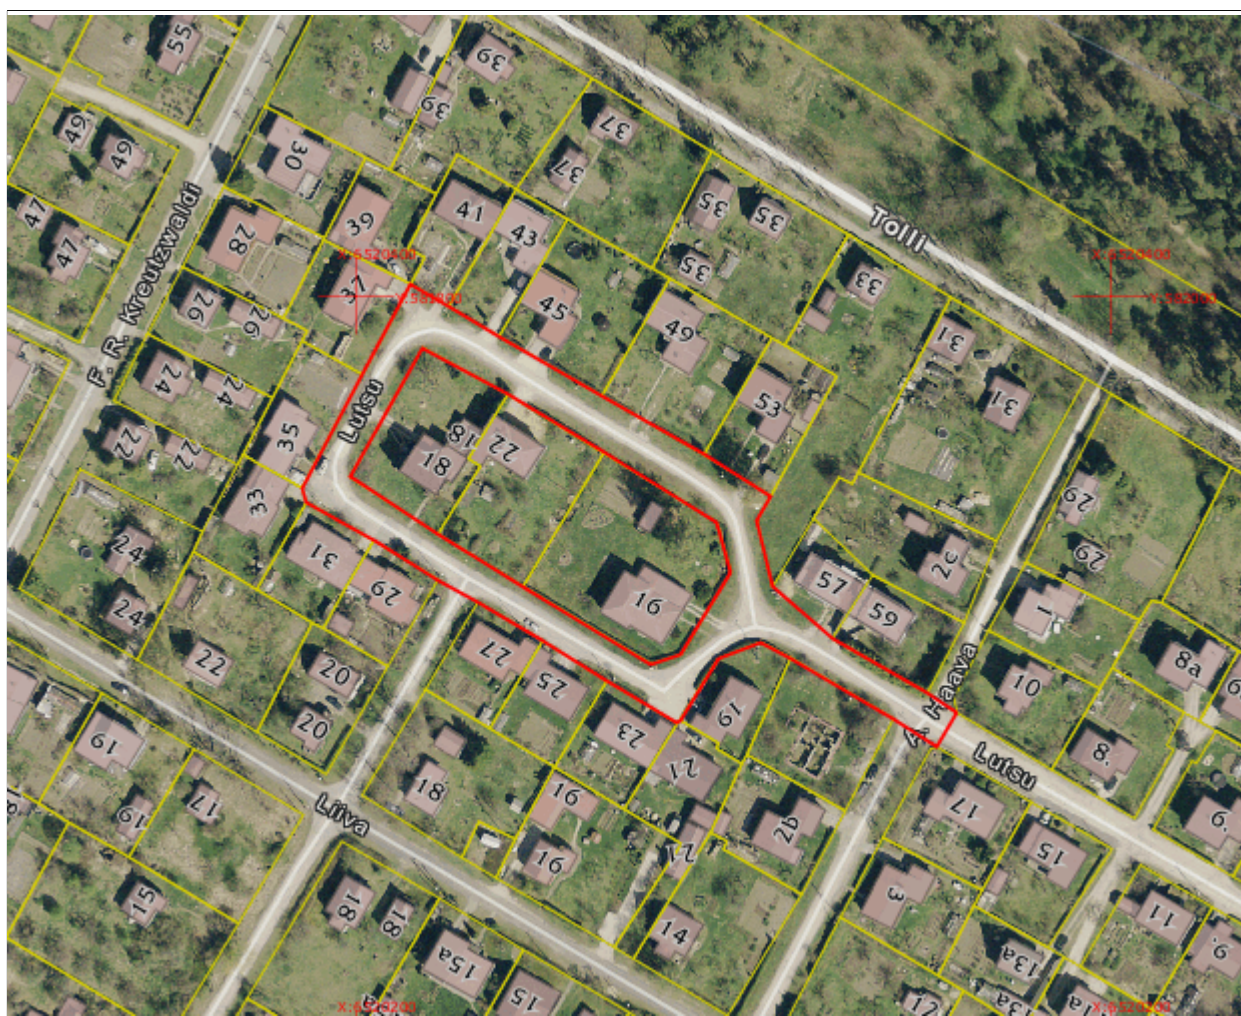

Asendiplaan

Maakond: Järva maakond
Omaavalitsus: Türi vald
Asustusüksus: Türi linn
Lähiaadress: Lutsu tänav L2
Asendiplaani mõõtkava: 1:2000
Katastri aluskaardi nr: 63.281
Märkused:
pindala ligikaudu 4200 m²

Koostaja: ...../Ene Mägi
8. veebruar 2016. a.

Leppemärgid:

- Piiriettepanek
- Registreeritud katastriüksused
- - - Maakonna piir
- - - Omaavalitsuse piir