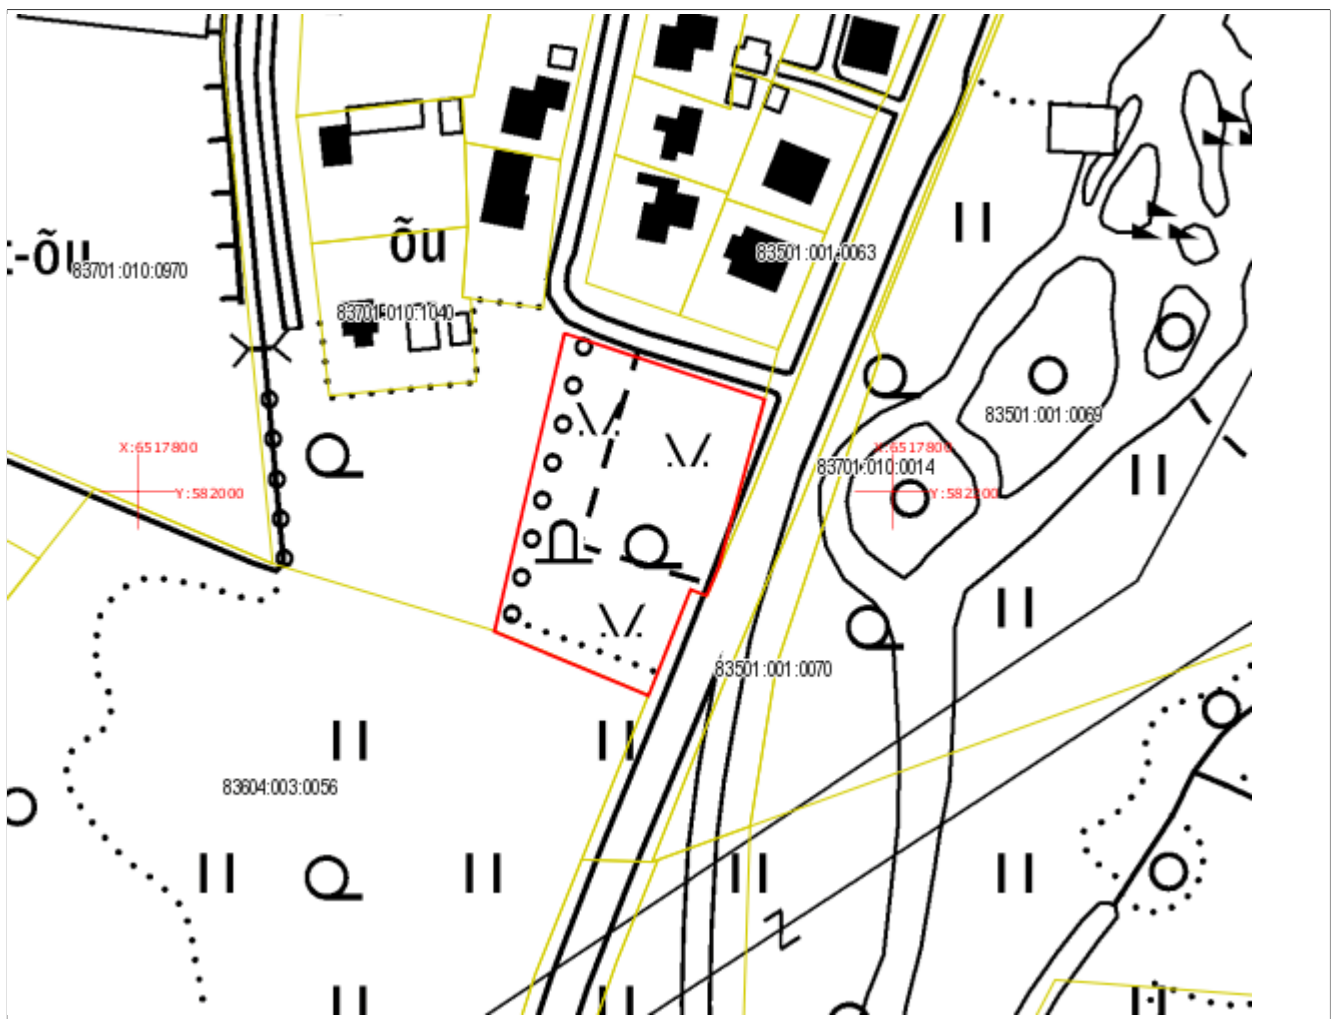

Asendiplaan

Maakond: Järva maakond
Omaavalitsus: Türi vald
Asustusüksus: Türi linn
Lähiaadress: Viljandi tänav 76
Asendiplaani mõõtkava: 1:2000
Katastri aluskaardi nr: 63.183
Märkused:

*Pindala ligikaudu
4300 m²
Teises maailmasõjas
hukkunute ühishaud*

Koostaja: ...../Ene Mägi
4. mai 2016. a.

Leppemärgid:

- Piiriettepanek
- Registreeritud katastriüksused
- - - Maakonna piir
- - - Omaavalitsuse piir