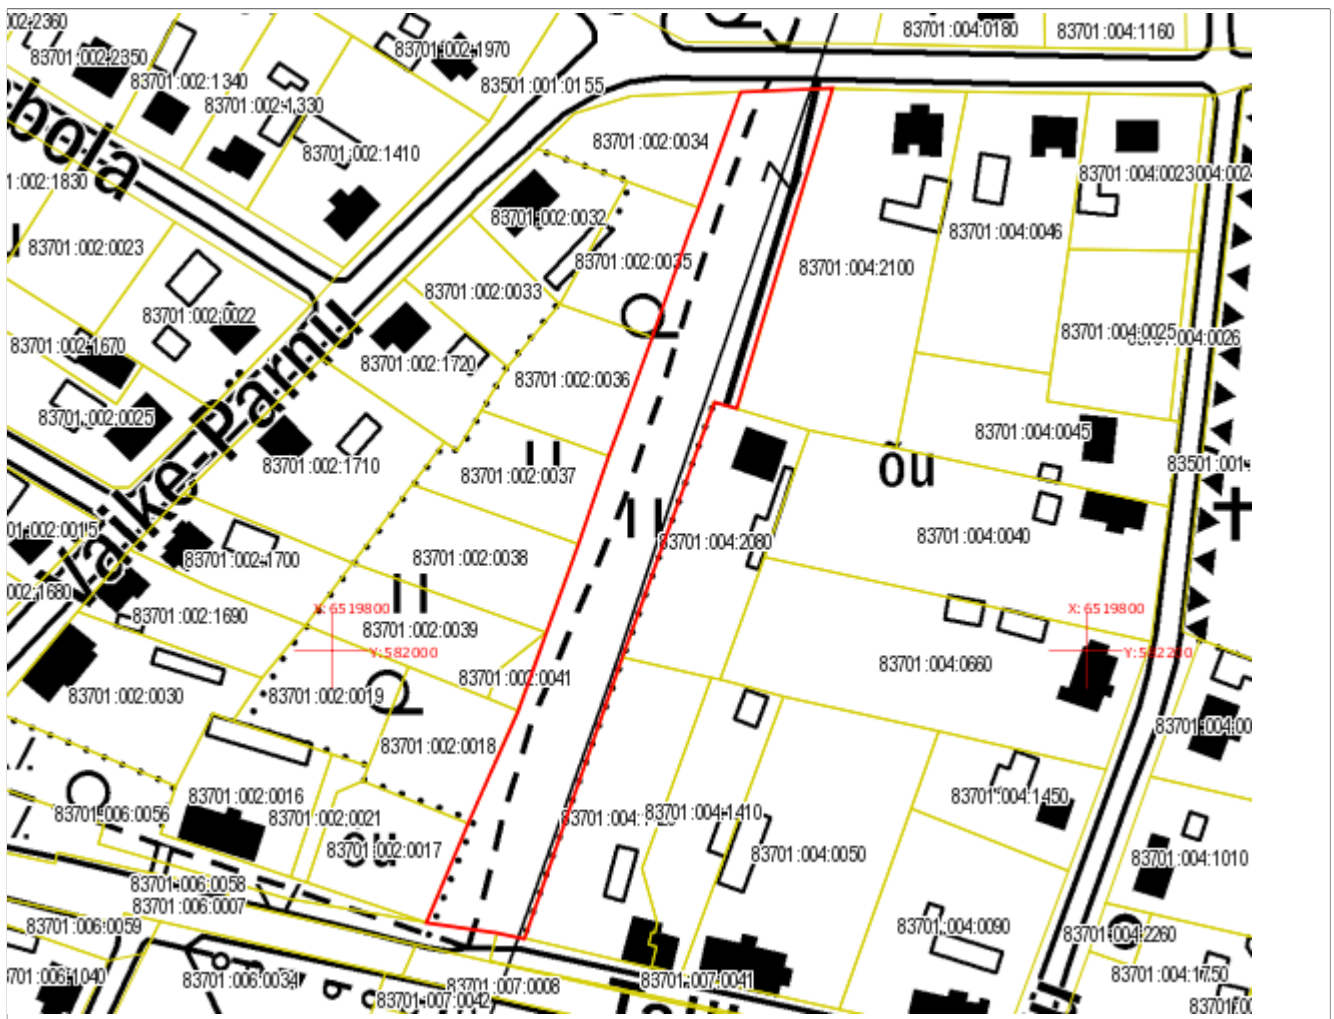

Asendiplaan

Maakond: Järva maakond
Omaavalitsus: Türi vald
Asustusüksus: Türi linn
Lähiaadress: Päikese tänav
Asendiplaani mõõtkava: 1:2000
Katastri aluskaardi nr: 63.183
Märkused:
Pindala ligikaudu
5570 m²

Koostaja: ...../Ene Mägi

14. juuni 2016. a.

Leppemärgid:

- Piiriettepanek
- Registreeritud katastriüksused
- - - Maakonna piir
- - - Omaavalitsuse piir