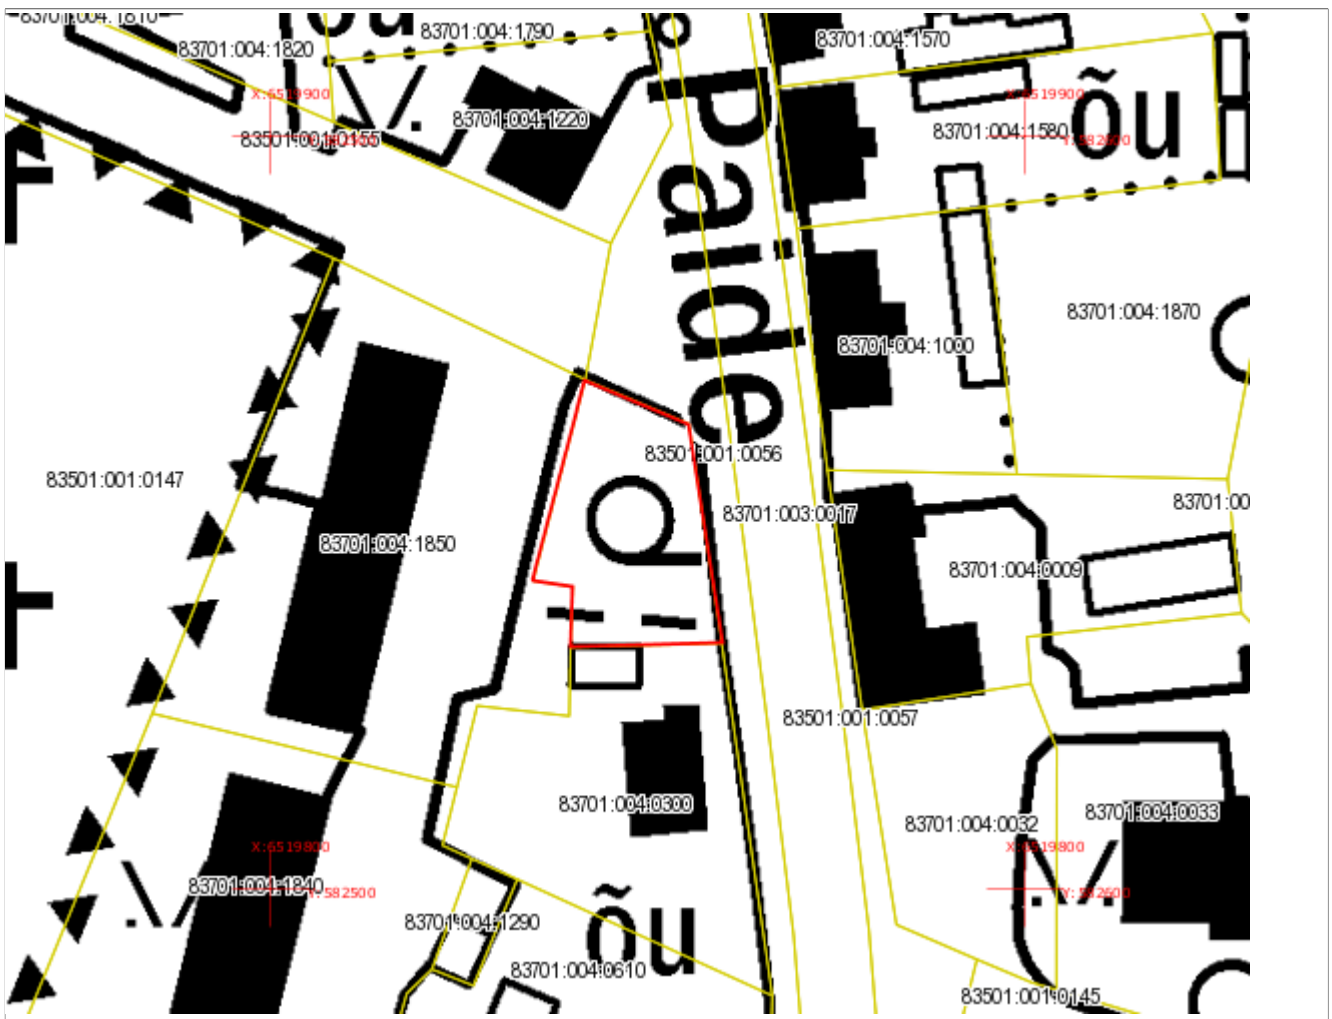

Asendiplaan

Maakond: Järva maakond
Omavalitsus: Türi vald
Asustusüksus: Türi linn
Lähiaadress: Paide tänav 7c
Asendiplaani mõõtkava: 1:1000
Katastri aluskaardi nr: 63.183
Märkused:

*pindala ligikaudu
620 m²*

Koostaja: ...../Ene Mägi

11. mai 2016. a.

Leppemärgid:

- Registreeritud katastriüksused
- - - Maakonna piir
- Omavalitsuse piir