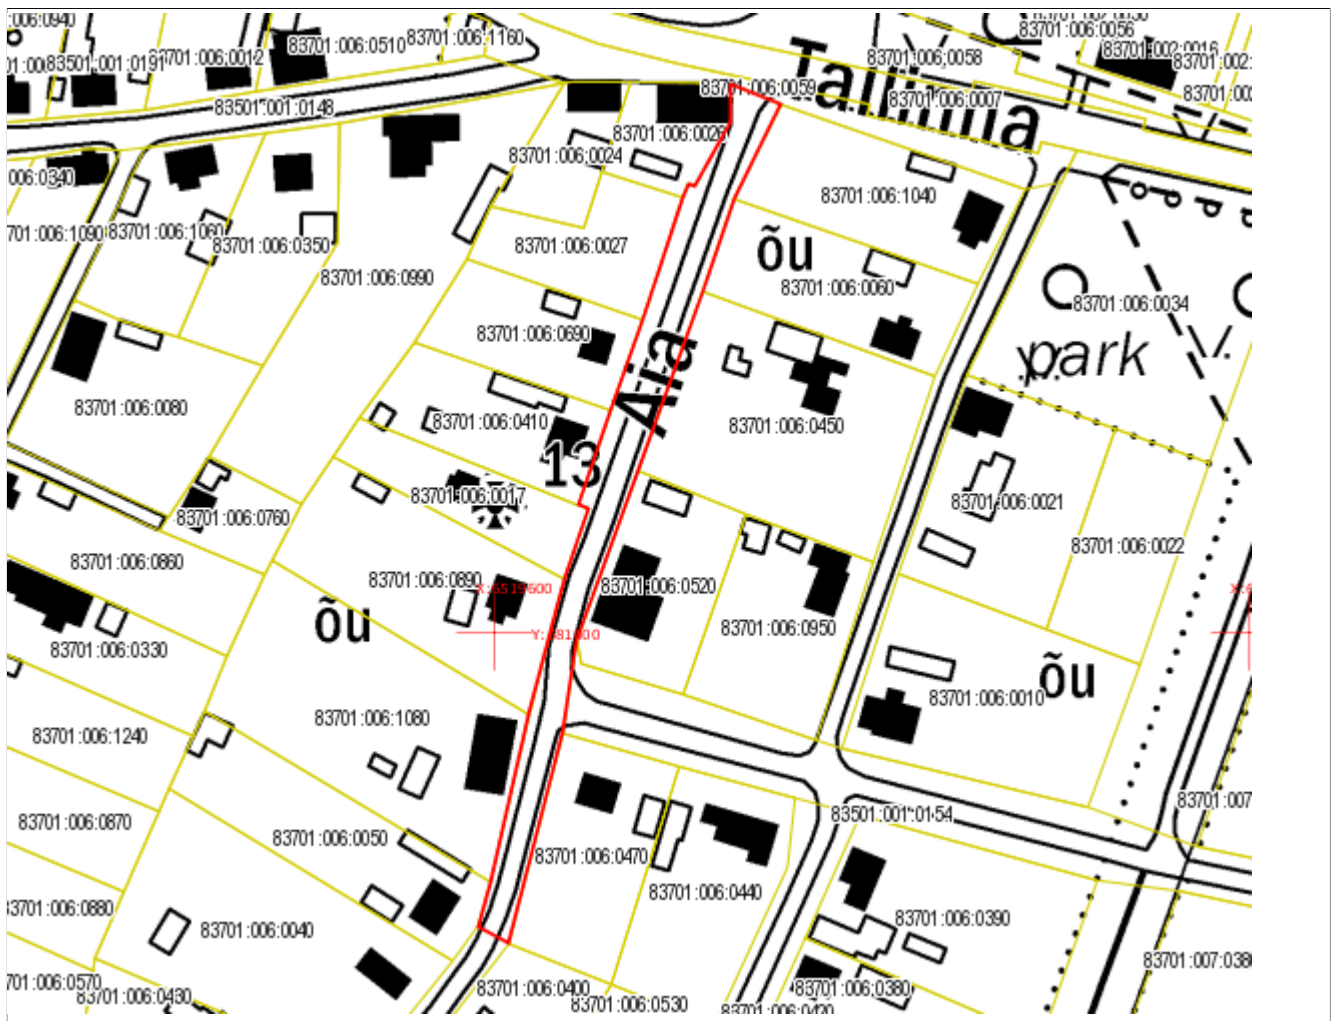

Asendiplaan

Maakond: Järva maakond
Omaavalitsus: Türi vald
Asustusüksus: Türi linn
Lähiaadress: Aia tänav L1
Asendiplaani mõõtkava: 1:2000
Katastri aluskaardi nr: 63.183
Märkused:
pindala ligikaudu 2460 m²

Koostaja:/Ene Mägi
14. märts 2016. a.

Leppemärgid:

- Piiriettepanek
- Registreeritud katastriüksused
- - - Maakonna piir
- - - Omaavalitsuse piir

Asendiplaan

Maakond: Järva maakond
Omaavalitsus: Türi vald
Asustusüksus: Türi linn
Lähiaadress: Koidula põik L1
Asendiplaani mõõtkava: 1:2000
Katastri aluskaardi nr: 63.183
Märkused: