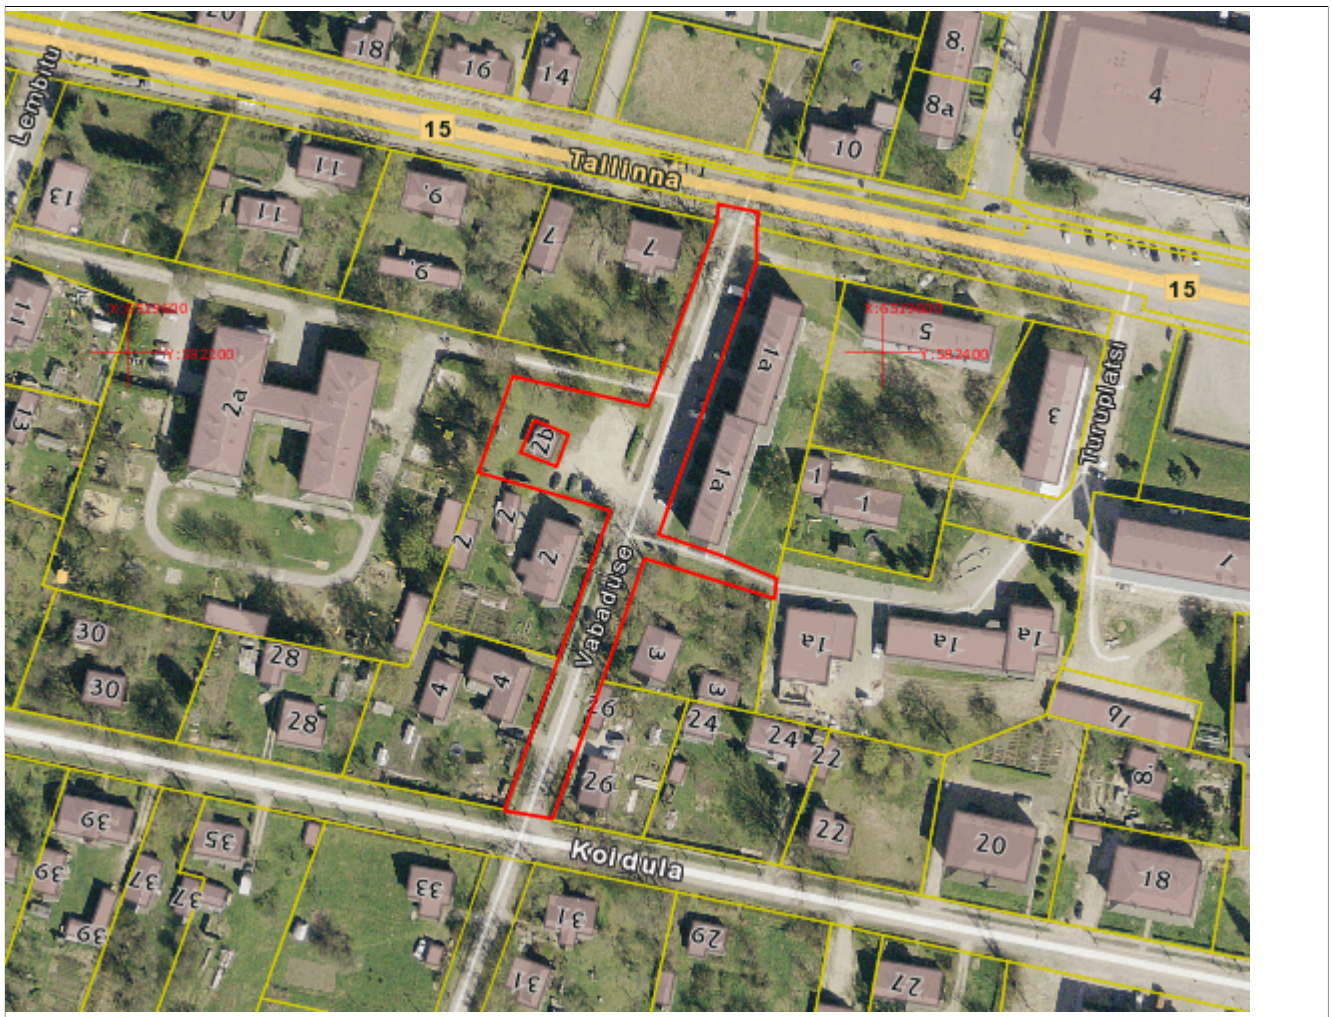

Asendiplaan

Maakond: Järva maakond
Omaavalitsus: Türi vald
Asustusüksus: Türi linn
Lähiaadress: Vabaduse tänav L1
Asendiplaani mõõtkava: 1:2000
Katastri aluskaardi nr: 63.183
Märkused:
pindala ligikaudu 3400 m²

Koostaja: ...../Ene Mägi
11. veebruar 2016. a.

Leppemärgid:

- Piiriettepanek
- Registreeritud katastriüksused
- - - Maakonna piir
- - - Omaavalitsuse piir