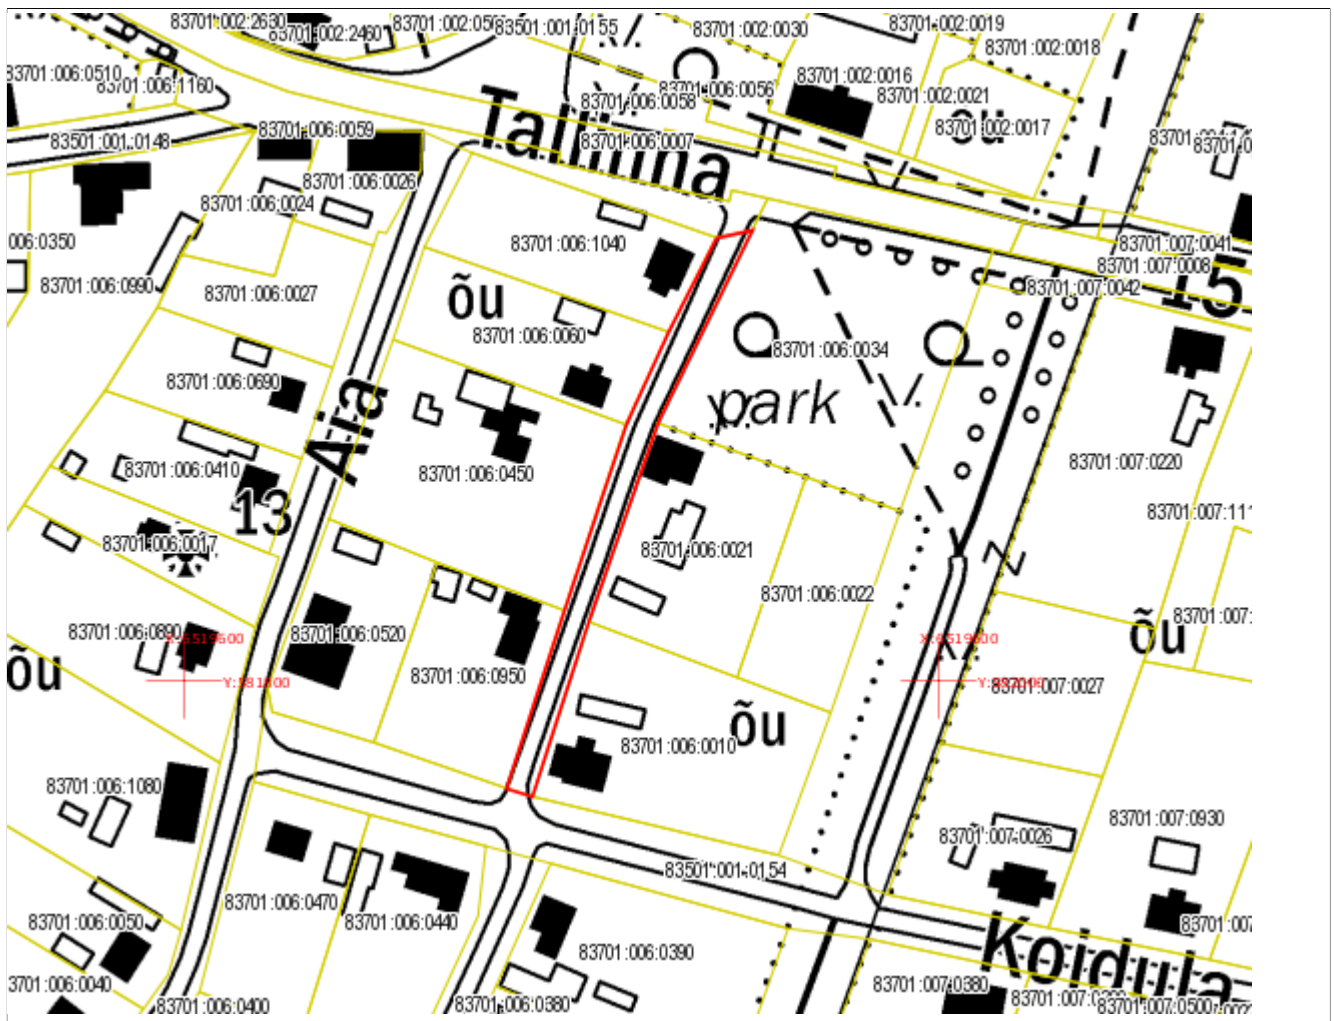

Koostaja:/Ene Mägi
11. veebruar 2016. a.

Leppemärgid:

- Piiriettepanek
- Registreeritud katastriüksused
- - - Maakonna piir
- - - Omaavalitsuse piir

Asendiplaan

Maakond: Järva maakond
Omaavalitsus: Türi vald
Asustusüksus: Türi linn
Lähiaadress: Puiestee tänav
Asendiplaani mõõtkava: 1:5000
Katastri aluskaardi nr: 63.183
Märkused:
pindala ligikaudu 4470 m²

Koostaja:/Ene Mägi
14. märts 2016. a.

- Leppemärgid:**
- Piiriettepanek
 - Registreeritud katastriüksused
 - - - - Maakonna piir
 - - - - Omaavalitsuse piir

Asendiplaan

Maakond: Järva maakond
Omaavalitsus: Türi vald
Asustusüksus: Türi linn
Lähiaadress: Uus tänav L1
Asendiplaani mõõtkava: 1:2000
Katastri aluskaardi nr: 63.183
Märkused:
pindala ligikaudu 1200 m²