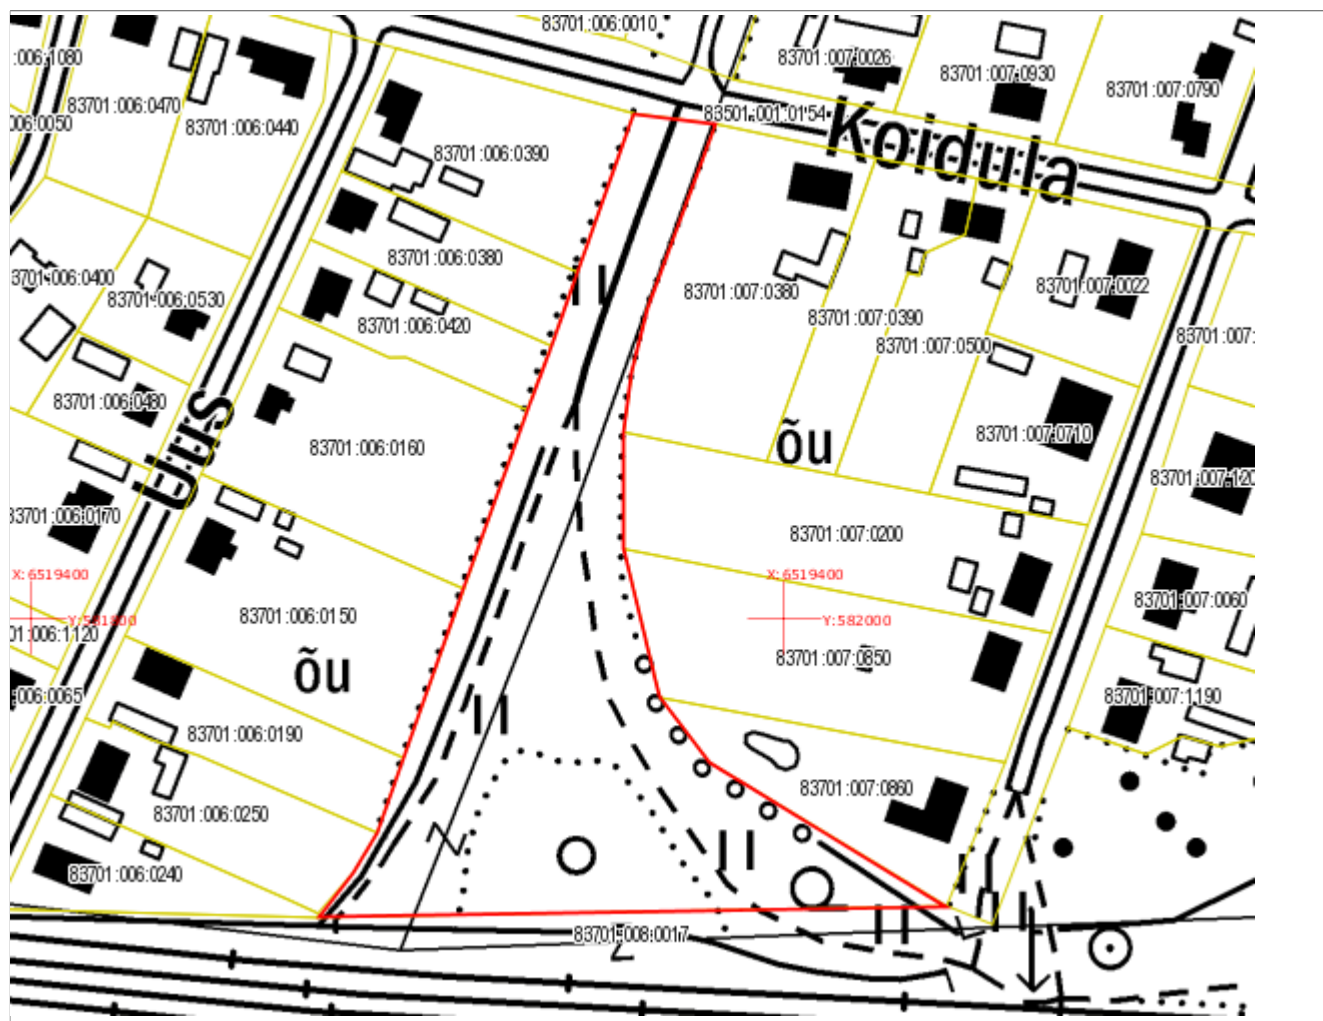

Asendiplaan

Maakond: Järva maakond
Omaavalitsus: Türi vald
Asustusüksus: Türi linn
Lähiaadress: Aia tänav L1
Asendiplaani mõõtkava: 1:2000
Katastri aluskaardi nr: 63.183
Märkused:
pindala ligikaudu 2460 m²

*Pindala ligikaudu
5040 m²*

Koostaja:/Ene Mägi

14. juuni 2016. a.

Leppemärgid:

- Piiriettepanek
- Registreeritud katastriüksused
- - - - - Maakonna piir
- - - - - Omaavalitsuse piir

Asendiplaan

Maakond: Järva maakond
Omaavalitsus: Türi vald
Asustusüksus: Türi linn
Lähiaadress: Koidula põik L2
Asendiplaani mõõtkava: 1:2000
Katastri aluskaardi nr: 63.183
Märkused:

*Pindala ligikaudu
11100 m²*

Koostaja:/Ene Mägi

14. juuni 2016. a.

Leppemärgid:

- Piiriettepanek
- Registreeritud katastriüksused
- - - Maakonna piir
- - - Omaavalitsuse piir

Asendiplaan

Maakond: Järva maakond
Omaavalitsus: Türi vald
Asustusüksus: Türi linn
Lähiaadress: Lembitu tänav L1
Asendiplaani mõõtkava: 1:2000
Katastri aluskaardi nr: 63.183
Märkused:
pindala ligikaudu 2500 m²

Koostaja:/Ene Mägi
11. veebruar 2016. a.

Leppemärgid:

- Piiriettepanek
- Registreeritud katastriüksused
- - - Maakonna piir
- - - Omaavalitsuse piir

Asendiplaan

Maakond: Järva maakond
Omaavalitsus: Türi vald
Asustusüksus: Türi linn
Lähiaadress: Lembitu tänav L2
Asendiplaani mõõtkava: 1:2000
Katastri aluskaardi nr: 63.183
Märkused:
pindala ligikaudu 2100 m²