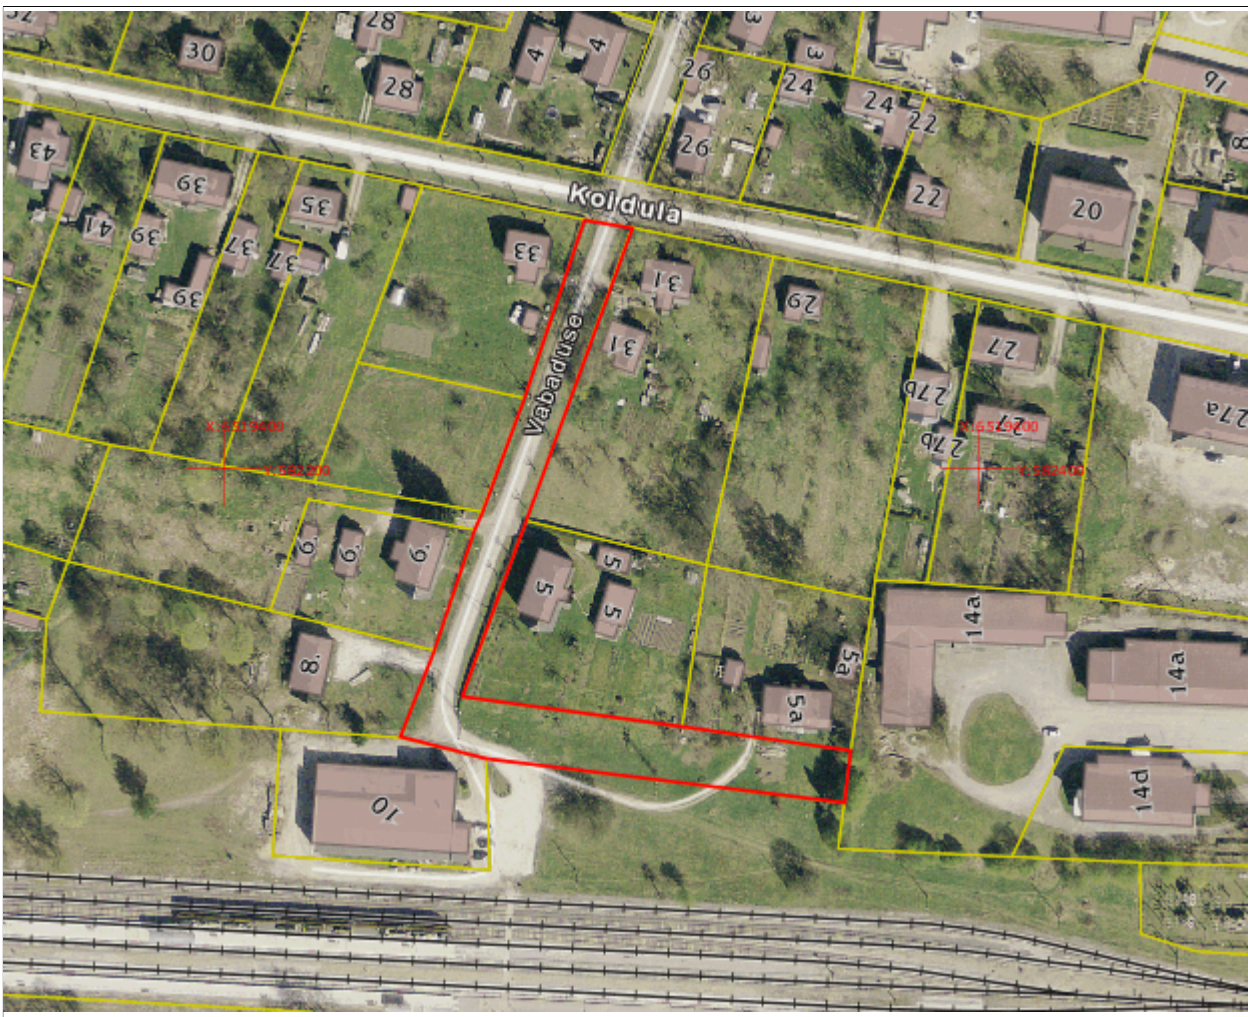

Asendiplaan

Maakond: Järva maakond
Omaavalitsus: Türi vald
Asustusüksus: Türi linn
Lähiaadress: Vabaduse tänav L2
Asendiplaani määtkava: 1:2000
Katastri aluskaardi nr: 63.183
Märkused:
pindala ligikaudu 3300 m²

Koostaja: ...../Ene Mägi
11. veebruar 2016. a.

Leppemärgid:

- Piiriettepanek
- Registreeritud katastriüksused
- - - Maakonna piir
- - - Omaavalitsuse piir