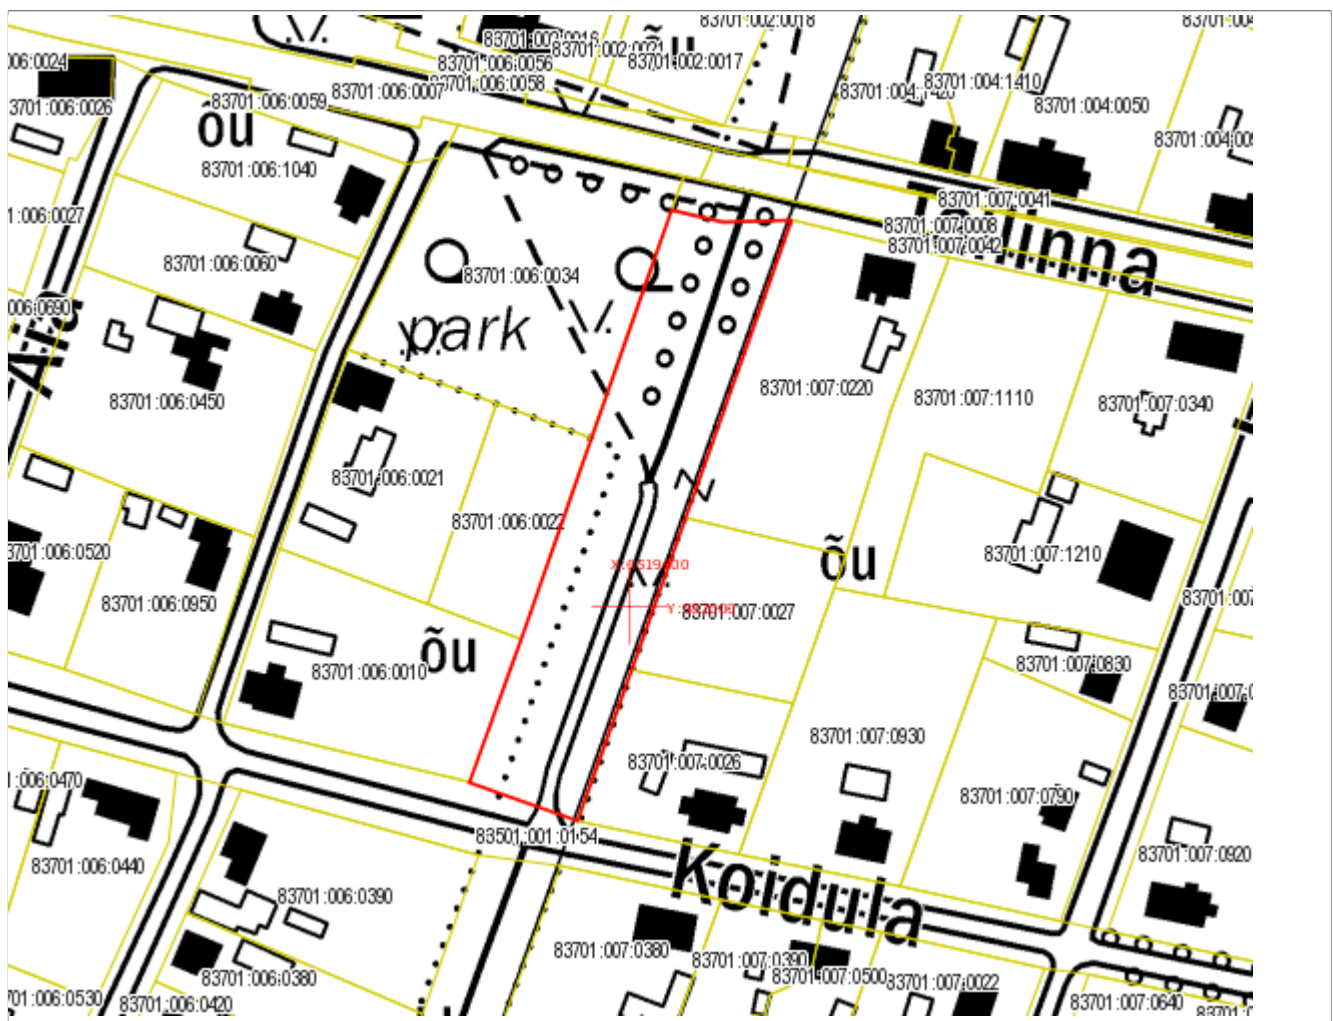

Asendiplaan

Maakond: Järva maakond
Omaavalitsus: Türi vald
Asustusüksus: Türi linn
Lähiaadress: Aia tänav L1
Asendiplaani mõõtkava: 1:2000
Katastri aluskaardi nr: 63.183
Märkused:
pindala ligikaudu 2460 m²

Koostaja:/Ene Mägi
14. märts 2016. a.

Leppemärgid:

- Piiriettepanek
- Registreeritud katastriüksused
- - - Maakonna piir
- - - Omaavalitsuse piir

Asendiplaan

Maakond: Järva maakond
Omaavalitsus: Türi vald
Asustusüksus: Türi linn
Lähiaadress: Koidula põik L1
Asendiplaani mõõtkava: 1:2000
Katastri aluskaardi nr: 63.183
Märkused:

*Pindala ligikaudu
5040 m²*

Koostaja:/Ene Mägi

14. juuni 2016. a.

Leppemärgid:

- Piiriettepanek
- Registreeritud katastriüksused
- - - - - Maakonna piir
- - - - - Omaavalitsuse piir

Asendiplaan

Maakond: Järva maakond
Omaavalitsus: Türi vald
Asustusüksus: Türi linn
Lähiaadress: Koidula põik L2
Asendiplaani mõõtkava: 1:2000
Katastri aluskaardi nr: 63.183
Märkused:

*Pindala ligikaudu
11100 m²*

Koostaja:/Ene Mägi

14. juuni 2016. a.

Leppemärgid:

- Piiriettepanek
- Registreeritud katastriüksused
- - - Maakonna piir
- - - Omaavalitsuse piir

Asendiplaan

Maakond: Järva maakond
Omaavalitsus: Türi vald
Asustusüksus: Türi linn
Lähiaadress: Lembitu tänav L1
Asendiplaani mõõtkava: 1:2000
Katastri aluskaardi nr: 63.183
Märkused:
pindala ligikaudu 2500 m²