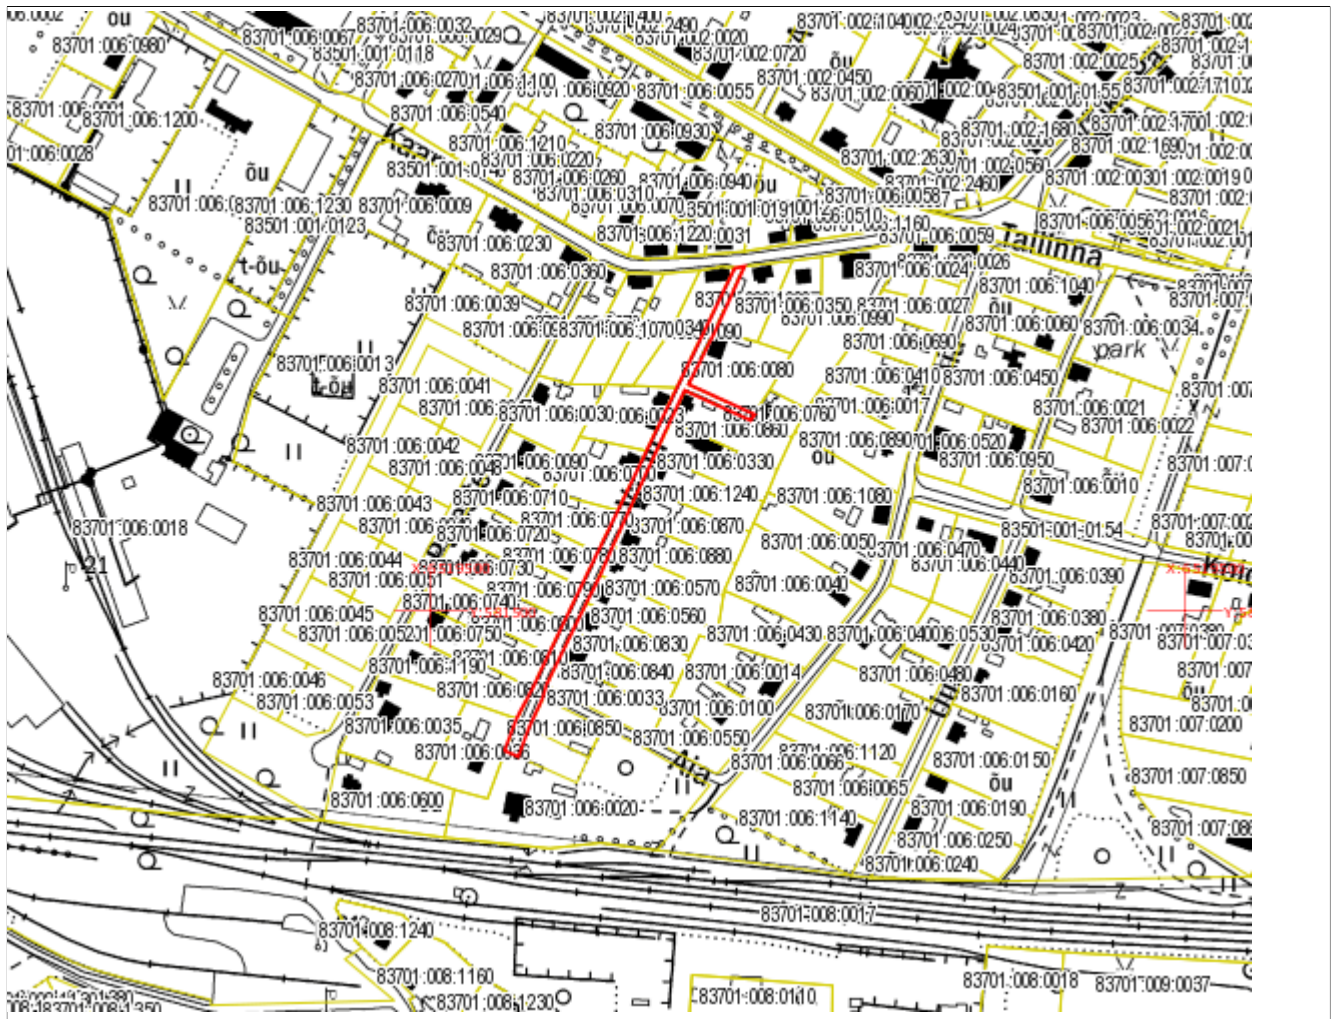

Koostaja:/Ene Mägi
11. veebruar 2016. a.

Leppemärgid:

- Piiriettepanek
- Registreeritud katastriüksused
- - - Maakonna piir
- - - Omaavalitsuse piir

Asendiplaan

Maakond: Järva maakond
Omaavalitsus: Türi vald
Asustusüksus: Türi linn
Lähiaadress: Vabaduse tänav L2
Asendiplaani määtkava: 1:2000
Katastri aluskaardi nr: 63.183
Märkused:
pindala ligikaudu 3300 m²

Koostaja:/Ene Mägi
11. veebruar 2016. a.

Leppemärgid:

- Piiriettepanek
- Registreeritud katastriüksused
- - - Maakonna piir
- - - Omaavalitsuse piir

Asendiplaan

Maakond: Järva maakond
Omaavalitsus: Türi vald
Asustusüksus: Türi linn
Lähiaadress: Vainu tänav
Asendiplaani mõõtkava: 1:5000
Katastri aluskaardi nr: 63.183
Märkused:
pindala ligikaudu 2800 m²