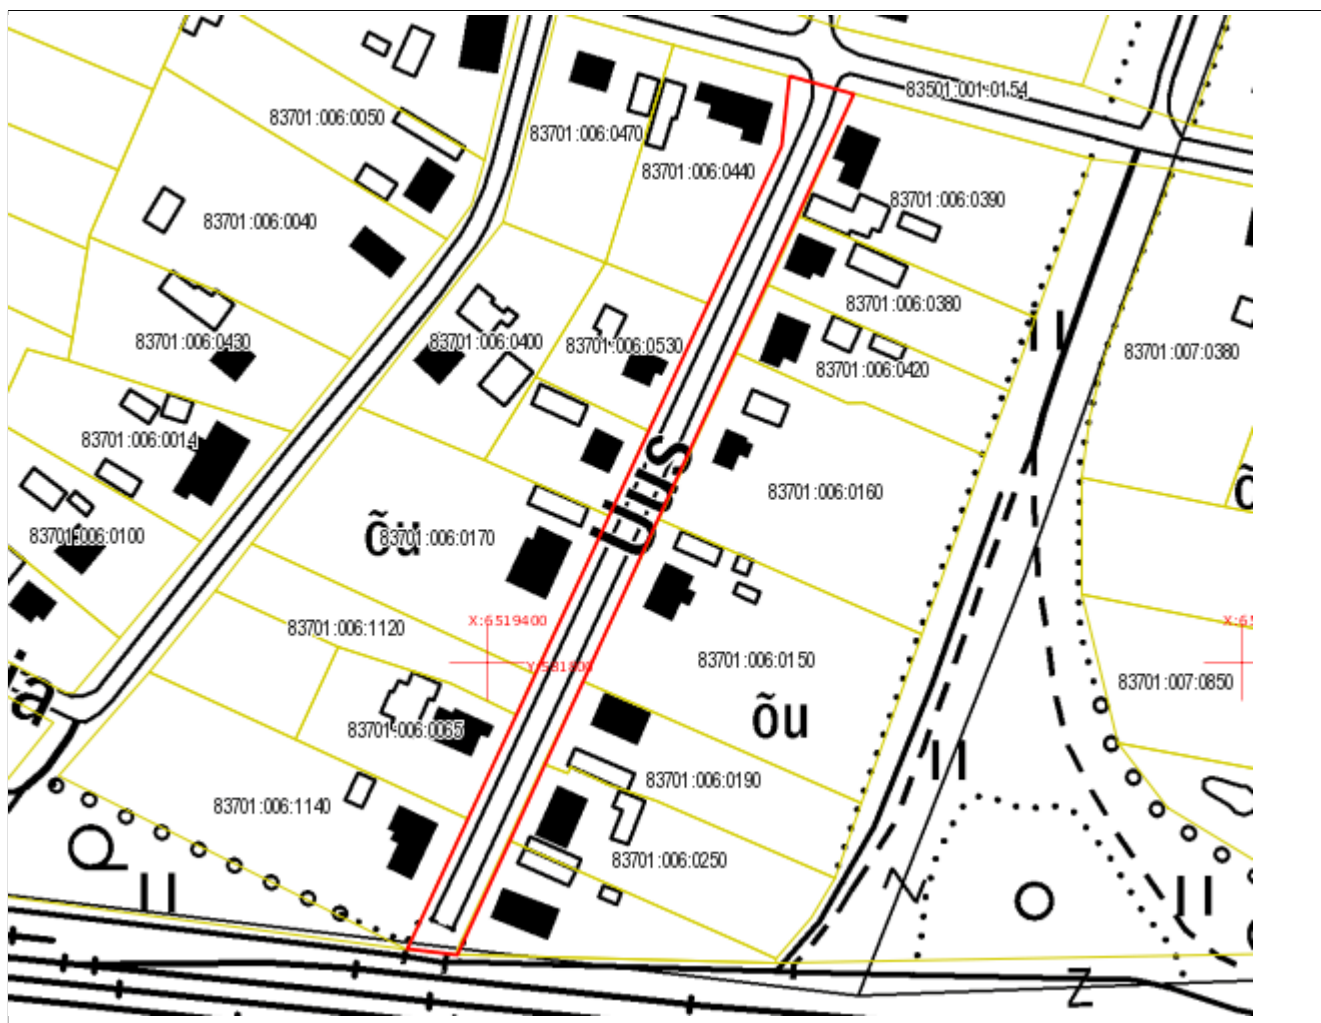

Koostaja:/Ene Mägi
11. veebruar 2016. a.

Leppemärgid:

- Piiriettepanek
- Registreeritud katastriüksused
- - - Maakonna piir
- - - Omaavalitsuse piir

Asendiplaan

Maakond: Järva maakond
Omaavalitsus: Türi vald
Asustusüksus: Türi linn
Lähiaadress: Puiestee tänav
Asendiplaani mõõtkava: 1:5000
Katastri aluskaardi nr: 63.183
Märkused:
pindala ligikaudu 4470 m²

Koostaja:/Ene Mägi
14. märts 2016. a.

- Leppemärgid:**
- Piiriettepanek
 - Registreeritud katastriüksused
 - - - - Maakonna piir
 - - - - Omaavalitsuse piir

Asendiplaan

Maakond: Järva maakond
Omaavalitsus: Türi vald
Asustusüksus: Türi linn
Lähiaadress: Uus tänav L1
Asendiplaani mõõtkava: 1:2000
Katastri aluskaardi nr: 63.183
Märkused:
pindala ligikaudu 1200 m²

Koostaja:/Ene Mägi
14. märts 2016. a.

Leppemärgid:

- Piiriettepanek
- Registreeritud katastriüksused
- - - Maakonna piir
- - - Omaavalitsuse piir

Asendiplaan

Maakond: Järva maakond
Omaavalitsus: Türi vald
Asustusüksus: Türi linn
Lähiaadress: Uus tänav L2
Asendiplaani mõõtkava: 1:2000
Katastri aluskaardi nr: 63.183
Märkused:
pindala ligikaudu 3160 m²