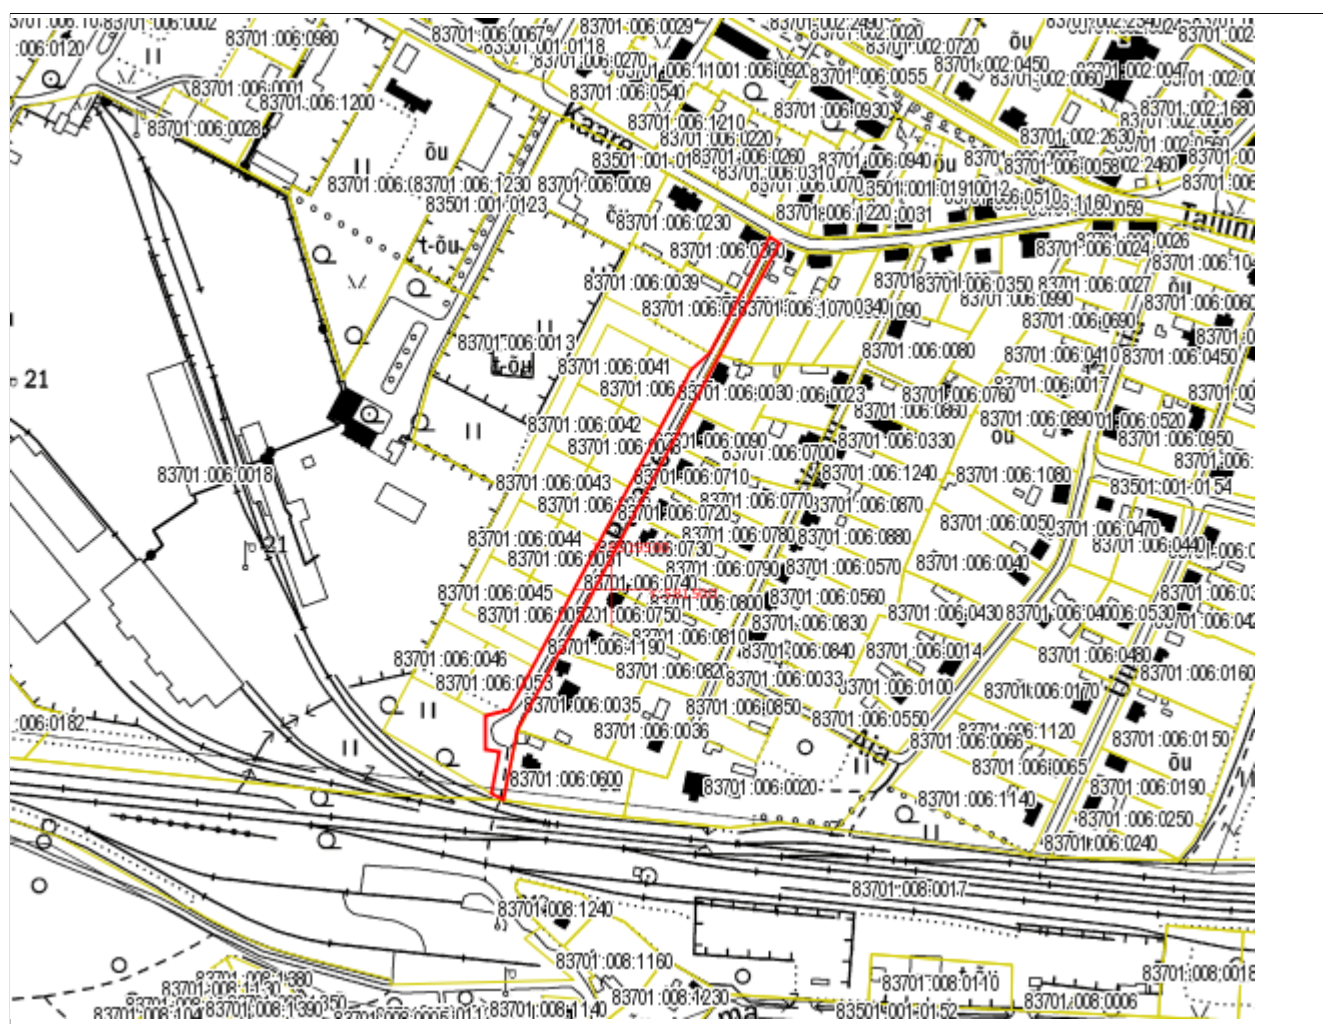

Koostaja:/Ene Mägi
5. veebruar 2016. a.

Leppemärgid:

- Piiriettepanek
- Registreeritud katastriüksused
- - - Maakonna piir
- - - Omavalitsuse piir

Asendiplaan

Maakond: Järva maakond
Omaavalitsus: Türi vald
Asustusüksus: Türi linn
Lähiaadress: Lembitu tänav L4
Asendiplaani mõõtkava: 1:5000
Katastri aluskaardi nr: 63.183, 63.281
Märkused:
pindala ligikaudu 4400 m²

Koostaja:/Ene Mägi
11. veebruar 2016. a.

Leppemärgid:

- Piiriettepanek
- Registreeritud katastriüksused
- - - Maakonna piir
- - - Omaavalitsuse piir

Asendiplaan

Maakond: Järva maakond
Omaavalitsus: Türi vald
Asustusüksus: Türi linn
Lähiaadress: Puiestee tänav
Asendiplaani mõõtkava: 1:5000
Katastri aluskaardi nr: 63.183
Märkused:
pindala ligikaudu 4470 m²