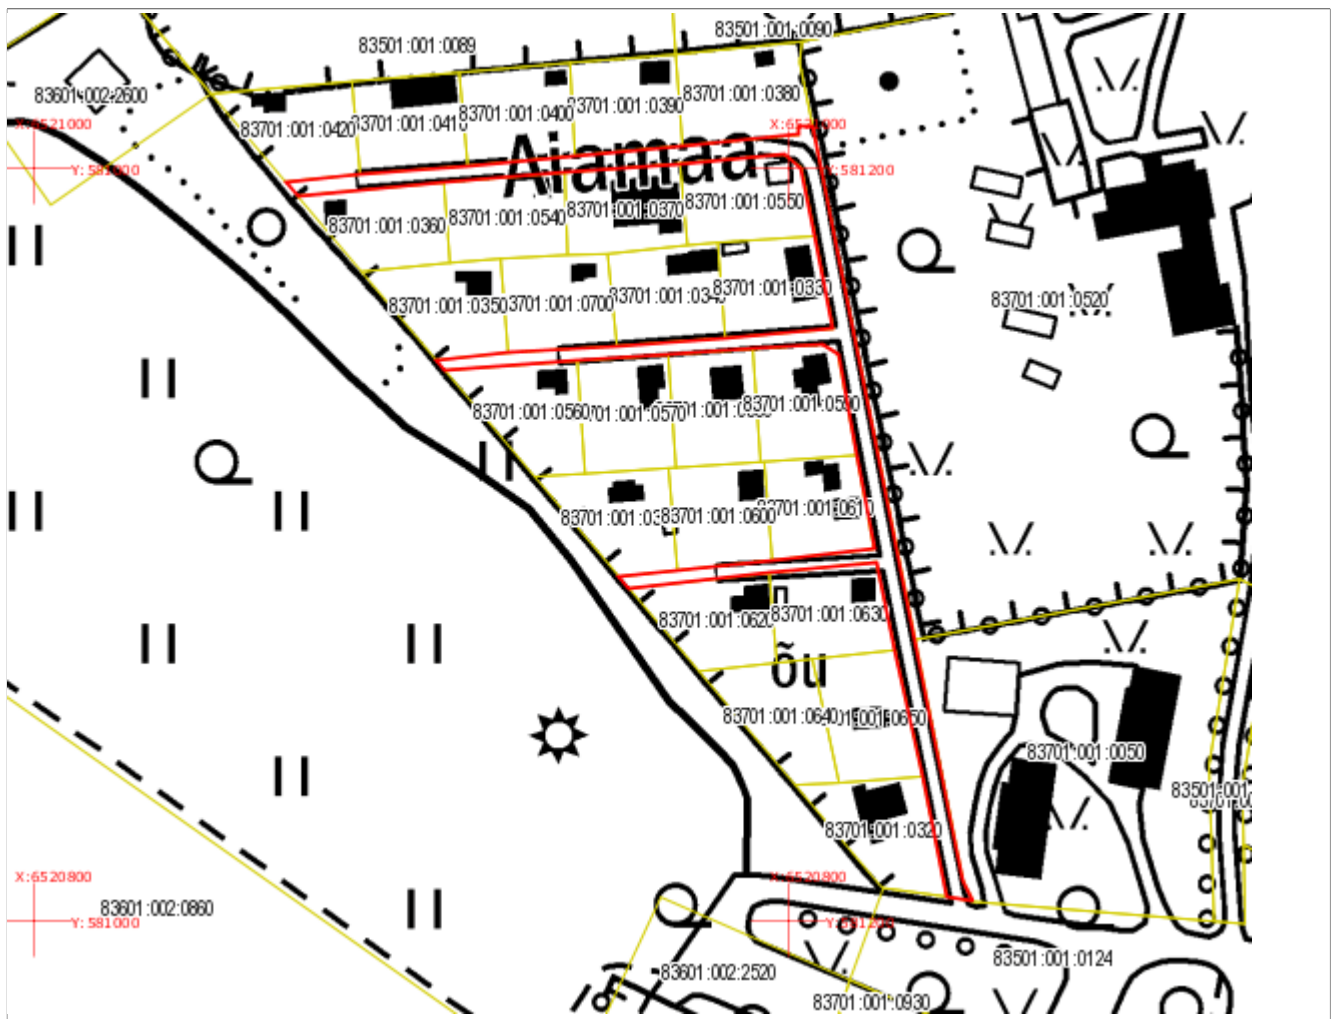

Asendiplaan

Maakond: Järva maakond
Omaavalitsus: Türi vald
Asustusüksus: Türi linn
Lähiaadress: Aiamaa tänav
Asendiplaani mõõtkava: 1:2000
Katastri aluskaardi nr: 63.281
Märkused:
pindala ligikaudu
2330 m²

Koostaja:/Ene Mägi

12. mai 2016. a.

Leppemärgid:

- Piiriettepanek
- Registreeritud katastriüksused
- - - Maakonna piir
- - - Omaavalitsuse piir

Asendiplaan

Maakond: Järva maakond
Omaavalitsus: Türi vald
Asustusüksus: Türi linn
Lähiaadress: Jõe tänav L3
Asendiplaani mõõtkava: 1:2000
Katastri aluskaardi nr: 63.281
Märkused:
pindala ligikaudu 2400 m²

Koostaja:/Ene Mägi
4. veebruar 2016. a.

Leppemärgid:

- Piiriettepanek
- Registreeritud katastriüksused
- - - Maakonna piir
- - - Omaavalitsuse piir

Asendiplaan

Maakond: Järva maakond
Omaavalitsus: Türi vald
Asustusüksus: Türi linn
Lähiaadress: Kraavi tänav L1
Asendiplaani mõõtkava: 1:5000
Katastri aluskaardi nr: 63.281
Märkused:
Pindala ligikaudu 6600 m²

Koostaja:/Ene Mägi
15. märts 2016. a.

Leppemärgid:

- Piiriettepanek
- Registreeritud katastriüksused
- - - Maakonna piir
- - - Omaavalitsuse piir

Asendiplaan

Maakond: Järva maakond
Omaavalitsus: Türi vald
Asustusüksus: Türi linn
Lähiaadress: Lai tänav
Asendiplaani mõõtkava: 1:5000
Katastri aluskaardi nr: 63.281
Märkused:
pindala ligikaudu 4700 m²