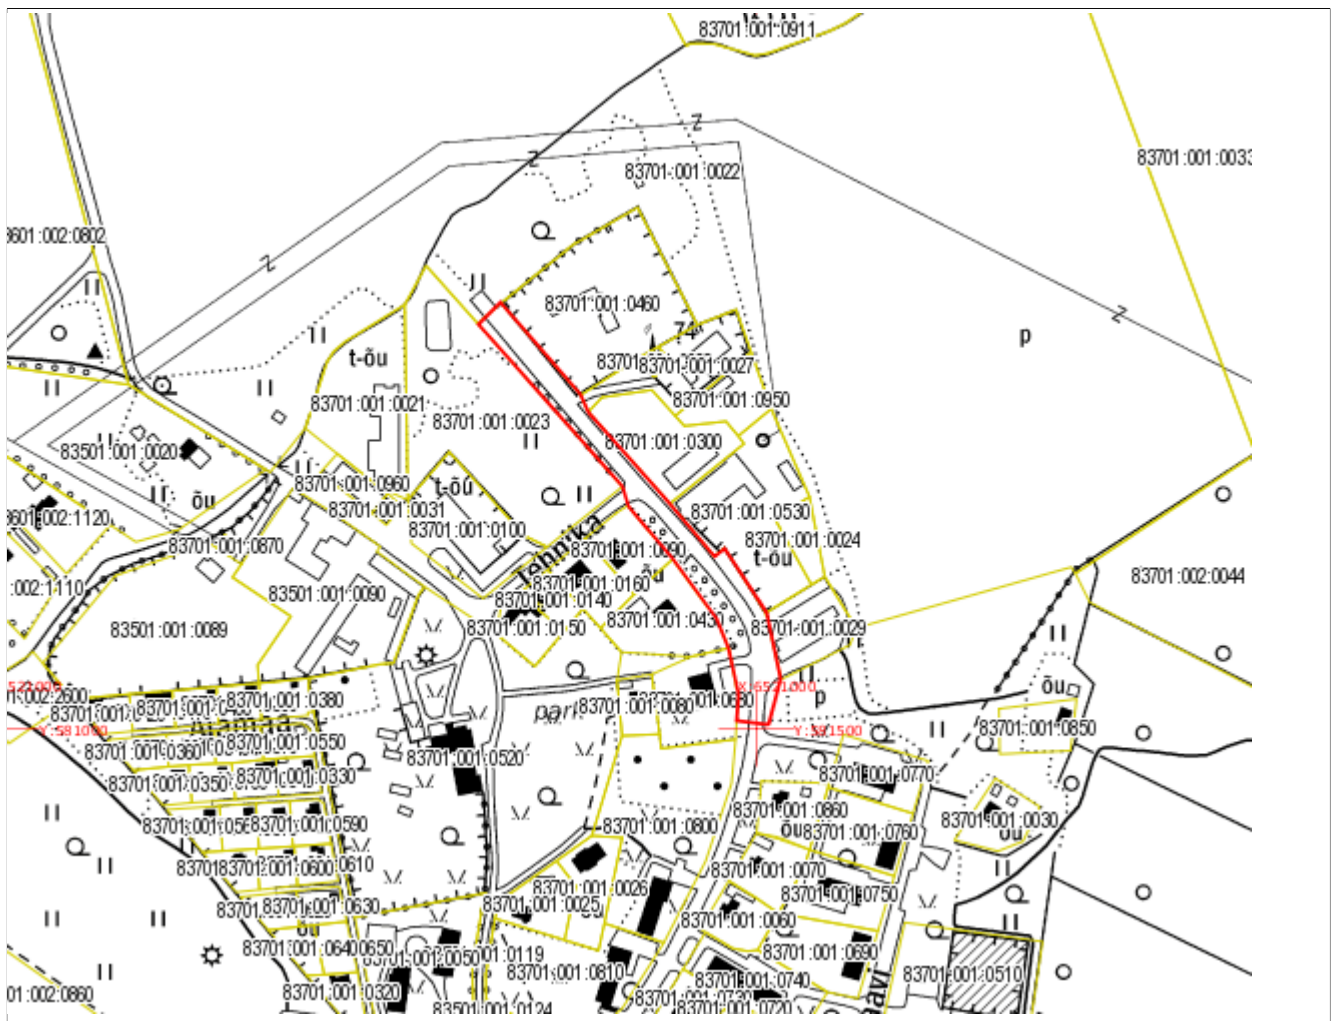

Asendiplaan

Maakond: Järva maakond
Omaavalitsus: Türi vald
Asustusüksus: Türi linn
Lähiaadress: Mehaanika tänav L2
Asendiplaani mõõtkava: 1:5000
Katastri aluskaardi nr: 63.281
Märkused:
Pindalal ligikaudu 7700 m²

Koostaja: ...../Ene Mägi
15. märts 2016. a.

Leppemärgid:

- Piiriettepanek
- Registreeritud katastriüksused
- - - Maakonna piir
- - - Omaavalitsuse piir