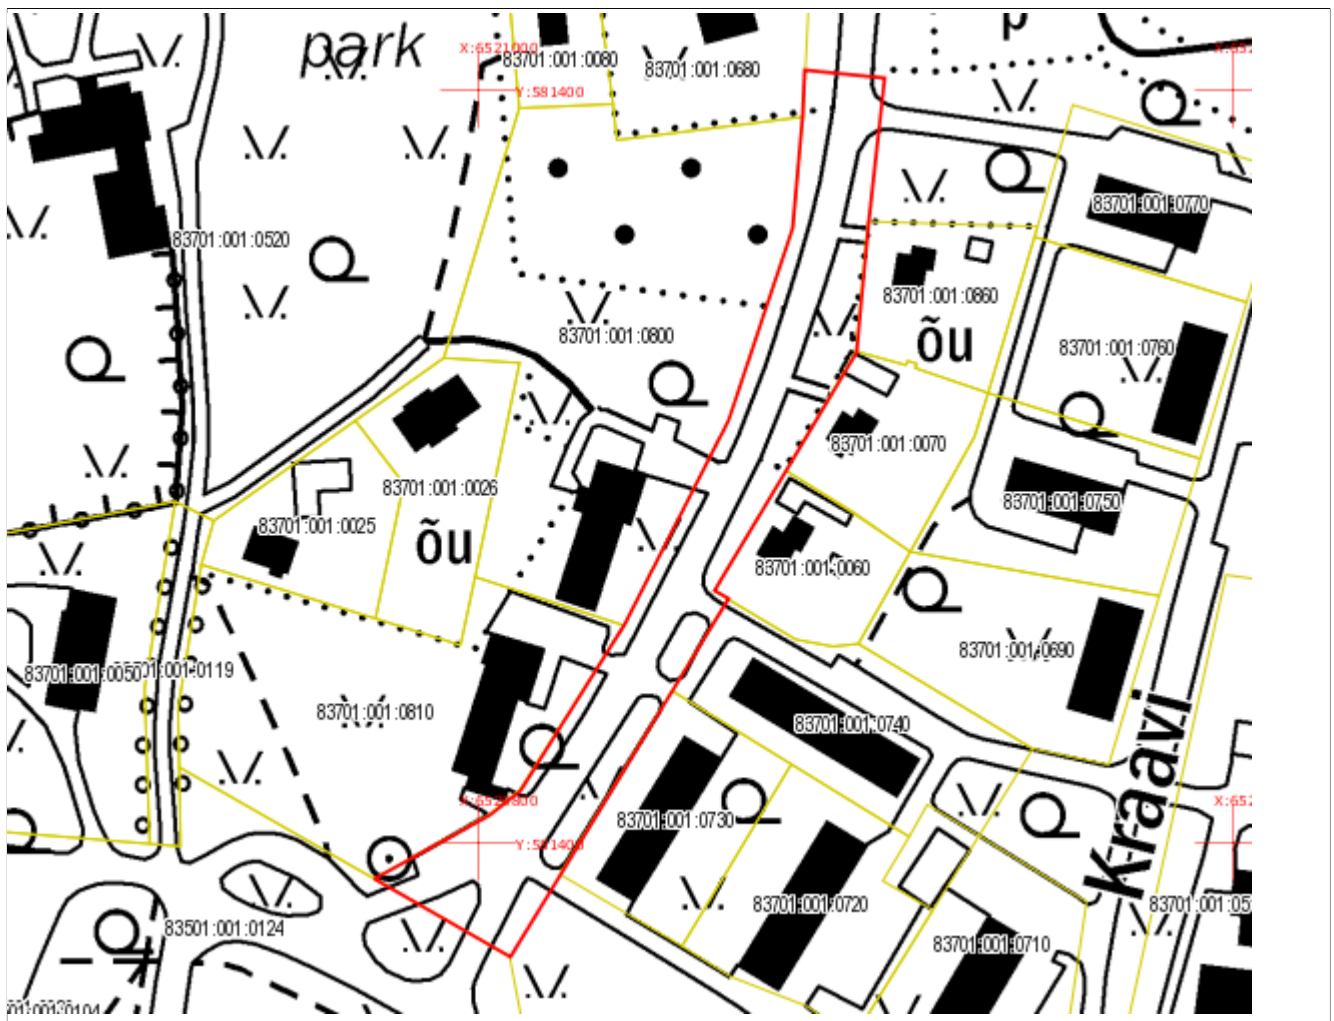

Koostaja:/Ene Mägi
15. märts 2016. a.

Leppemärgid:

- Piiriettepanek
- Registreeritud katastriüksused
- - - Maakonna piir
- - - Omaavalitsuse piir

Asendiplaan

Maakond: Järva maakond
Omaavalitsus: Türi vald
Asustusüksus: Türi linn
Lähiaadress: Kraavi tänav L2
Asendiplaani mõõtkava: 1:2000
Katastri aluskaardi nr: 63.281
Märkused:
Pindala ligikaudu 700 m²

Koostaja:/Ene Mägi
15. märts 2016. a.

Leppemärgid:

- Piiriettepanek
- Registreeritud katastriüksused
- - - Maakonna piir
- - - Omaavalitsuse piir

Asendiplaan

Maakond: Järva maakond
Omaavalitsus: Türi vald
Asustusüksus: Türi linn
Lähiaadress: Lai tänav
Asendiplaani mõõtkava: 1:5000
Katastri aluskaardi nr: 63.281
Märkused:
pindala ligikaudu 4700 m²

Koostaja:/Ene Mägi
4. veebruar 2016. a.

Leppemärgid:

- Piiriettepanek
- Registreeritud katastriüksused
- - - Maakonna piir
- - - Omaavalitsuse piir

Asendiplaan

Maakond: Järva maakond
Omaavalitsus: Türi vald
Asustusüksus: Türi linn
Lähiaadress: **Mehaanika tänav L1**
Asendiplaani mõõtkava: 1:2000
Katastri aluskaardi nr: 63.281
Märkused:
Pindalal ligikaudu 5600 m²