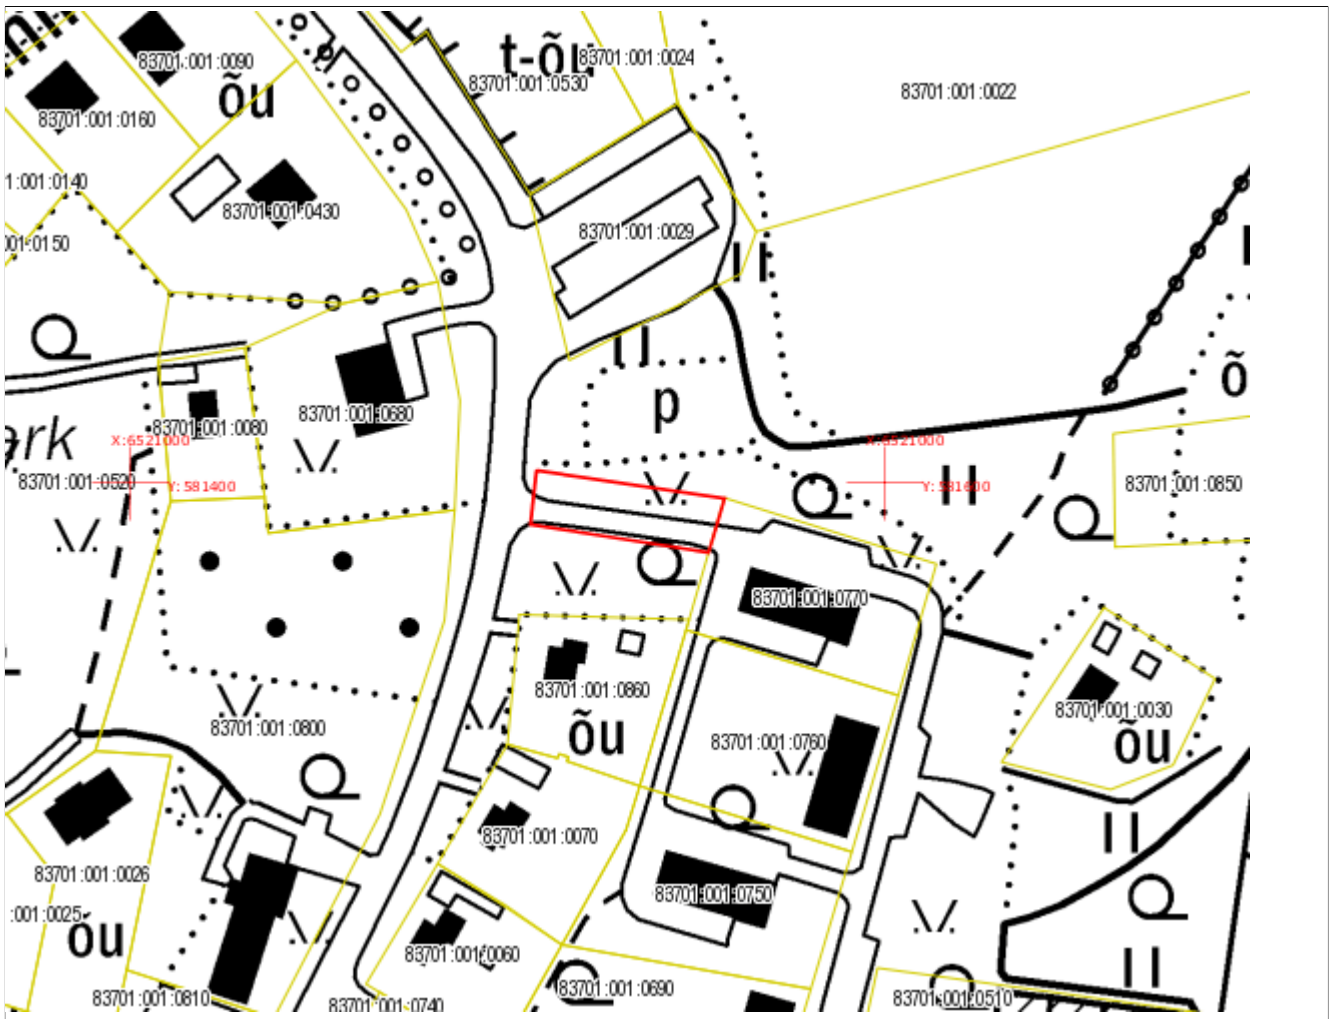

Asendiplaan

Maakond: Järva maakond
Omaavalitsus: Türi vald
Asustusüksus: Türi linn
Lähiaadress: Aiamaa tänav
Asendiplaani mõõtkava: 1:2000
Katastri aluskaardi nr: 63.281
Märkused:
pindala ligikaudu
2330 m²

Koostaja:/Ene Mägi
4. veebruar 2016. a.

Leppemärgid:

- Piiriettepanek
- Registreeritud katastriüksused
- - - Maakonna piir
- - - Omaavalitsuse piir

Asendiplaan

Maakond: Järva maakond
Omaavalitsus: Türi vald
Asustusüksus: Türi linn
Lähiaadress: Kraavi tänav L1
Asendiplaani mõõtkava: 1:5000
Katastri aluskaardi nr: 63.281
Märkused:
Pindala ligikaudu 6600 m²

Koostaja:/Ene Mägi
15. märts 2016. a.

Leppemärgid:

- Piiriettepanek
- Registreeritud katastriüksused
- - - Maakonna piir
- - - Omaavalitsuse piir

Asendiplaan

Maakond: Järva maakond
Omaavalitsus: Türi vald
Asustusüksus: Türi linn
Lähiaadress: Kraavi tänav L2
Asendiplaani mõõtkava: 1:2000
Katastri aluskaardi nr: 63.281
Märkused:
Pindala ligikaudu 700 m²

Koostaja:/Ene Mägi
15. märts 2016. a.

Leppemärgid:

- Piiriettepanek
- Registreeritud katastriüksused
- - - Maakonna piir
- - - Omaavalitsuse piir

Asendiplaan

Maakond: Järva maakond
Omaavalitsus: Türi vald
Asustusüksus: Türi linn
Lähiaadress: Lai tänav
Asendiplaani mõõtkava: 1:5000
Katastri aluskaardi nr: 63.281
Märkused:
pindala ligikaudu 4700 m²