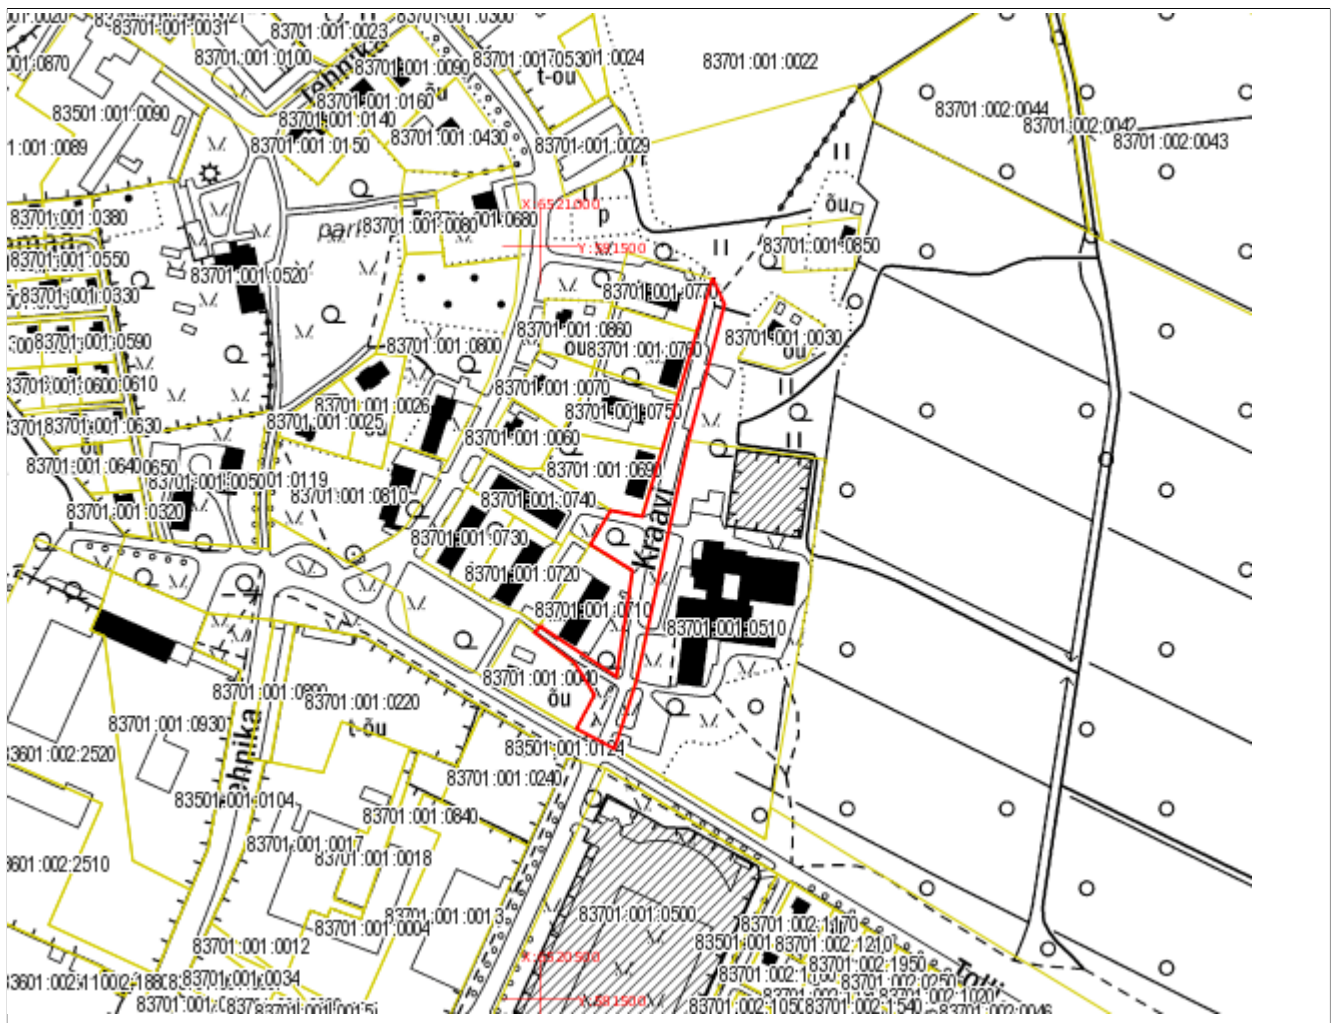

Asendiplaan

Maakond: Järva maakond
Omaavalitsus: Türi vald
Asustusüksus: Türi linn
Lähiaadress: Aiamaa tänav
Asendiplaani mõõtkava: 1:2000
Katastri aluskaardi nr: 63.281
Märkused:
pindala ligikaudu
2330 m²

Koostaja:/Ene Mägi

12. mai 2016. a.

Leppemärgid:

- Piiriettepanek
- Registreeritud katastriüksused
- - - Maakonna piir
- - - Omaavalitsuse piir

Asendiplaan

Maakond: Järva maakond
Omaavalitsus: Türi vald
Asustusüksus: Türi linn
Lähiaadress: Jõe tänav L3
Asendiplaani mõõtkava: 1:2000
Katastri aluskaardi nr: 63.281
Märkused:
pindala ligikaudu 2400 m²

Koostaja:/Ene Mägi
4. veebruar 2016. a.

Leppemärgid:

- Piiriettepanek
- Registreeritud katastriüksused
- - - Maakonna piir
- - - Omaavalitsuse piir

Asendiplaan

Maakond: Järva maakond
Omaavalitsus: Türi vald
Asustusüksus: Türi linn
Lähiaadress: Kraavi tänav L1
Asendiplaani mõõtkava: 1:5000
Katastri aluskaardi nr: 63.281
Märkused:
Pindala ligikaudu 6600 m²

Koostaja:/Ene Mägi
15. märts 2016. a.

Leppemärgid:

- Piiriettepanek
- Registreeritud katastriüksused
- - - Maakonna piir
- - - Omaavalitsuse piir

Asendiplaan

Maakond: Järva maakond
Omaavalitsus: Türi vald
Asustusüksus: Türi linn
Lähiaadress: Kraavi tänav L2
Asendiplaani mõõtkava: 1:2000
Katastri aluskaardi nr: 63.281
Märkused:
Pindala ligikaudu 700 m²