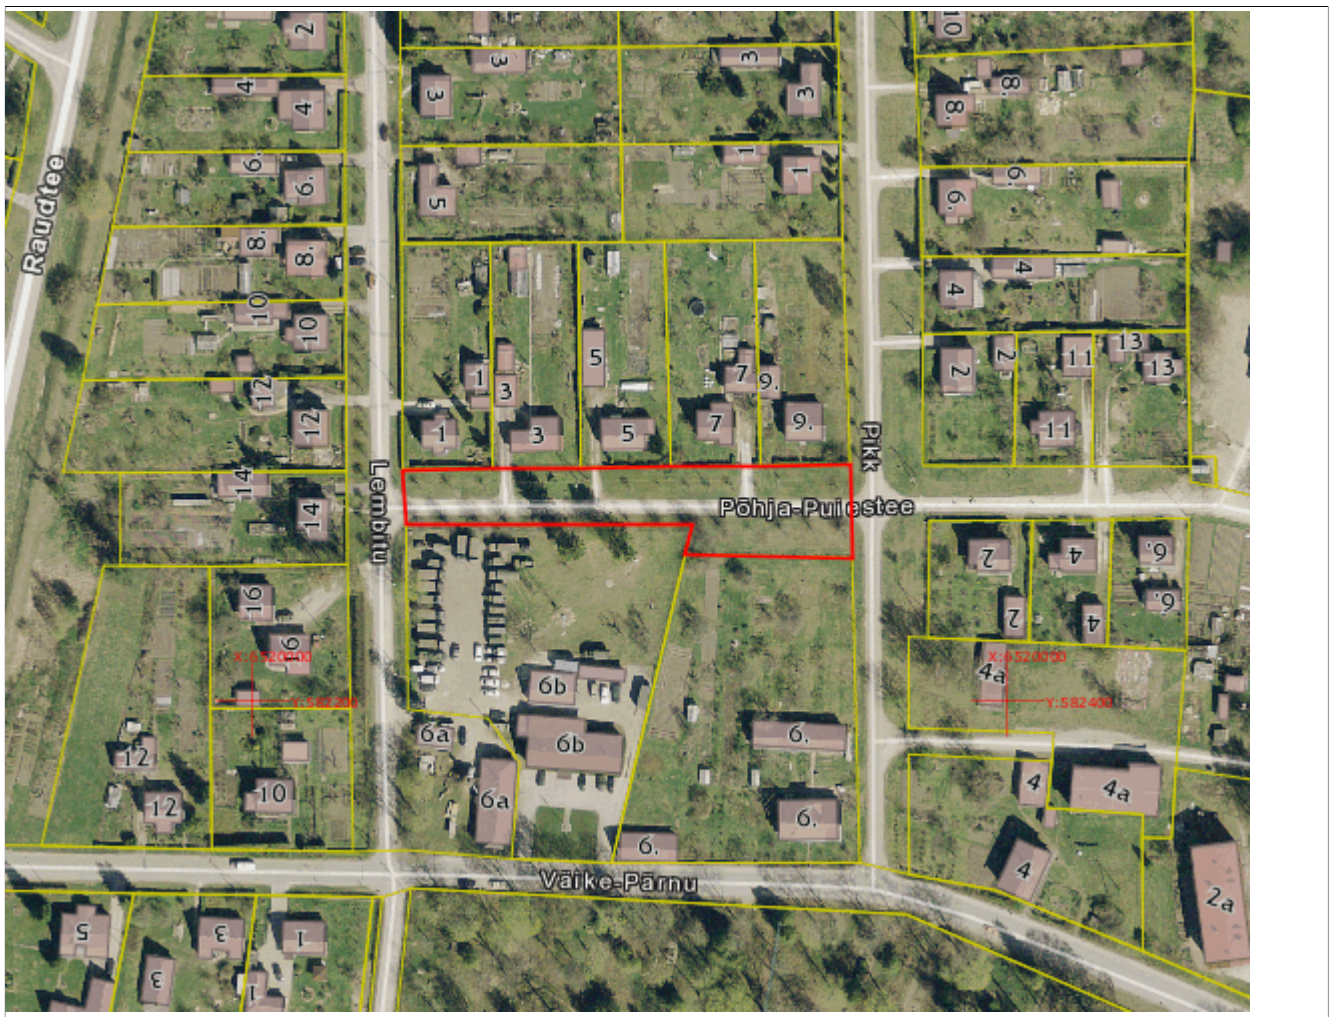

Koostaja:/Ene Mägi
4. veebruar 2016. a.

Leppemärgid:

- Piiriettepanek
- Registreeritud katastriüksused
- - - Maakonna piir
- - - Omaavalitsuse piir

Asendiplaan

Maakond: Järva maakond
Omaavalitsus: Türi vald
Asustusüksus: Türi linn
Lähiaadress: Põhja-Puiestee tänav L1
Asendiplaani mõõtkava: 1:2000
Katastri aluskaardi nr: 63.183, 63.281
Märkused:
pindala ligikaudu 1800 m²

Koostaja:/Ene Mägi
8. veebruar 2016. a.

Leppemärgid:

- Piiriettepanek
- Registreeritud katastriüksused
- - - Maakonna piir
- - - Omaavalitsuse piir

Asendiplaan

Maakond: Järva maakond
Omaavalitsus: Türi vald
Asustusüksus: Türi linn
Lähiaadress: Põhja-Puiestee tänav L2
Asendiplaani mõõtkava: 1:2000
Katastri aluskaardi nr: 63.183, 63.281
Märkused:
pindala ligikaudu 2200 m²