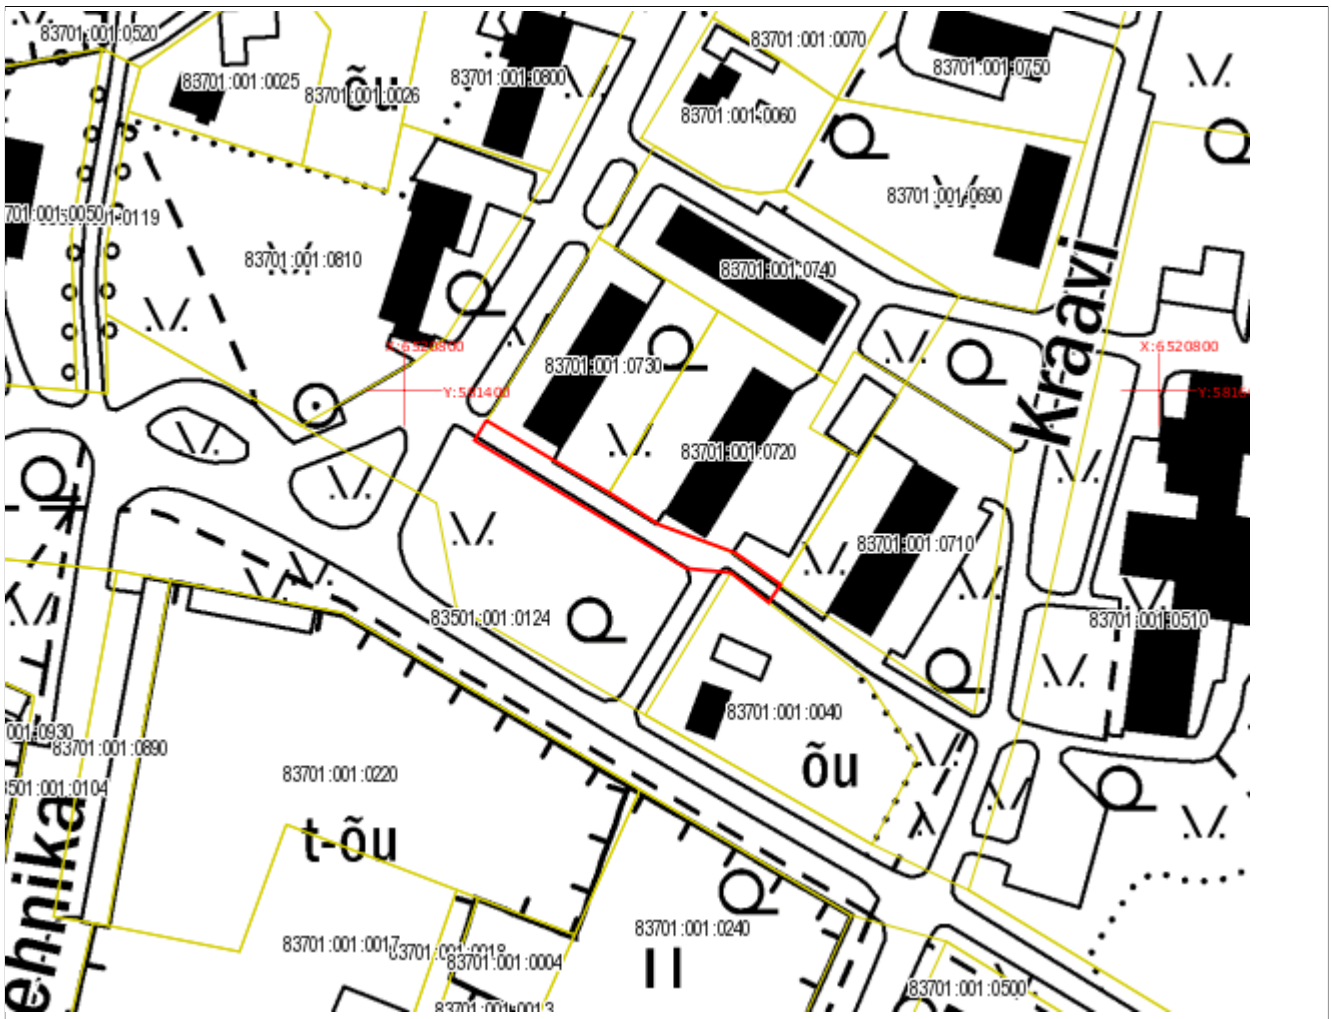

Koostaja:/Ene Mägi
15. märts 2016. a.

Leppemärgid:

- Piiriettepanek
- Registreeritud katastriüksused
- - - Maakonna piir
- - - Omaavalitsuse piir

Asendiplaan

Maakond: Järva maakond
Omaavalitsus: Türi vald
Asustusüksus: Türi linn
Lähiaadress: Mehaanika tänav L2
Asendiplaani mõõtkava: 1:5000
Katastri aluskaardi nr: 63.281
Märkused:
Pindalal ligikaudu 7700 m²

Koostaja:/Ene Mägi
15. märts 2016. a.

Leppemärgid:

- Piiriettepanek
- Registreeritud katastriüksused
- - - Maakonna piir
- - - Omaavalitsuse piir

Asendiplaan

Maakond: Järva maakond
Omaavalitsus: Türi vald
Asustusüksus: Türi linn
Lähiaadress: **Mehaanika tänav L3**
Asendiplaani mõõtkava: 1:2000
Katastri aluskaardi nr: 63.281
Märkused:
Pindala ligikaudu 600 m²