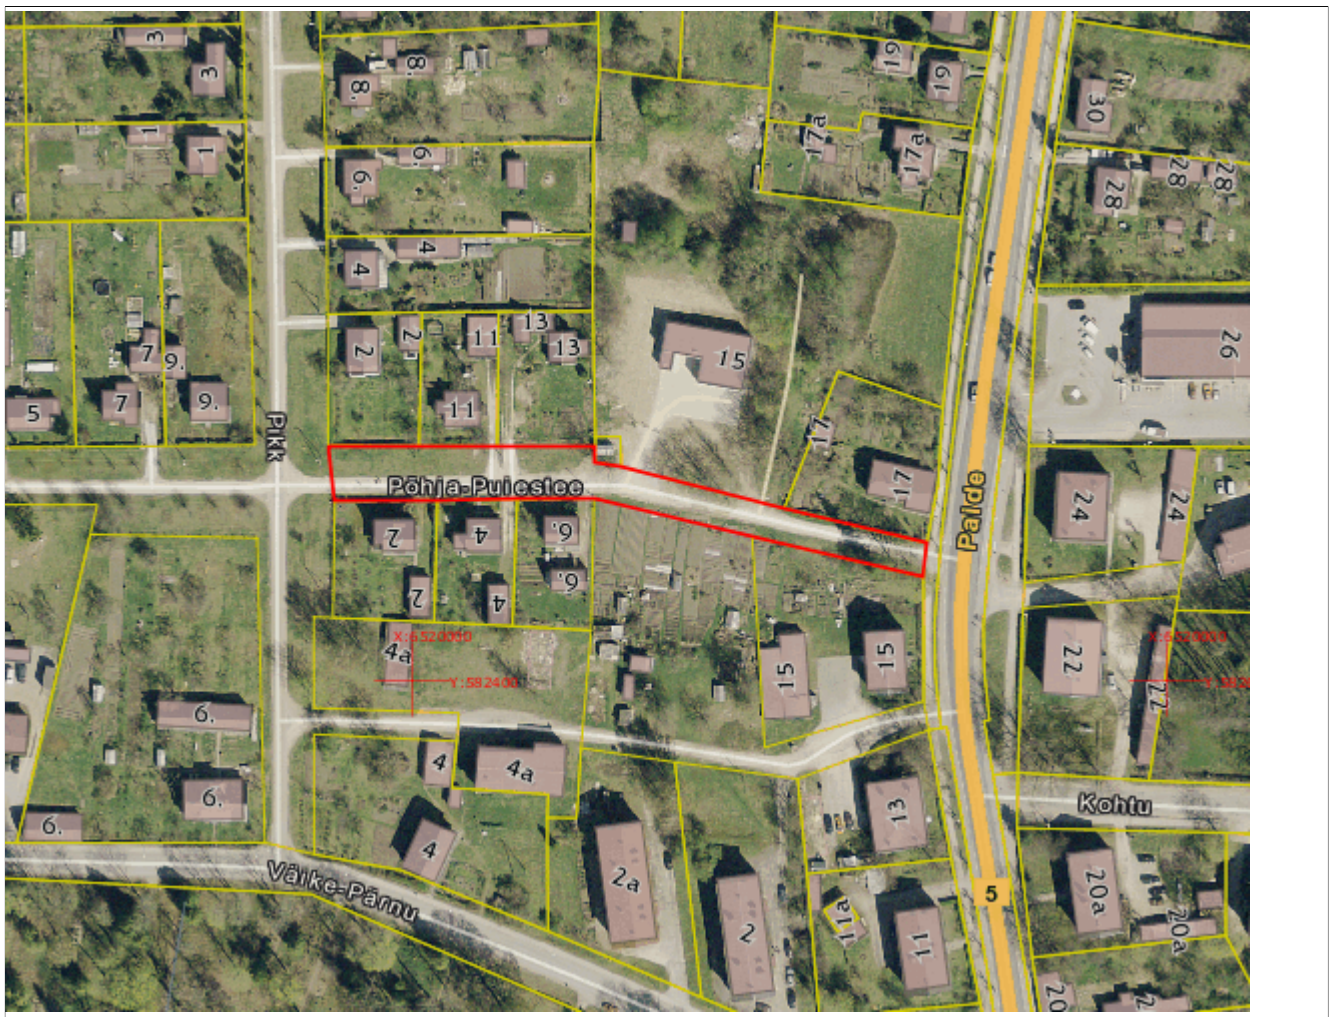

Koostaja:/Ene Mägi
11. veebruar 2016. a.

Leppemärgid:

- Piiriettepanek
- Registreeritud katastriüksused
- - - Maakonna piir
- - - Omaavalitsuse piir

Asendiplaan

Maakond: Järva maakond
Omaavalitsus: Türi vald
Asustusüksus: Türi linn
Lähiaadress: **Pikk tänav L2**
Asendiplaani mõõtkava: 1:5000
Katastri aluskaardi nr: 63.281
Märkused:
pindala ligikaudu 6800 m²

Koostaja:/Ene Mägi
4. veebruar 2016. a.

Leppemärgid:

- Piiriettepanek
- Registreeritud katastriüksused
- - - Maakonna piir
- - - Omaavalitsuse piir

Asendiplaan

Maakond: Järva maakond
Omaavalitsus: Türi vald
Asustusüksus: Türi linn
Lähiaadress: Põhja-Puiestee tänav L1
Asendiplaani mõõtkava: 1:2000
Katastri aluskaardi nr: 63.183, 63.281
Märkused:
pindala ligikaudu 1800 m²