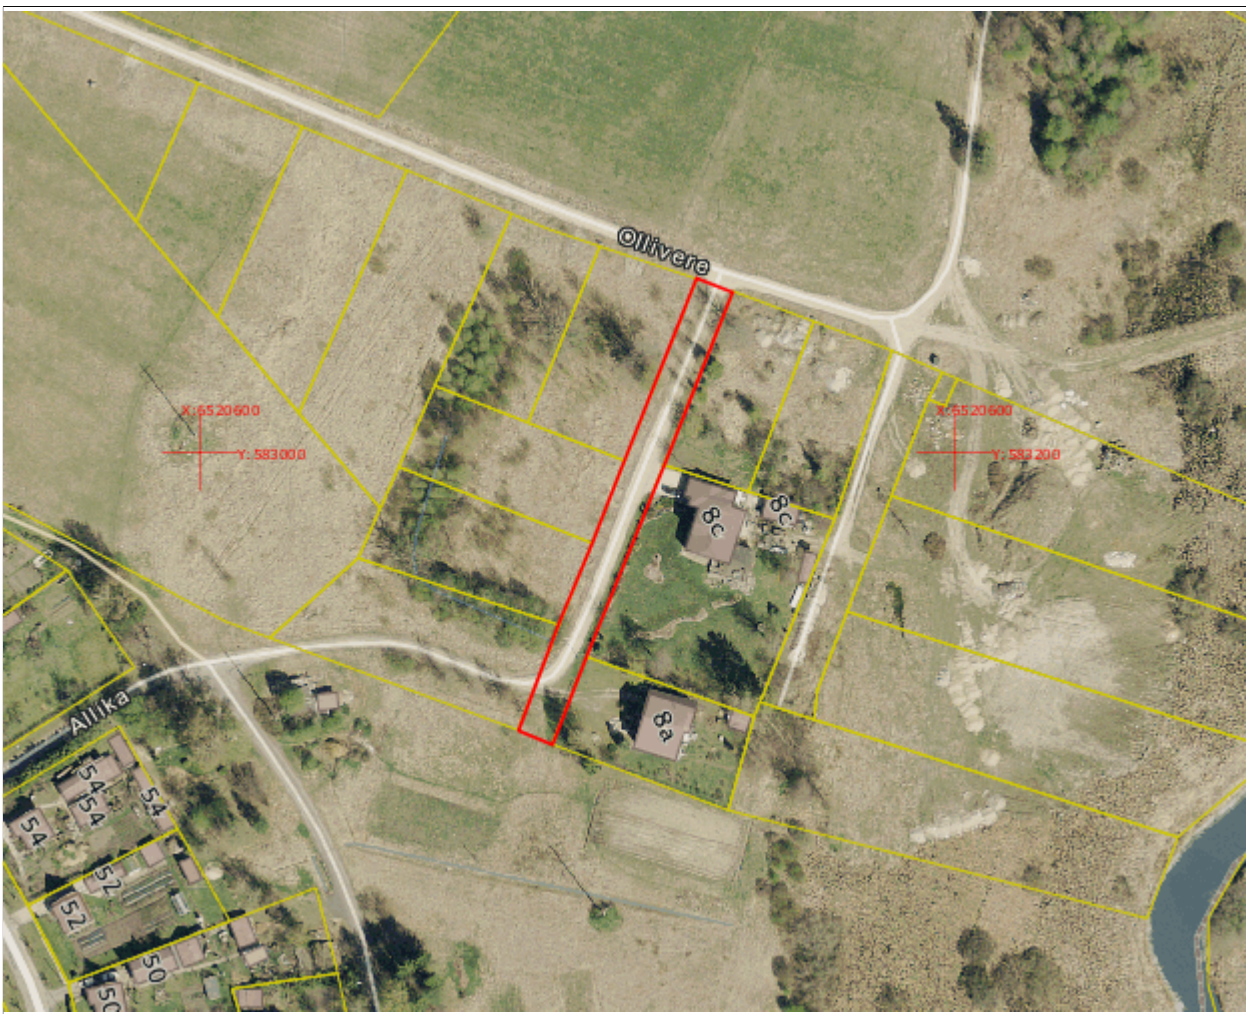

Asendiplaan

Maakond: Järva maakond
Omaavalitsus: Türi vald
Asustusüksus: Türi linn
Lähiaadress: Allika tänav L1
Asendiplaani mõõtkava: 1:5000
Katastri aluskaardi nr: 63.183, 63.281
Märkused:
pindala ligikaudu 5200 m²

Koostaja:/Ene Mägi
4. veebruar 2016. a.

Leppemärgid:

- Piiriettepanek
- Registreeritud katastriüksused
- - - Maakonna piir
- - - Omaavalitsuse piir

Asendiplaan

Maakond: Järva maakond
Omaavalitsus: Türi vald
Asustusüksus: Türi linn
Lähiaadress: Allika tänav L2
Asendiplaani mõõtkava: 1:5000
Katastri aluskaardi nr: 63.281
Märkused:
pindala ligikaudu 5800 m²

Koostaja:/Ene Mägi
11. veebruar 2016. a.

Leppemärgid:

- Piiriettepanek
- Registreeritud katastriüksused
- - - Maakonna piir
- - - Omaavalitsuse piir

Asendiplaan

Maakond: Järva maakond
Omaavalitsus: Türi vald
Asustusüksus: Türi linn
Lähiaadress: Allika tänav L3
Asendiplaani mõõtkava: 1:2000
Katastri aluskaardi nr: 63.281
Märkused:
pindala ligikaudu 1300 m²

Koostaja:/Ene Mägi
11. veebruar 2016. a.

Leppemärgid:

- ▬ Piiriettepanek
- ▬ Registreeritud katastriüksused
- Maakonna piir
- Omaavalitsuse piir

Asendiplaan

Maakond: Järva maakond
Omaavalitsus: Türi vald
Asustusüksus: Türi linn
Lähiaadress: **Andreas Kurrikoffi tänav**
Asendiplaani mõõtkava: 1:5000
Katastri aluskaardi nr: 63.183, 63.281