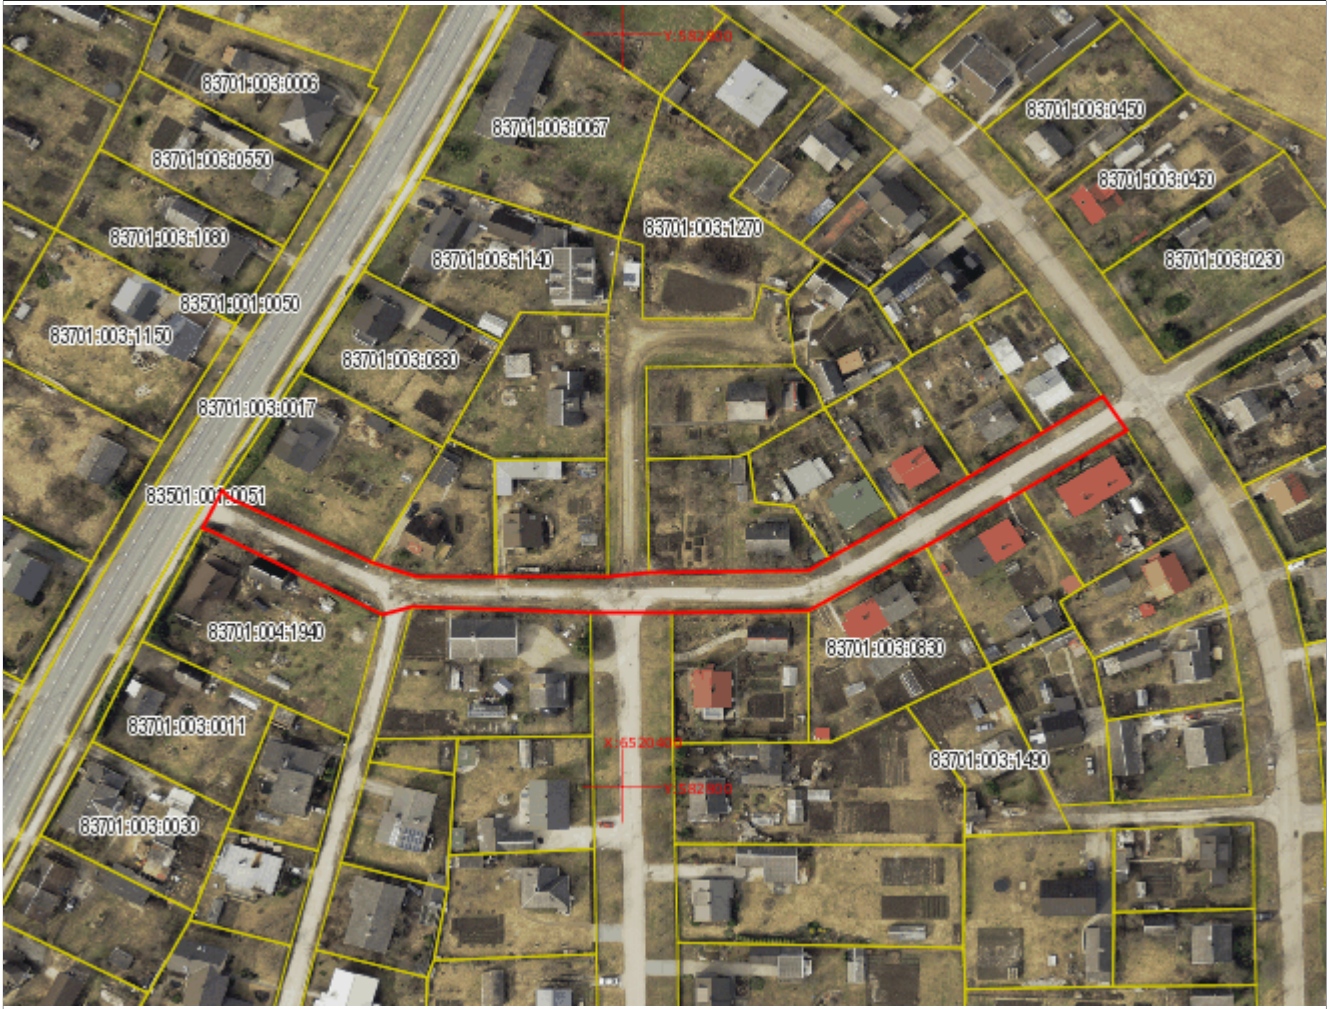

Asendiplaan

Maakond: Järva maakond
Omaavalitsus: Türi vald
Asustusüksus: Türi linn
Lähiaadress: Luha tänav
Asendiplaani mõõtkava: 1:2000
Katastri aluskaardi nr: 63.281

Koostaja: ...../Lea Juss

5. detsember 2014. a.

Leppemärgid:

- Piiriettepanek
- Registreeritud katastriüksused
- - - Maakonna piir
- - - Omaavalitsuse piir