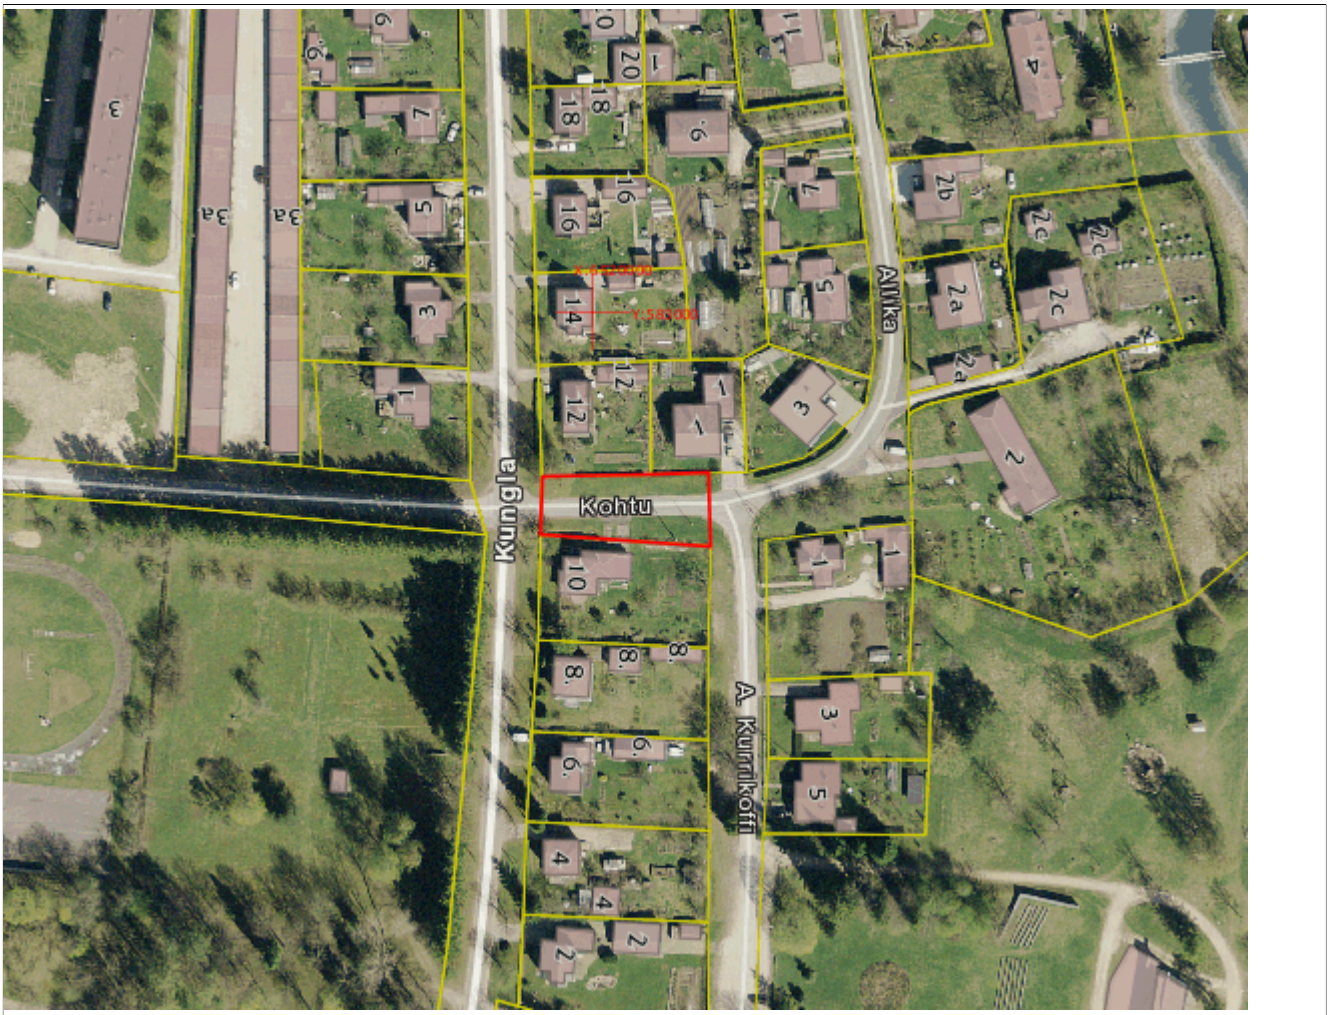

Koostaja:/Lea Juss

5. detsember 2014. a.

Leppemärgid:

- Piiriettepanek
- Registreeritud katastriüksused
- - - Maakonna piir
- - - Omaavalitsuse piir

Asendiplaan

Maakond: Järva maakond
Omaavalitsus: Türi vald
Asustusüksus: Türi linn
Lähiaadress: Kohtu tänav L2
Asendiplaani mõõtkava: 1:2000
Katastri aluskaardi nr: 63.183, 63.281
Märkused:
pindala ligikaudu 770 m²