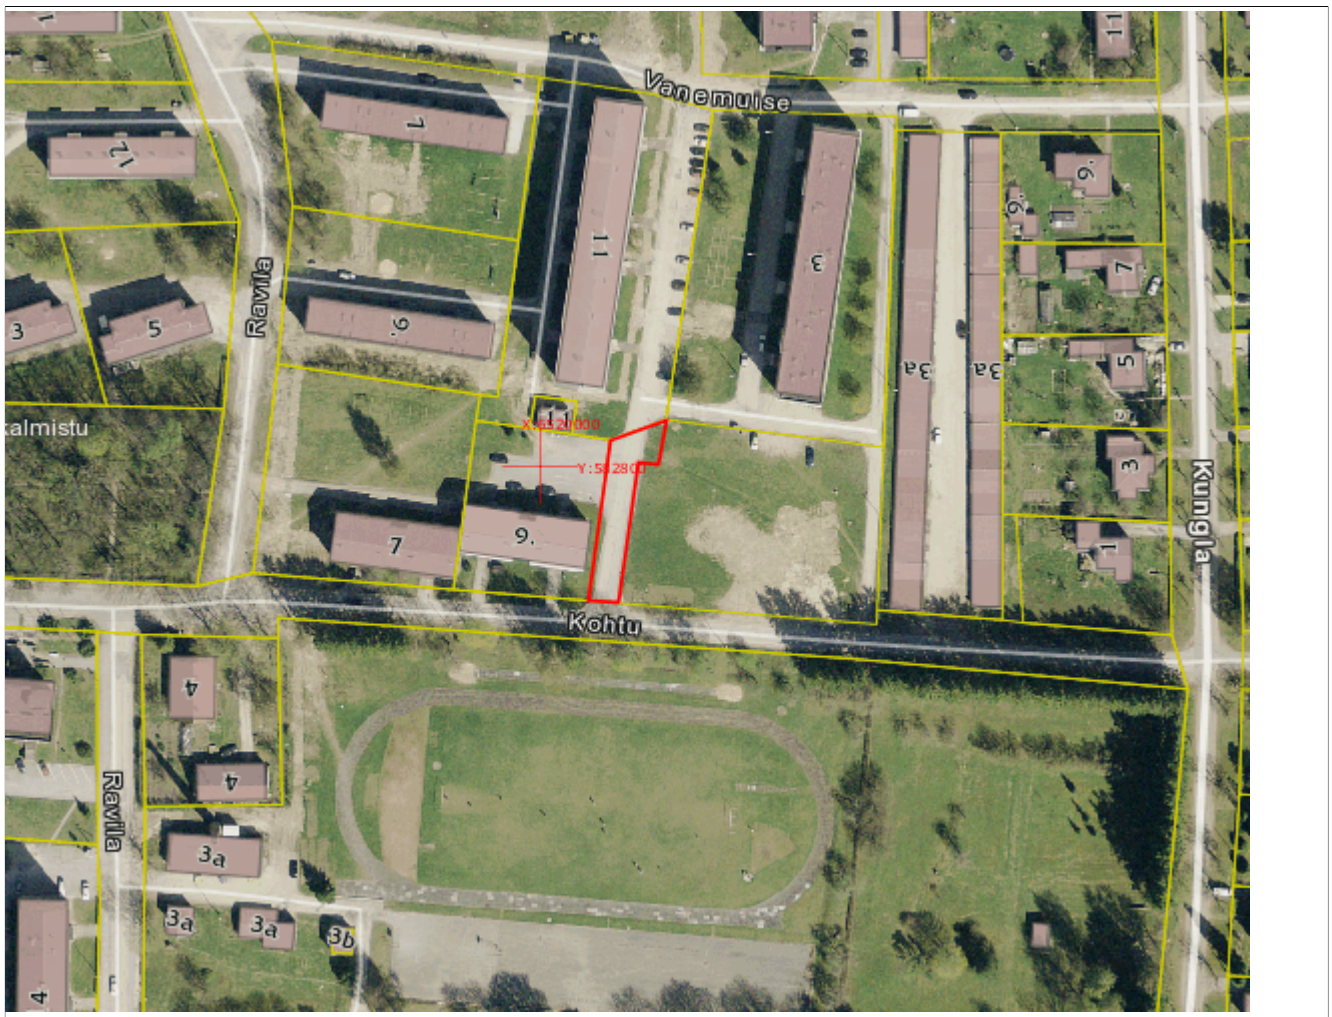

Asendiplaan

Maakond: Järva maakond
Omaavalitsus: Türi vald
Asustusüksus: Türi linn
Lähiaadress: Kohtu tänav L3
Asendiplaani mõõtkava: 1:2000
Katastri aluskaardi nr: 63.183, 63.281
Märkused:
pindala ligikaudu 400 m²

Koostaja: ...../Ene Mägi
4. veebruar 2016. a.

Leppemärgid:

- Piiriettepanek
- Registreeritud katastriüksused
- - - Maakonna piir
- - - Omaavalitsuse piir