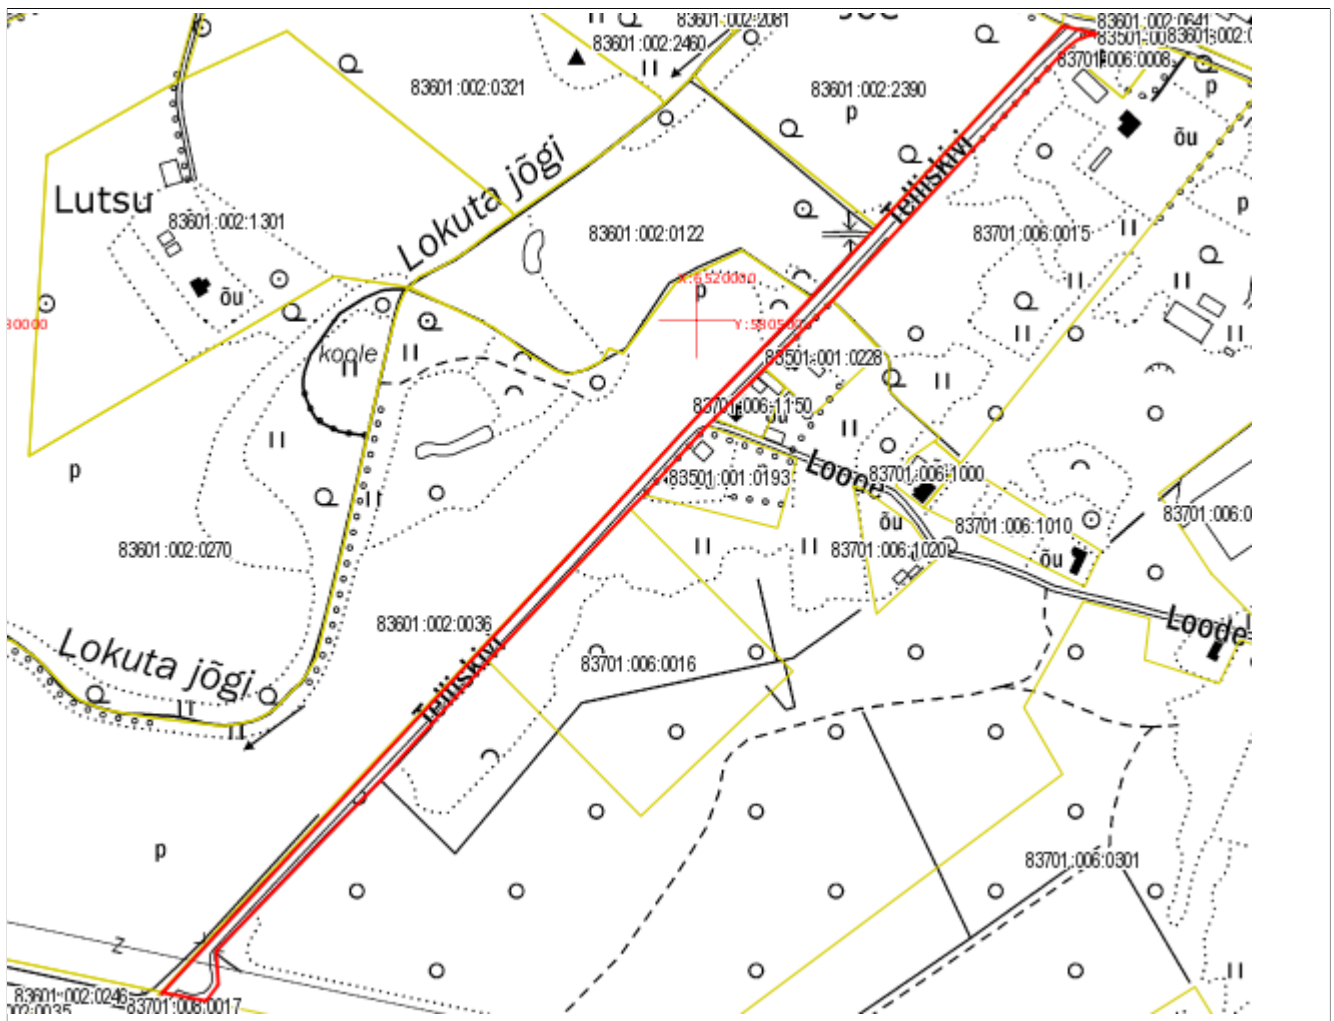

Pindala ligikaudu 3500 m²

Koostaja:/Ene Mägi

14. märts 2016. a.

Leppemärgid:

- Piiriettepanek
- Registreeritud katastriüksused
- - - Maakonna piir
- - - Omaavalitsuse piir

Asendiplaan

Maakond: Järva maakond
Omaavalitsus: Türi vald
Asustusüksus: Türi linn
Lähiaadress: Telliskivi tänav L1
Asendiplaani mõõtkava: 1:5000
Katastri aluskaardi nr: 63.183, 63.281
Märkused:
Pindala ligikaudu 9700 m²