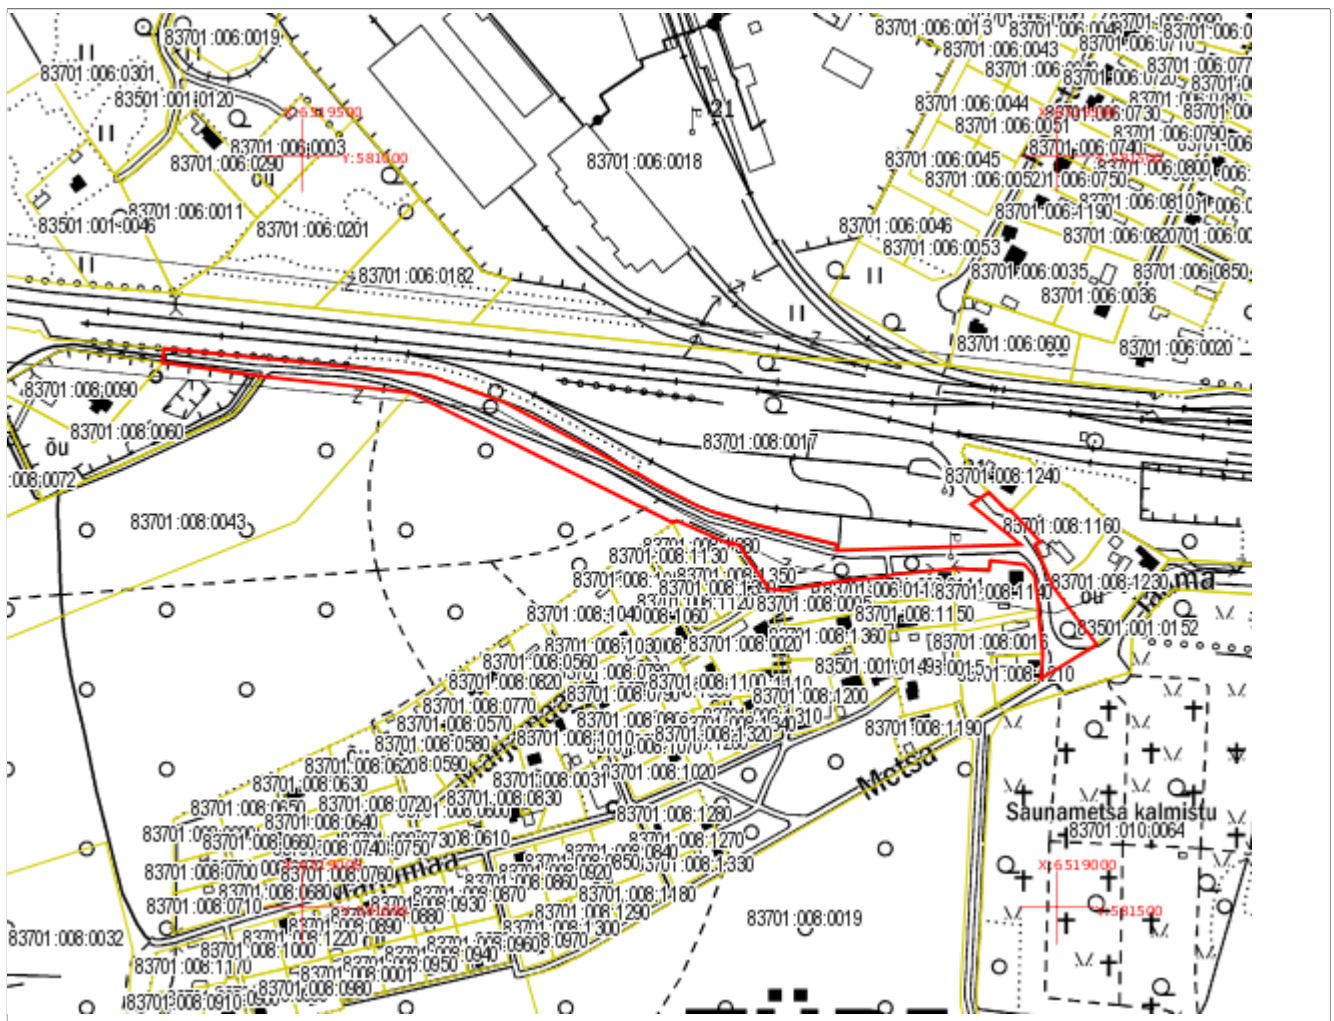

Asendiplaan

Maakond: Järva maakond
Omaavalitsus: Türi vald
Asustusüksus: Türi linn
Lähiaadress: **Jaama põik**
Asendiplaani mõõtkava: 1:5000
Katastri aluskaardi nr: 63.183
Märkused:

*Pindala ligikaudu
12760 m²*

Koostaja: ...../Ene Mägi

13. mai 2016. a.

Leppemärgid:

- Piiriettepanek
- Registreeritud katastriüksused
- - - Maakonna piir
- - - Omaavalitsuse piir