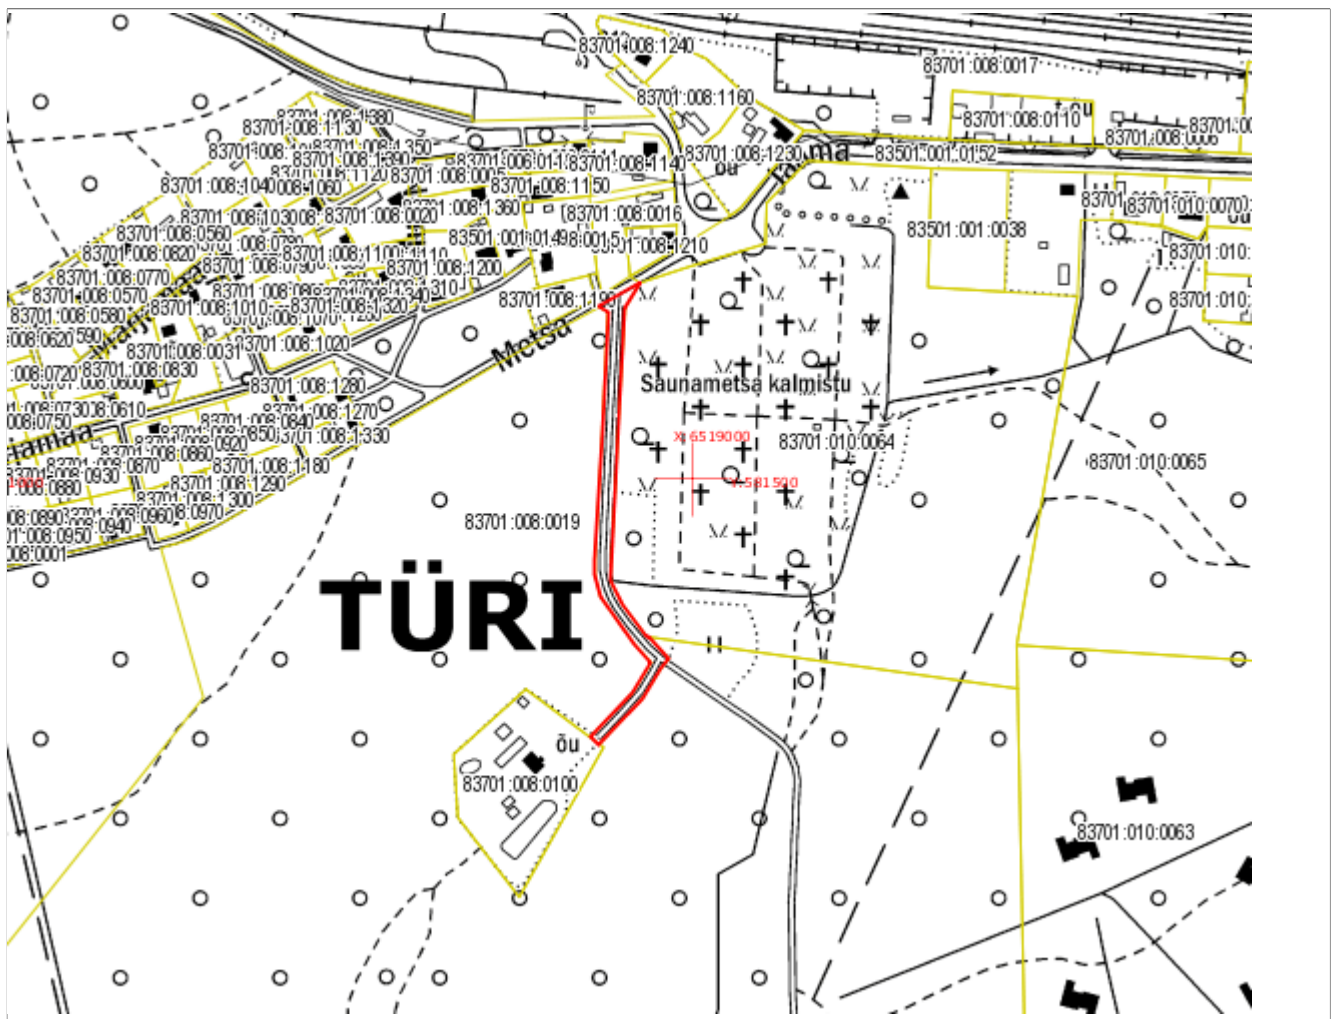

*Pindalal ligikaudu
1480 m²*

Koostaja:/Ene Mägi

13. mai 2016. a.

Leppemärgid:

- Piiriettepanek
- Registreeritud katastriüksused
- - - Maakonna piir
- - - Omaavalitsuse piir

Asendiplaan

Maakond: Järva maakond
Omaavalitsus: Türi vald
Asustusüksus: Türi linn
Lähiaadress: **Metsa tänav L3**
Asendiplaani mõõtkava: 1:5000
Katastri aluskaardi nr: 63.183
Märkused:
*Pindala ligikaudu
3340 m²*