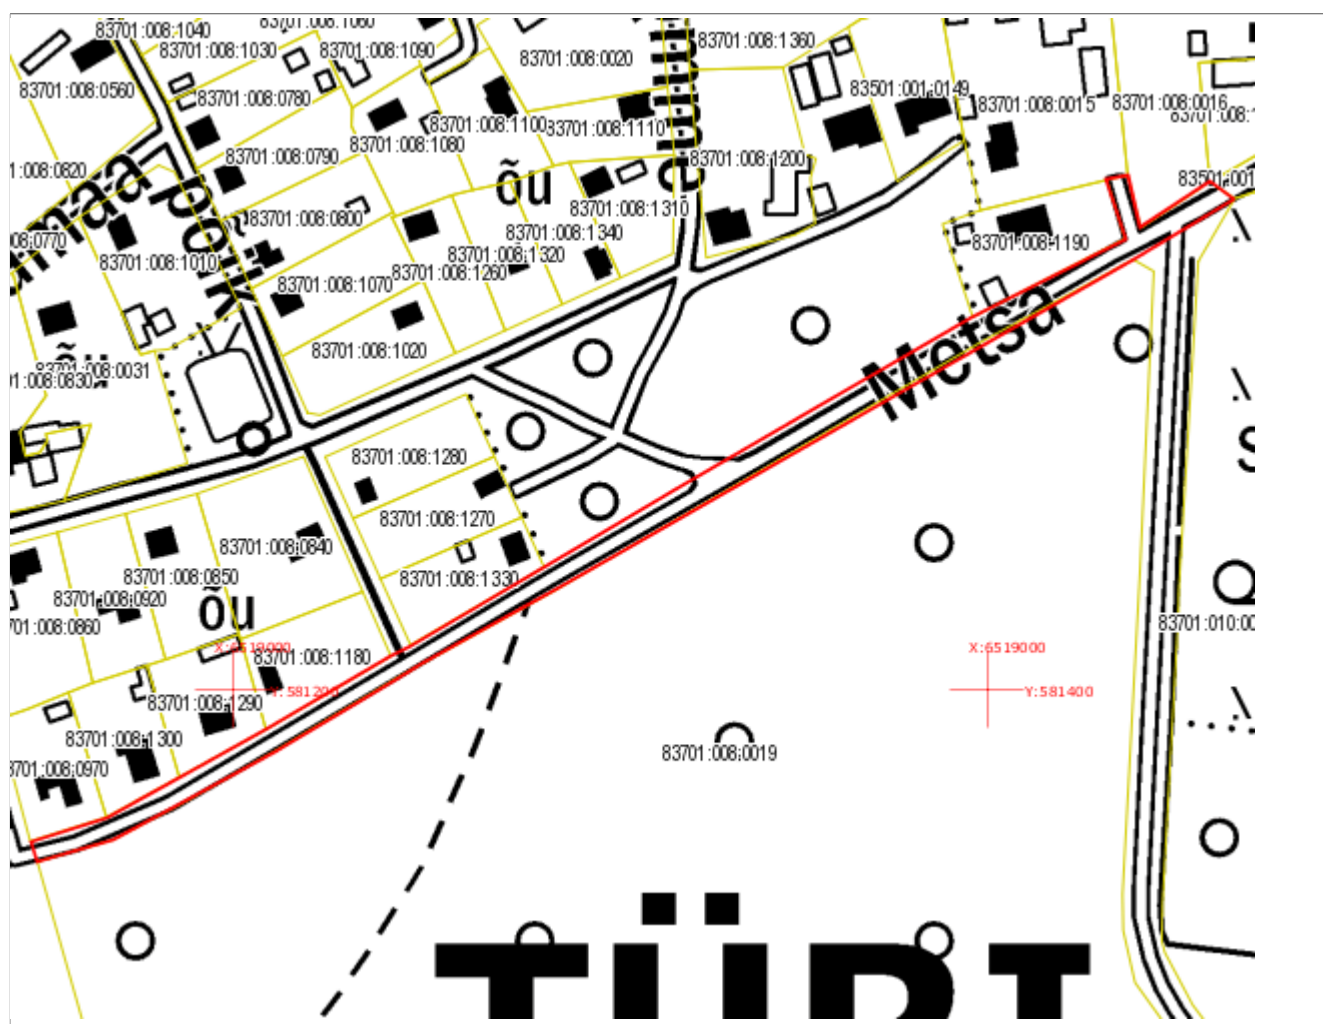

Asendiplaan

Maakond: Järva maakond
Omaavalitsus: Türi vald
Asustusüksus: Türi linn
Lähiaadress: **Metsa tänav L1**
Asendiplaani mõõtkava: 1:2000
Katastri aluskaardi nr: 63.183

Märkused:

*Pindalal ligikaudu
2520 m²*

Koostaja: ...../Ene Mägi

13. mai 2016. a.

Leppemärgid:

- Piiriettepanek
- Registreeritud katastriüksused
- - - Maakonna piir
- - - Omaavalitsuse piir