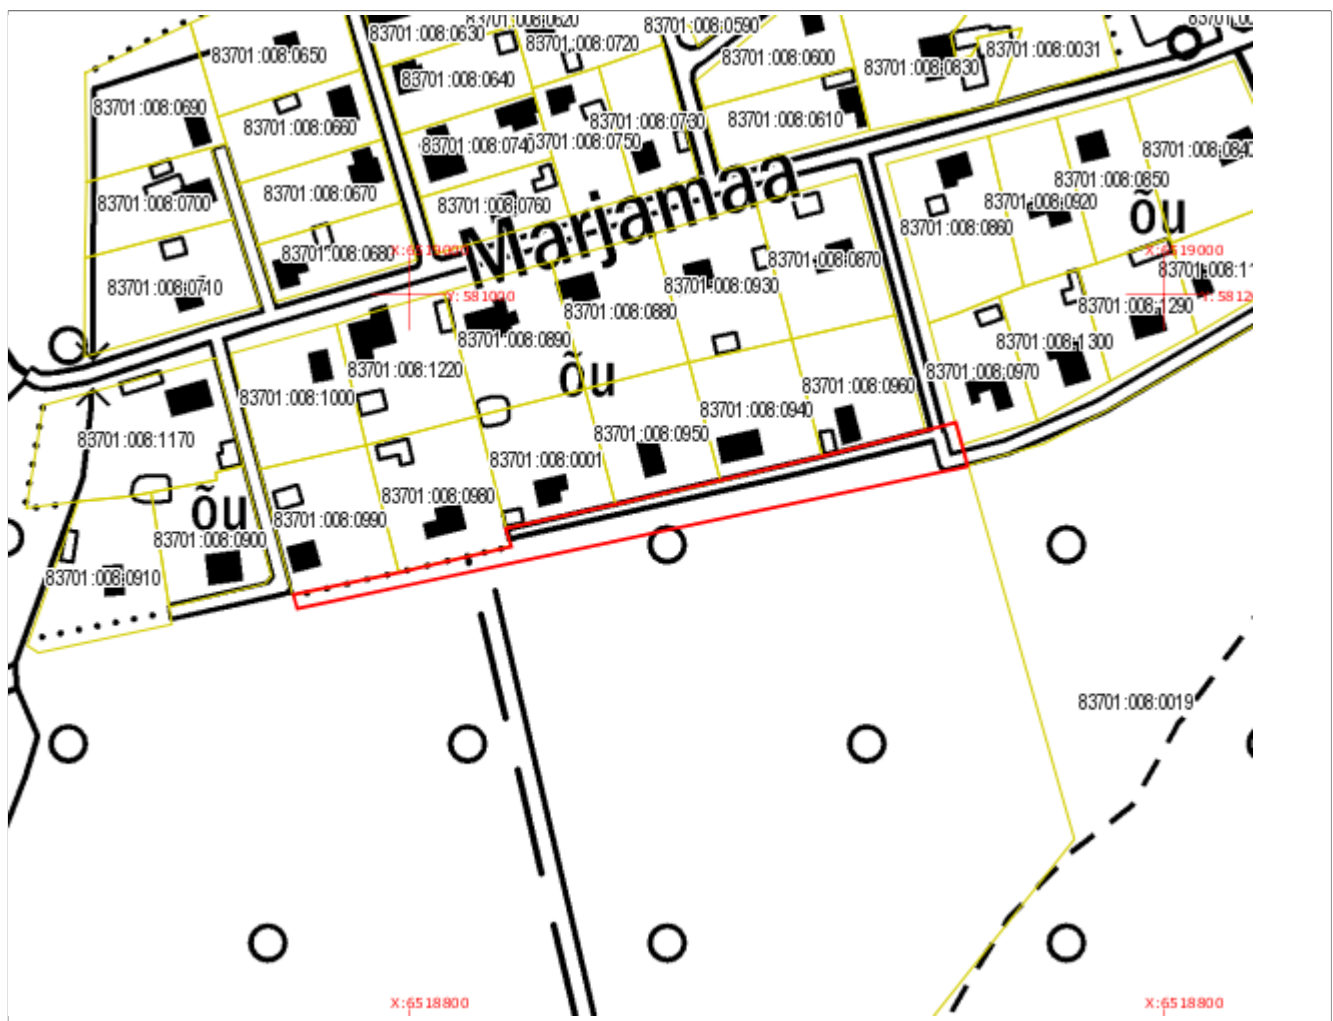

Asendiplaan

Maakond: Järva maakond
Omaavalitsus: Türi vald
Asustusüksus: Türi linn
Lähiaadress: Metsa tänav L2
Asendiplaani mõõtkava: 1:2000
Katastri aluskaardi nr: 63.183
Märkused:

*Pindalal ligikaudu
1480 m²*

Koostaja: ...../Ene Mägi

13. mai 2016. a.

Leppemärgid:

- Piiriettepanek
- Registreeritud katastriüksused
- - - Maakonna piir
- - - Omaavalitsuse piir