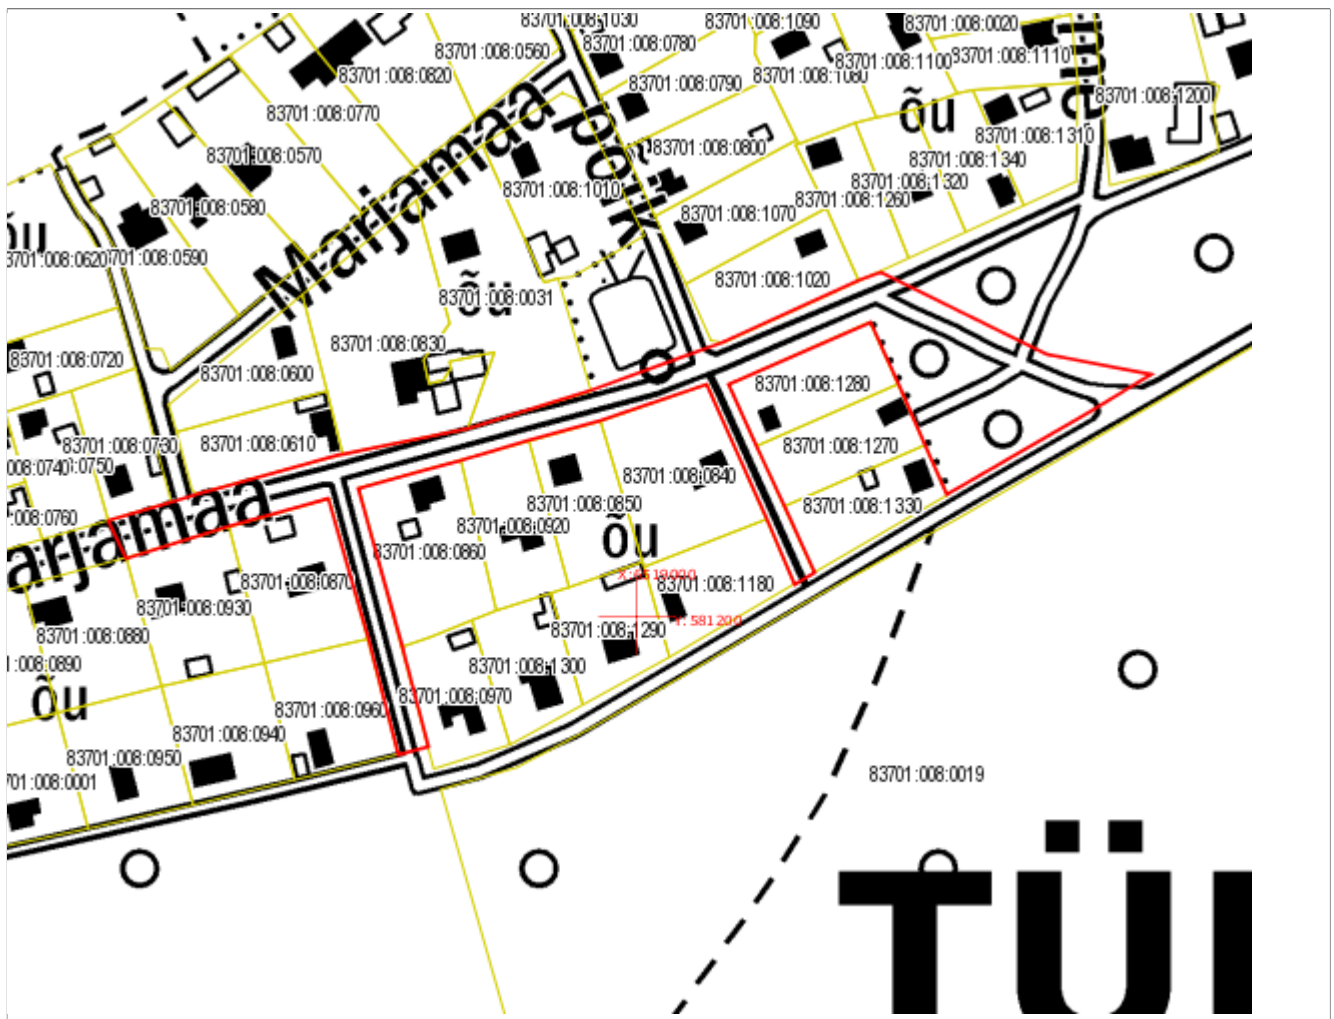

*pindala ligikaudu
260 m²*

Koostaja:/Ene Mägi

10. mai 2016. a.

Leppemärgid:

- Piiriettepanek
- Registreeritud katastriüksused
- - - Maakonna piir
- - - Omaavalitsuse piir

Asendiplaan

Maakond: Järva maakond
Omaavalitsus: Türi vald
Asustusüksus: Türi linn
Lähiaadress: Marjamaa tänav L2
Asendiplaani mõõtkava: 1:2000
Katastri aluskaardi nr: 63.183
Märkused:
*Pindalal ligikaudu
4800 m²*