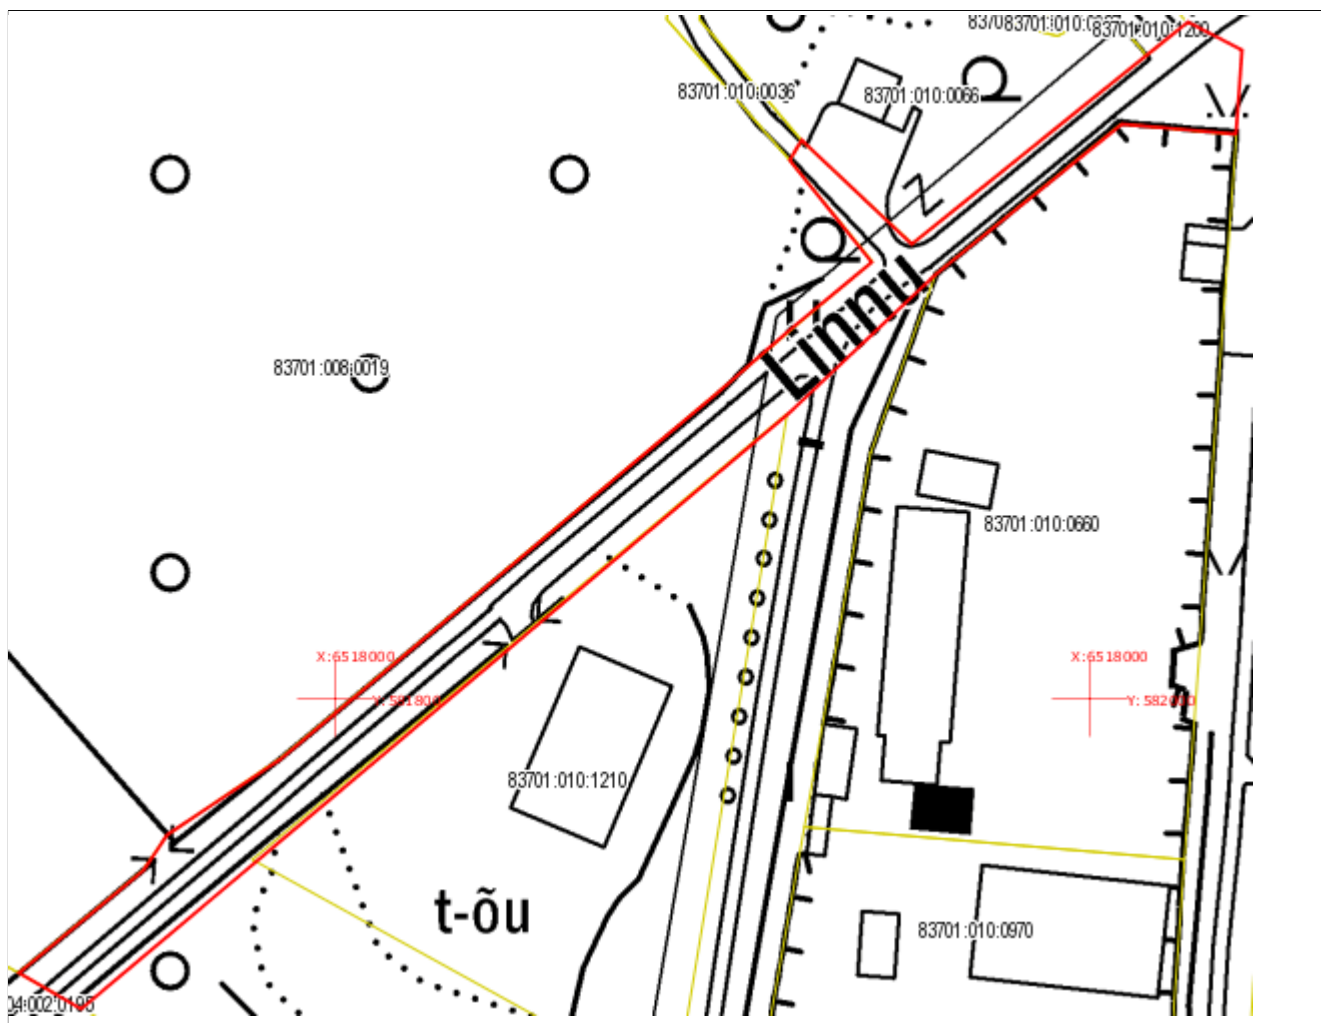

Asendiplaan

Maakond: Järva maakond
Omaavalitsus: Türi vald
Asustusüksus: Türi linn
Lähiaadress: Kastani tänav
Asendiplaani mõõtkava: 1:5000
Katastri aluskaardi nr: 63.183
Märkused:

Pindala ligikaudu 5000 m²

Koostaja:/Ene Mägi
15. märts 2016. a.

Leppemärgid:

- Piiriettepanek
- Registreeritud katastriüksused
- - - Maakonna piir
- - - Omaavalitsuse piir

Asendiplaan

Maakond: Järva maakond
Omaavalitsus: Türi vald
Asustusüksus: Türi linn
Lähiaadress: Linnu tänav L1
Asendiplaani mõõtkava: 1:2000
Katastri aluskaardi nr: 63.183
Märkused:
Pindala ligikaudu 4250 m²

Koostaja:/Ene Mägi
15. märts 2016. a.

Leppemärgid:

- Piiriettepanek
- Registreeritud katastriüksused
- - - Maakonna piir
- - - Omaavalitsuse piir

Asendiplaan

Maakond: Järva maakond
Omaavalitsus: Türi vald
Asustusüksus: Türi linn
Lähiaadress: Linnu tänav L2
Asendiplaani mõõtkava: 1:2000
Katastri aluskaardi nr: 63.183
Märkused:
Pindala ligikaudu 6650 m²