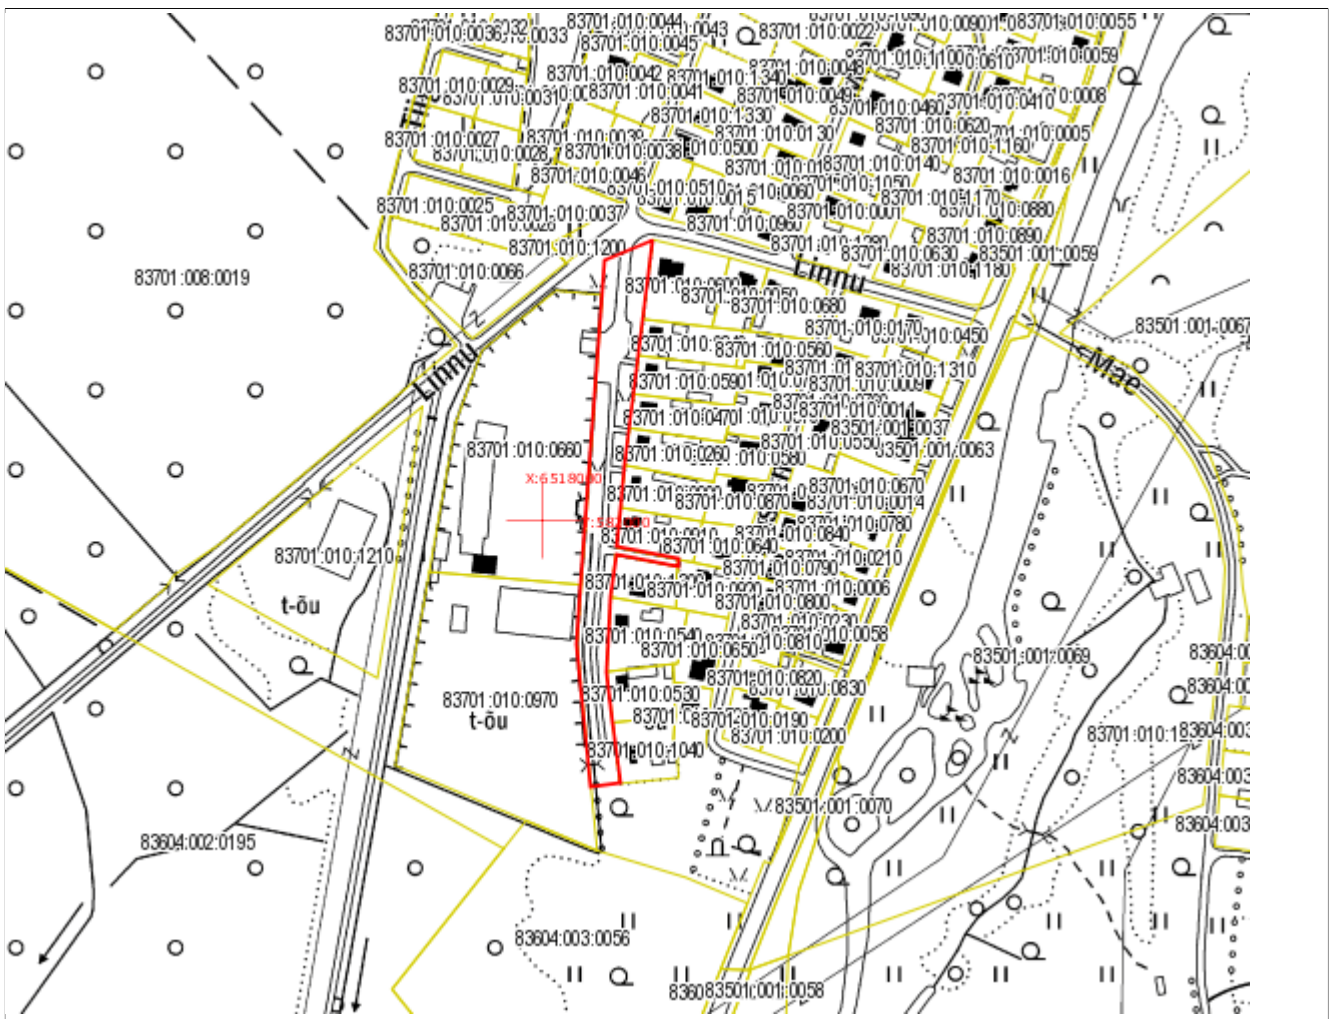

Asendiplaan

Maakond: Järva maakond
Omaavalitsus: Türi vald
Asustusüksus: Türi linn
Lähiaadress: Mäekalda tänav L3
Asendiplaani mõõtkava: 1:5000
Katastri aluskaardi nr: 63.183
Märkused:
Pindala ligikaudu 8400 m²

Koostaja: ...../Ene Mägi
15. märts 2016. a.

Leppemärgid:

- Piiriettepanek
- Registreeritud katastriüksused
- - - - Maakonna piir
- · · · Omaavalitsuse piir