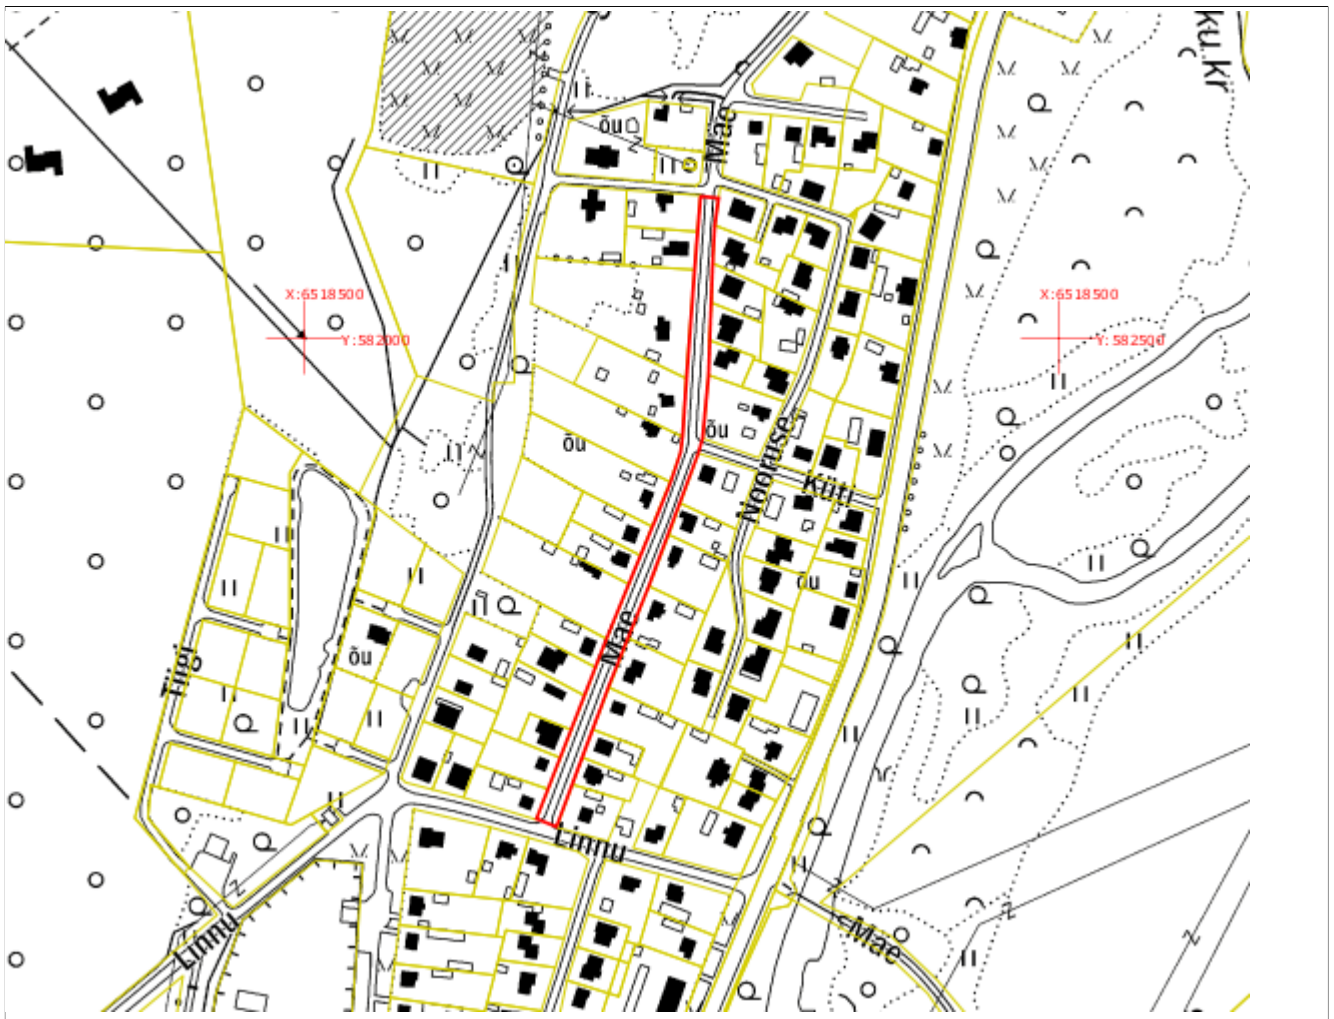

Asendiplaan

Maakond: Järva maakond
Omaavalitsus: Türi vald
Asustusüksus: Türi linn
Lähiaadress: Mäe tänav L2
Asendiplaani mõõtkava: 1:5000
Katastri aluskaardi nr: 63.183
Märkused:
Pindala ligikaudu 5700 m²

Koostaja: ...../Ene Mägi
15. märts 2016. a.

Leppemärgid:

- Piiriettepanek
- Registreeritud katastriüksused
- - - Maakonna piir
- - - Omaavalitsuse piir