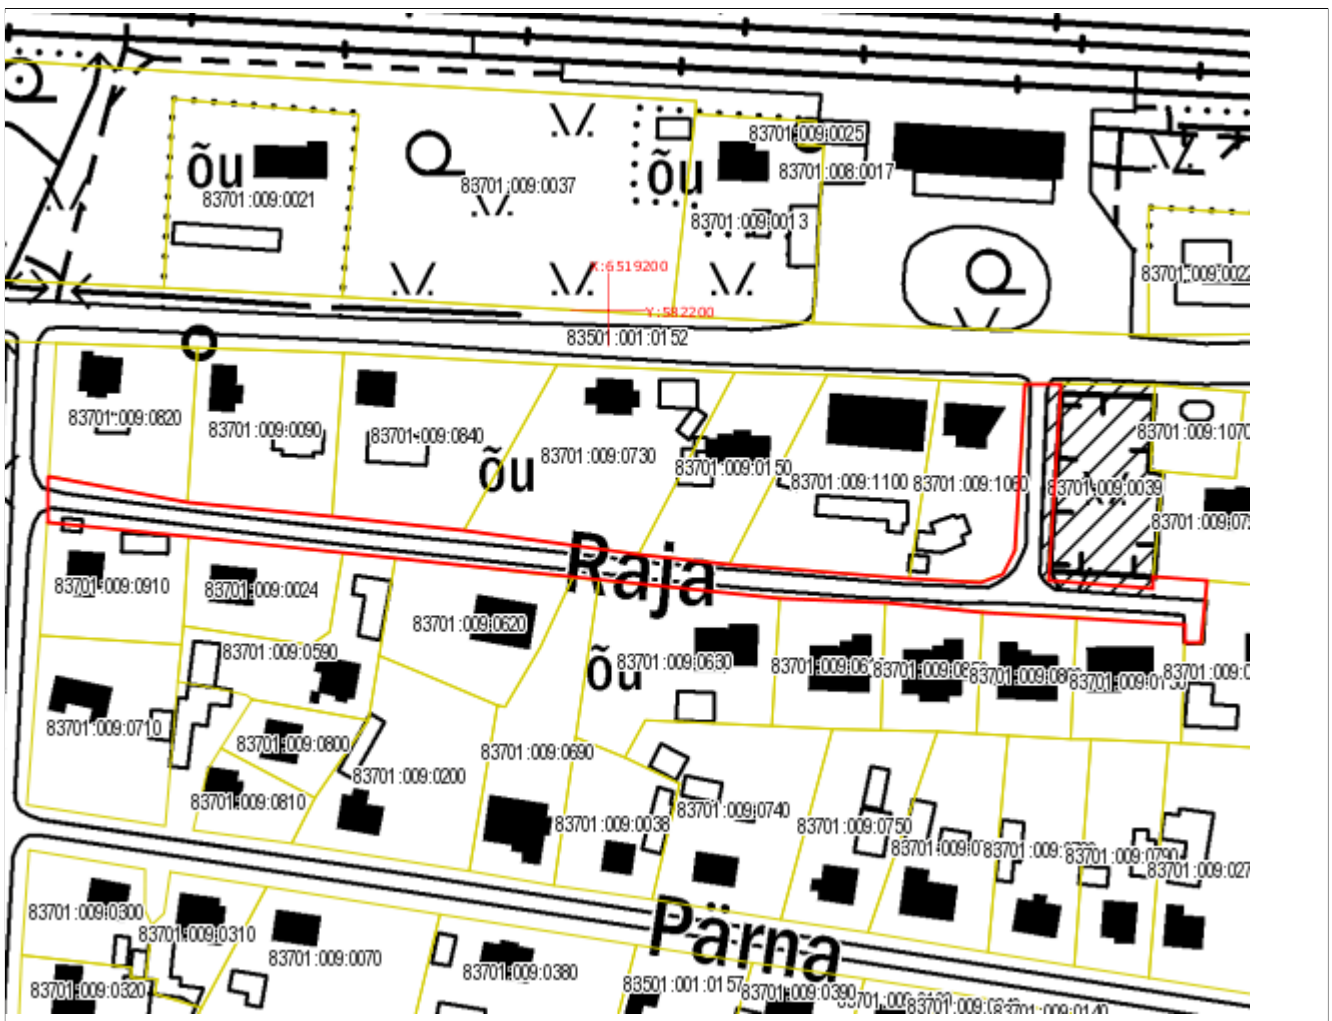

Pindala ligikaudu 5200 m²

Koostaja:/Ene Mägi
14. märts 2016. a.

Leppemärgid:

- Piiriettepanek
- Registreeritud katastriüksused
- - - Maakonna piir
- - - Omaavalitsuse piir

Asendiplaan

Maakond: Järva maakond
Omaavalitsus: Türi vald
Asustusüksus: Türi linn
Lähiaadress: Raja tänav
Asendiplaani mõõtkava: 1:2000
Katastri aluskaardi nr: 63.183
Märkused:
Pindala ligikaudu 3280

Pindala ligikaudu 4300 m²

Koostaja:/Ene Mägi
14. märts 2016. a.

Leppemärgid:

- Piiriettepanek
- Registreeritud katastriüksused
- - - Maakonna piir
- - - Omaavalitsuse piir

Asendiplaan

Maakond: Järva maakond
Omaavalitsus: Türi vald
Asustusüksus: Türi linn
Lähiaadress: **Roopa tänav**
Asendiplaani mõõtkava: 1:5000
Katastri aluskaardi nr: 63.183
Märkused: