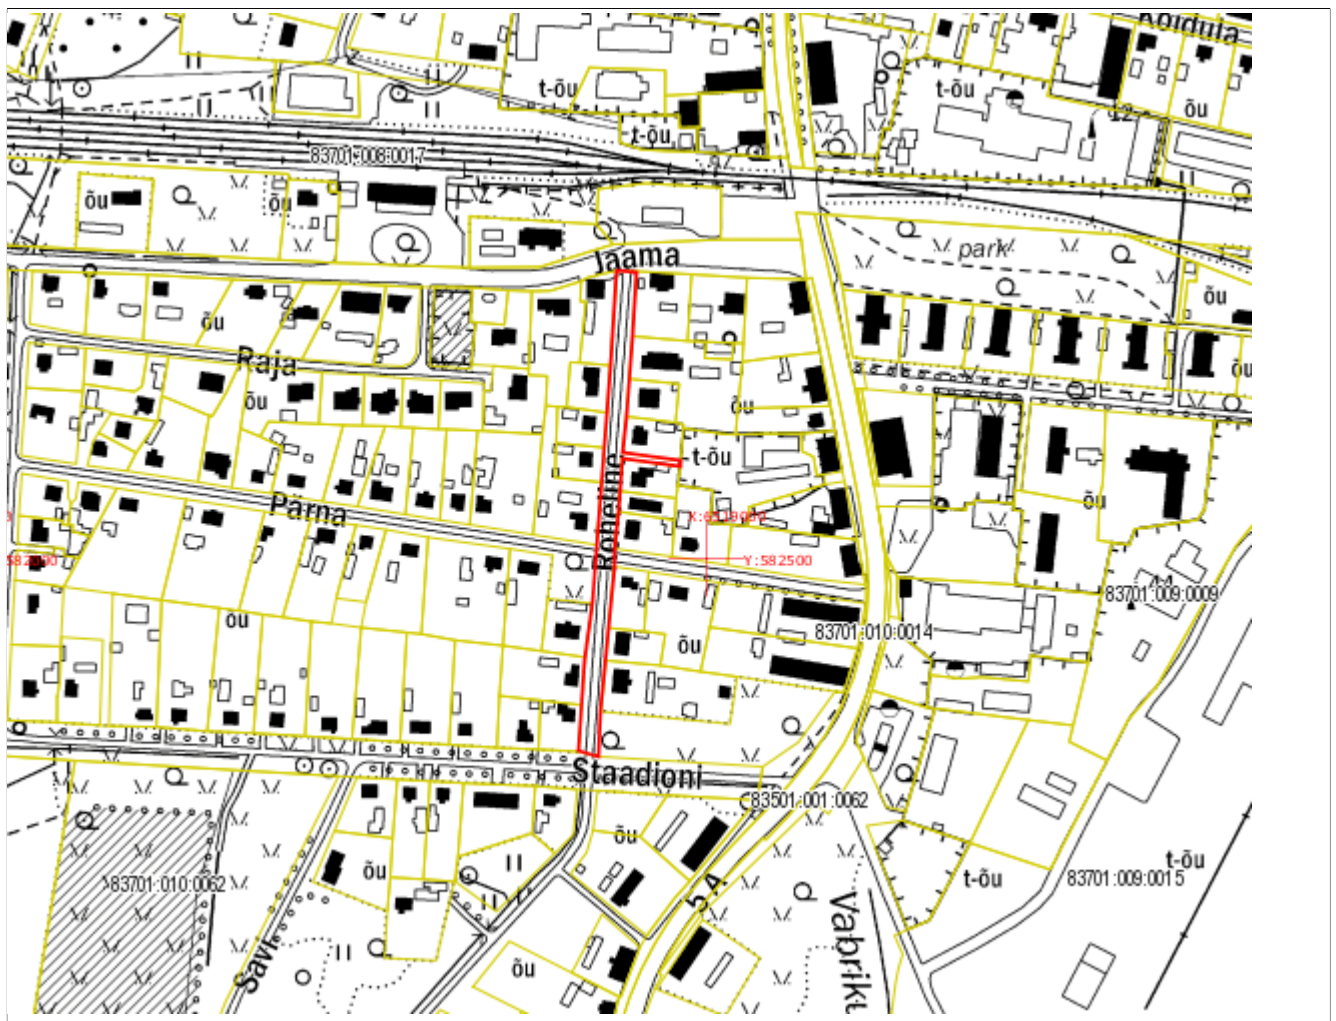

Asendiplaan

Maakond: Järva maakond
Omaavalitsus: Türi vald
Asustusüksus: Türi linn
Lähiaadress: Roheline tänav
Asendiplaani mõõtkava: 1:5000
Katastri aluskaardi nr: 63.183
Märkused:

Pindala ligikaudu 4300 m²

Koostaja: ...../Ene Mägi
14. märts 2016. a.

Leppemärgid:

- Piiriettepanek
- Registreeritud katastriüksused
- - - Maakonna piir
- - - Omaavalitsuse piir