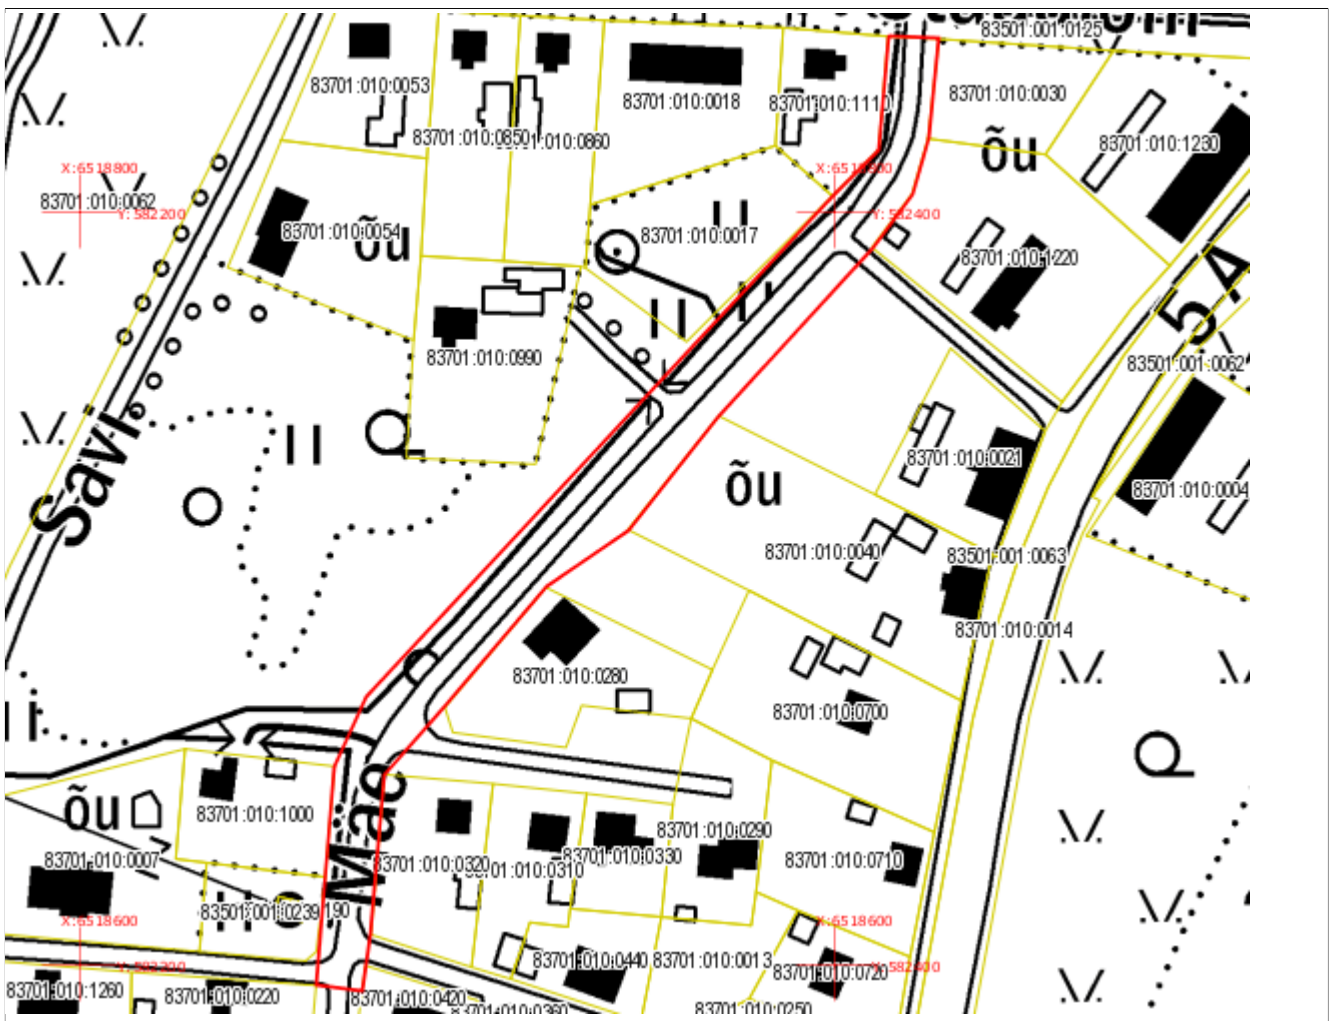

Asendiplaan

Maakond: Järva maakond
Omaavalitsus: Türi vald
Asustusüksus: Türi linn
Lähiaadress: Mäe tänav L1
Asendiplaani mõõtkava: 1:2000
Katastri aluskaardi nr: 63.183
Märkused:
Pindala ligikaudu 5100 m²

Koostaja: ...../Ene Mägi
15. märts 2016. a.

Leppemärgid:

- Piiriettepanek
- Registreeritud katastriüksused
- - - Maakonna piir
- - - Omaavalitsuse piir