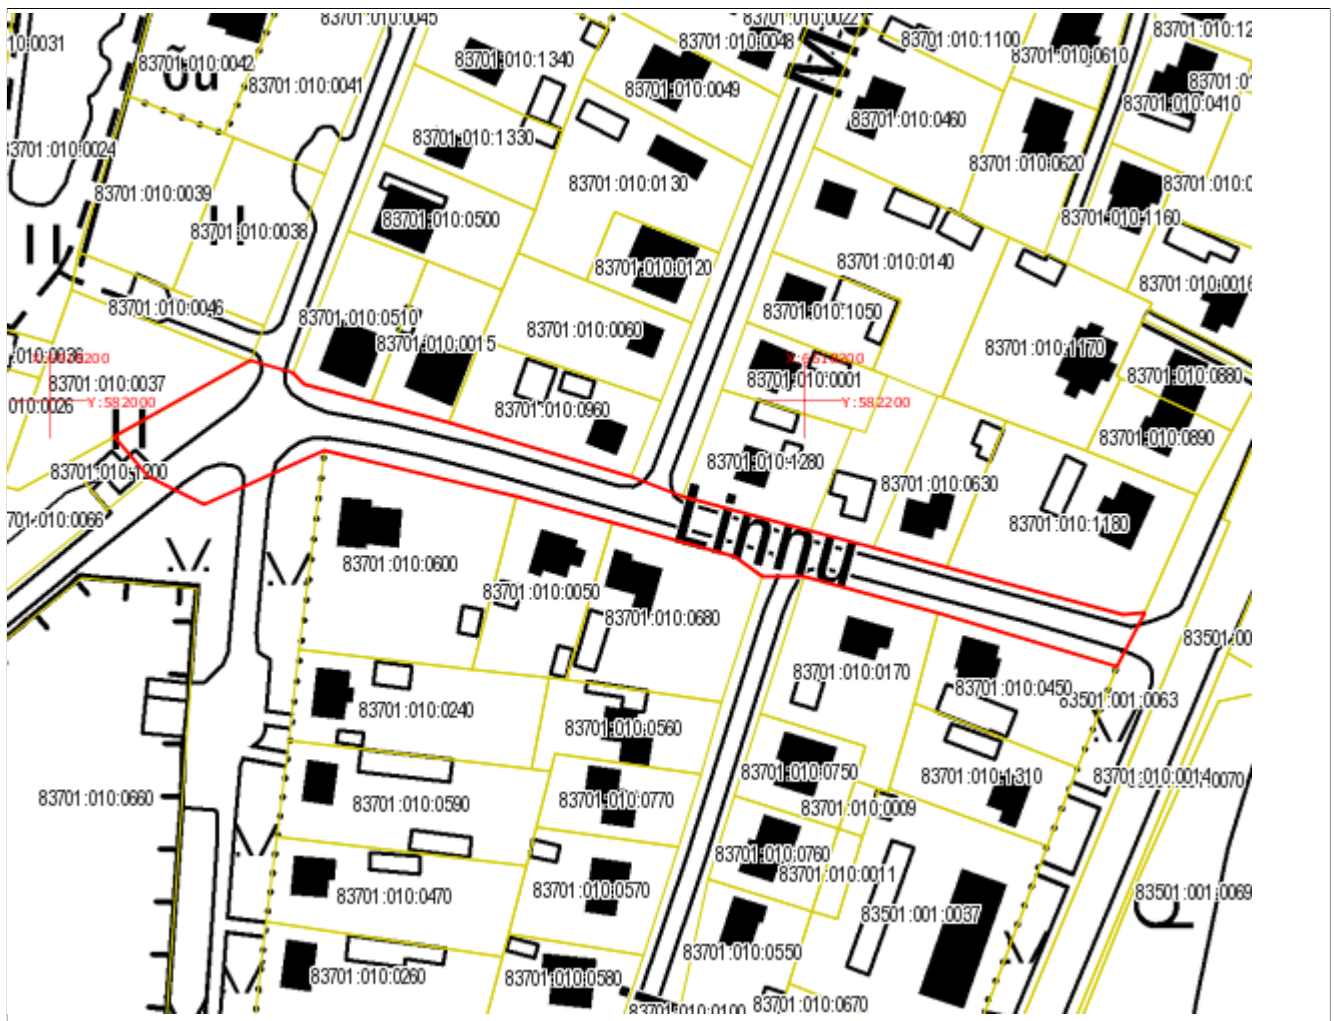

Asendiplaan

Maakond: Järva maakond
Omaavalitsus: Türi vald
Asustusüksus: Türi linn
Lähiaadress: Kastani tänav
Asendiplaani mõõtkava: 1:5000
Katastri aluskaardi nr: 63.183
Märkused:

Pindala ligikaudu 5000 m²

Koostaja:/Ene Mägi
15. märts 2016. a.

Leppemärgid:

- Piiriettepanek
- Registreeritud katastriüksused
- - - Maakonna piir
- - - Omaavalitsuse piir

Asendiplaan

Maakond: Järva maakond
Omaavalitsus: Türi vald
Asustusüksus: Türi linn
Lähiaadress: Linnu tänav L1
Asendiplaani mõõtkava: 1:2000
Katastri aluskaardi nr: 63.183
Märkused:
Pindala ligikaudu 4250 m²