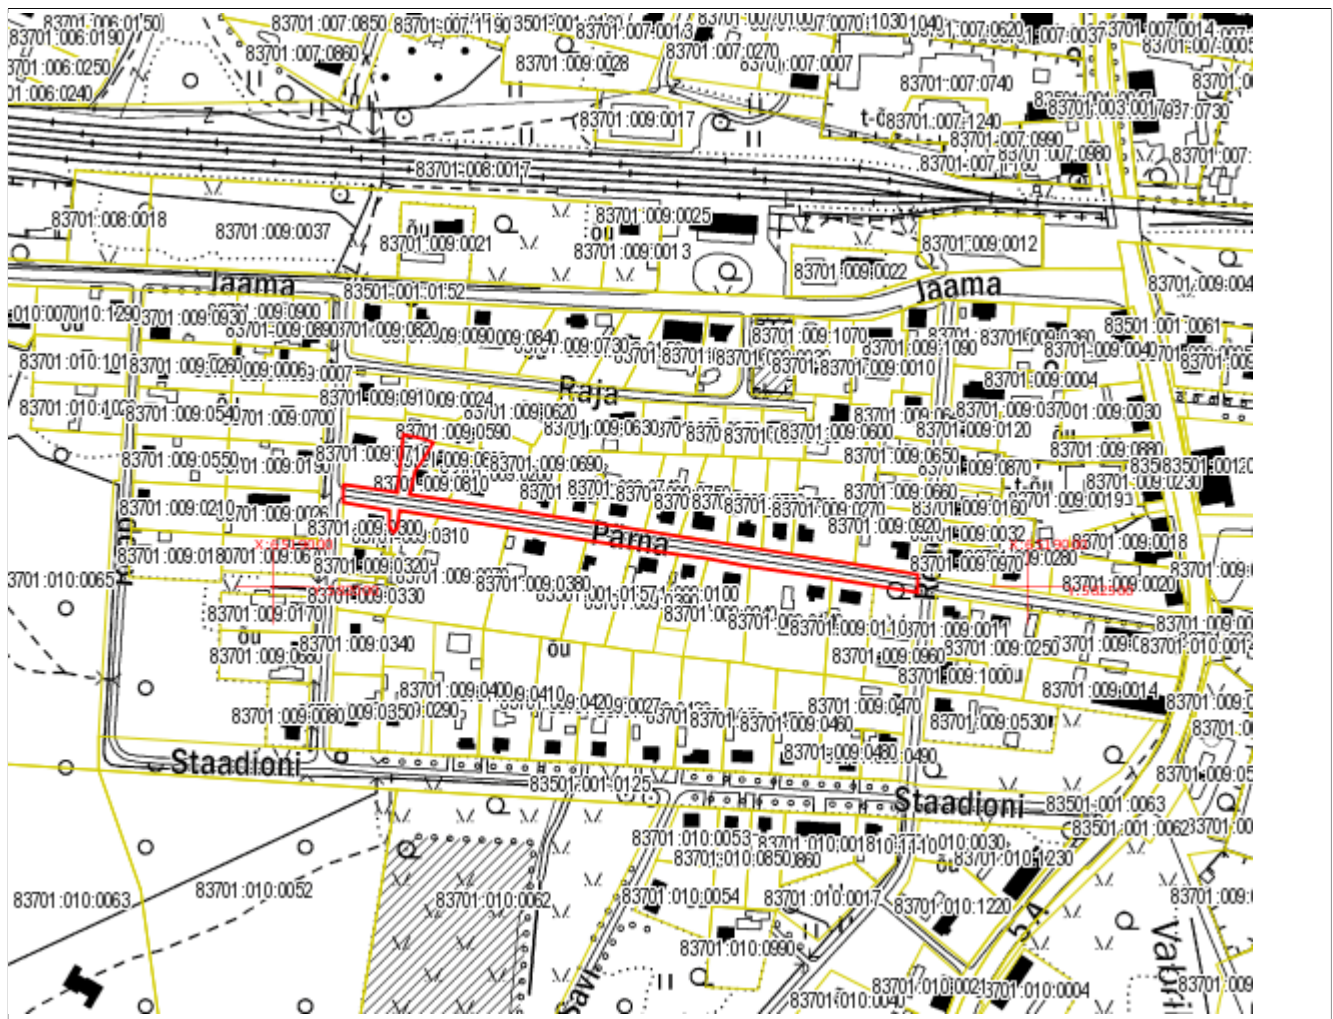

Asendiplaan

Maakond: Järva maakond
Omaavalitsus: Türi vald
Asustusüksus: Türi linn
Lähiaadress: Pärna tänav L2
Asendiplaani mõõtkava: 1:5000
Katastri aluskaardi nr: 63.183
Märkused:

Pindala ligikaudu 5200 m²

Koostaja: ...../Ene Mägi
14. märts 2016. a.

Leppemärgid:

- Piiriettepanek
- Registreeritud katastriüksused
- - - Maakonna piir
- - - Omaavalitsuse piir