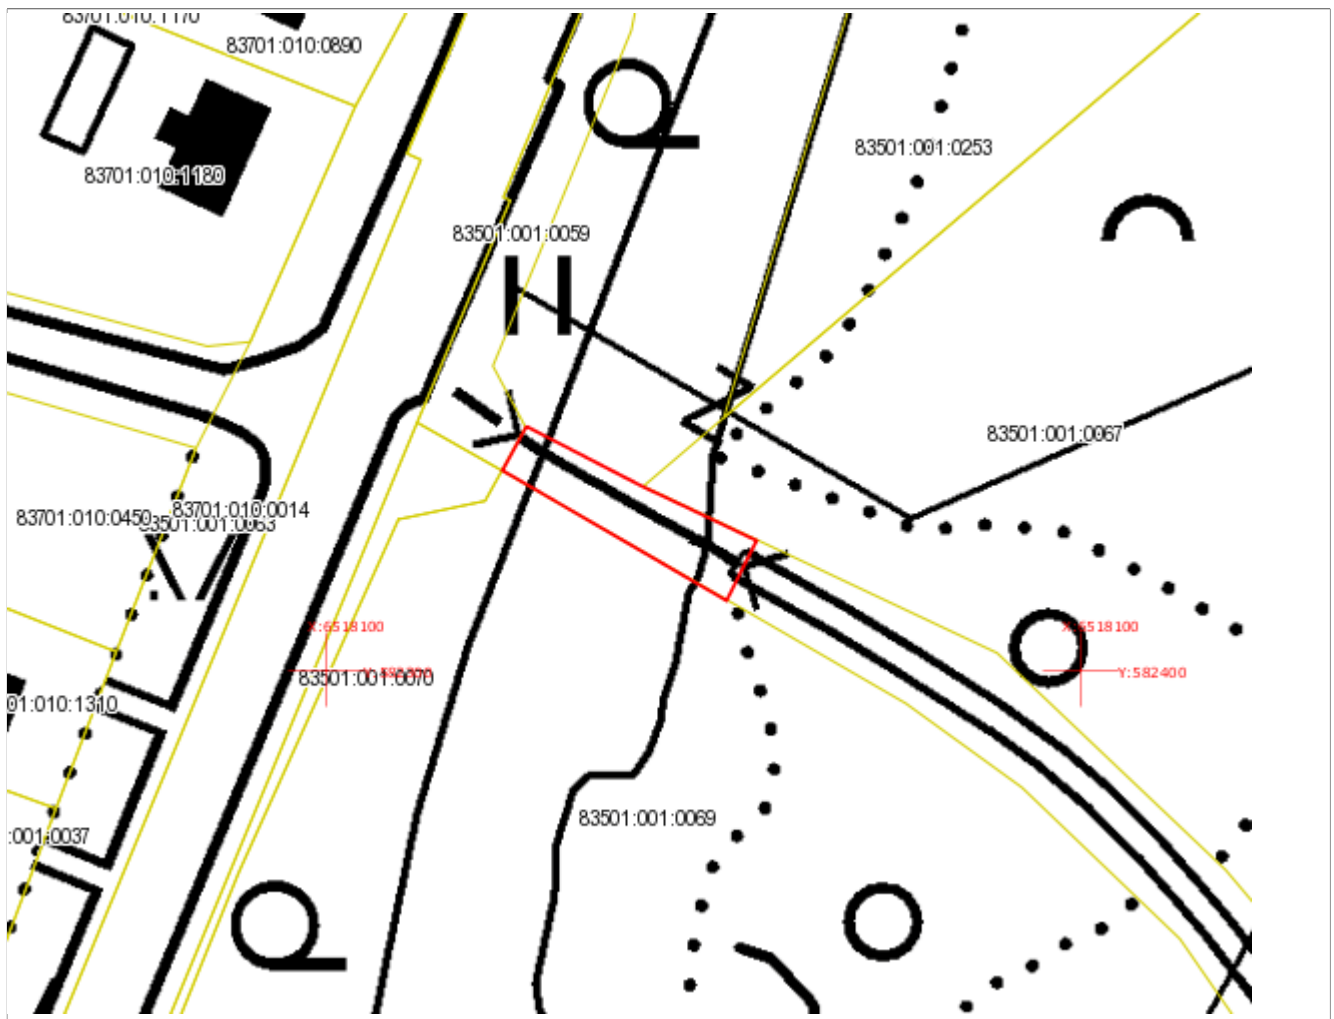

Asendiplaan

Maakond: Järva maakond
Omaavalitsus: Türi vald
Asustusüksus: Türi linn
Lähiaadress: Linnu sild
Asendiplaani mõõtkava: 1:1000
Katastri aluskaardi nr: 63.183
Märkused:

*pindala ligikaudu
260 m²*

Koostaja: ...../Ene Mägi

10. mai 2016. a.

Leppemärgid:

- Piiriettepanek
- Registreeritud katastriüksused
- - - Maakonna piir
- - - Omaavalitsuse piir