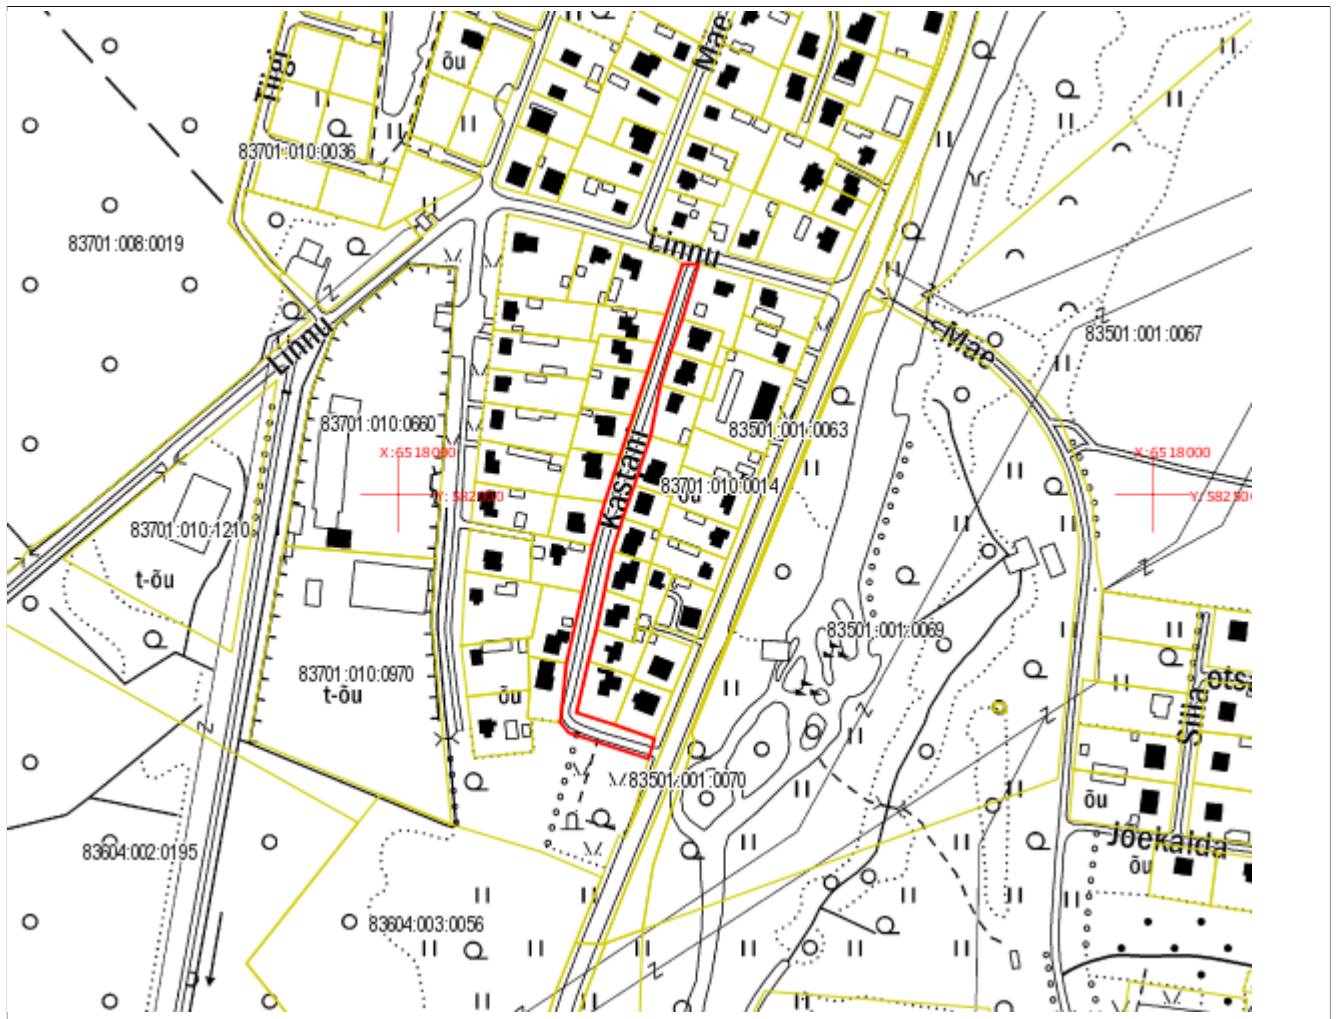

Asendiplaan

Maakond: Järva maakond
Omaavalitsus: Türi vald
Asustusüksus: Türi linn
Lähiaadress: Kastani tänav
Asendiplaani mõõtkava: 1:5000
Katastri aluskaardi nr: 63.183
Märkused:

Pindala ligikaudu 5000 m²

Koostaja:/Ene Mägi
15. märts 2016. a.

Leppemärgid:

- Piiriettepanek
- Registreeritud katastriüksused
- - - Maakonna piir
- - - Omaavalitsuse piir

Asendiplaan

Maakond: Järva maakond
Omaavalitsus: Türi vald
Asustusüksus: Türi linn
Lähiaadress: Linnu tänav L1
Asendiplaani mõõtkava: 1:2000
Katastri aluskaardi nr: 63.183
Märkused:
Pindala ligikaudu 4250 m²

Koostaja:/Ene Mägi
15. märts 2016. a.

Leppemärgid:

- Piiriettepanek
- Registreeritud katastriüksused
- - - Maakonna piir
- - - Omaavalitsuse piir

Asendiplaan

Maakond: Järva maakond
Omaavalitsus: Türi vald
Asustusüksus: Türi linn
Lähiaadress: Linnu tänav L2
Asendiplaani mõõtkava: 1:2000
Katastri aluskaardi nr: 63.183
Märkused:
Pindala ligikaudu 6650 m²