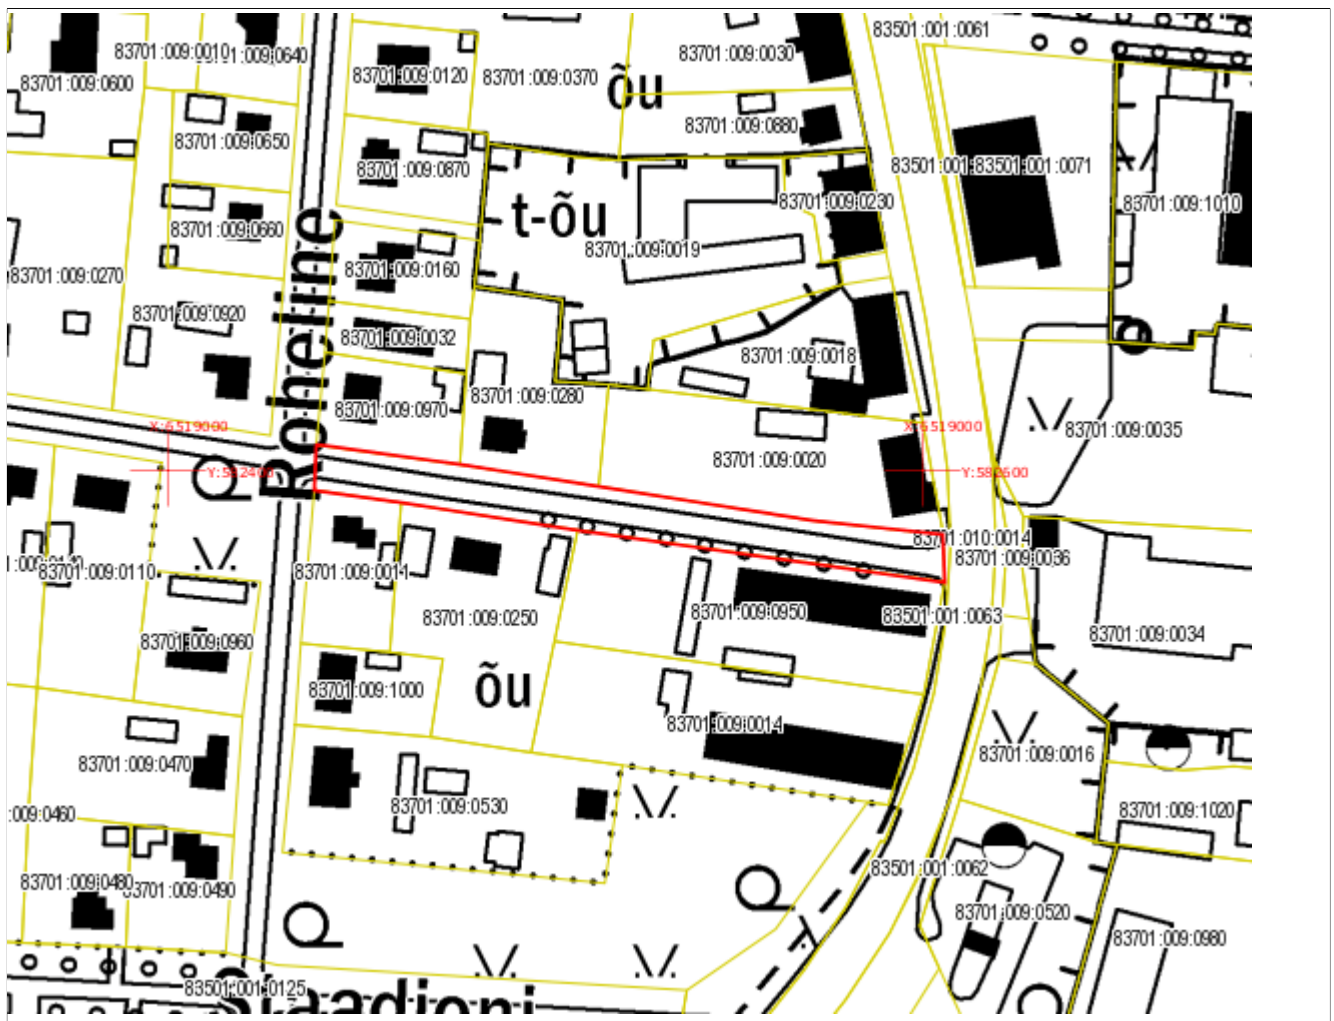

Asendiplaan

Maakond: Järva maakond
Omaavalitsus: Türi vald
Asustusüksus: Türi linn
Lähiaadress: Pärna tänav L1
Asendiplaani mõõtkava: 1:2000
Katastri aluskaardi nr: 63.183
Märkused:
Pindala ligikaudu 2000 m²

Koostaja: ...../Ene Mägi
14. märts 2016. a.

Leppemärgid:

- Piiriettepanek
- Registreeritud katastriüksused
- - - Maakonna piir
- Omaavalitsuse piir