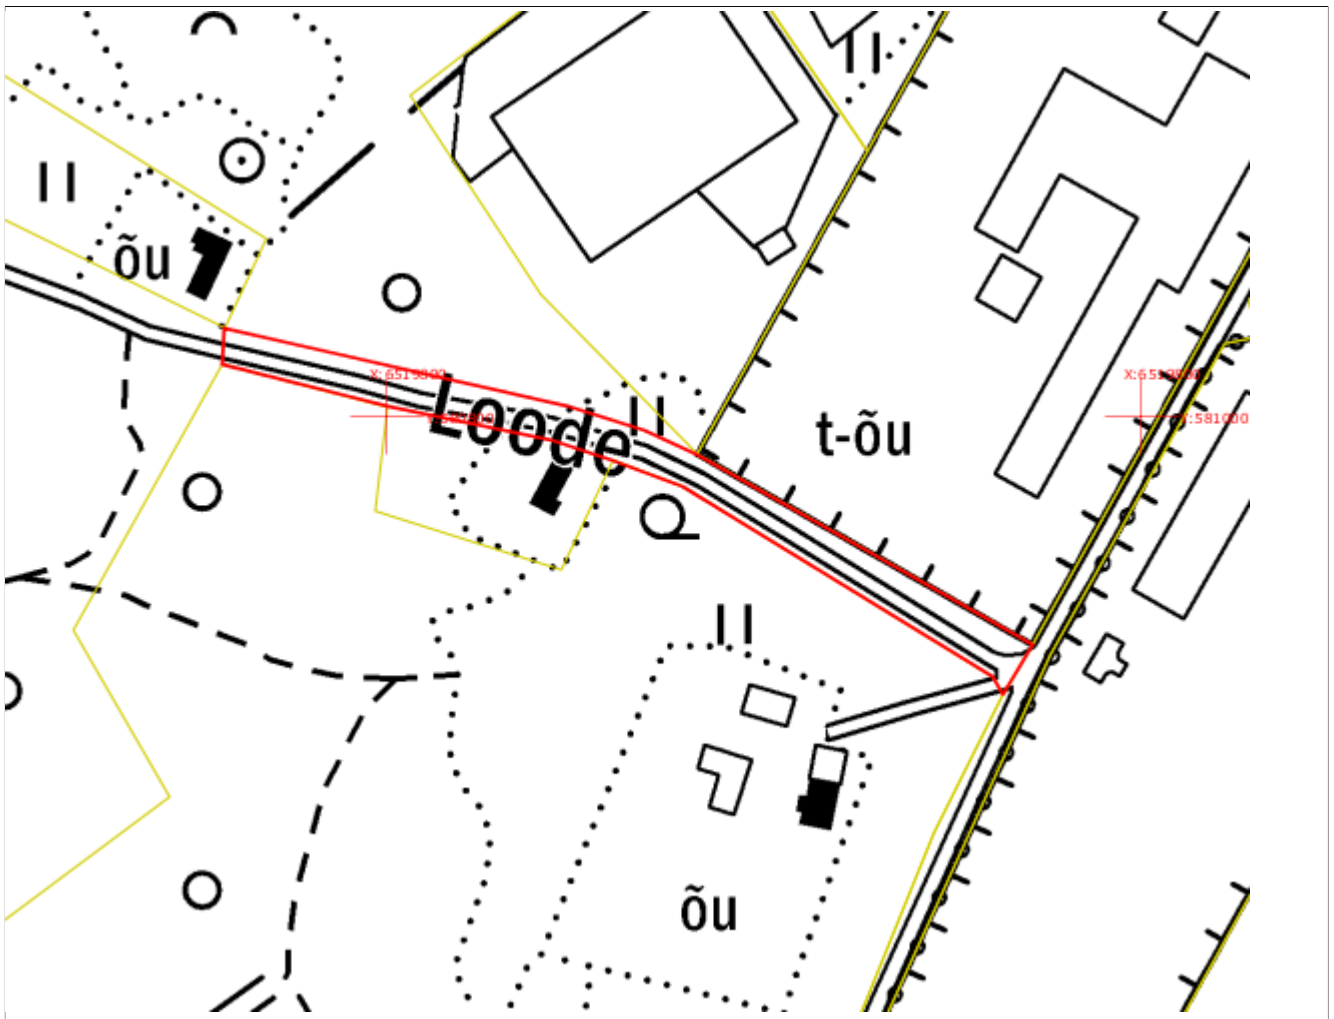

Asendiplaan

Maakond: Järva maakond
Omaavalitsus: Türi vald
Asustusüksus: Türi linn
Lähiaadress: Kastani tänav
Asendiplaani mõõtkava: 1:5000
Katastri aluskaardi nr: 63.183
Märkused:

Pindala ligikaudu 5000 m²

Koostaja:/Ene Mägi
15. märts 2016. a.

Leppemärgid:

- Piiriettepanek
- Registreeritud katastriüksused
- - - Maakonna piir
- - - Omaavalitsuse piir

Asendiplaan

Maakond: Järva maakond
Omaavalitsus: Türi vald
Asustusüksus: Türi linn
Lähiaadress: Linnu tänav L2
Asendiplaani mõõtkava: 1:2000
Katastri aluskaardi nr: 63.183
Märkused:
Pindala ligikaudu 6650 m²

Koostaja:/Ene Mägi
15. märts 2016. a.

Leppemärgid:

- Piiriettepanek
- Registreeritud katastriüksused
- - - Maakonna piir
- - - Omaavalitsuse piir

Asendiplaan

Maakond: Järva maakond
Omavalitsus: Türi vald
Asustusüksus: Türi linn
Lähiaadress: **Loode tn L1**
Asendiplaani mõõtkava: 1:2000
Katastri aluskaardi nr: 63.183, 63.281
Märkused:
pindala ligikaudu 3500 m²

Koostaja:/Ene Mägi
14. märts 2016. a.

Leppemärgid:

- Piiriettepanek
- Registreeritud katastriüksused
- - - Maakonna piir
- - - Omavalitsuse piir

Asendiplaan

Maakond: Järva maakond
Omaavalitsus: Türi vald
Asustusüksus: Türi linn
Lähiaadress: **Loode tänav L2**
Asendiplaani mõõtkava: 1:2000
Katastri aluskaardi nr: 63.183
Märkused:
pindala ligikaudu 2440 m²