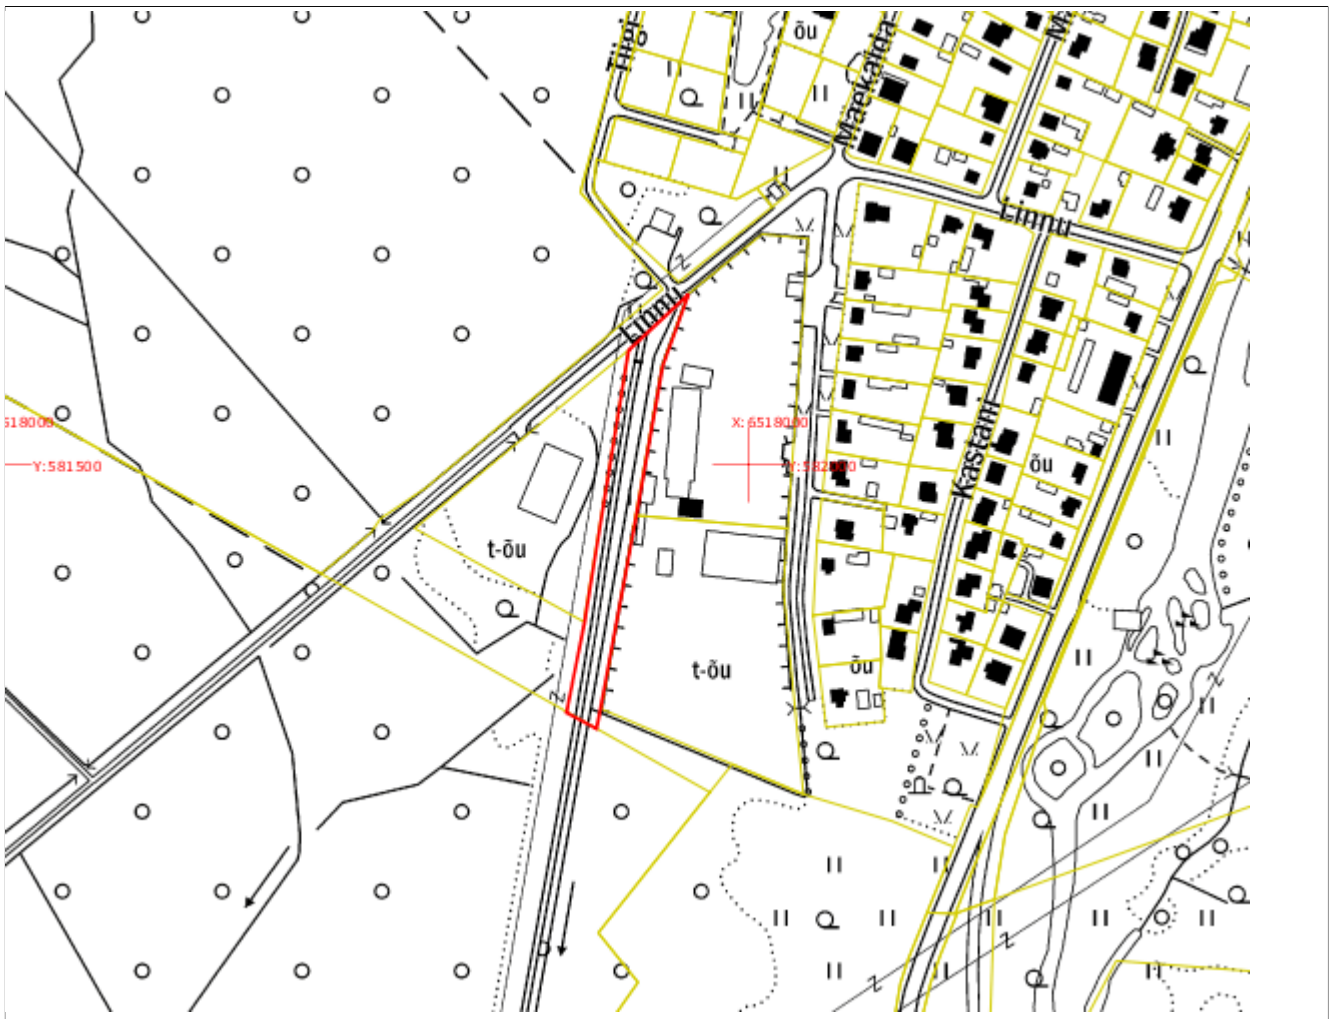

*Pindala ligikaudu
1840 m²*

Koostaja:/Ene Mägi

13. mai 2016. a.

Leppemärgid:

- Piiriettepanek
- Registreeritud katastriüksused
- - - Maakonna piir
- - - Omaavalitsuse piir

Asendiplaan

Maakond: Järva maakond
Omaavalitsus: Türi vald
Asustusüksus: Türi linn
Lähiaadress: Puhasti juurdepääsutee
Asendiplaani mõõtkava: 1:5000
Katastri aluskaardi nr: 63.183
Märkused:
Pindala ligikaudu 6100 m²