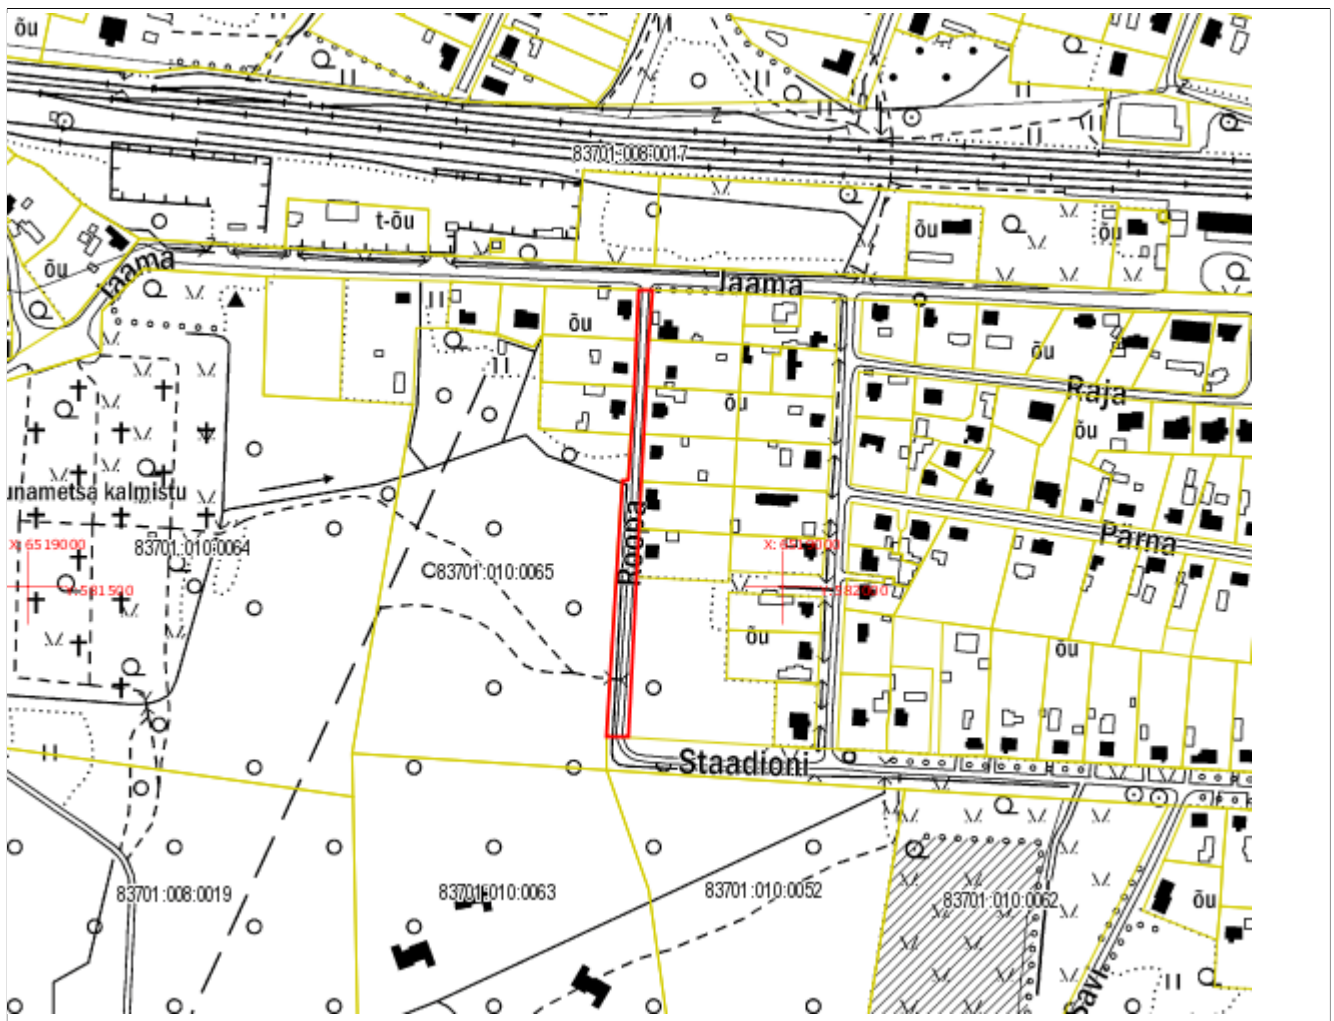

Asendiplaan

Maakond: Järva maakond
Omaavalitsus: Türi vald
Asustusüksus: Türi linn
Lähiaadress: **Roopa tänav**
Asendiplaani mõõtkava: 1:5000
Katastri aluskaardi nr: 63.183
Märkused:

Pindala ligikaudu 3500 m²

Koostaja: ...../Ene Mägi

14. märts 2016. a.

Leppemärgid:

- Piiriettepanek
- Registreeritud katastriüksused
- - - Maakonna piir
- - - Omaavalitsuse piir