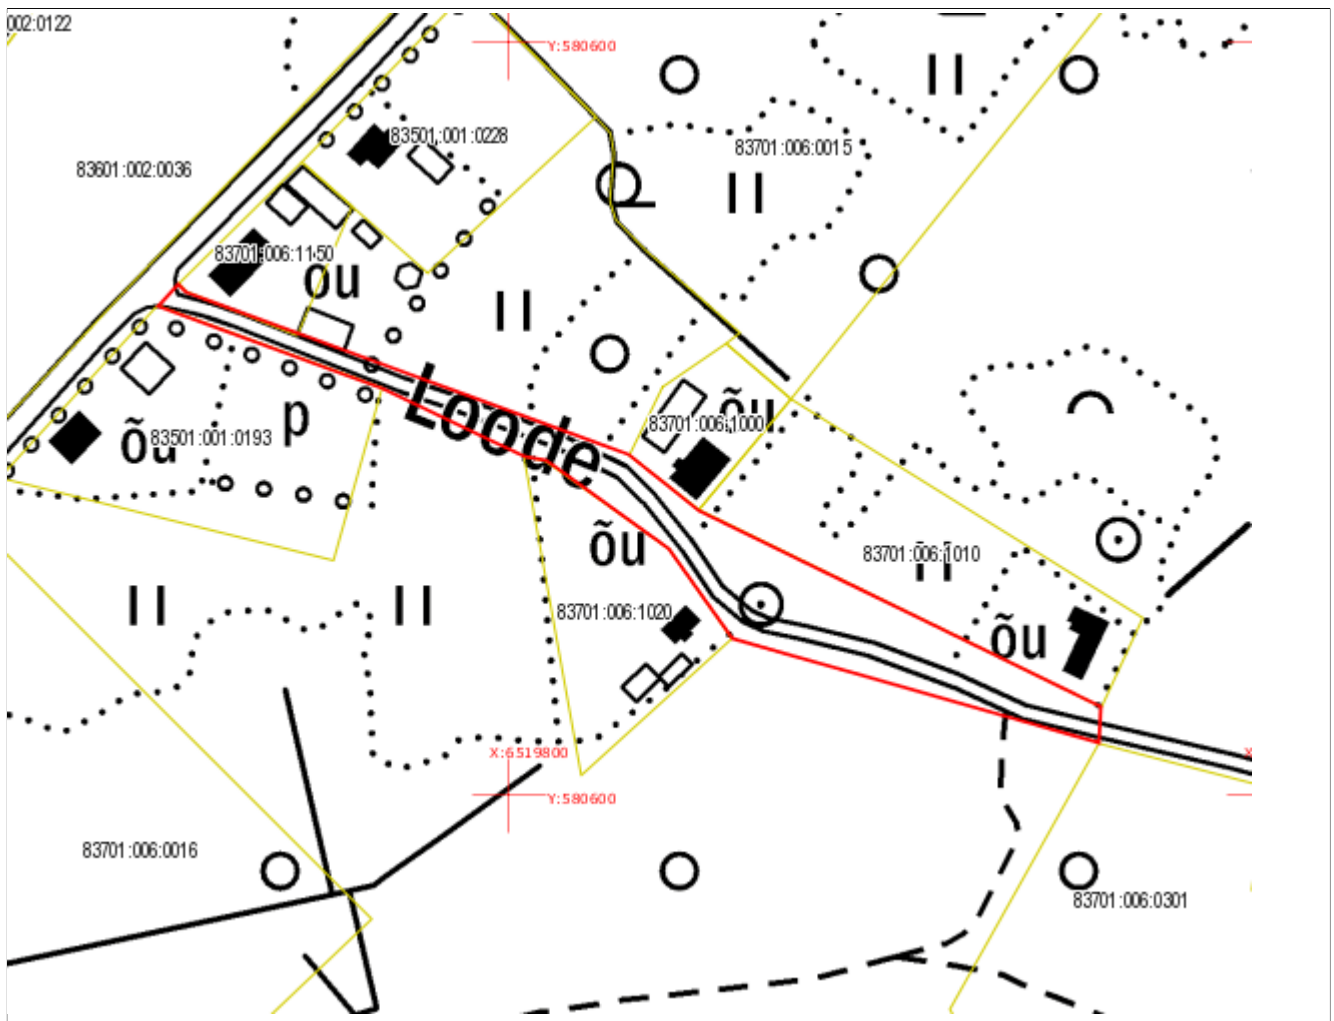

Asendiplaan

Maakond: Järva maakond
Omaavalitsus: Türi vald
Asustusüksus: Türi linn
Lähiaadress: Kastani tänav
Asendiplaani mõõtkava: 1:5000
Katastri aluskaardi nr: 63.183
Märkused:

Pindala ligikaudu 5000 m²

Koostaja:/Ene Mägi
15. märts 2016. a.

Leppemärgid:

- Piiriettepanek
- Registreeritud katastriüksused
- - - Maakonna piir
- - - Omaavalitsuse piir

Asendiplaan

Maakond: Järva maakond
Omaavalitsus: Türi vald
Asustusüksus: Türi linn
Lähiaadress: Linnu tänav L1
Asendiplaani mõõtkava: 1:2000
Katastri aluskaardi nr: 63.183
Märkused:
Pindala ligikaudu 4250 m²

Koostaja:/Ene Mägi
15. märts 2016. a.

Leppemärgid:

- Piiriettepanek
- Registreeritud katastriüksused
- - - Maakonna piir
- - - Omaavalitsuse piir

Asendiplaan

Maakond: Järva maakond
Omaavalitsus: Türi vald
Asustusüksus: Türi linn
Lähiaadress: Linnu tänav L2
Asendiplaani mõõtkava: 1:2000
Katastri aluskaardi nr: 63.183
Märkused:
Pindala ligikaudu 6650 m²

Koostaja:/Ene Mägi
15. märts 2016. a.

Leppemärgid:

- Piiriettepanek
- Registreeritud katastriüksused
- - - Maakonna piir
- - - Omaavalitsuse piir

Asendiplaan

Maakond: Järva maakond
Omavalitsus: Türi vald
Asustusüksus: Türi linn
Lähiaadress: **Loode tn L1**
Asendiplaani mõõtkava: 1:2000
Katastri aluskaardi nr: 63.183, 63.281
Märkused:
pindala ligikaudu 3500 m²