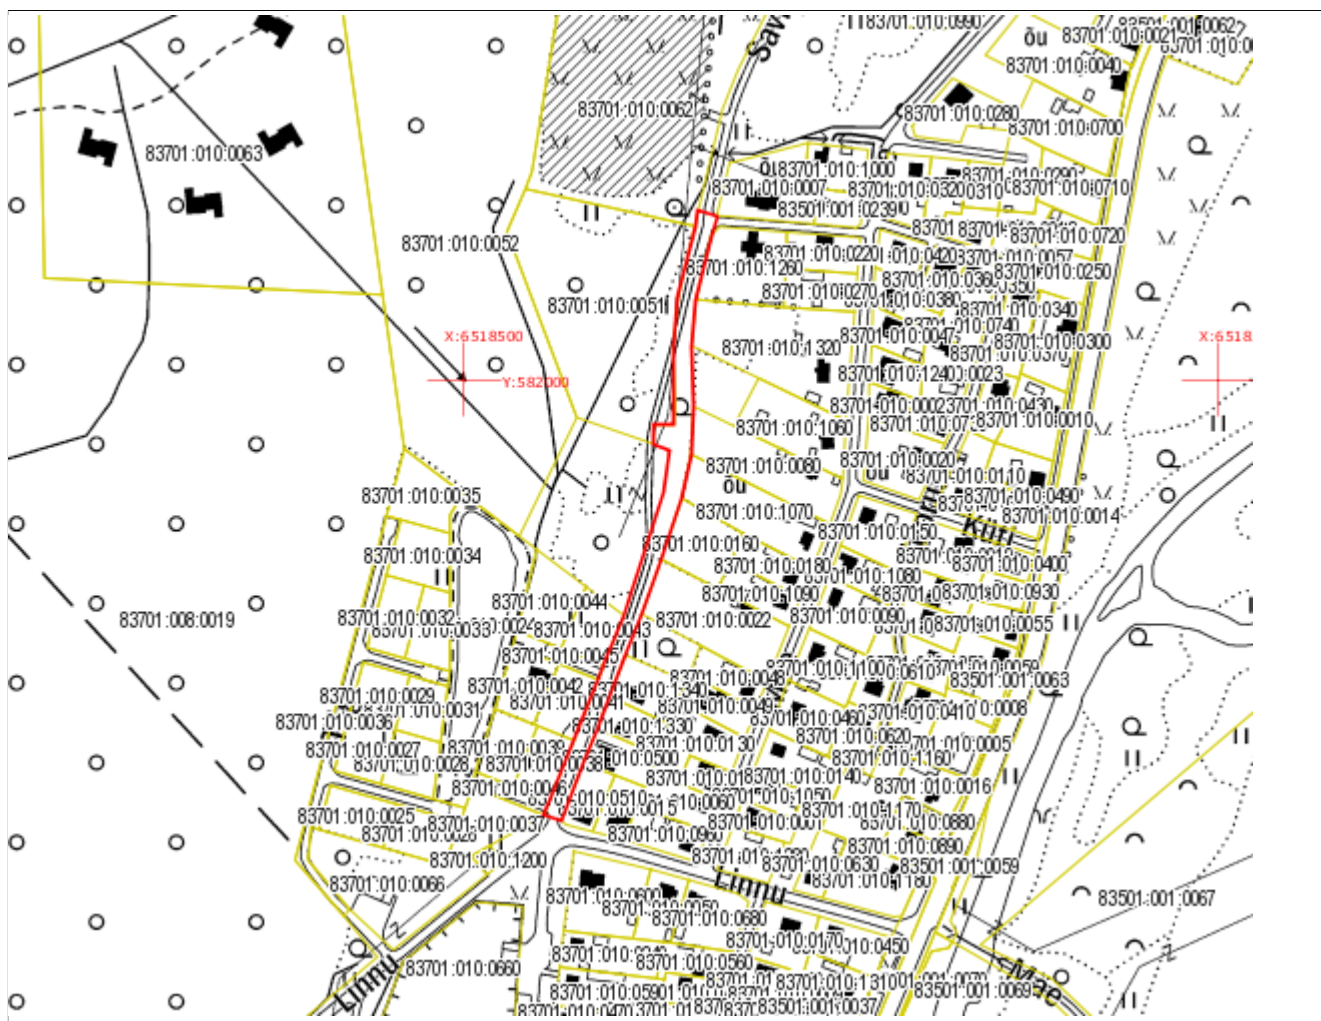

Asendiplaan

Maakond: Järva maakond
Omaavalitsus: Türi vald
Asustusüksus: Türi linn
Lähiaadress: Mäekalda tänav L2
Asendiplaani mõõtkava: 1:5000
Katastri aluskaardi nr: 63.183
Märkused:
Pindala ligikaudu 5150 m²

Koostaja: ...../Ene Mägi
15. märts 2016. a.

Leppemärgid:

- Piiriettepanek
- Registreeritud katastriüksused
- - - Maakonna piir
- - - Omaavalitsuse piir