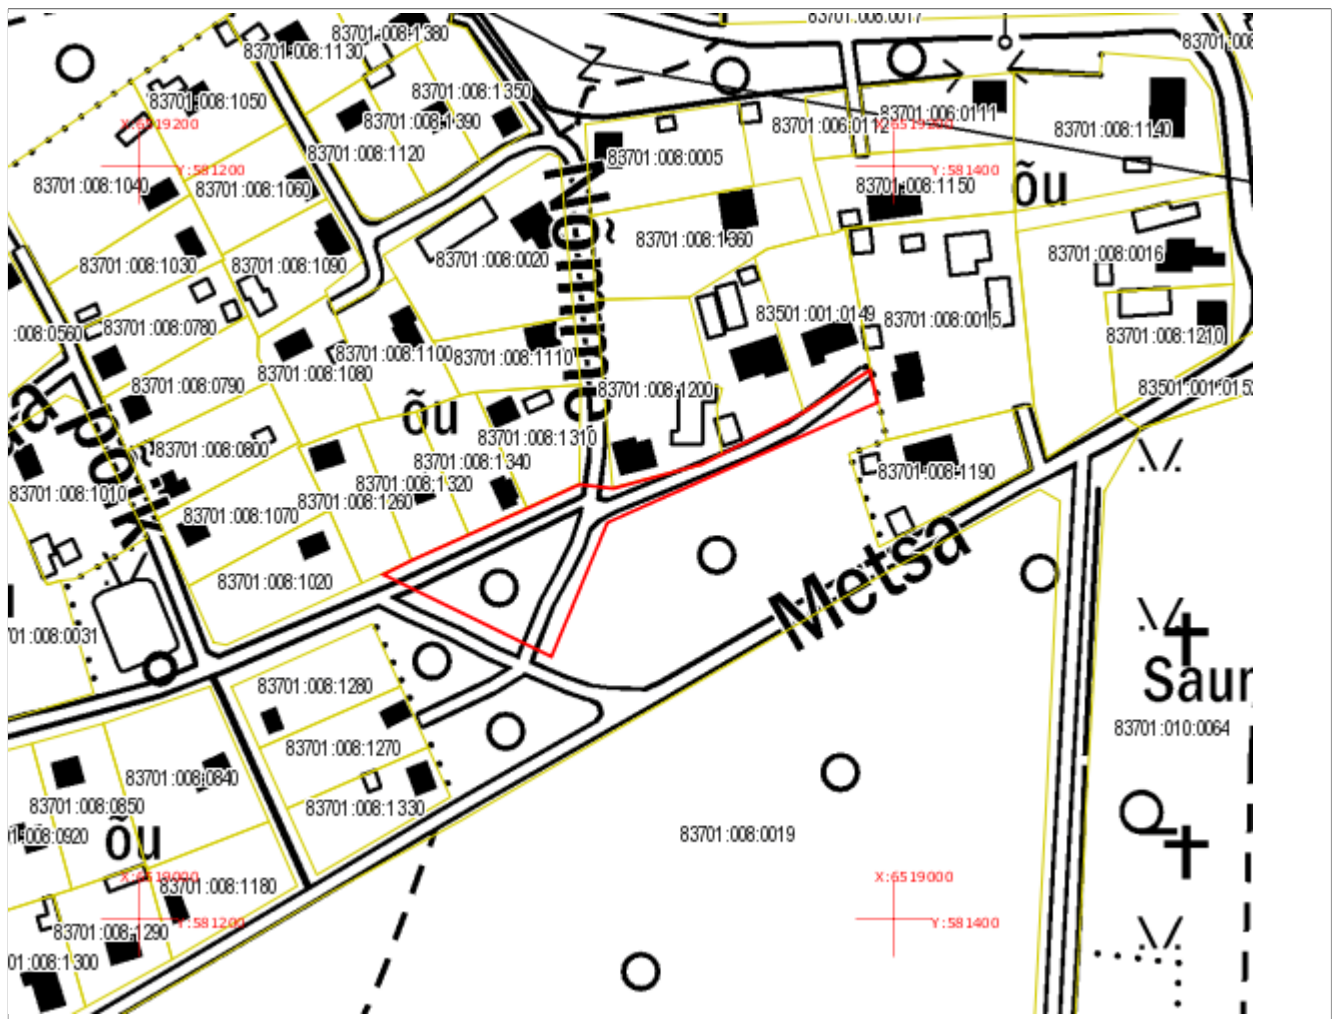

Asendiplaan

Maakond: Järva maakond
Omaavalitsus: Türi vald
Asustusüksus: Türi linn
Lähiaadress: Nõmme tn L2
Asendiplaani mõõtkava: 1:2000
Katastri aluskaardi nr: 63.183
Märkused:

*Pindala ligikaudu
1840 m²*

Koostaja: ...../Ene Mägi

13. mai 2016. a.

Leppemärgid:

- Piiriettepanek
- Registreeritud katastriüksused
- - - Maakonna piir
- - - Omaavalitsuse piir