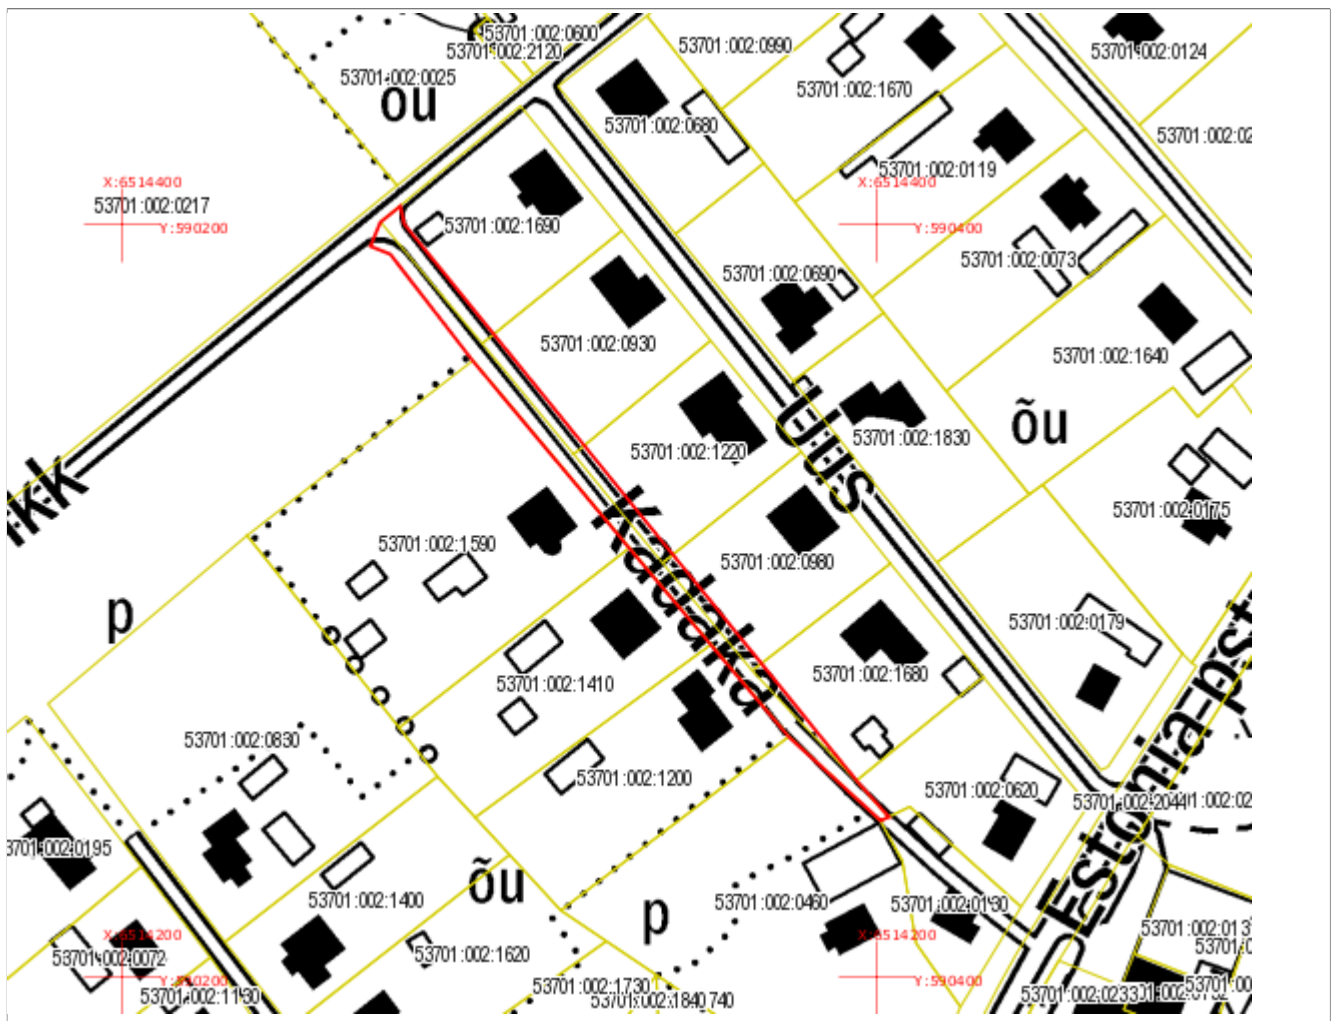

Asendiplaan

Maakond: Järva maakond
Omaavalitsus: Türi vald
Asustusüksus: Oisu alevik
Lähiaadress: Kadaka tänav
Asendiplaani mõõtkava: 1:2000
Katastri aluskaardi nr: 63.191
Märkused:

*Pindala ligikaudu
1500 m²*

Koostaja: ...../Ene Mägi

14. juuni 2016. a.

Leppemärgid:

- Piiriettepanek
- Registreeritud katastriüksused
- - - Maakonna piir
- - - Omaavalitsuse piir