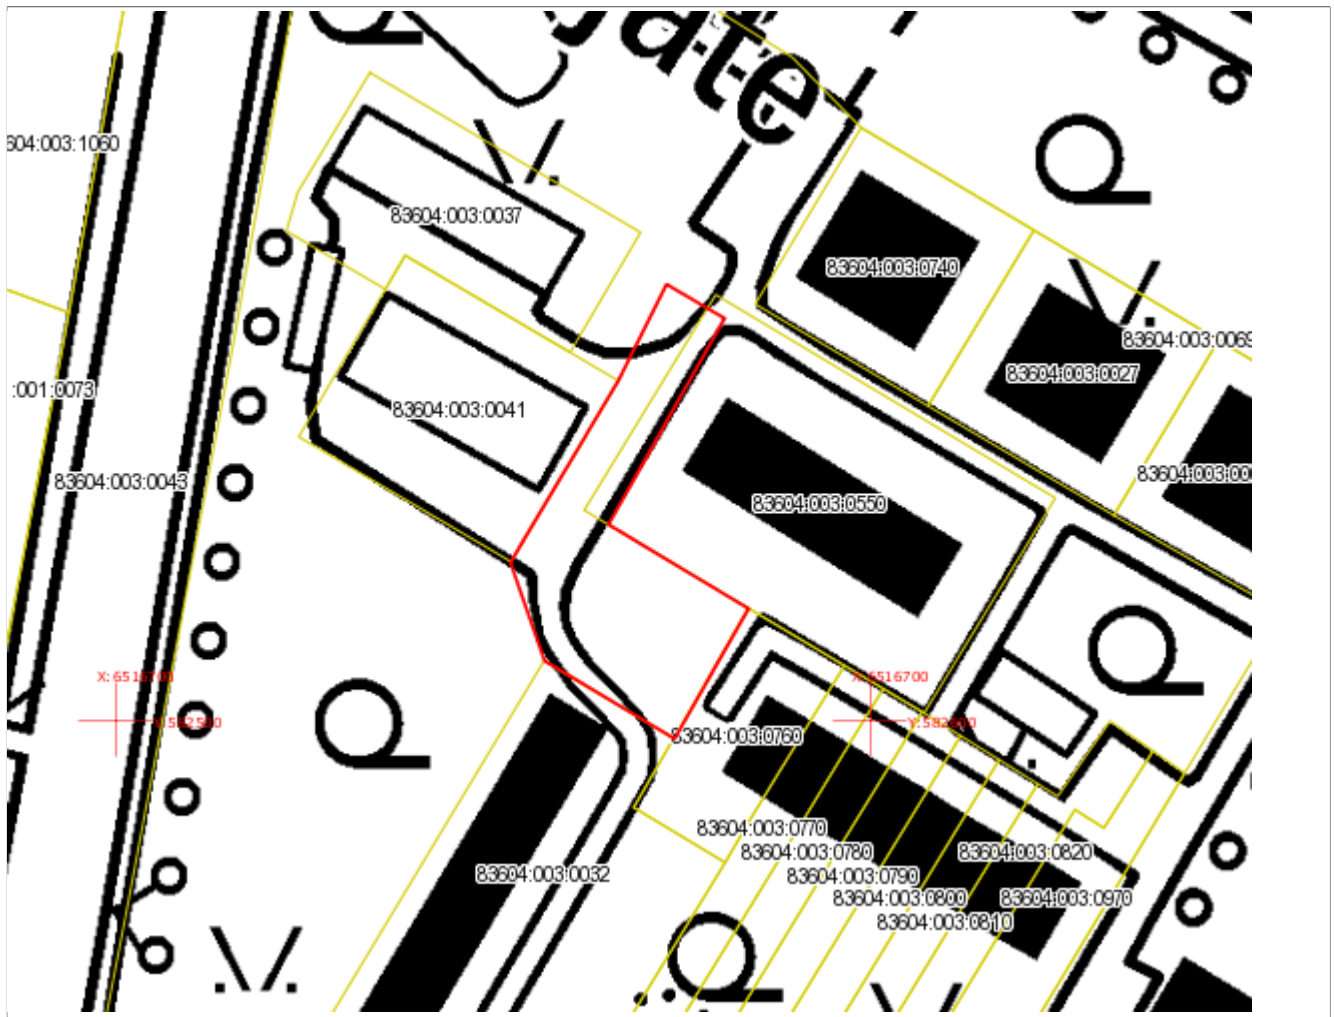

*pindalal ligikaudu
5400 m²*

Koostaja:/Ene Mägi

10. mai 2016. a.

Leppemärgid:

- Piiriettepanek
- Registreeritud katastriüksused
- - - Maakonna piir
- - - Omaavalitsuse piir

Asendiplaan

Maakond: Järva maakond
Omaavalitsus: Türi vald
Asustusüksus: Säreveere alevik
Lähiaadress: Õpetajate tänav L1
Asendiplaani mõõtkava: 1:2000
Katastri aluskaardi nr: 63.183
Märkused:
*pindala ligikaudu
1290 m²*

Koostaja:/Ene Mägi

11. mai 2016. a.

Leppemärgid:

- Piiriettepanek
- Registreeritud katastriüksused
- - - Maakonna piir
- - - Omaavalitsuse piir

Asendiplaan

Maakond: Järva maakond
Omaavalitsus: Türi vald
Asustusüksus: Säreveere alevik
Lähiaadress: Õpetajate tänav L2
Asendiplaani mõõtkava: 1:1000
Katastri aluskaardi nr: 63.183
Märkused:

*pindala ligikaudu
820 m²*

Koostaja:/Ene Mägi

11. mai 2016. a.

Leppemärgid:

- Piiriettepanek
- Registreeritud katastriüksused
- - - Maakonna piir
- - - Omaavalitsuse piir