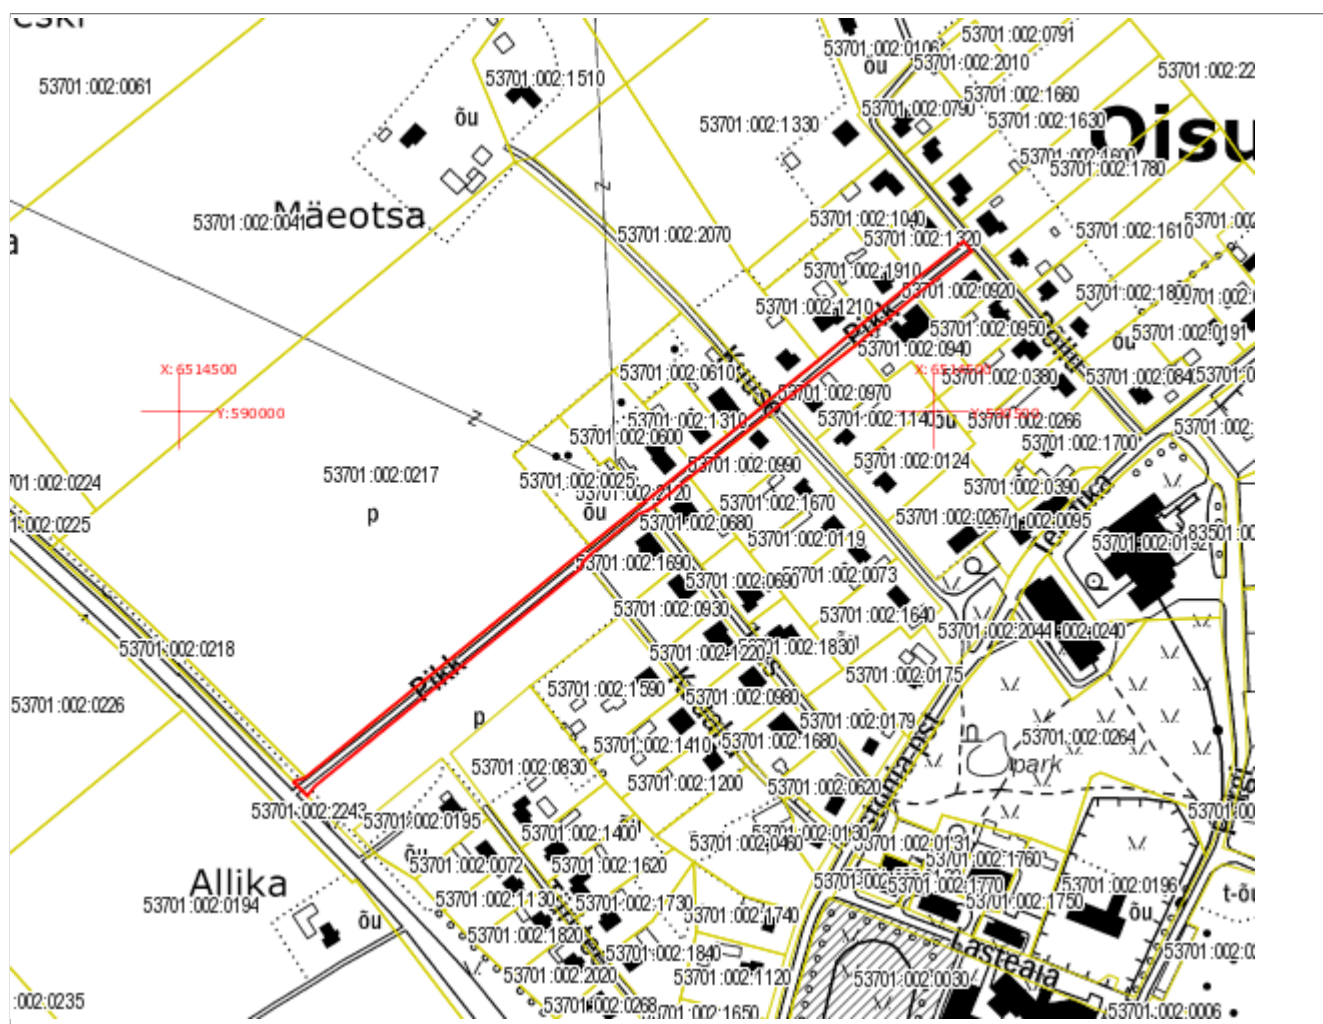

Koostaja:/Ene Mägi

14. juuni 2016. a.

Leppemärgid:

- Piiriettepanek
- Registreeritud katastriüksused
- - - Maakonna piir
- - - Omaavalitsuse piir

Asendiplaan

Maakond: Järva maakond
Omaavalitsus: Türi vald
Asustusüksus: Oisu alevik
Lähiaadress: **Pikk tänav**
Asendiplaani mõõtkava: 1:5000
Katastri aluskaardi nr: 63.182, 63.191
Märkused:
*Pindala ligikaudu
4250 m²*