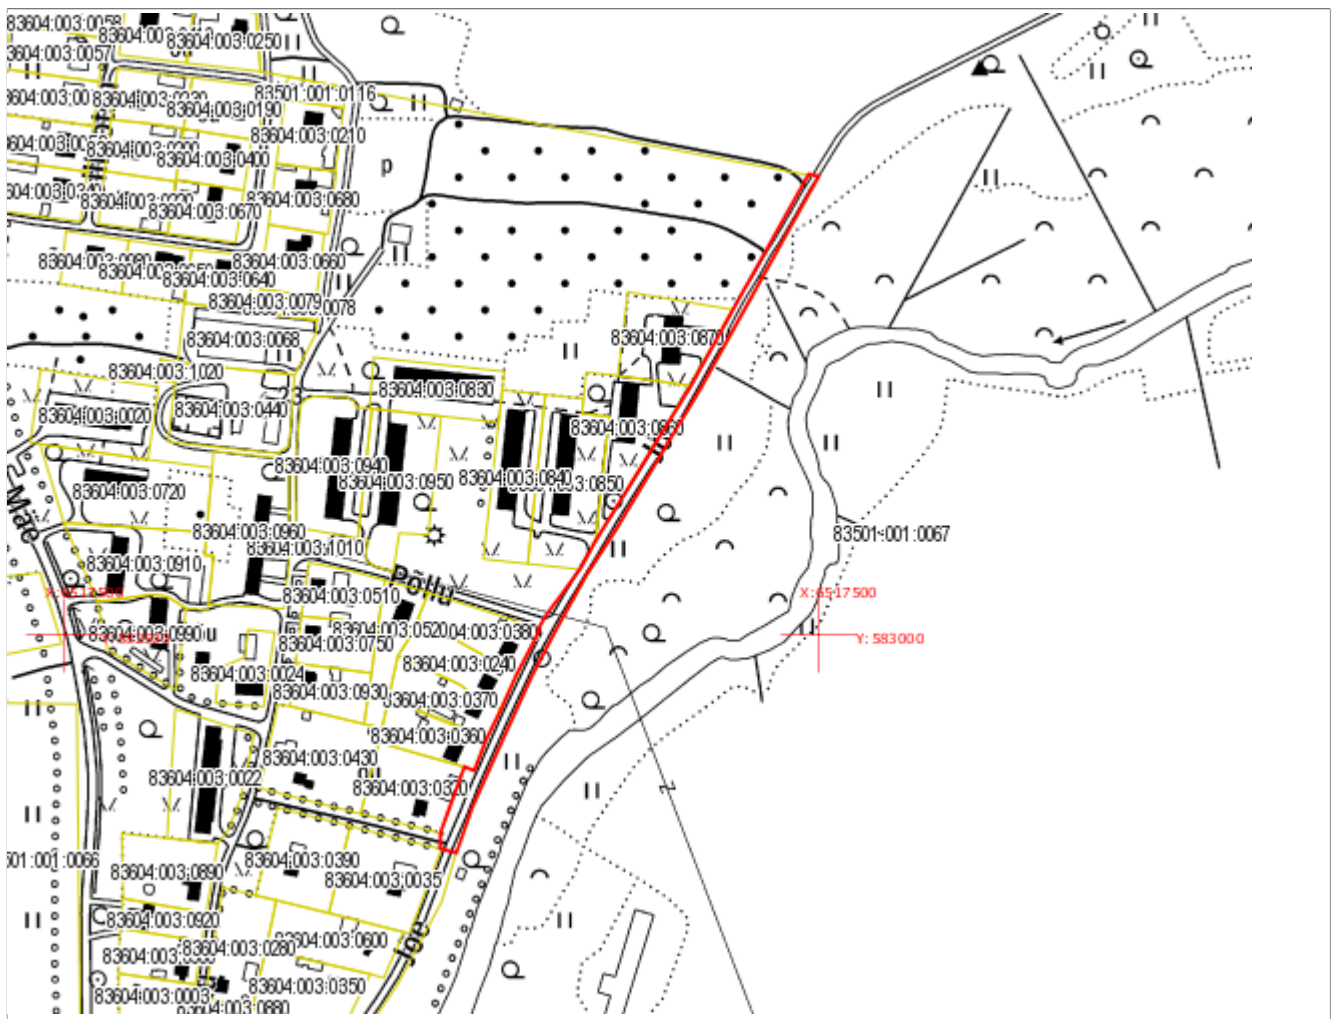

*Pindala ligikaudu
800 m²*

Koostaja:/Ene Mägi

14. juuni 2016. a.

Leppemärgid:

- Piiriettepanek
- Registreeritud katastriüksused
- - - Maakonna piir
- - - Omaavalitsuse piir

Asendiplaan

Maakond: Järva maakond
Omaavalitsus: Türi vald
Asustusüksus: Säreveere alevik
Lähiaadress: Jõe tänav L1
Asendiplaani mõõtkava: 1:2000
Katastri aluskaardi nr: 63.183
Märkused:

*pindalal ligikaudu
3450 m²*

Koostaja:/Ene Mägi

10. mai 2016. a.

Leppemärgid:

- Piiriettepanek
- Registreeritud katastriüksused
- - - Maakonna piir
- - - Omaavalitsuse piir

Asendiplaan

Maakond: Järva maakond
Omaavalitsus: Türi vald
Asustusüksus: Säreveere alevik
Lähiaadress: Jõe tänav L2
Asendiplaani mõõtkava: 1:5000
Katastri aluskaardi nr: 63.183
Märkused:
pindala ligikaudu
4400 m²

Koostaja:/Ene Mägi

10. mai 2016. a.

Leppemärgid:

- Piiriettepanek
- Registreeritud katastriüksused
- - - Maakonna piir
- - - Omaavalitsuse piir

Asendiplaan

Maakond: Järva maakond
Omaavalitsus: Türi vald
Asustusüksus: Särevere alevik
Lähiaadress: Põllu tänav L1
Asendiplaani mõõtkava: 1:2000
Katastri aluskaardi nr: 63.183