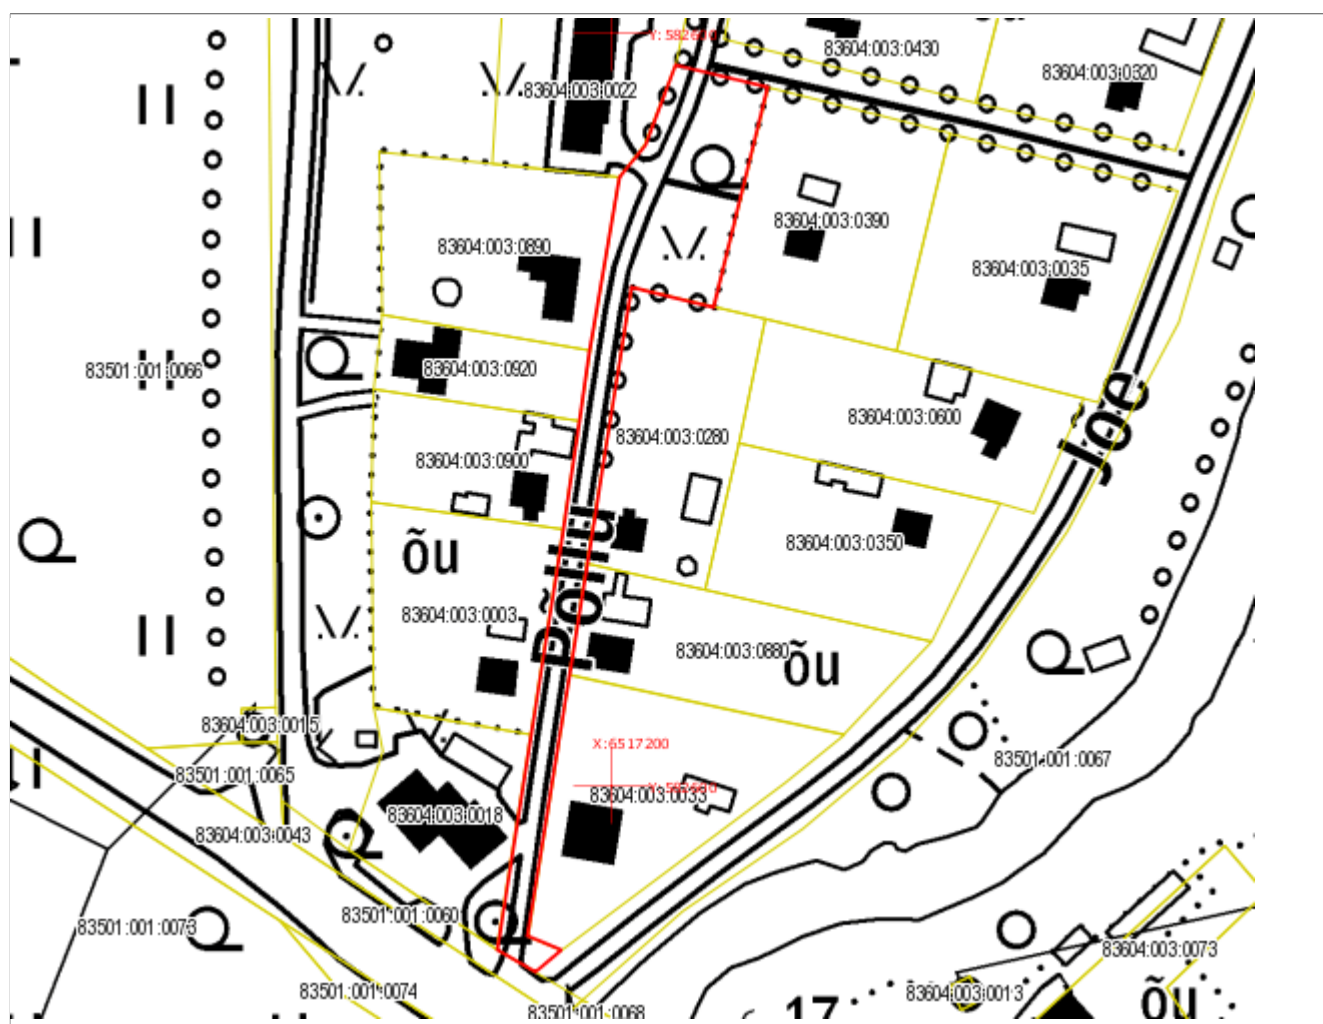

*pindalal ligikaudu
3450 m²*

Koostaja:/Ene Mägi

10. mai 2016. a.

Leppemärgid:

- Piiriettepanek
- Registreeritud katastriüksused
- - - Maakonna piir
- - - Omaavalitsuse piir

Asendiplaan

Maakond: Järva maakond
Omaavalitsus: Türi vald
Asustusüksus: Säreveere alevik
Lähiaadress: Jõe tänav L2
Asendiplaani mõõtkava: 1:5000
Katastri aluskaardi nr: 63.183
Märkused:
pindala ligikaudu
4400 m²

Koostaja:/Ene Mägi

10. mai 2016. a.

Leppemärgid:

- Piiriettepanek
- Registreeritud katastriüksused
- - - Maakonna piir
- - - Omaavalitsuse piir

Asendiplaan

Maakond: Järva maakond
Omaavalitsus: Türi vald
Asustusüksus: Särevere alevik
Lähiaadress: Põllu tänav L1
Asendiplaani mõõtkava: 1:2000
Katastri aluskaardi nr: 63.183

Märkused:

*pindala ligikaudu
3250 m²*

Koostaja:/Ene Mägi

10. mai 2016. a.

Leppemärgid:

- Piiriettepanek
- Registreeritud katastriüksused
- - - Maakonna piir
- - - Omaavalitsuse piir

Asendiplaan

Maakond: Järva maakond
Omaavalitsus: Türi vald
Asustusüksus: Säreveere alevik
Lähiaadress: Põllu tänav L2
Asendiplaani mõõtkava: 1:5000
Katastri aluskaardi nr: 63.183
Märkused: