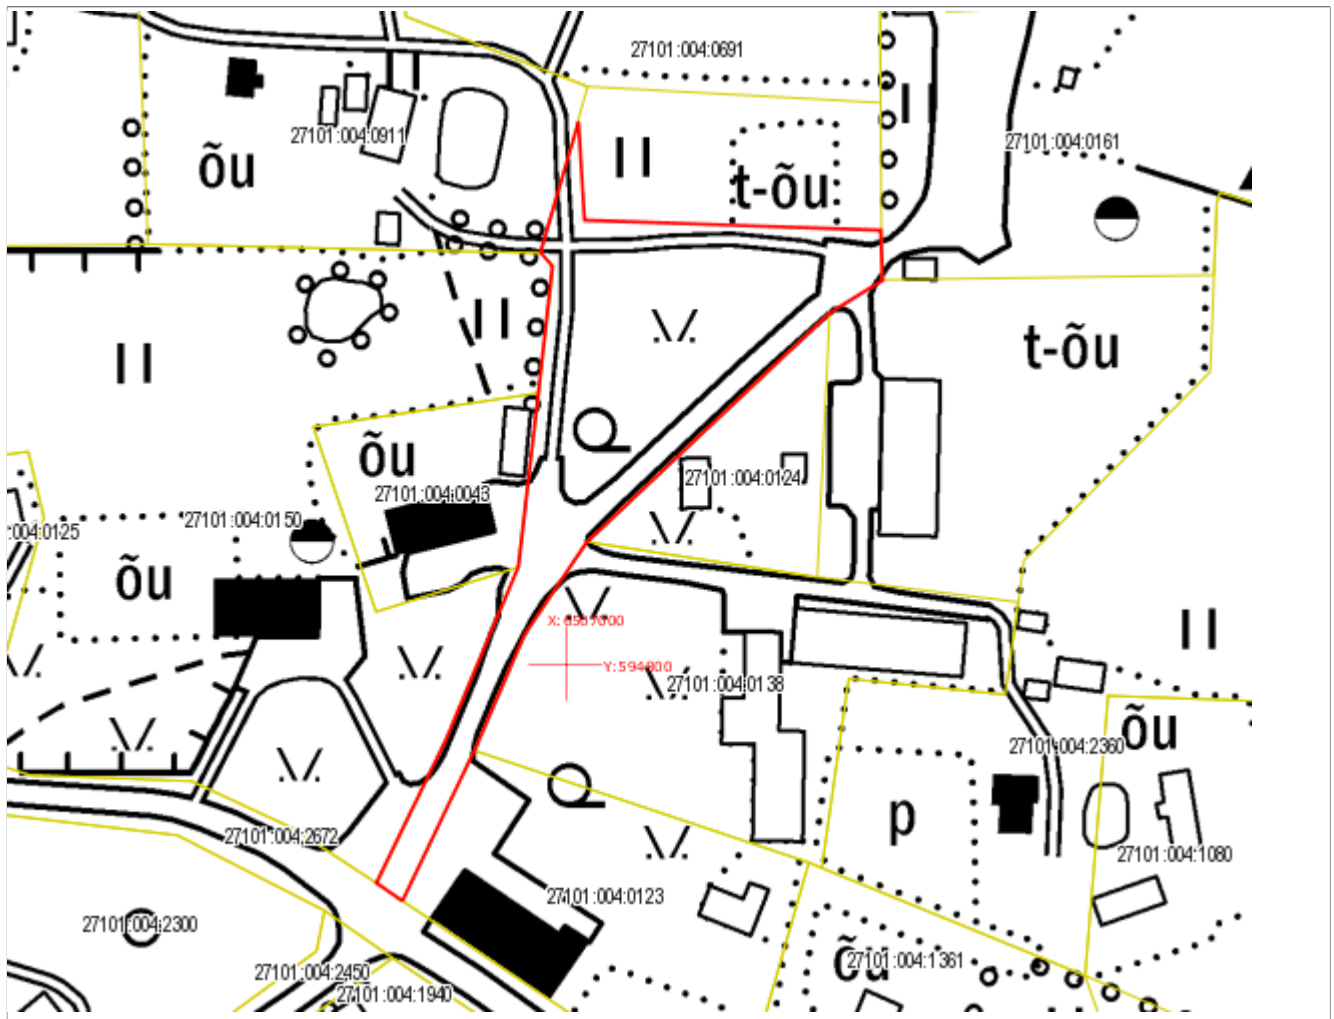

Asendiplaan

Maakond: Järva maakond
Omaavalitsus: Türi vald
Asustusüksus: Kabala küla
Lähiaadress: Tiigi tänav L1
Asendiplaani mõõtkava: 1:2000
Katastri aluskaardi nr: 63.093
Märkused:

*Pindala ligikaudu
5800 m²*

Koostaja:/Ene Mägi

16. juuni 2016. a.

Leppemärgid:

- Piiriettepanek
- Registreeritud katastriüksused
- - - Maakonna piir
- - - Omaavalitsuse piir

Asendiplaan

Maakond: Järva maakond
Omavalitsus: Türi vald
Asustusüksus: Kabala küla
Lähiaadress: Tiigi tänav L2
Asendiplaani mõõtkava: 1:1000
Katastri aluskaardi nr: 63.093
Märkused:
*Pindala ligikaudu
1200 m²*

Koostaja:/Ene Mägi
16. juuni 2016. a.

Leppemärgid:

- Piiriettepanek
- Registreeritud katastriüksused
- - - Maakonna piir
- - - Omavalitsuse piir

Asendiplaan

Maakond: Järva maakond
Omaavalitsus: Türi vald
Asustusüksus: Lokuta küla
Lähiaadress: **Kuldnoka tänav**
Asendiplaani mõõtkava: 1:2000
Katastri aluskaardi nr: 63.281

Koostaja:/Ene Mägi

12. mai 2016. a.

Leppemärgid:

- Piiriettepanek
- Registreeritud katastriüksused
- - - Maakonna piir
- - - Omaavalitsuse piir

Asendiplaan

Maakond: Järva maakond
Omaavalitsus: Türi vald
Asustusüksus: Lokuta küla
Lähiaadress: Lõokese tänav
Asendiplaani mõõtkava: 1:2000
Katastri aluskaardi nr: 63.281
Märkused:
pindala ligikaudu
1020 m²