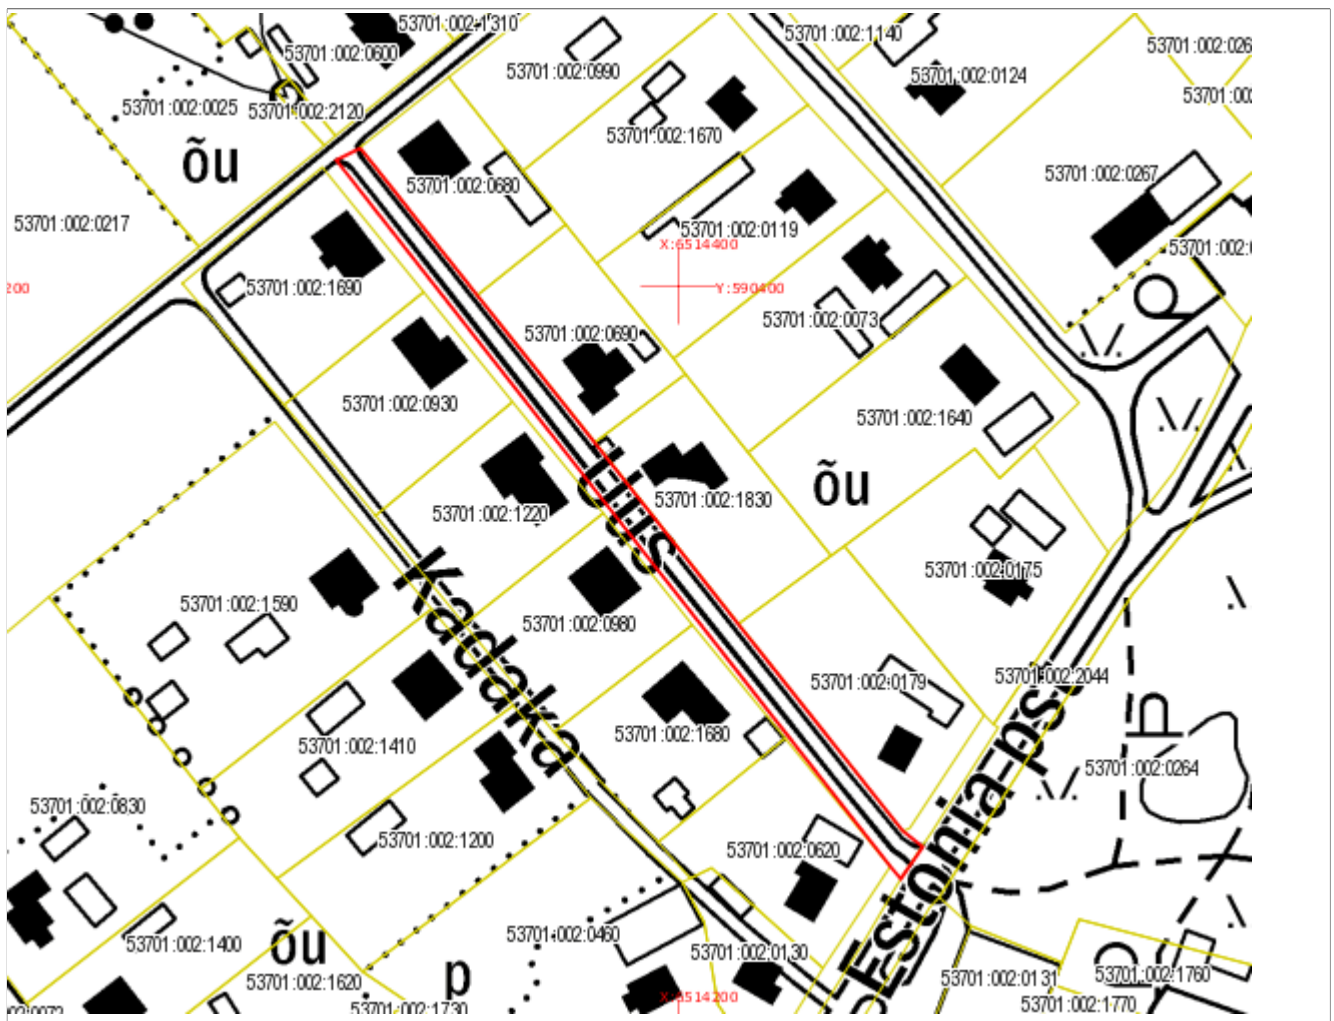

Asendiplaan

Maakond: Järva maakond
Omaavalitsus: Türi vald
Asustusüksus: Oisu alevik
Lähiaadress: **Uus tänav**
Asendiplaani mõõtkava: 1:2000
Katastri aluskaardi nr: 63.191
Märkused:

*Pindala ligikaudu
1900 m²*

Koostaja: ...../Ene Mägi

14. juuni 2016. a.

Leppemärgid:

- Piiriettepanek
- Registreeritud katastriüksused
- - - Maakonna piir
- - - Omaavalitsuse piir