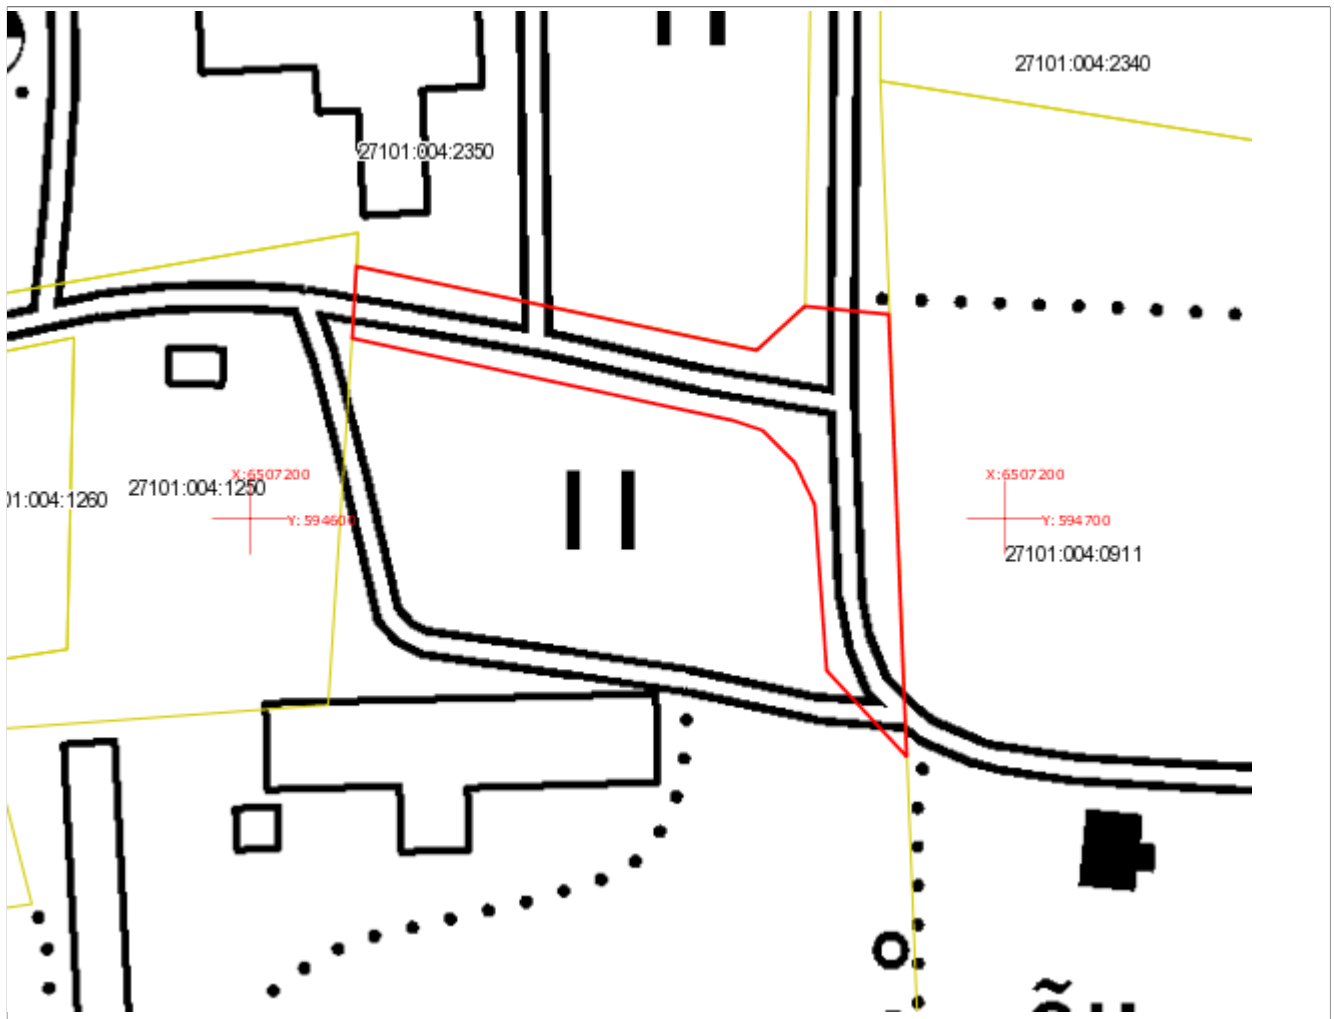

Koostaja:/Ene Mägi

16. juuni 2016. a.

Leppemärgid:

- Piiriettepanek
- Registreeritud katastriüksused
- - - Maakonna piir
- - - Omaavalitsuse piir

Asendiplaan

Maakond: Järva maakond
Omavalitsus: Türi vald
Asustusüksus: Kabala küla
Lähiaadress: Tiigi tänav L2
Asendiplaani mõõtkava: 1:1000
Katastri aluskaardi nr: 63.093
Märkused:
*Pindala ligikaudu
1200 m²*

Koostaja:/Ene Mägi
16. juuni 2016. a.

Leppemärgid:

- Piiriettepanek
- Registreeritud katastriüksused
- - - Maakonna piir
- - - Omavalitsuse piir

Asendiplaan

Maakond: Järva maakond
Omaavalitsus: Türi vald
Asustusüksus: Lokuta küla
Lähiaadress: **Kuldnoka tänav**
Asendiplaani mõõtkava: 1:2000
Katastri aluskaardi nr: 63.281

Märkused:

*Pindala ligikaudu
1600 m²*

Koostaja:/Ene Mägi

12. mai 2016. a.

Leppemärgid:

- Piiriettepanek
- Registreeritud katastriüksused
- - - - Maakonna piir
- - - - Omaavalitsuse piir

Asendiplaan

Maakond: Järva maakond
Omaavalitsus: Türi vald
Asustusüksus: Lokuta küla
Lähiaadress: Kure tänav
Asendiplaani mõõtkava: 1:2000
Katastri aluskaardi nr: 63.281
Märkused:
pindala ligikaudu
1530 m²

Koostaja:/Ene Mägi

12. mai 2016. a.

Leppemärgid:

- Piiriettepanek
- Registreeritud katastriüksused
- - - Maakonna piir
- - - Omaavalitsuse piir

Asendiplaan

Maakond: Järva maakond
Omaavalitsus: Türi vald
Asustusüksus: Lokuta küla
Lähiaadress: Lõokese tänav
Asendiplaani mõõtkava: 1:2000
Katastri aluskaardi nr: 63.281
Märkused:
pindala ligikaudu
1020 m²