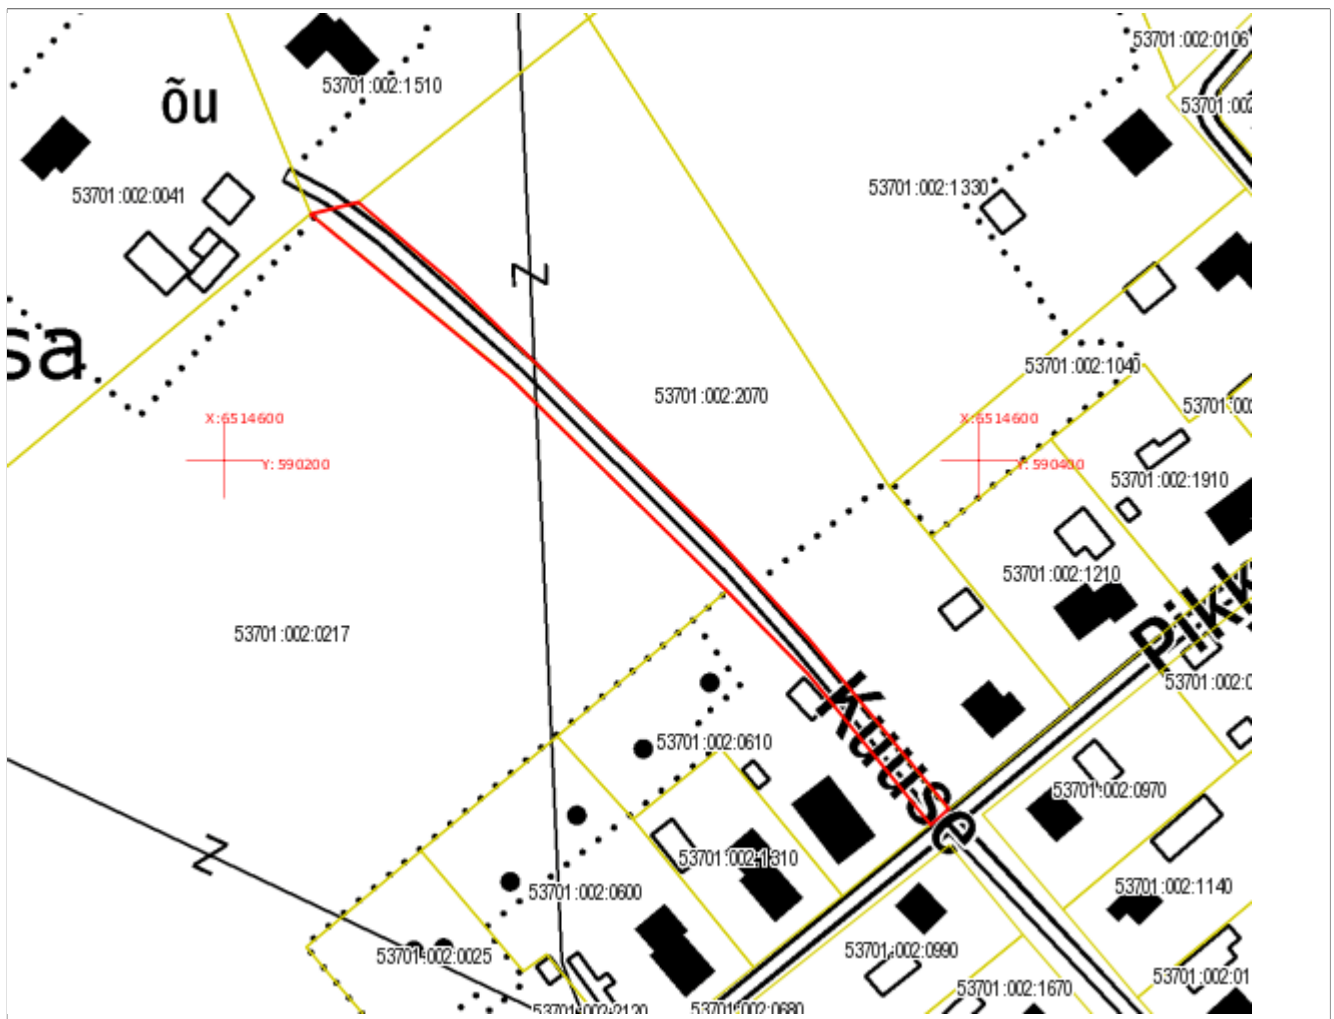

Asendiplaan

Maakond: Järva maakond
Omaavalitsus: Türi vald
Asustusüksus: Oisu alevik
Lähiaadress: Kuuse tänav L1
Asendiplaani mõõtkava: 1:2000
Katastri aluskaardi nr: 63.191
Märkused:

*Pindala ligikaudu
1740 m²*

Koostaja: ...../Ene Mägi

14. juuni 2016. a.

Leppemärgid:

- Piiriettepanek
- Registreeritud katastriüksused
- - - Maakonna piir
- - - Omaavalitsuse piir