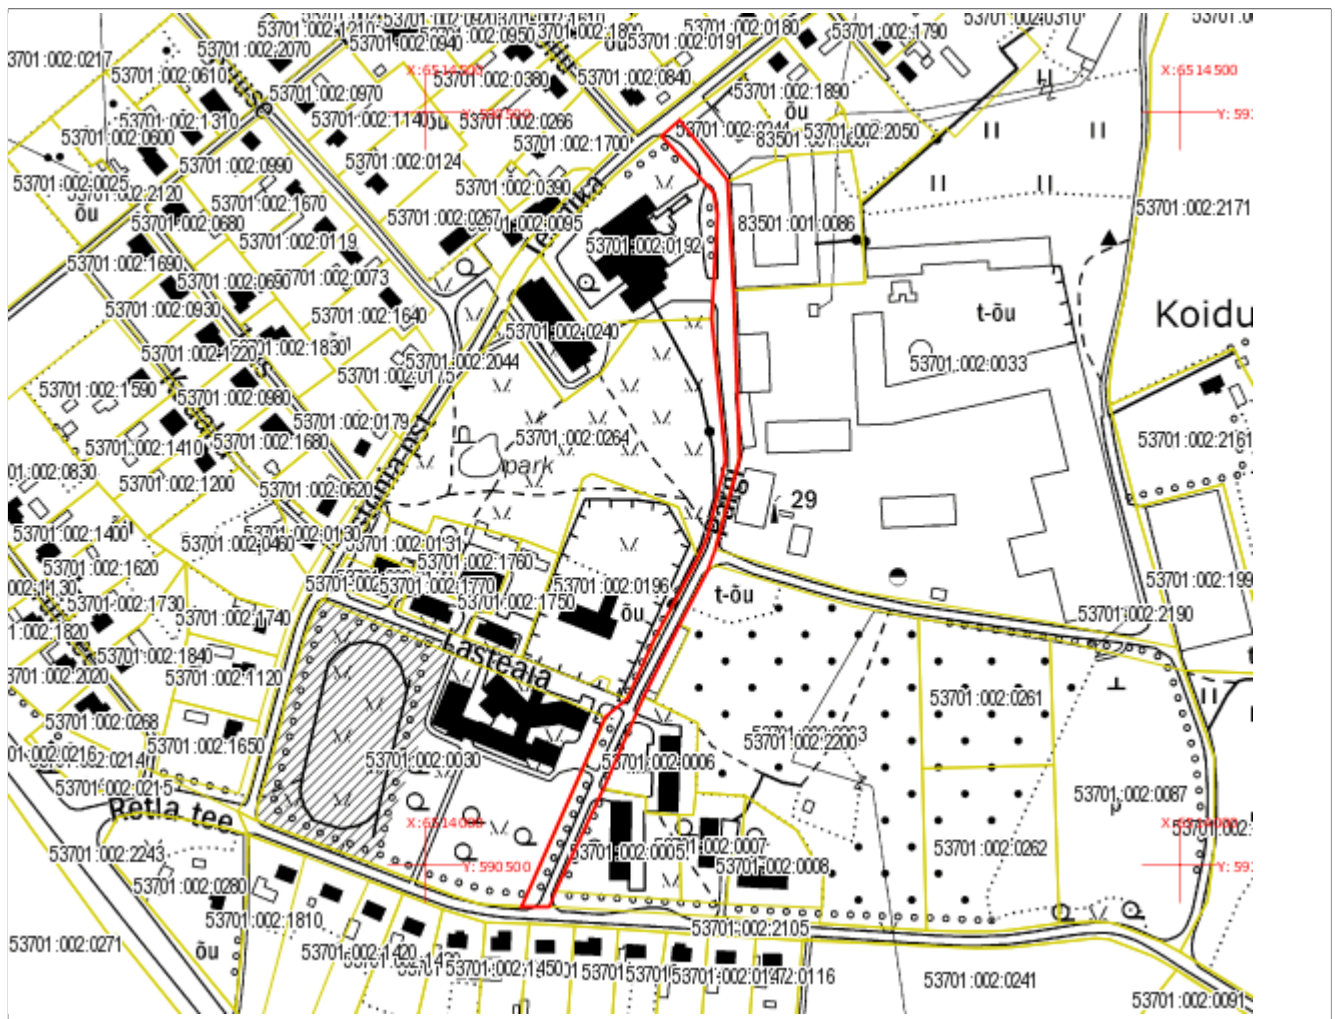

*Pindala ligikaudu
2980 m²*

Koostaja:/Ene Mägi

22. juuni 2016. a.

Leppemärgid:

- Piiriettepanek
- Registreeritud katastriüksused
- - - Maakonna piir
- - - Omaavalitsuse piir

Asendiplaan

Maakond: Järva maakond
Omaavalitsus: Türi vald
Asustusüksus: Oisu alevik
Lähiaadress: Pargi tänav
Asendiplaani mõõtkava: 1:5000
Katastri aluskaardi nr: 63.191
Märkused:
*Pindala ligikaudu
6800 m²*