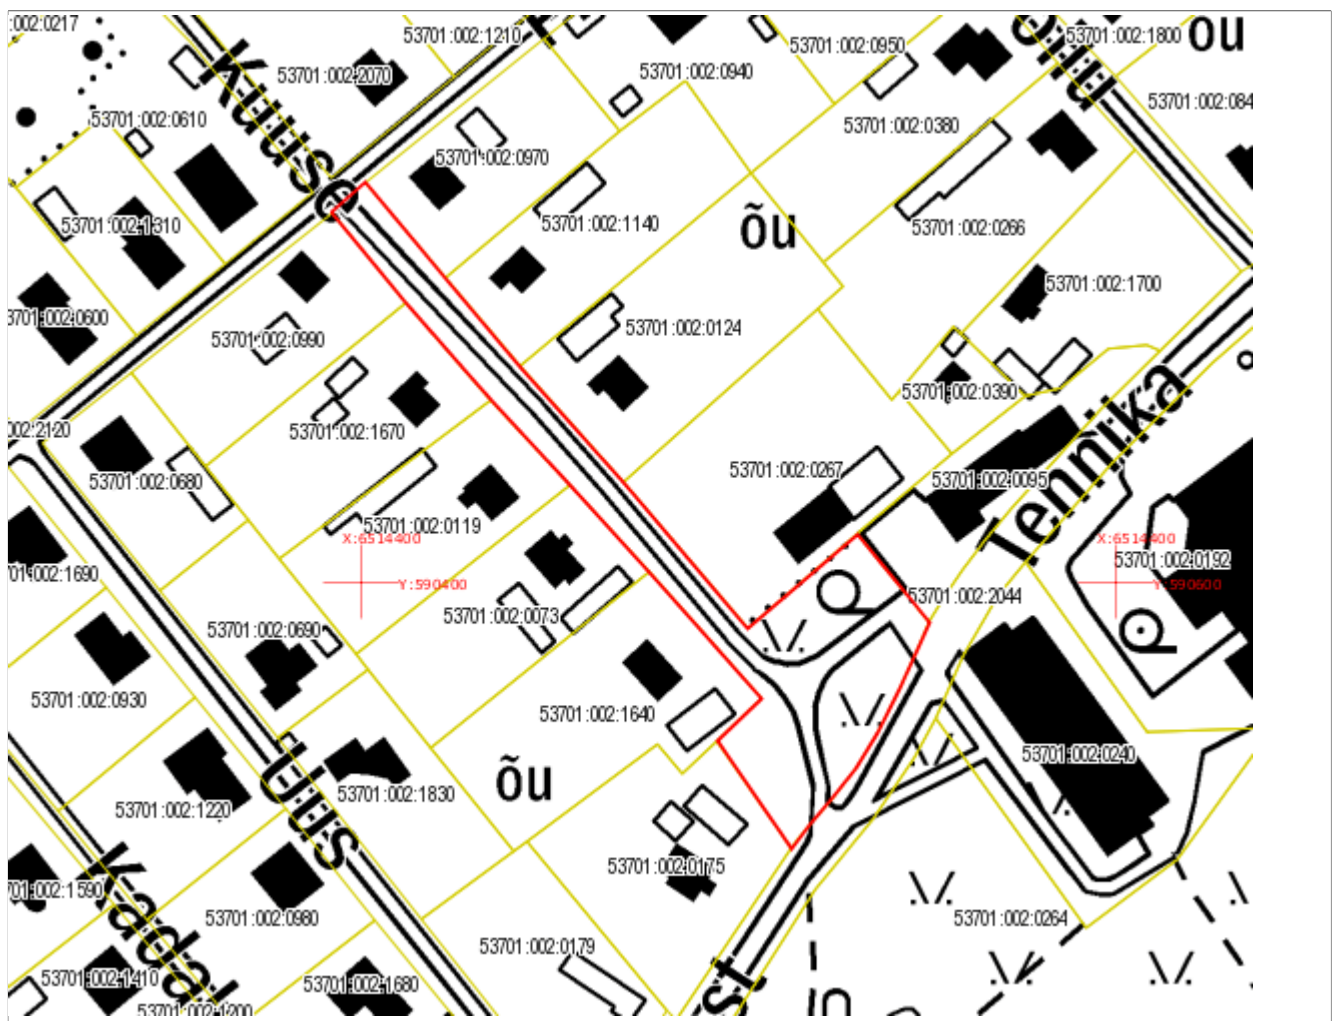

*Pindala ligikaudu
1740 m²*

Koostaja:/Ene Mägi

14. juuni 2016. a.

Leppemärgid:

- Piiriettepanek
- Registreeritud katastriüksused
- - - Maakonna piir
- - - Omaavalitsuse piir

Asendiplaan

Maakond: Järva maakond
Omaavalitsus: Türi vald
Asustusüksus: Oisu alevik
Lähiaadress: Kuuse tänav L2
Asendiplaani mõõtkava: 1:2000
Katastri aluskaardi nr: 63.191

Märkused:

*Pindala ligikaudu
4300 m²*

Koostaja:/Ene Mägi
14. juuni 2016. a.

- Leppemärgid:**
- Piiriettepanek
 - Registreeritud katastriüksused
 - - - Maakonna piir
 - - - Omaavalitsuse piir

Asendiplaan

Maakond: Järva maakond
Omaavalitsus: Türi vald
Asustusüksus: Oisu alevik
Lähiaadress: Lasteaia tänav
Asendiplaani mõõtkava: 1:2000
Katastri aluskaardi nr: 63.191
Märkused: