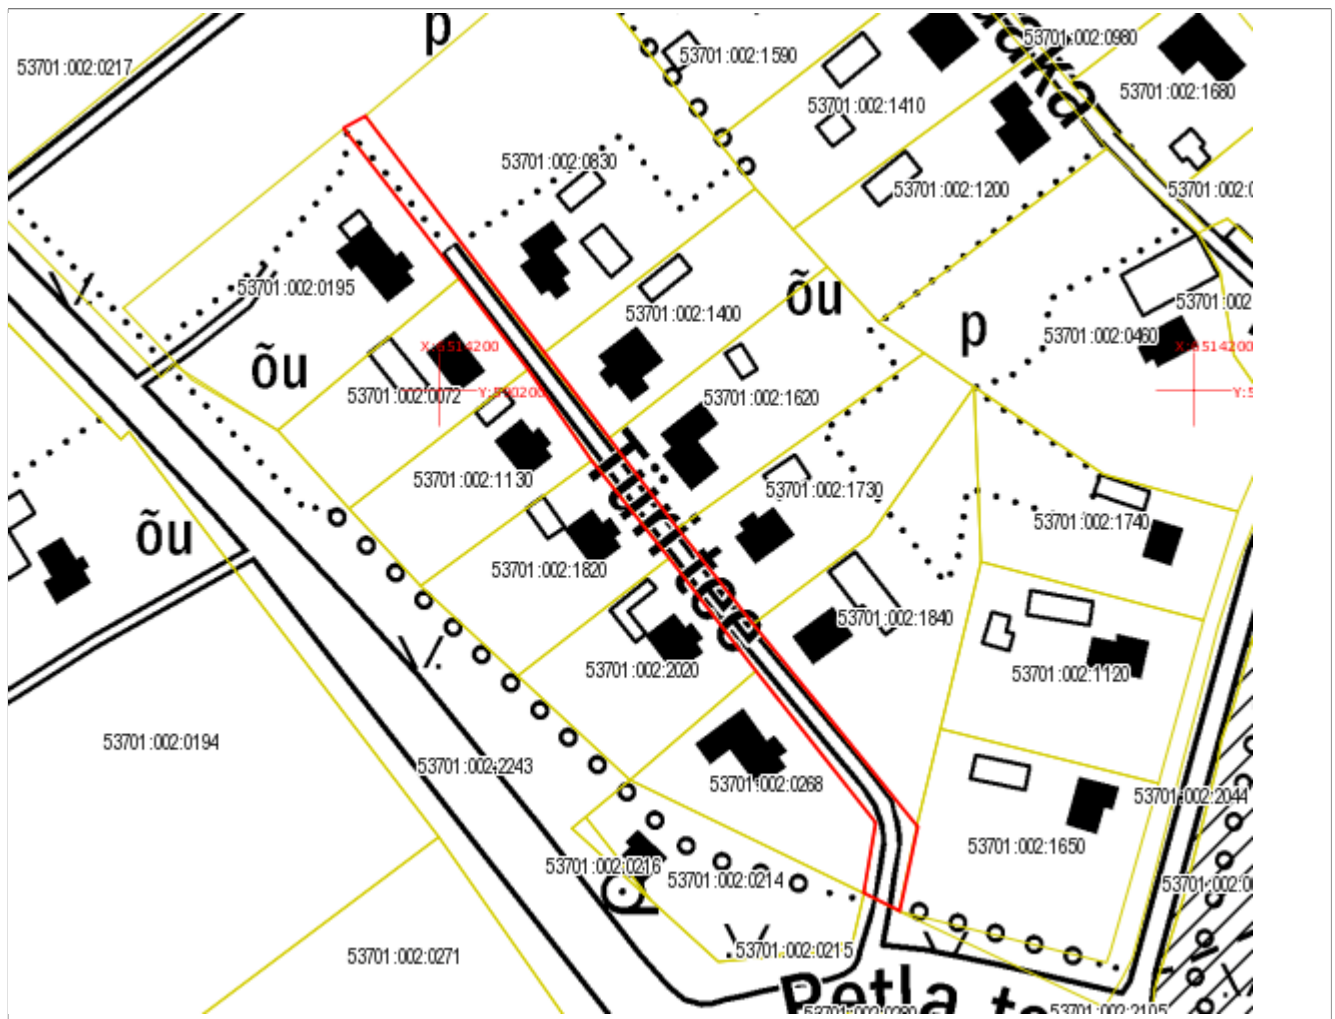

Asendiplaan

Maakond: Järva maakond
Omavalitsus: Türi vald
Asustusüksus: Oisu alevik
Lähiaadress: Türi tee
Asendiplaani mõõtkava: 1:2000
Katastri aluskaardi nr: 63.191
Märkused:

*Pindala ligikaudu
1800 m²*

Koostaja: ...../Ene Mägi

14. juuni 2016. a.

Leppemärgid:

- Piiriettepanek
- Registreeritud katastriüksused
- - - Maakonna piir
- - - Omavalitsuse piir