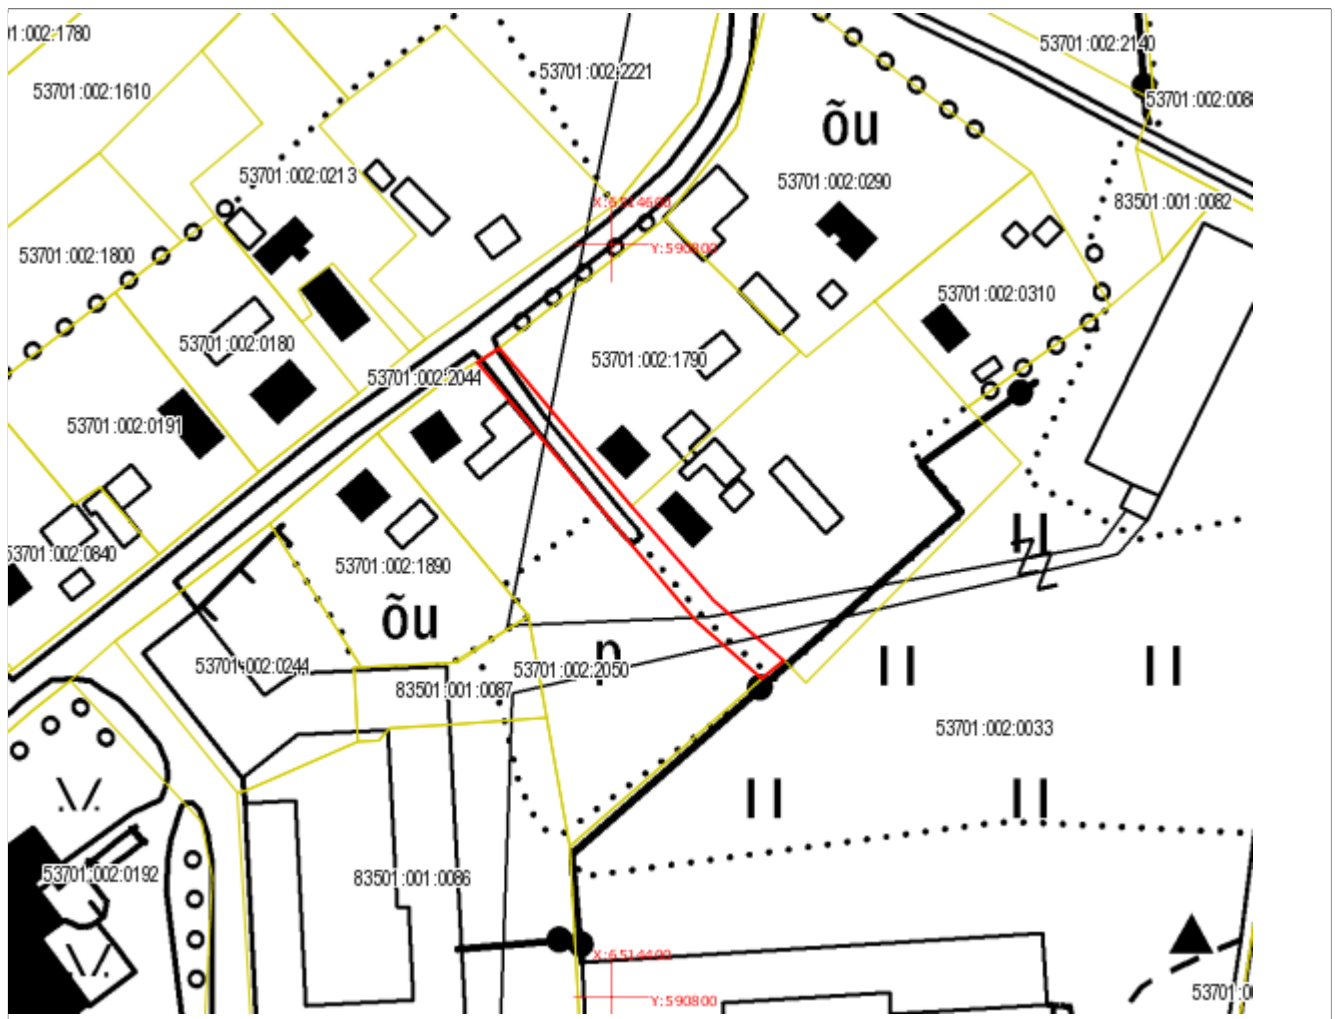

*Pindala ligikaudu
1900 m²*

Koostaja:/Ene Mägi

14. juuni 2016. a.

Leppemärgid:

- Piiriettepanek
- Registreeritud katastriüksused
- - - Maakonna piir
- - - Omaavalitsuse piir

Asendiplaan

Maakond: Järva maakond
Omaavalitsus: Türi vald
Asustusüksus: Oisu alevik
Lähiaadress: Väike tänav
Asendiplaani mõõtkava: 1:2000
Katastri aluskaardi nr: 63.191
Märkused:

*Pindala ligikaudu
800 m²*

Koostaja:/Ene Mägi

14. juuni 2016. a.

Leppemärgid:

- Piiriettepanek
- Registreeritud katastriüksused
- - - Maakonna piir
- - - Omaavalitsuse piir

Asendiplaan

Maakond: Järva maakond
Omaavalitsus: Türi vald
Asustusüksus: Säreveere alevik
Lähiaadress: Jõe tänav L1
Asendiplaani mõõtkava: 1:2000
Katastri aluskaardi nr: 63.183
Märkused:

*pindalal ligikaudu
3450 m²*

Koostaja:/Ene Mägi

10. mai 2016. a.

Leppemärgid:

- Piiriettepanek
- Registreeritud katastriüksused
- - - Maakonna piir
- - - Omaavalitsuse piir

Asendiplaan

Maakond: Järva maakond
Omaavalitsus: Türi vald
Asustusüksus: Säreveere alevik
Lähiaadress: Jõe tänav L2
Asendiplaani mõõtkava: 1:5000
Katastri aluskaardi nr: 63.183
Märkused:
pindala ligikaudu
4400 m²