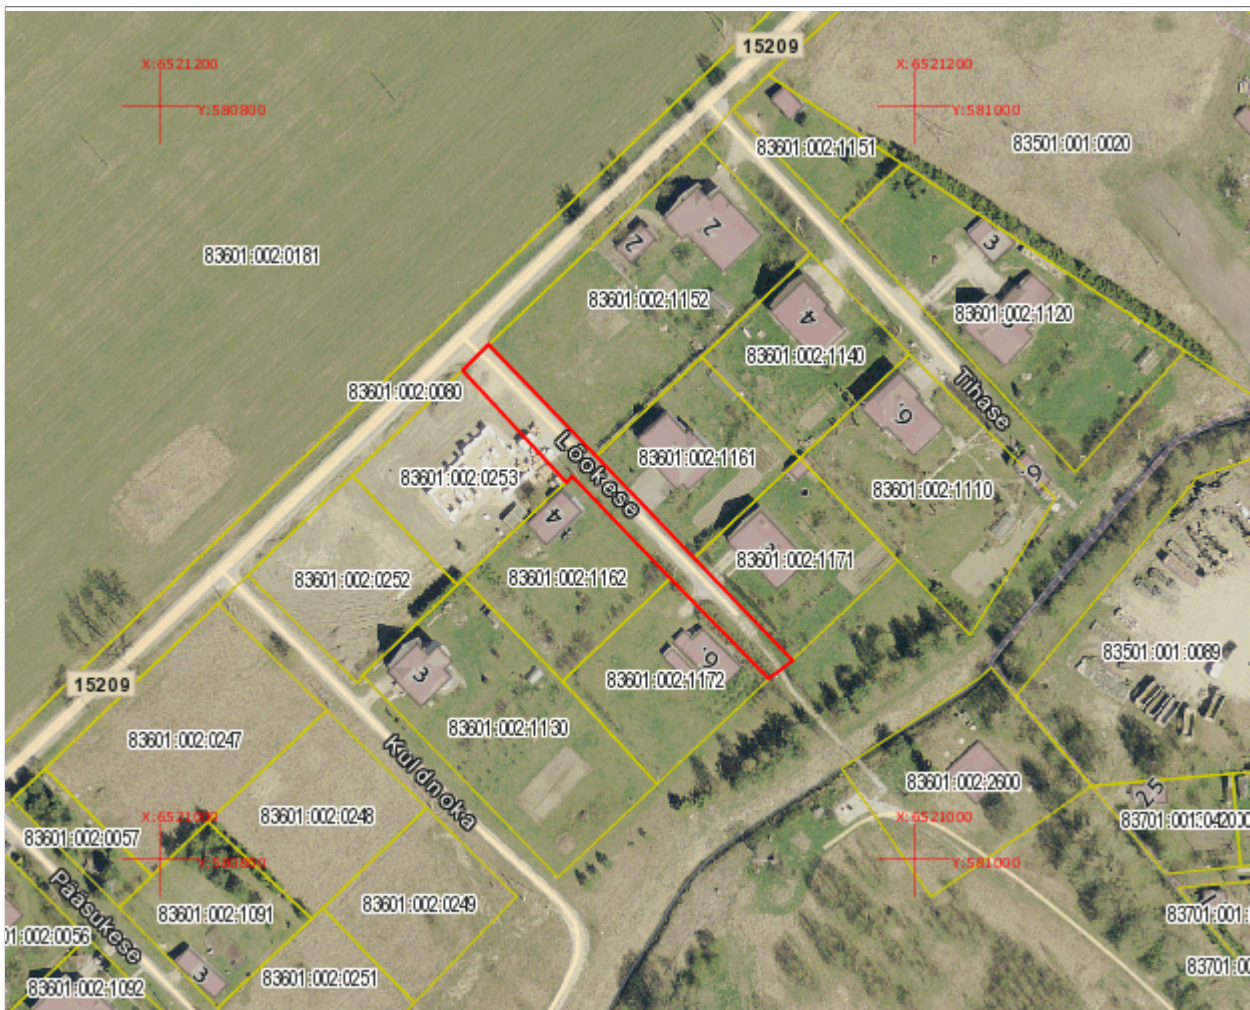

Märkused:

*Pindala ligikaudu
1600 m²*

Koostaja:/Ene Mägi

12. mai 2016. a.

Leppemärgid:

- Piiriettepanek
- Registreeritud katastriüksused
- - - - Maakonna piir
- - - - Omaavalitsuse piir

Asendiplaan

Maakond: Järva maakond
Omaavalitsus: Türi vald
Asustusüksus: Lokuta küla
Lähiaadress: Kure tänav
Asendiplaani mõõtkava: 1:2000
Katastri aluskaardi nr: 63.281
Märkused:
pindala ligikaudu
1530 m²

Koostaja:/Ene Mägi

12. mai 2016. a.

Leppemärgid:

- Piiriettepanek
- Registreeritud katastriüksused
- - - Maakonna piir
- - - Omaavalitsuse piir

Asendiplaan

Maakond: Järva maakond
Omaavalitsus: Türi vald
Asustusüksus: Lokuta küla
Lähiaadress: Lõokese tänav
Asendiplaani mõõtkava: 1:2000
Katastri aluskaardi nr: 63.281
Märkused:
pindala ligikaudu
1020 m²

Koostaja:/Ene Mägi

12. mai 2016. a.

Leppemärgid:

- Piiriettepanek
- Registreeritud katastriüksused
- - - Maakonna piir
- - - Omaavalitsuse piir

Asendiplaan

Maakond: Järva maakond
Omaavalitsus: Türi vald
Asustusüksus: Lokuta küla
Lähiaadress: Pääsukese tänav
Asendiplaani mõõtkava: 1:2000
Katastri aluskaardi nr: 63.281
Märkused:
pindala ligikaudu
1620 m²