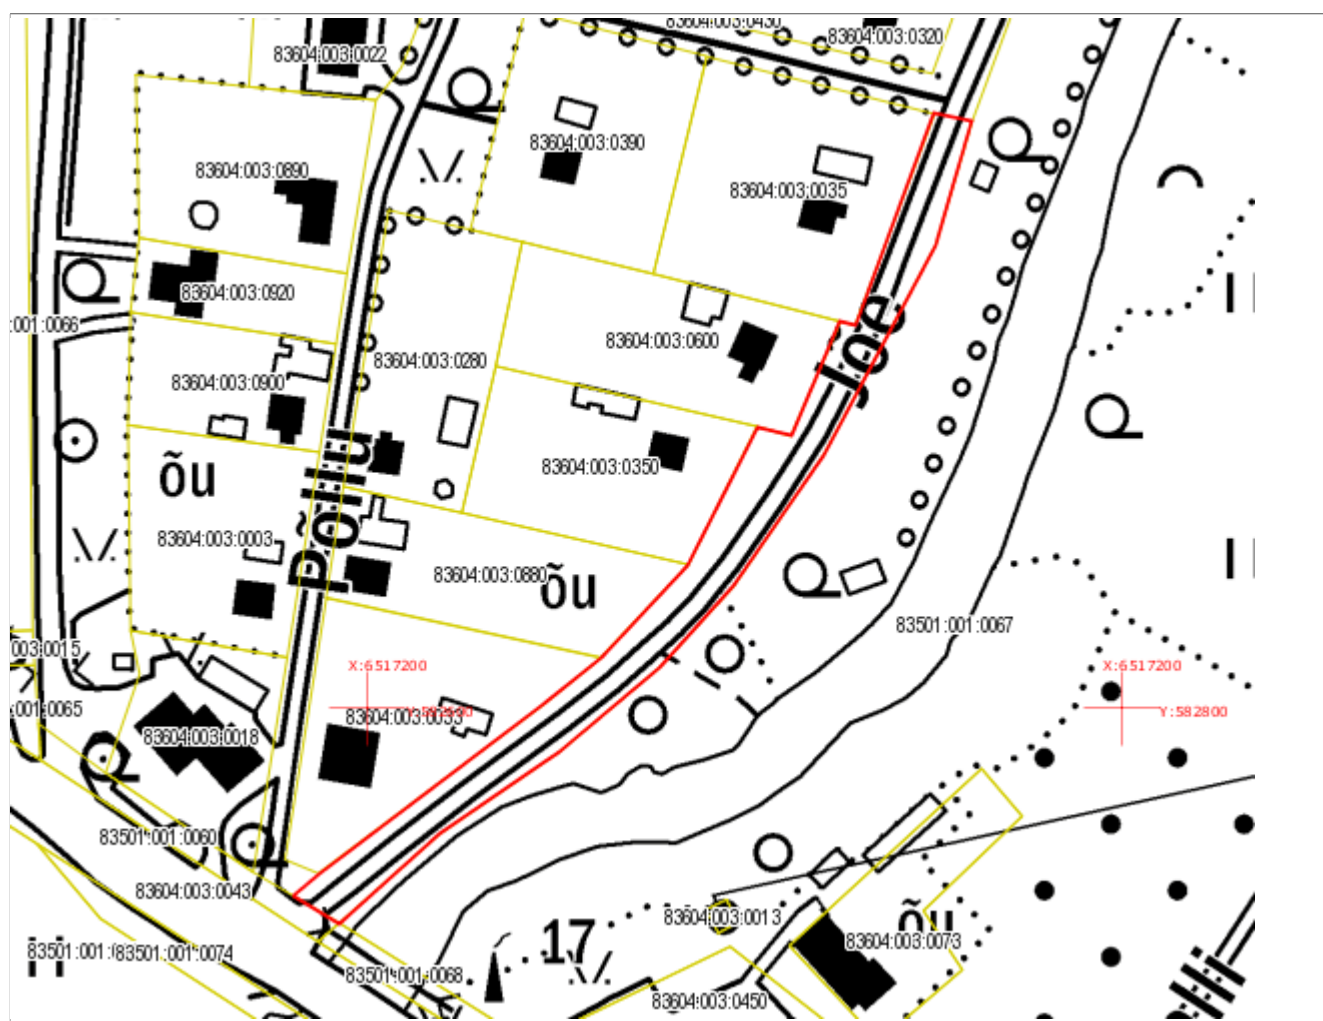

*Pindala ligikaudu
800 m²*

Koostaja:/Ene Mägi

14. juuni 2016. a.

Leppemärgid:

- Piiriettepanek
- Registreeritud katastriüksused
- - - Maakonna piir
- - - Omaavalitsuse piir

Asendiplaan

Maakond: Järva maakond
Omaavalitsus: Türi vald
Asustusüksus: Säreveere alevik
Lähiaadress: Jõe tänav L1
Asendiplaani mõõtkava: 1:2000
Katastri aluskaardi nr: 63.183
Märkused:

*pindalal ligikaudu
3450 m²*

Koostaja:/Ene Mägi

10. mai 2016. a.

Leppemärgid:

- Piiriettepanek
- Registreeritud katastriüksused
- - - Maakonna piir
- - - Omaavalitsuse piir

Asendiplaan

Maakond: Järva maakond
Omaavalitsus: Türi vald
Asustusüksus: Säreveere alevik
Lähiaadress: Jõe tänav L2
Asendiplaani mõõtkava: 1:5000
Katastri aluskaardi nr: 63.183
Märkused:
pindala ligikaudu
4400 m²