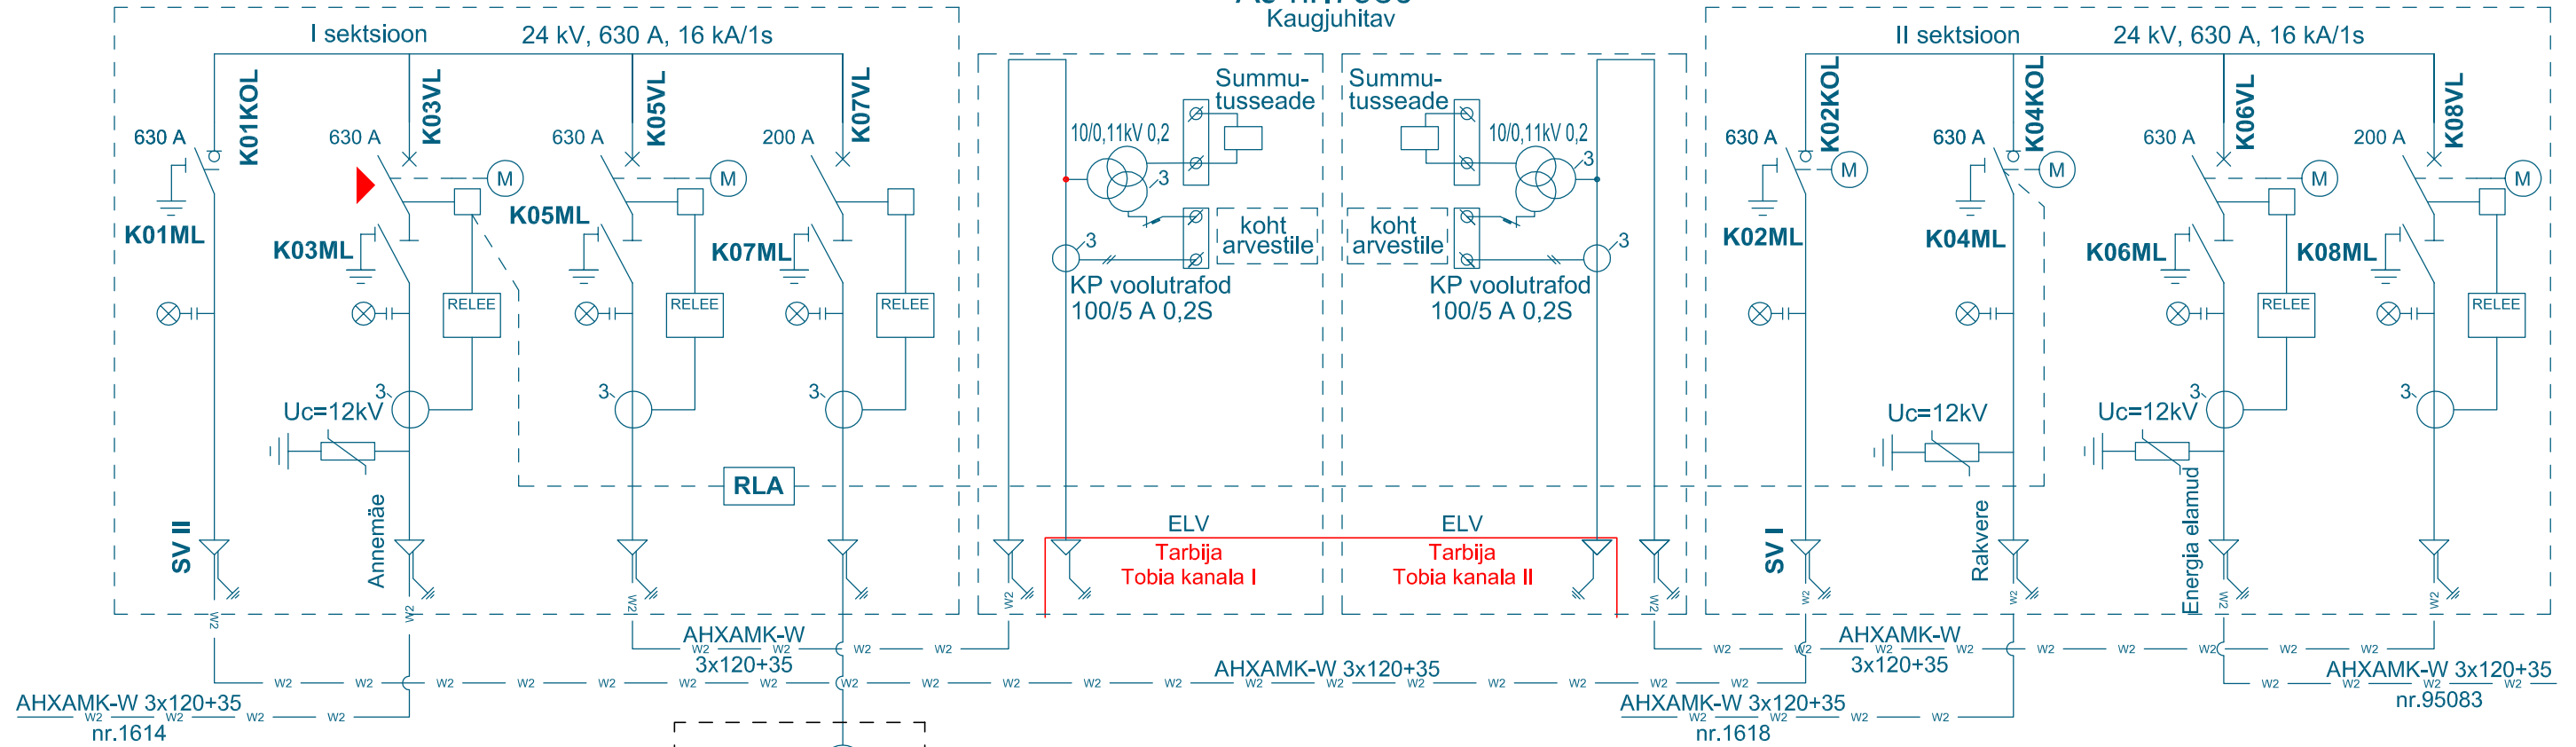

AJ nr.7980
Kaugjuhitav

AJ omatarbe

Tellija Elektrilevi OÜ		Projekt AS OG Elektra Tootmine 10kV liitumine Tobia küla Rakvere vald			
Töö nr. 337-17	Aadress Tobia küla, Rakvere vald, Lääne-Virumaa	Joonise nimi KP jaotla - alajaam nr.7980	Joonise nr. LL3013-4		
Mõõtkaava Skeem	Koostas Kuno Pärn	15.08.2017.	mob. +372 524 8337		
Stadium Tööprojekt	Projekteeris Kuno Pärn		mob. +372 524 8337		
Keel EST	Leht 1	Lehti 1	Kontrollis Lembit Saamel	mob. +372 5562 5865	