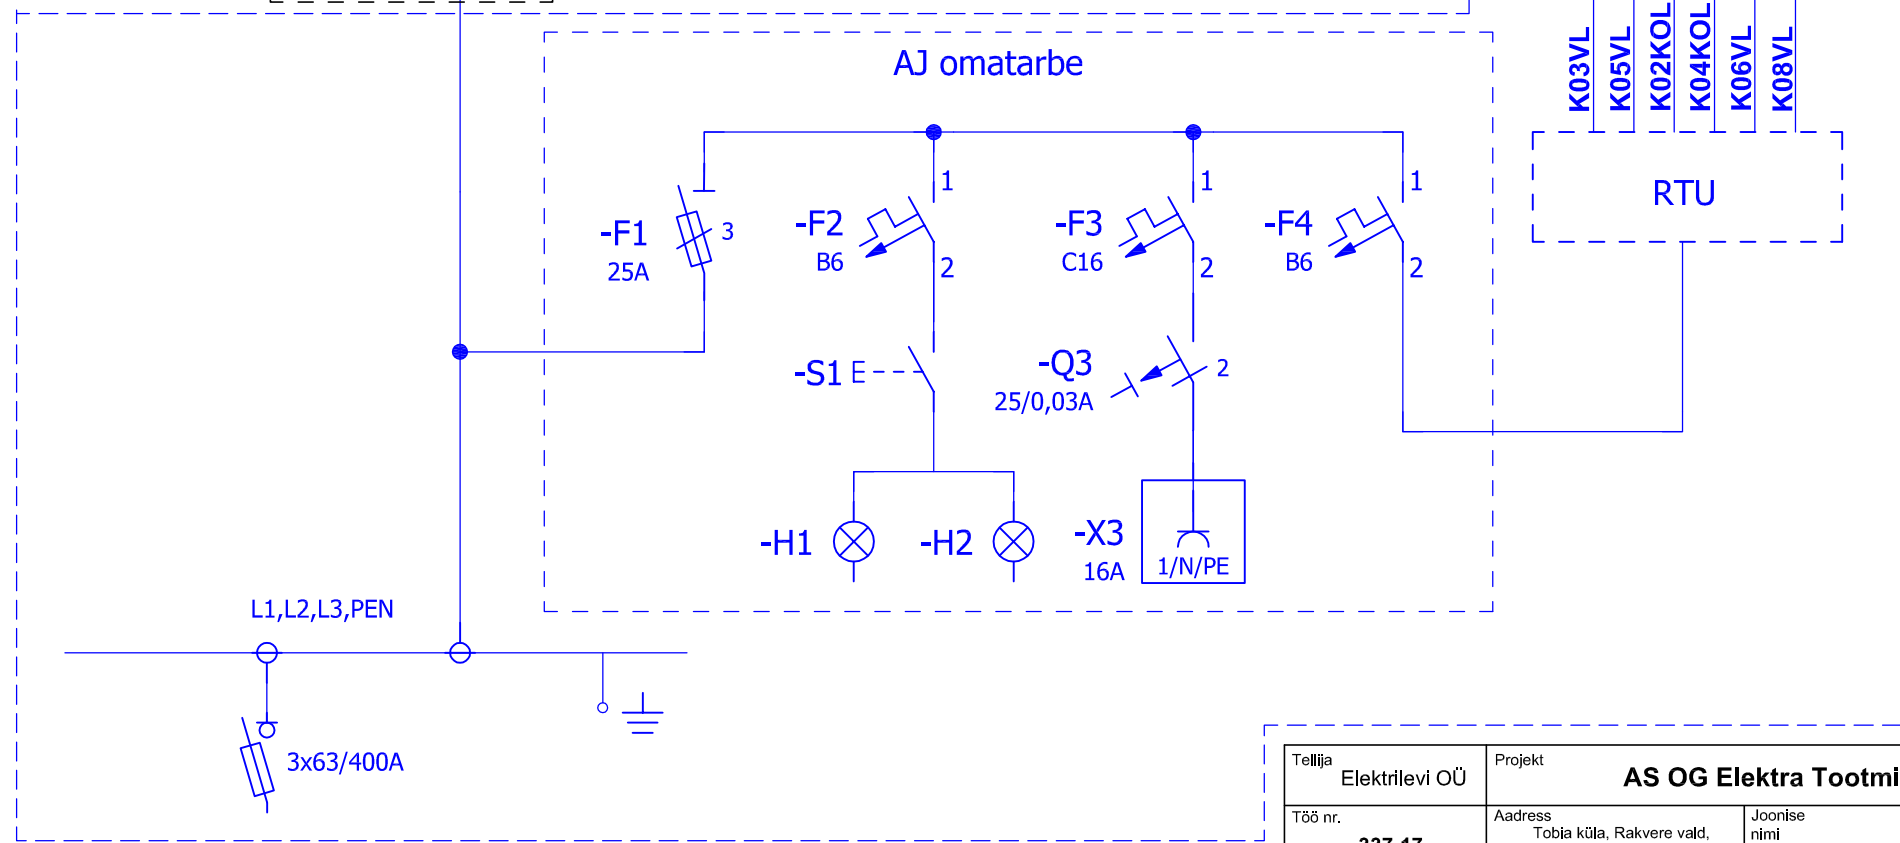

AJ nr.7980
Kaugjuhitav

AJ omatarbe

Tellija Elektrilevi OÜ		Projekt AS OG Elektra Tootmine 10kV liitumine Tobia küla Rakvere vald			
Töö nr. 337-17	Aadress Tobia küla, Rakvere vald, Lääne-Virumaa	Joonise nimi KP jaotla - alajaam nr.7980	Joonise nr. LL3013-4		
Mõõtkaava Skeem	Koostas Kuno Pärn	15.08.2017.	mob. +372 524 8337		
Stadium Tööprojekt	Projekteeris Kuno Pärn		mob. +372 524 8337		
Keel EST	Leht 1	Lehti 1	Kontrollis Lembit Saamel	mob. +372 5562 5865	