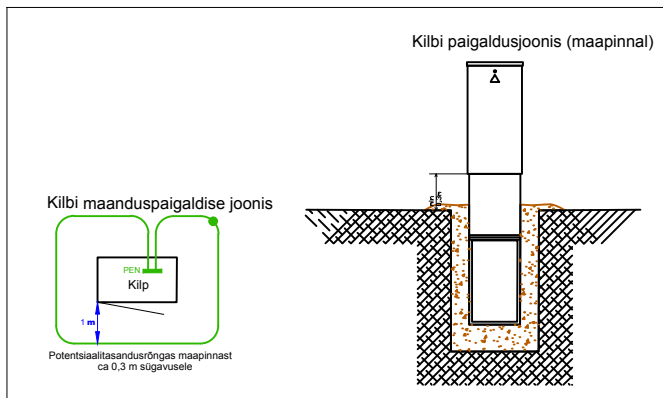

Tähis	Kuupäev	Projekteerija	Muudatuse kirjeldus
-------	---------	---------------	---------------------

			Tellija	Elektrilevi OÜ	Projekti nr.	LP3871		
Laki 13, 12915 Tallinn Tel. 659 8970, Faks 654 6714 EL10303995-0001 kh@energia-konsult.ee			Töö nimi	Siili tee 5, Uuesalu küla, Rae vald, Harju maakond kinnistu liitumine elektrivõrguga	Joonise nr.	EL-5-01		
Kontrollis	Artur Vilu	10.2017			staadium	leht/lehti		Mõõtkava
Projekteeris	Artur Vilu	10.2017						
Faili nimi LP3871_TP_EL-5-01_elektriskeem.dwg			Joonise nimi	Elektriskeem				
						TP	1/1	