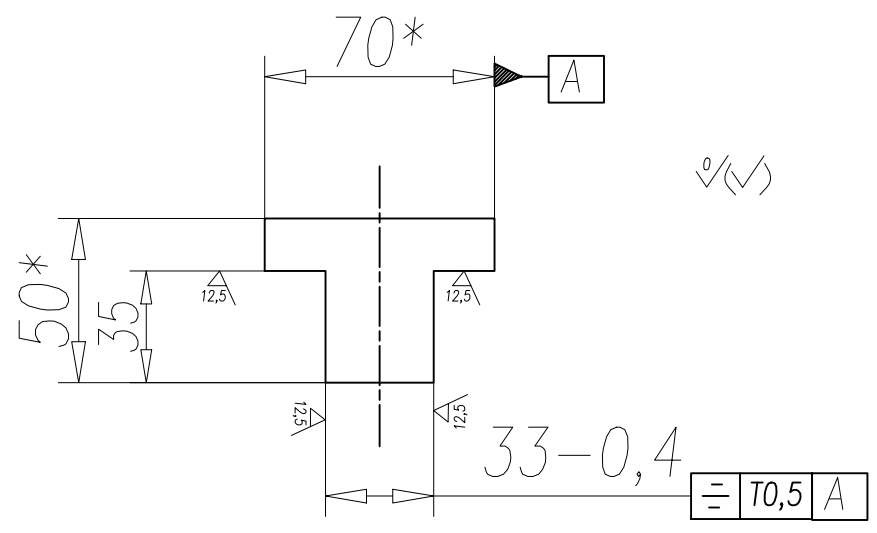

Номер заказа: 33.131.100146
№. чертежа: 50x70x6100
Операция:
Количество: 108+108+108
Толщина: 50
Материал: S355J2+M

*-для справок