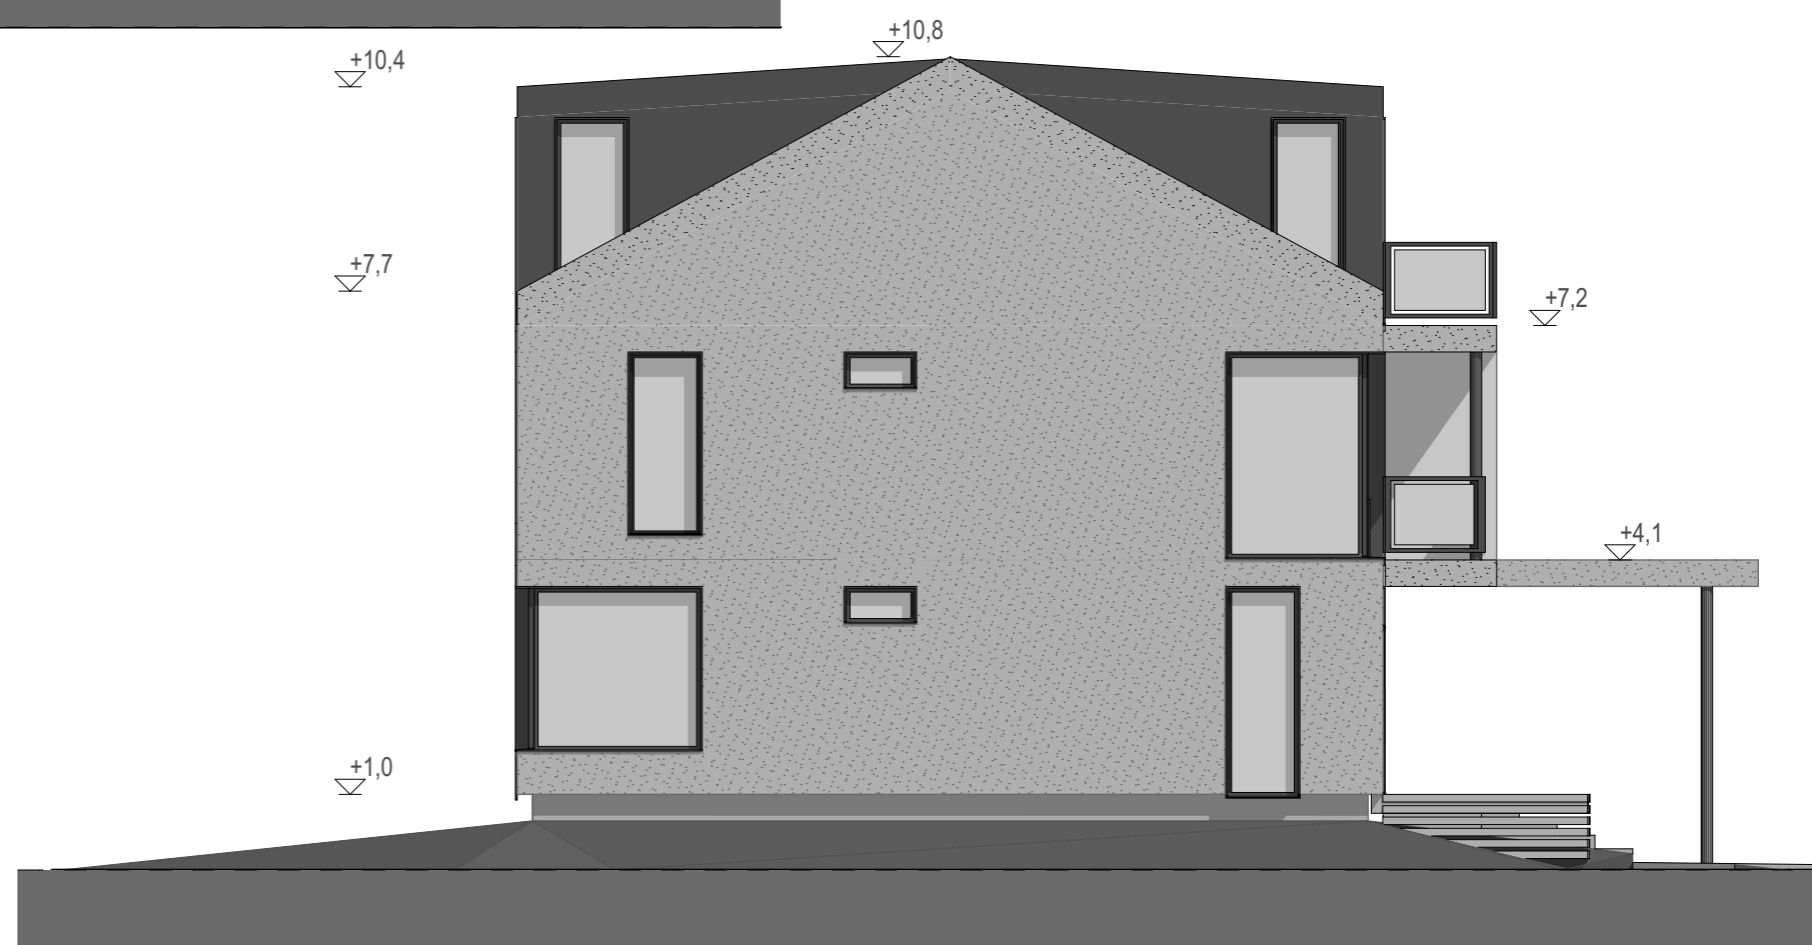

VAADE KIRDEST M 1: 100

VAADE LOODEST M 1: 100

OBJEKT: PAPLI 6A		TÖÖ NR. 1318	
JOONIS: VAATED		MÕÖTKAVA: 1:100/A3	
TELLIJA: FAROVENT OÜ	KUUPÄEV: 1.07.2015	STAAD: ESKIIS	JOONIS: AE-2
ARHITEKT: TANEL TUHAL	LEHT: 8	OÜ ARHITEKTUURIBÜROO LUHSE & TUHAL REG KOOD 10336965 A/A 221003103631 SWEDPANK RINGI 8 PÄRNU 80014 TEL. 4459925 GONSIORI25-1 TALLINN 10147 TEL 6418741 E-MAIL AB@LUHSETUHAL.EE	
PROJEKTIJUHT: TANEL TUHAL			
JOONIS: TIMO TITMA			