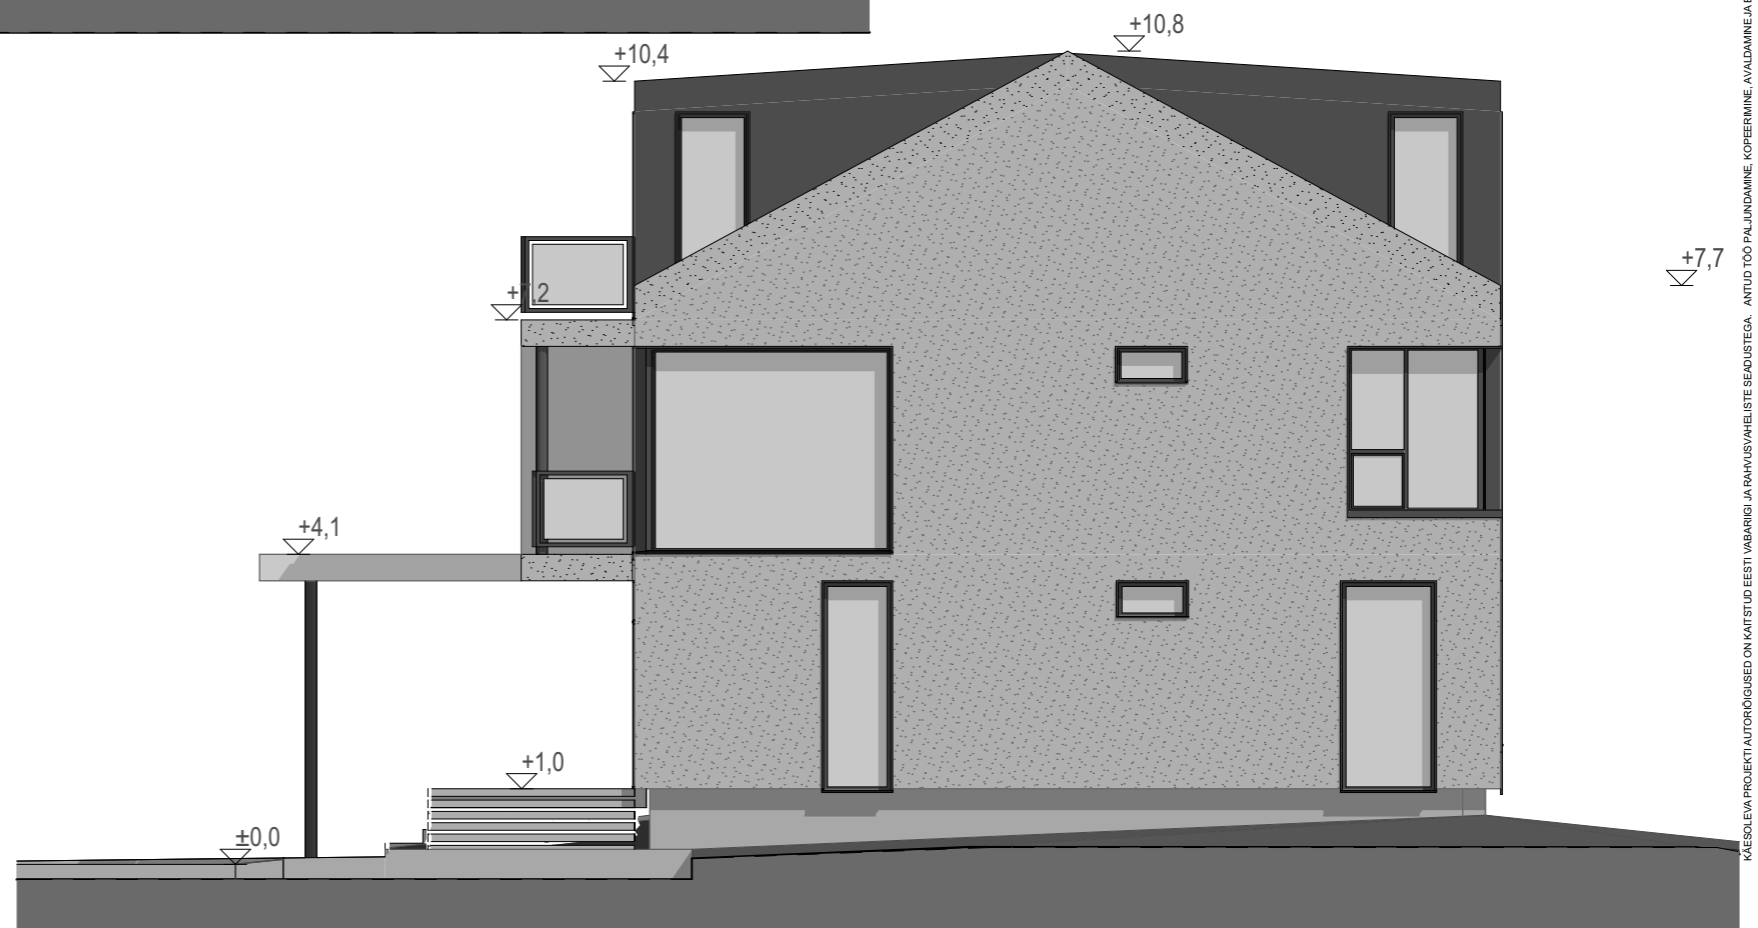

VAADE EDELAST M 1: 100

VAADE KAGUST M 1: 100

KÄESOLEVA PROJEKTI AUTORIÕIGUSED ON KAITSUD EESTI VABARIIGI JA RAHVUSVAHELISTE SEADUSTEGA. ANTUD TÖÖ PALJANDAMINE, KOPEERIMINE, AVADAMINE JA EDASIVENDAMINE L.M.A. AUTORITE TANEL TUHAL JA RA. L.H. SE NÕUSOLEKUTARPOLE LUBATUD.