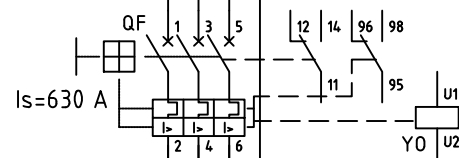

L1 690 V; 50 Hz
L2
L3
PE

SMK3

TOITETRAFOLT Tr.3
Питание от Tr.3

2L1
2L2

690/230 V
200 VA

TR1X1

TS1X1

VF1.2A