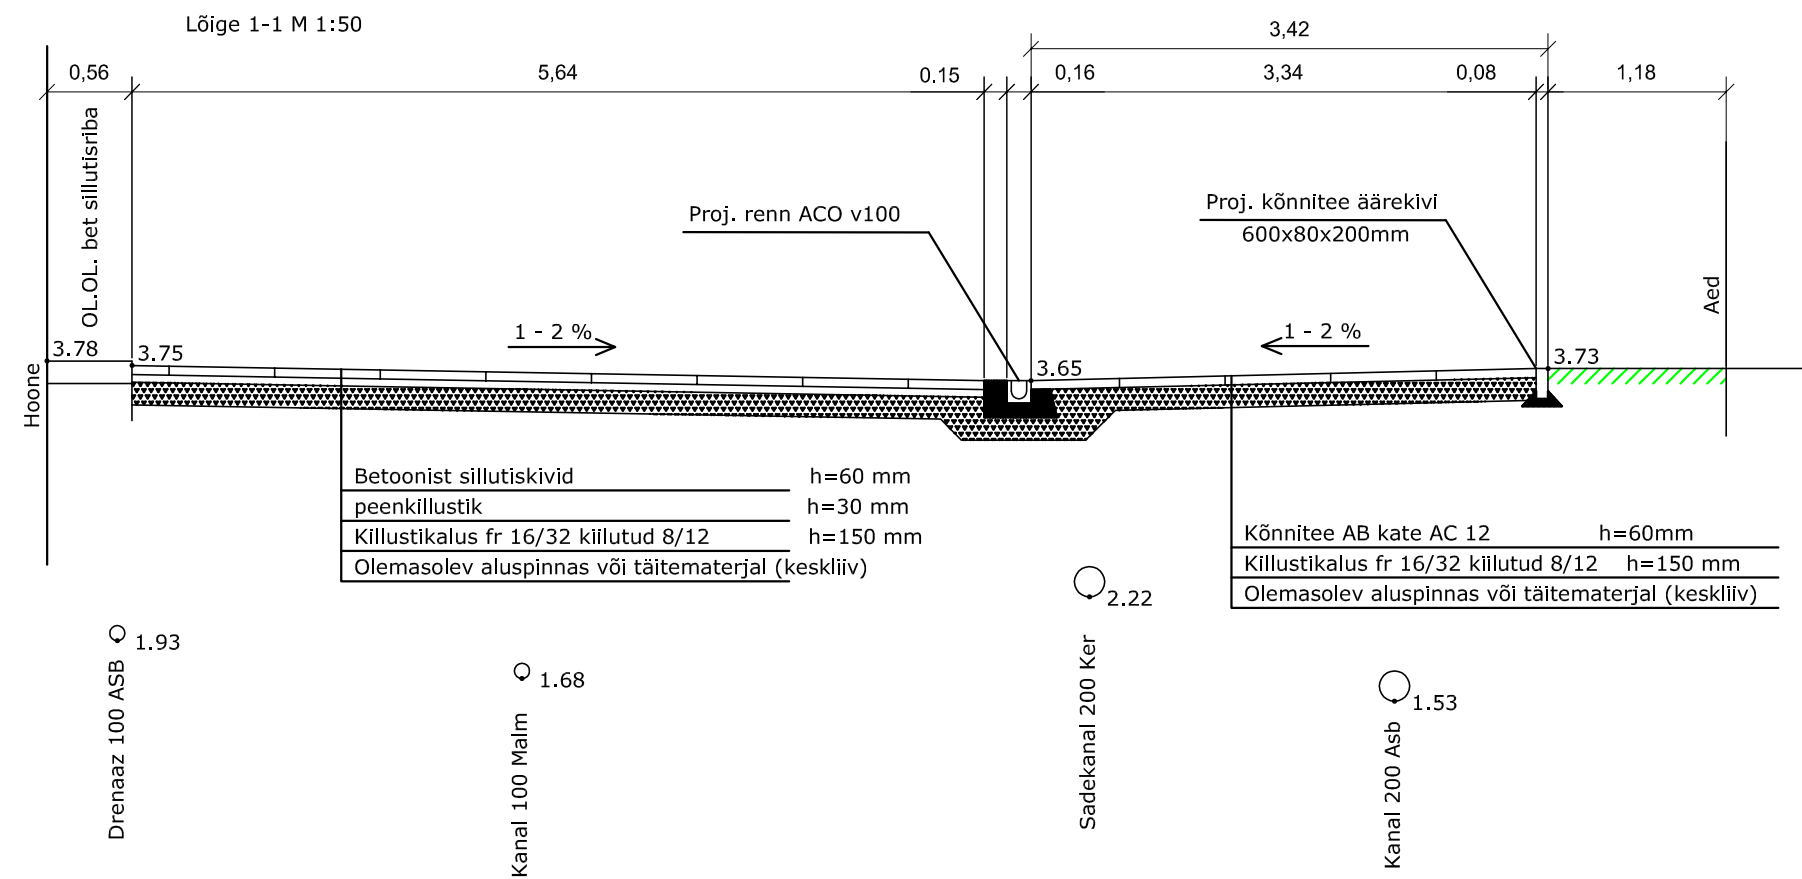

Lõige 1-1 M 1:50

ARGEPO		Argepo OÜ Välja talu, Haeska küla, Haapsalu linn, Läänemaa 90407 Reg.kood: 12006522, MTR: EEP002010, tel. 5054782
Töö:	Põllu tn Lasteaia sisehoovi jalgteede POHIPROJEKT	A-09-18
Joonis:	Lõige 1-1	M 1:500
Koostas:	arh. Reet Aedviir	Nr. 3