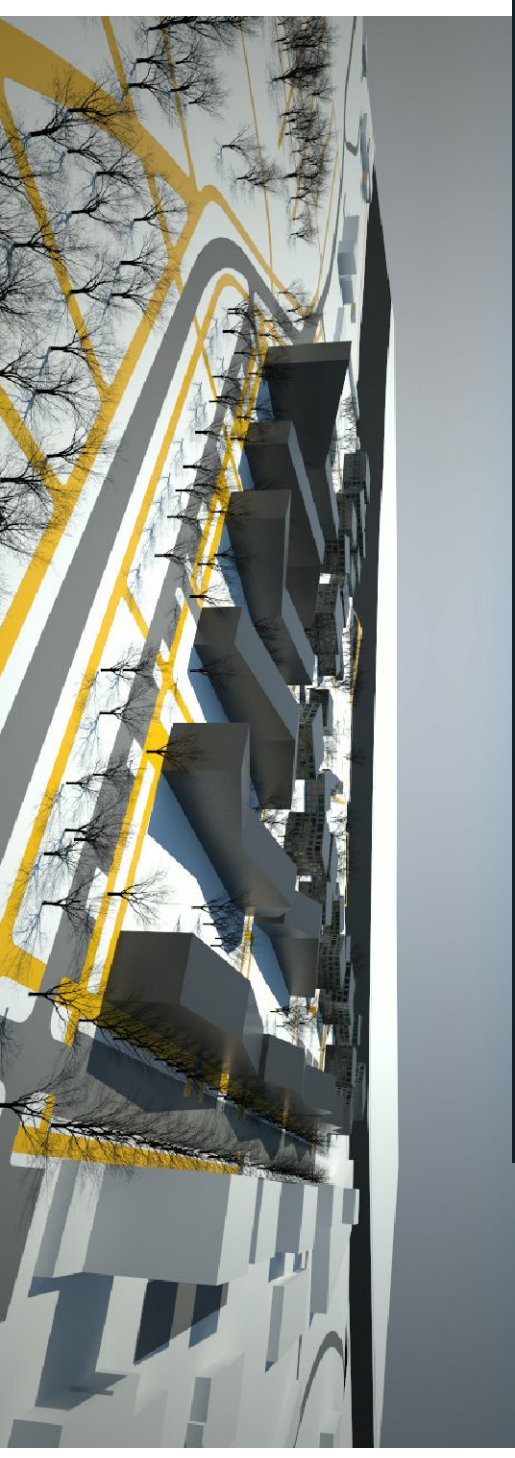

VAADE PLANEERINGUALALE ÜLALT JÕE POOLT

VAADE PLANEERINGUALALE ÜLALT SUUR-JÕE TÄNAVA POOLT

MÄRKUS: Vaated on koostanud ab Kontekst arhitektid.

<p>VALLIKRAAVI  KINNISVARA</p> <p>Peterburi tee 2f, Tallinn Tel.6 150 536, faks 6 150 510 Teg.nr 10051688 e-mail: triin@vallikraavi.ee</p>		<p>Töö nimetus: JUNGA, MADRUSE, POOTSMANI, TÜÜRIMEHE, SUUR-JÕE TÄNAVATE PIIRKONNA (ENDISE MASEKO TERRITOORIUMI) DETAILPLANEERING</p>		<p>Möötkava: -</p>	
<p>Objekti asukoht: Pärnu linn</p>		<p>Joonise nimetus: ILLUSTREERIV JOONIS</p>		<p>Töö nr: DP-1/14</p>	
<p>Tellijä: Pärnu Linnavalitsus</p>		<p>Planeerija: Triin Nurmsalu</p>		<p>Kuupäev: 18.04.16</p>	
				<p>Joonise nr: 7</p>	
				<p>Staad. DP</p>	