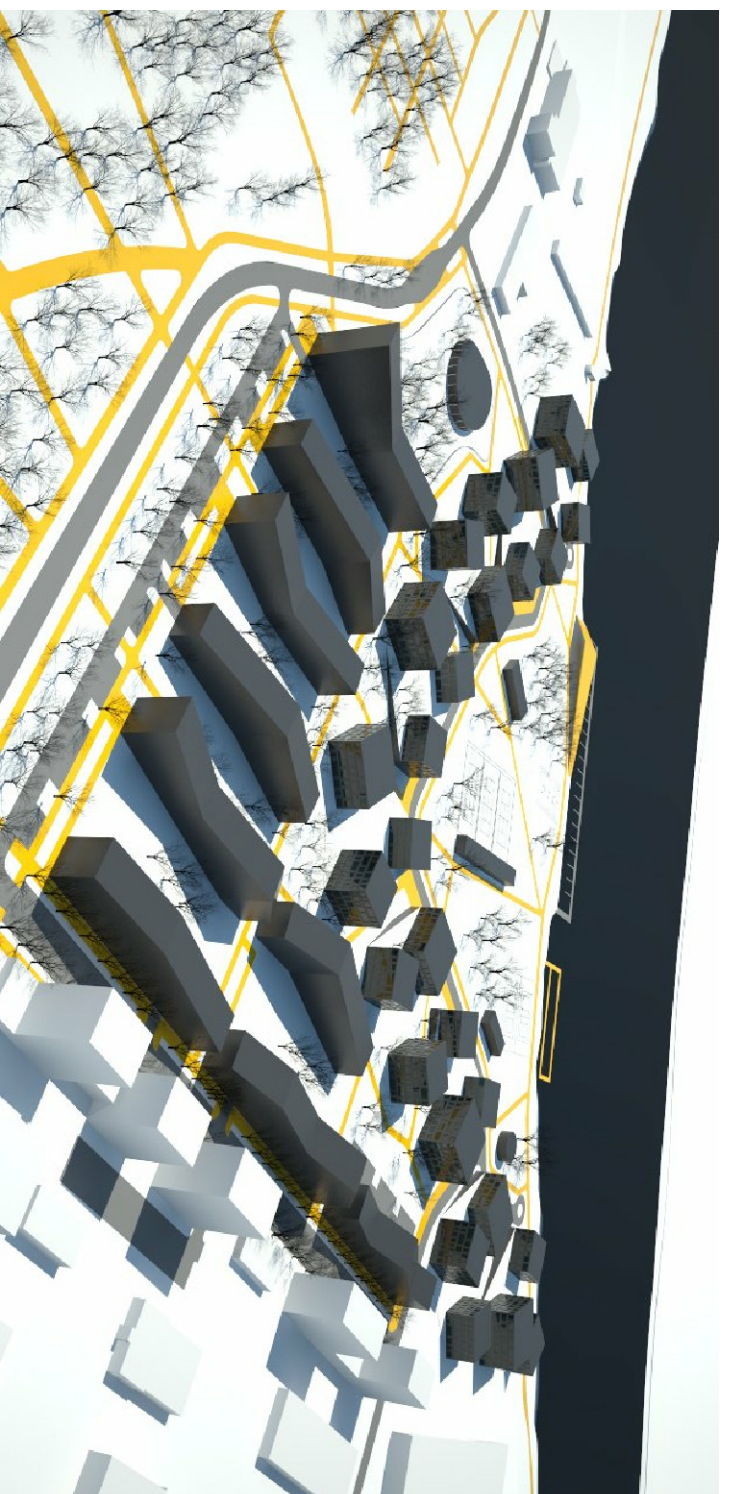

VAADE PLANEERINGUALALE ÜLALT JÕE POOLT

VAADE PLANEERINGUALALE ÜLALT SUUR-JÕE TÄNAVA POOLT

MÄRKUS: Vaated on koostanud ab Kontekst arhitektid.

<p>VALLIKRAAVI  KINNISVARA</p> <p>Peterburi tee 2f, Tallinn Tel.6 150 536, faks 6 150 510 Teg.nr 10051688 e-mail: triin@vallikraavi.ee</p>		<p>Töö nimetus: JUNGA, MADRUSE, POOTSMANI, TÜÜRIMEHE, SUUR-JÕE TÄNAVATE PIIRKONNA (ENDISE MASEKO TERRITOORIUMI) DETAILPLANEERING</p>		<p>Möötkava: -</p>	
<p>Objekti asukoht: Pärnu linn</p>		<p>Joonise nimetus: ILLUSTREERIV JOONIS</p>		<p>Töö nr: DP-1/14</p>	
<p>Tellijä: Pärnu Linnavalitsus</p>		<p>Planeerija: Triin Nurmsalu</p>		<p>Kuupäev: 18.04.16</p>	
				<p>Joonise nr: 7</p>	
				<p>Staad. DP</p>	