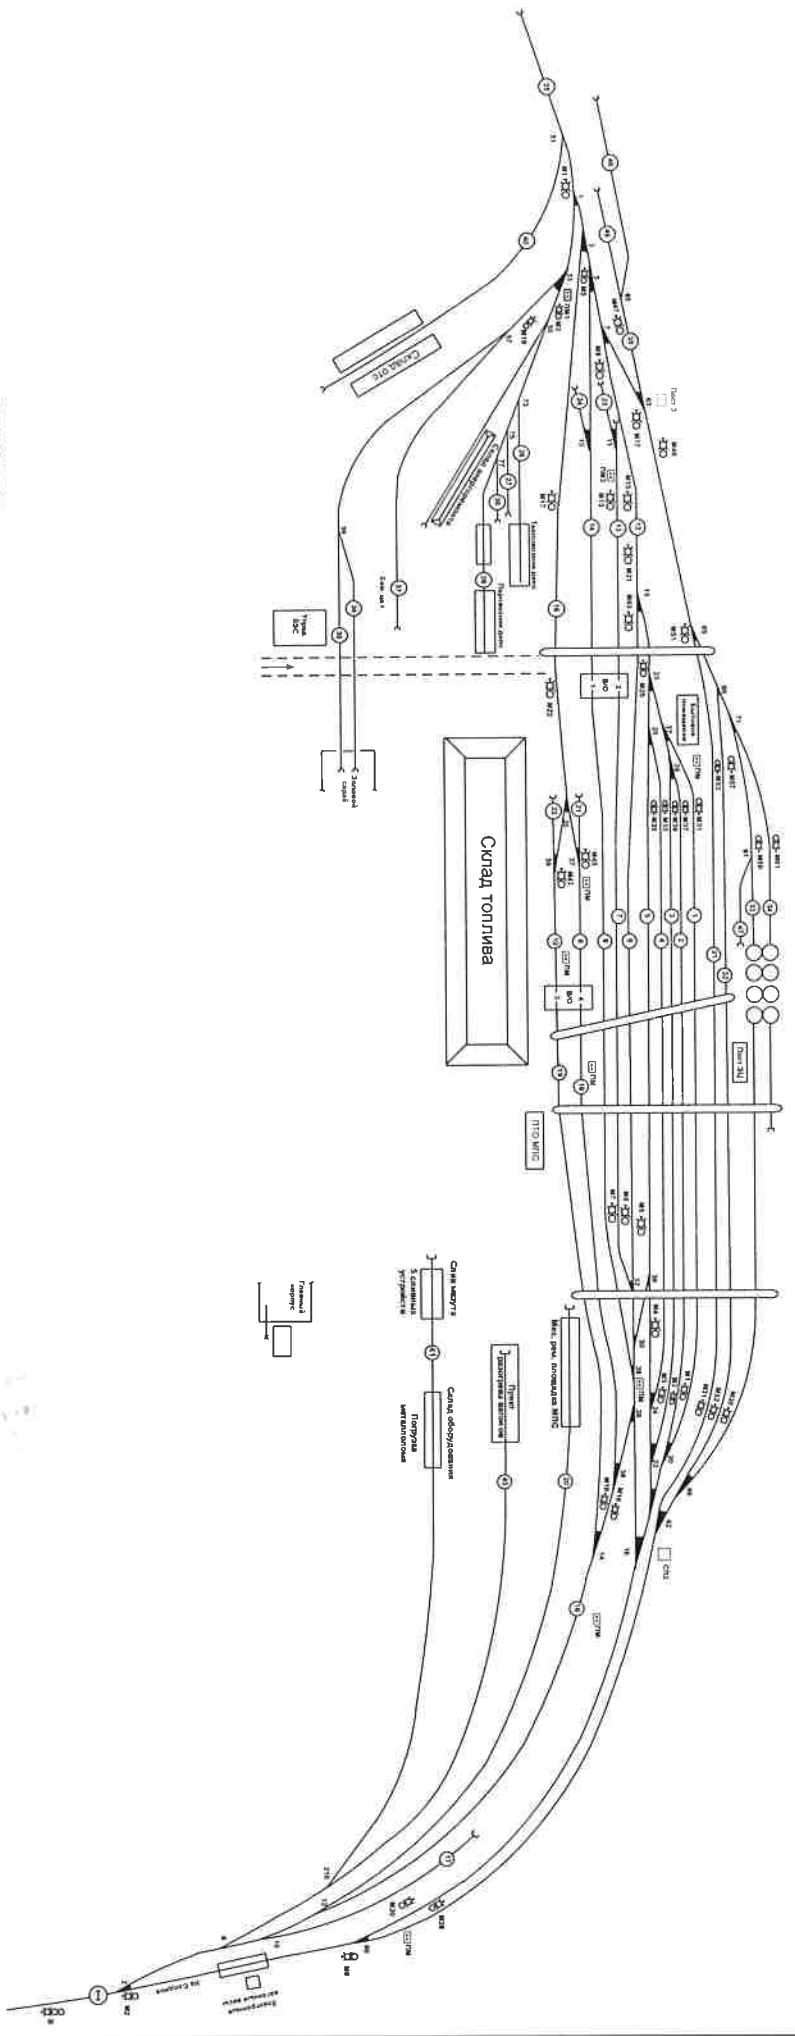

Схема железнодорожных путей Балтийской электростанции

- Условные обозначения:
- ⊖ Номер пути
 - Стрелка с ручным управлением
 - Угнетательная стрелка
 - ⊕ Минимальный светофор
 - ⊕ Максимальный светофор
 - ⊕ Пассажирский вагон

Имя	Лист	На документе	Подпись	Дата
Благодетель				
Прокуряев				
И. Козлов				
Т. Козлов				
У. Козлов				

Схема железнодорожных путей Балтийской электростанции		Лист	Листов 1
Балтийская электростанция		Лист	Листов 1