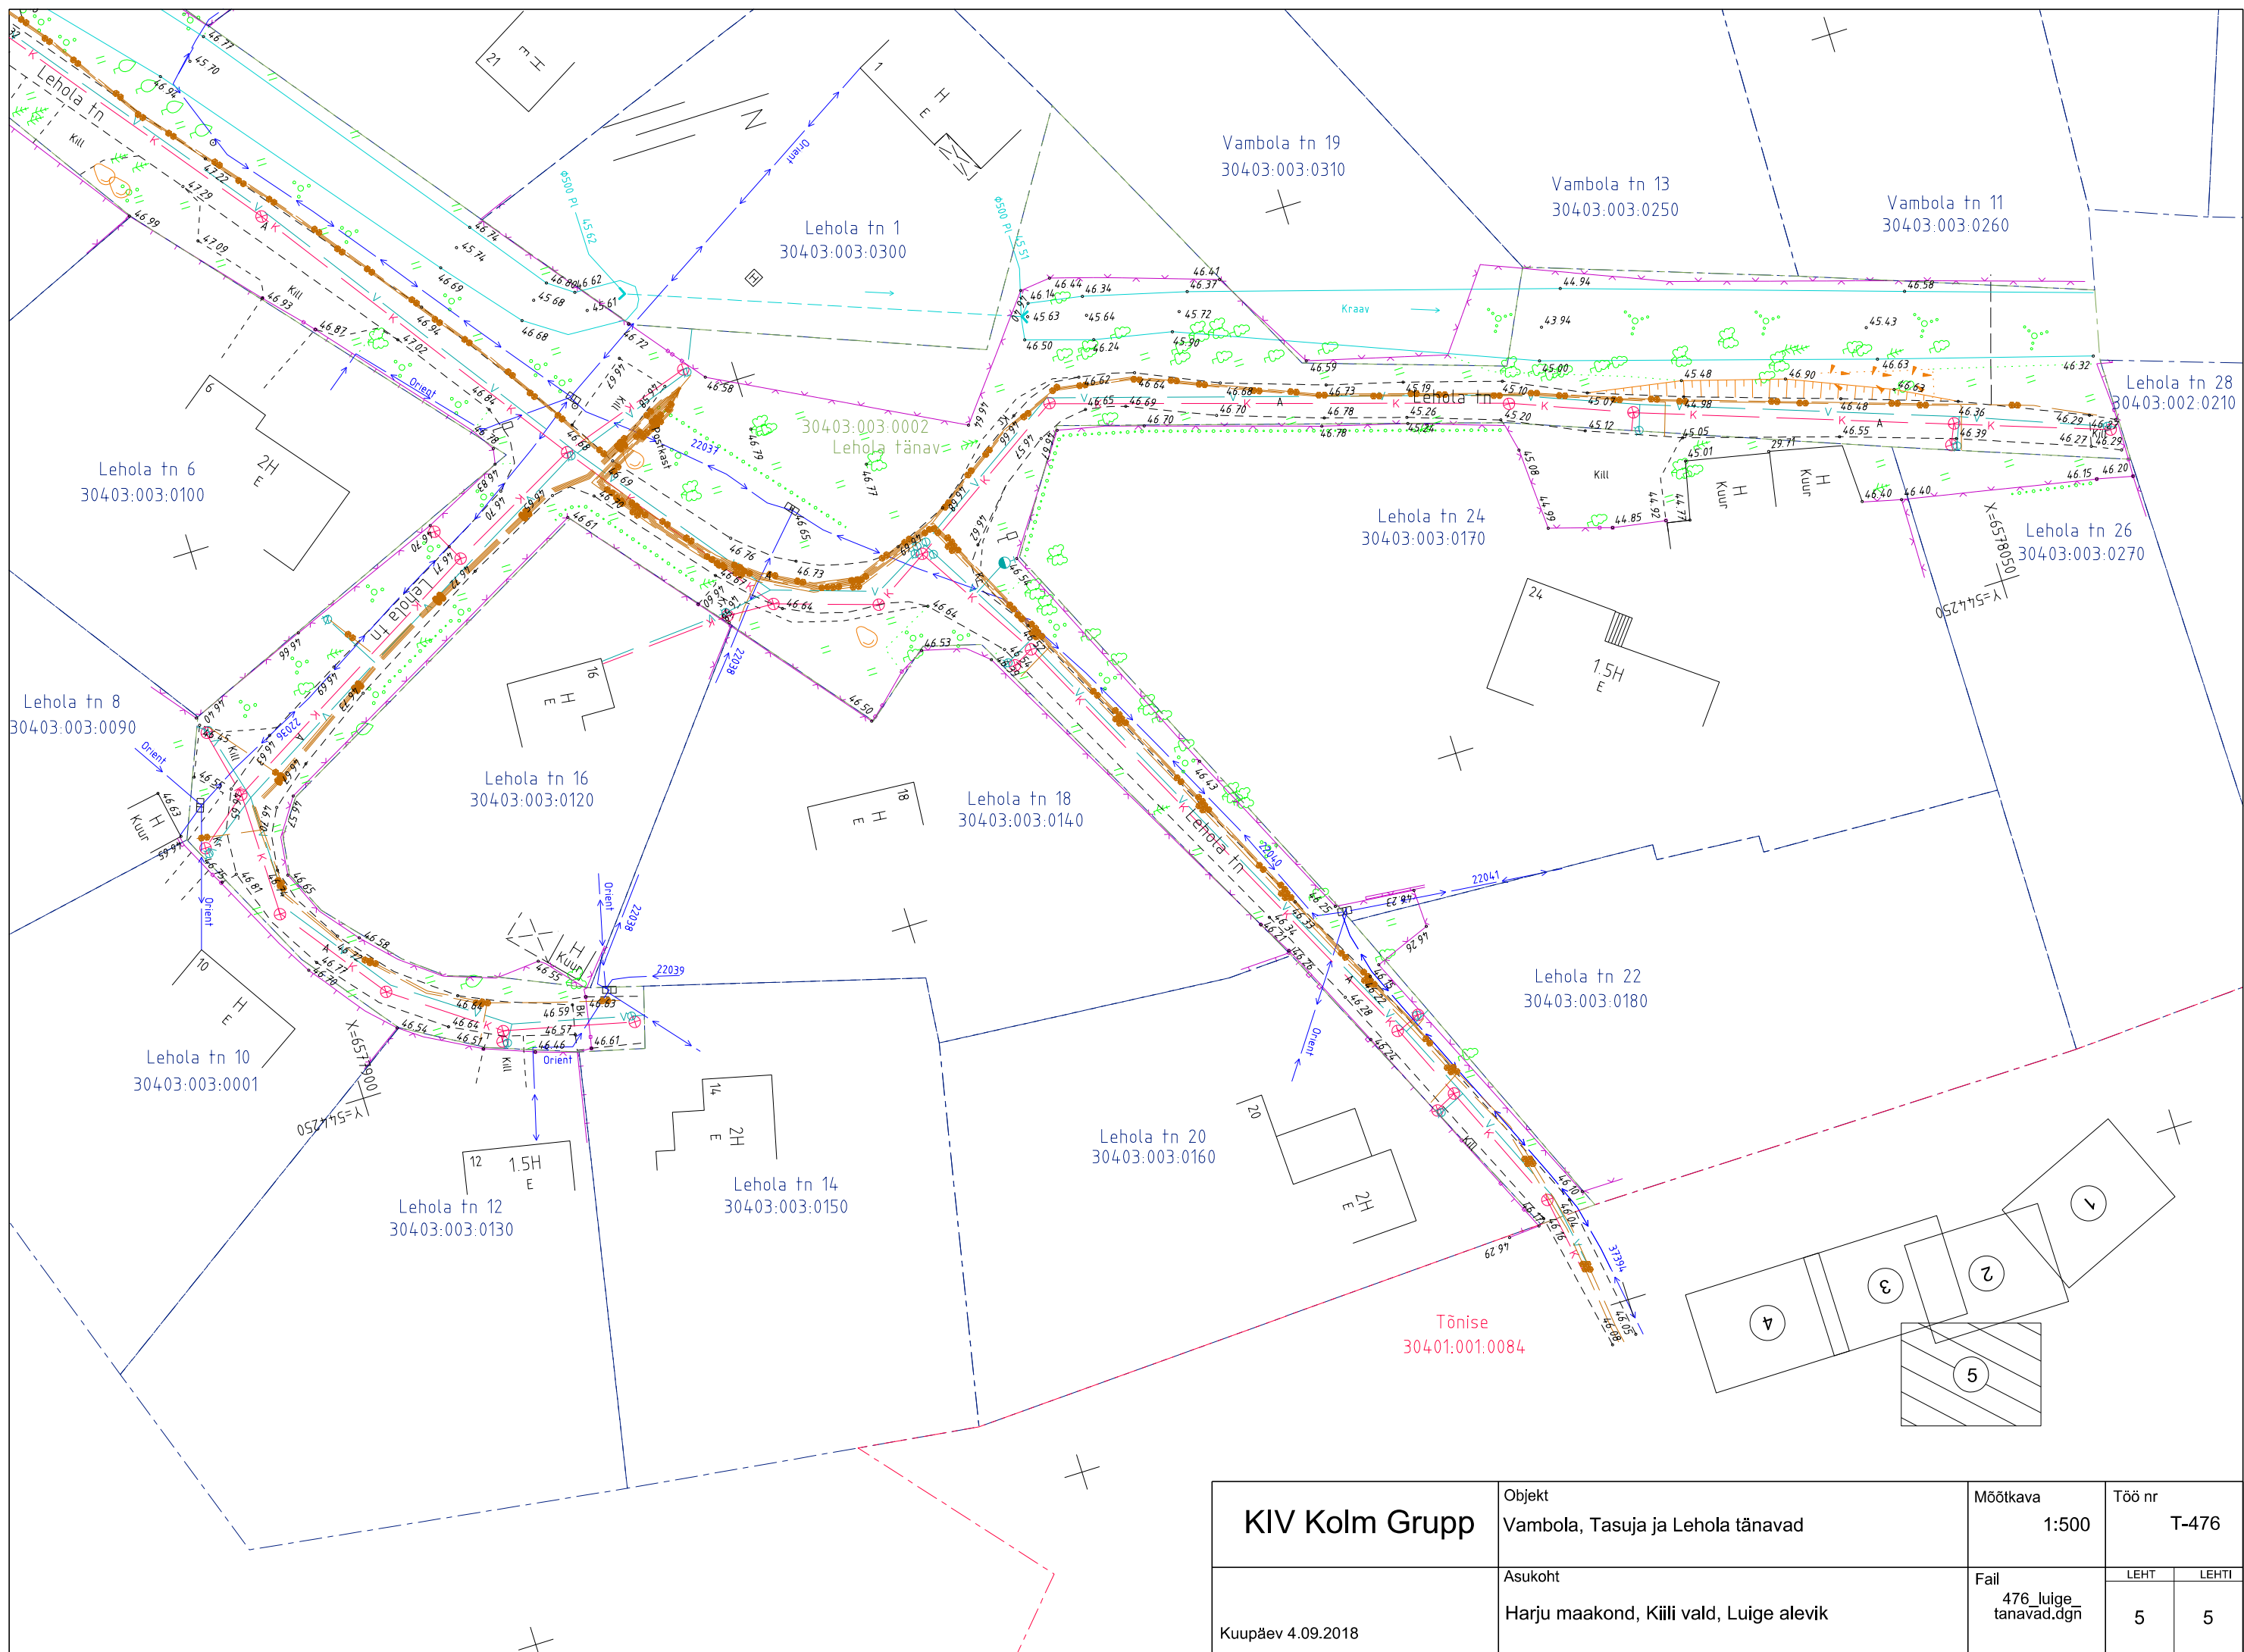

### Märkused:

1. Koordinaadid L-Est 97, kõrgused EH2000 süsteemis
2. Plaan on koostatud augustis 2018 teostatud mõõdistuse andmete põhjal
3. Katastriüksuste piirid saadud Maa-ametist seisuga 4.09.2018 ning on informatiivsed

KIV Kolm Grupp	Objekt	Vambola, Tasuja ja Lehola tänavad	Möötkava	1:500	Töö nr	T-476
	Asukoht	Harju maakond, Kiili vald, Luige alevik	Fail	476_luige_tanavad.dgn	LEHT	LEHTI
Kuupäev 4.09.2018					2	5

30402:001:0011  
15 Tallinn-Rapla-Türi tee T1

KIV Kolm Grupp	Objekt	Vambola, Tasuja ja Lehola tänavad	Möötkava	1:500	Töö nr	T-476
	Asukoht	Harju maakond, Kiili vald, Luige alevik	Fail	476_luige_tanavad.dgn	LEHT	LEHTI
Kuupäev 4.09.2018					3	5

KIV Kolm Grupp	Objekt	Möötkava	Töö nr	
	Vambola, Tasuja ja Lehola tänavad	1:500	T-476	
Kuupäev 4.09.2018	Asukoht	Fail	LEHT	LEHT
	Harju maakond, Kiili vald, Luige alevik	476_luige_tanavad.dgn	4	5

KIV Kolm Grupp	Objekt	Vambola, Tasuja ja Lehola tänavad	Möötkava	1:500	Töö nr	T-476
	Asukoht	Harju maakond, Kiili vald, Luige alevik	Fail	476_luige_tanavad.dgn	LEHT	LEHTI
Kuupäev 4.09.2018					5	5