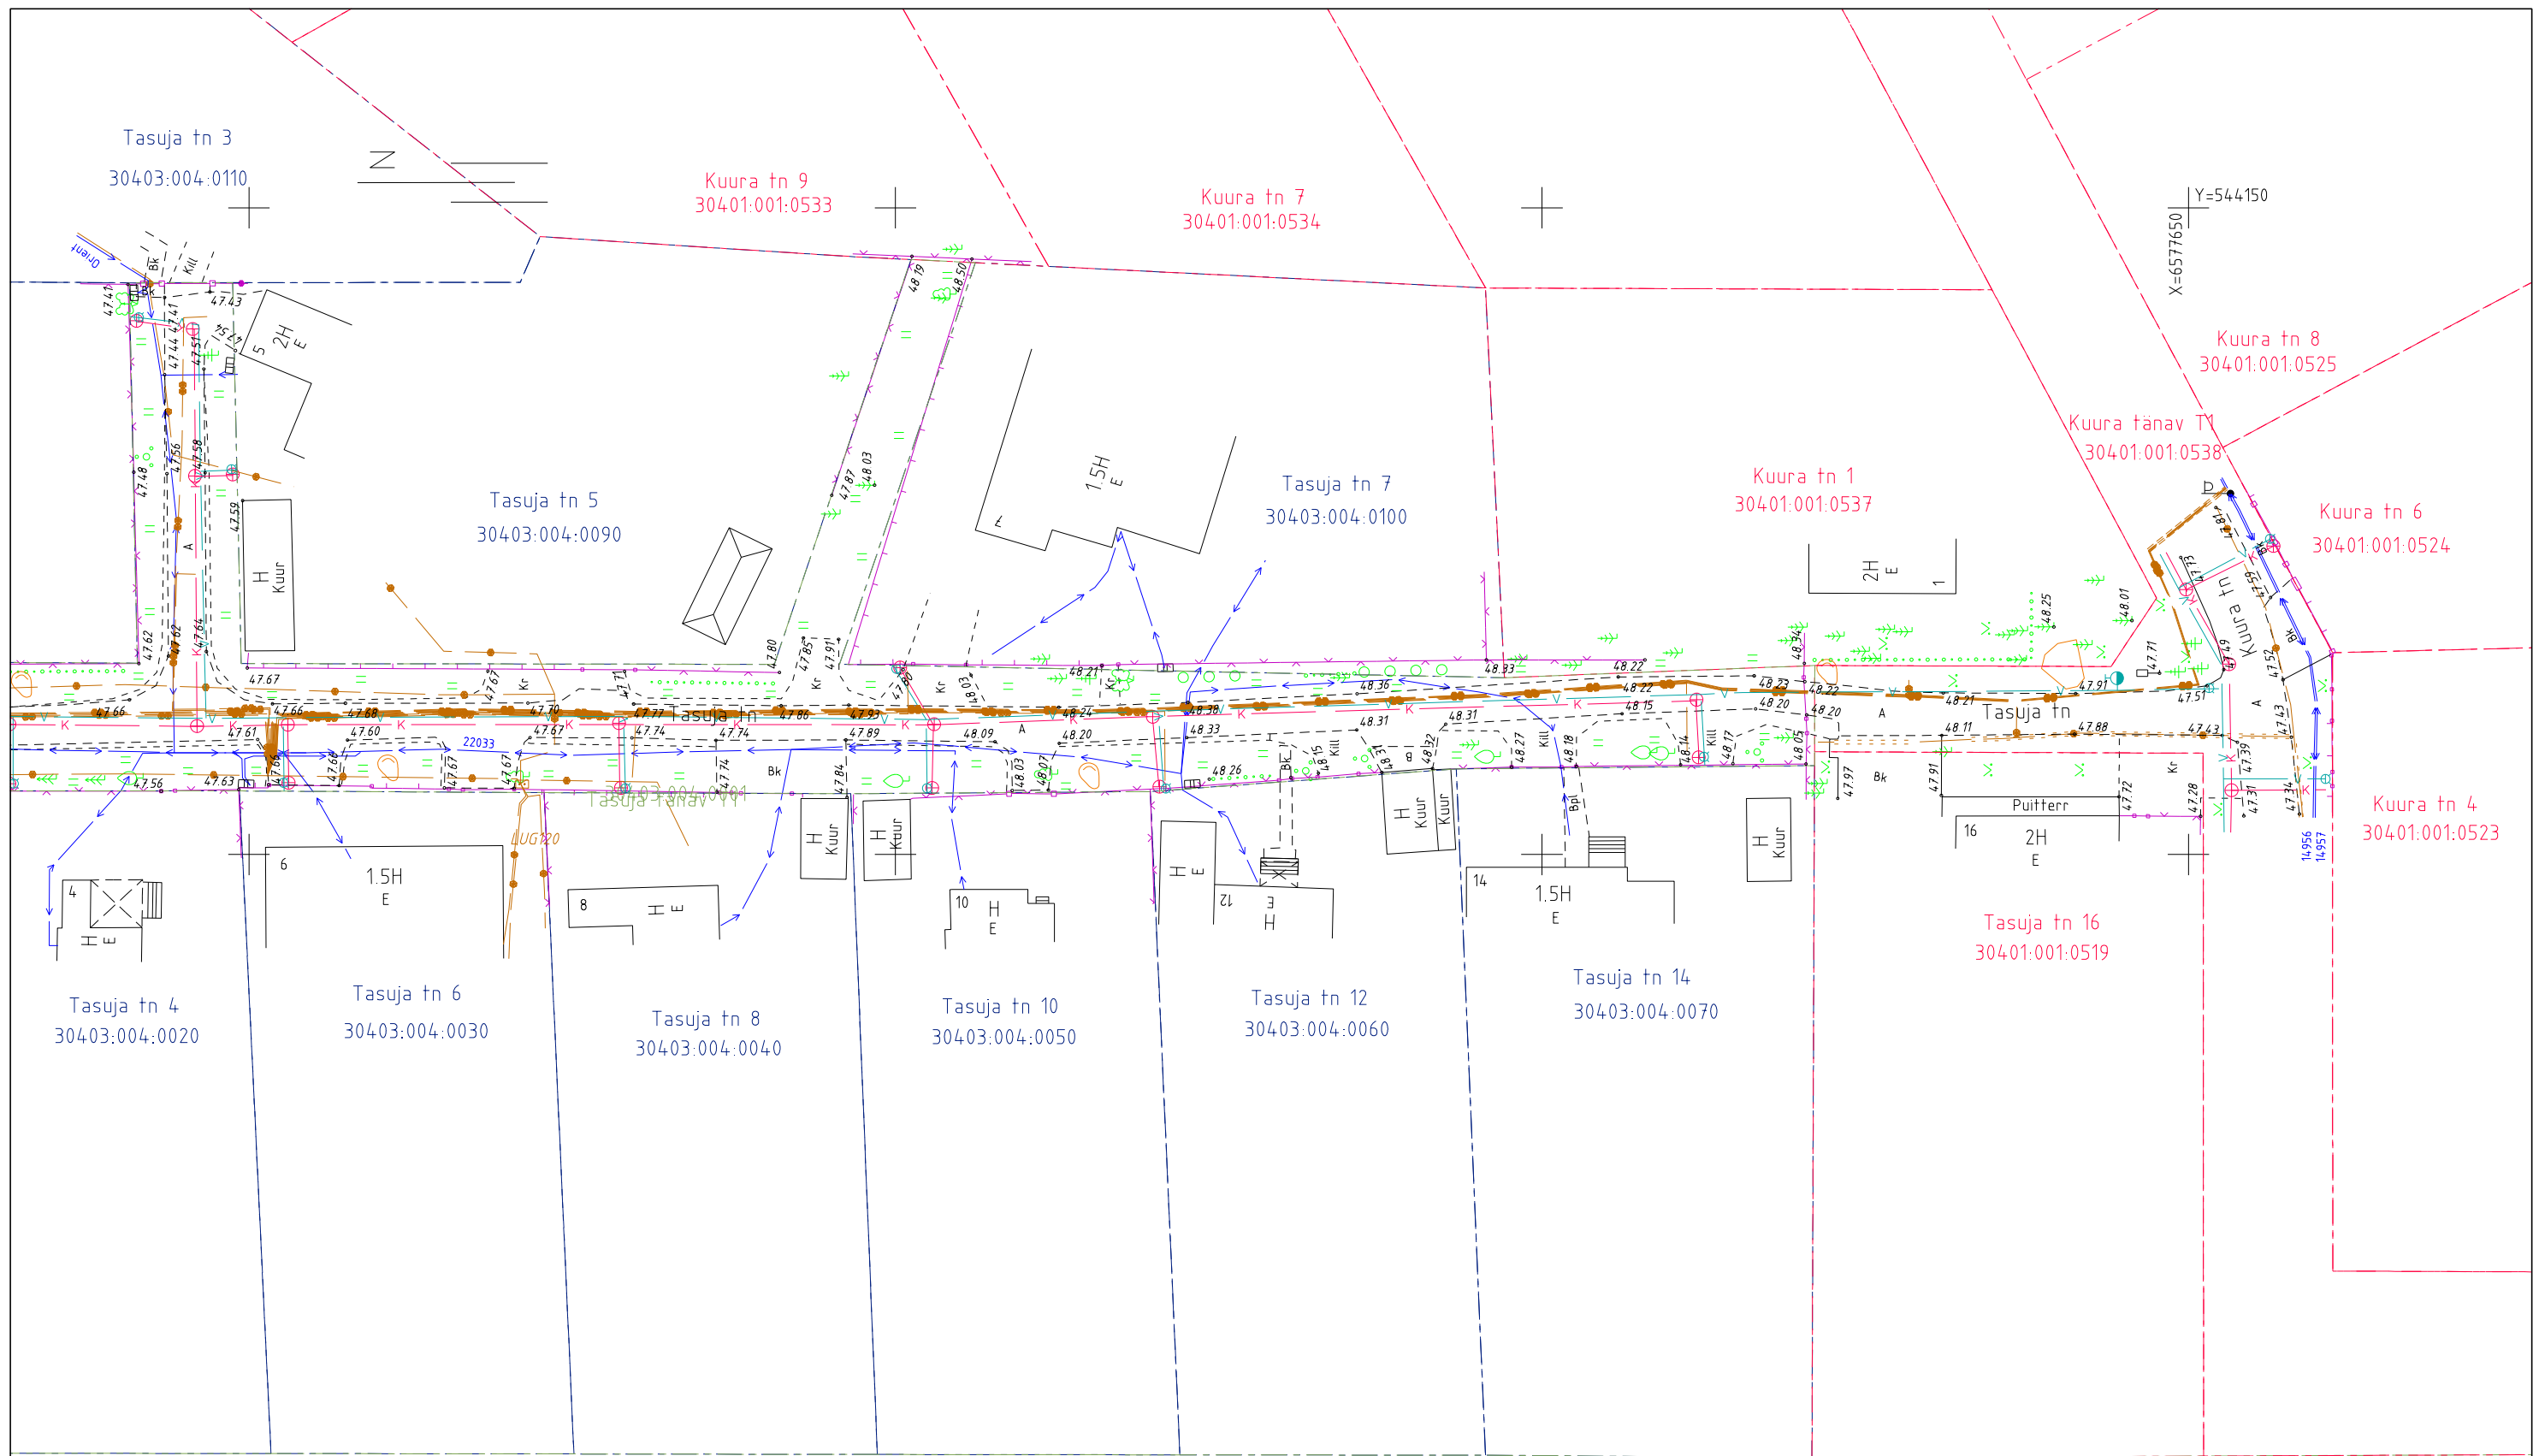

### Märkused:

1. Koordinaadid L-Est 97, kõrgused EH2000 süsteemis
2. Plaan on koostatud augustis 2018 teostatud mõõdistuse andmete põhjal
3. Katastriüksuste piirid saadud Maa-ametist seisuga 4.09.2018 ning on informatiivsed

KIV Kolm Grupp	Objekt	Vambola, Tasuja ja Lehola tänavad	Möötkava	1:500	Töö nr	T-476
	Asukoht	Harju maakond, Kiili vald, Luige alevik	Fail	476_luige_tanavad.dgn	LEHT	LEHTI
Kuupäev 4.09.2018					2	5

30402:001:0011  
15 Tallinn-Rapla-Türi tee T1

KIV Kolm Grupp	Objekt	Vambola, Tasuja ja Lehola tänavad	Möötkava	1:500	Töö nr	T-476
	Asukoht	Harju maakond, Kiili vald, Luige alevik	Fail	476_luige_tanavad.dgn	LEHT	LEHTI
Kuupäev 4.09.2018					3	5

KIV Kolm Grupp	Objekt	Möötkava	Töö nr	
	Vambola, Tasuja ja Lehola tänavad	1:500	T-476	
Kuupäev 4.09.2018	Asukoht	Fail	LEHT	LEHT
	Harju maakond, Kiili vald, Luige alevik	476_luige_tanavad.dgn	4	5

KIV Kolm Grupp	Objekt	Vambola, Tasuja ja Lehola tänavad	Möötkava	1:500	Töö nr	T-476
	Asukoht	Harju maakond, Kiili vald, Luige alevik	Fail	476_luige_tanavad.dgn	LEHT	LEHTI
Kuupäev 4.09.2018					5	5