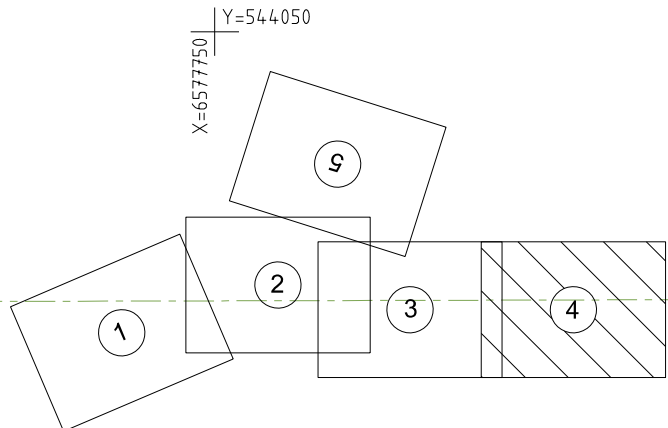

KIV Kolm Grupp	Objekt	Möötkava	Töö nr	
	Vambola, Tasuja ja Lehola tänavad	1:500	T-476	
Kuupäev 4.09.2018	Asukoht	Fail	LEHT	LEHT
	Harju maakond, Kiili vald, Luige alevik	476_luige_tanavad.dgn	4	5