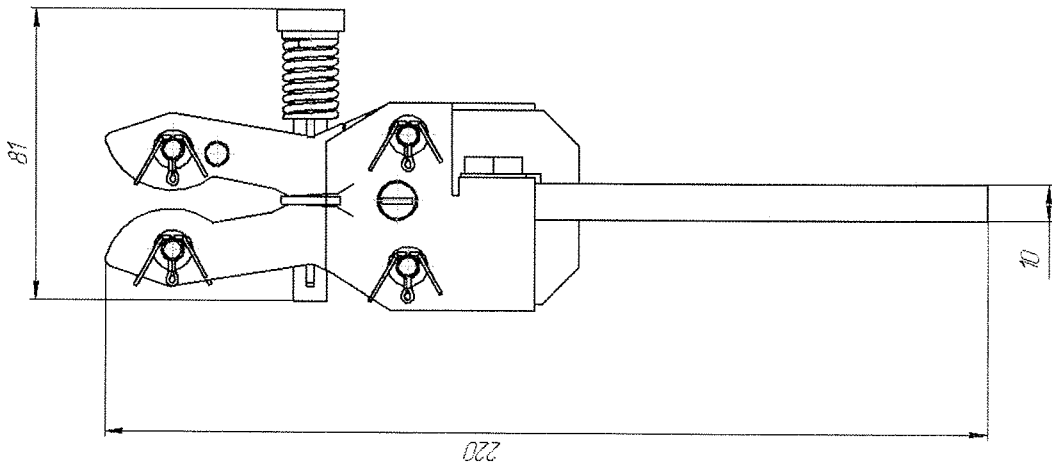

Розетка контактная 2000А

Розетка контактная 2000А		Лист	Кол-во	Всего листов
01.902.101-05				11
Исполн.	№ докум.	Год	Изм.	
Разраб.				
Провер.				
Технико				
Начальн.				
Упр.				
ООО "КФ "ЭЛС"				