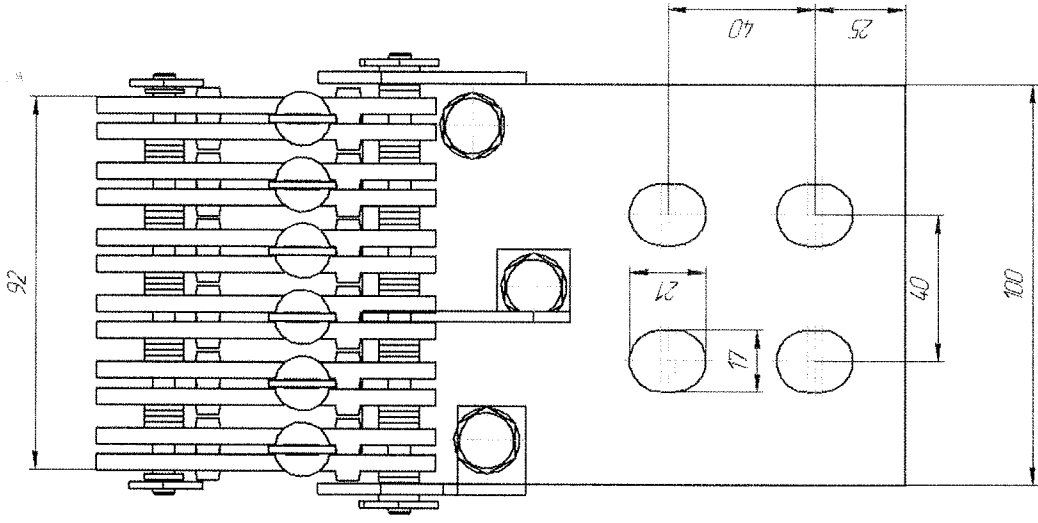

Розетка контактная 2000А

Розетка контактная 2000А		Лист	Кол-во	Всего листов
01.902.101-05				11
Исполн.	№ докум.	Год	Изм.	
Разраб.				
Провер.				
Технико				
Начальн.				
Упр.				
ООО "КФ "ЭЛС"				