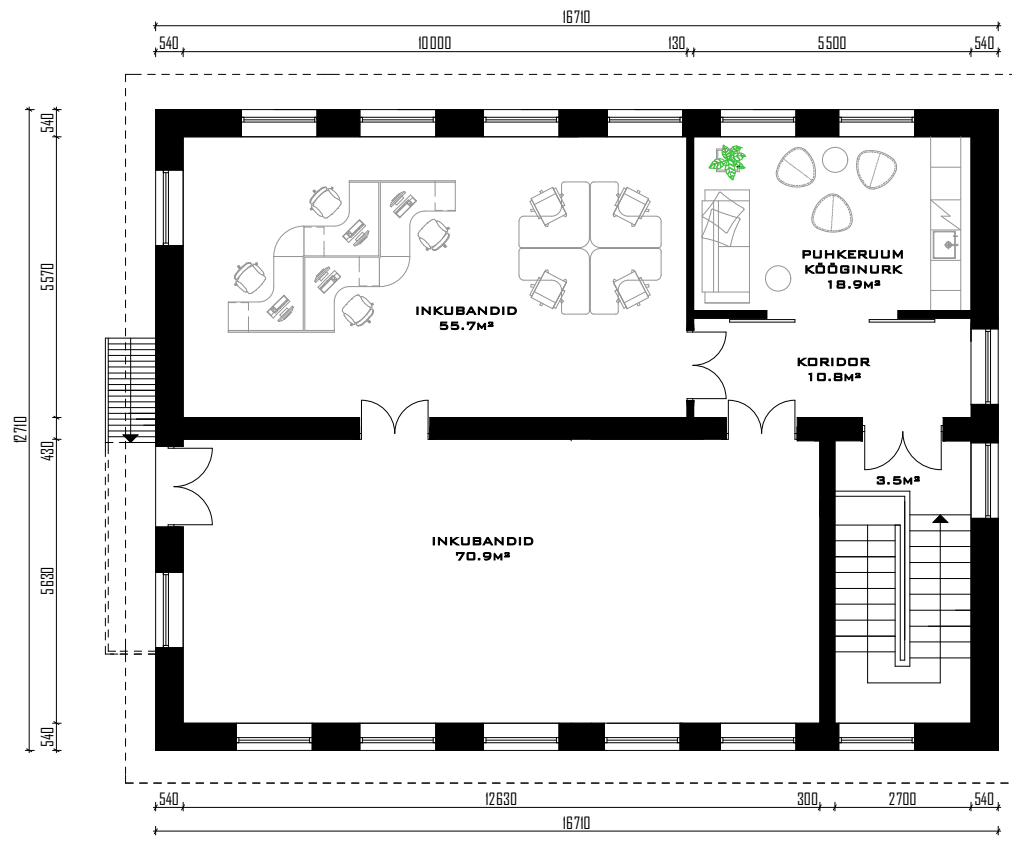

1.korrus - 210.8m²
 2.korrus - 159.8m²
 NETOPIND - 370.6m²

ESIMENE KORRUS M 1:100

LOOMEKODA / VABADUSE TN 12 / VÕRU LINN / VÕRU MAAKOND

1.korrus - 210.8m²
 2.korrus - 159.8m²
 NETOPIND - 370.6m²

OLEMASOLEV OLUKORD

TEINE KORRUS M 1:100

LOOMEKODA / VABADUSE TN 12 / VÕRU LINN / VÕRU MAAKOND