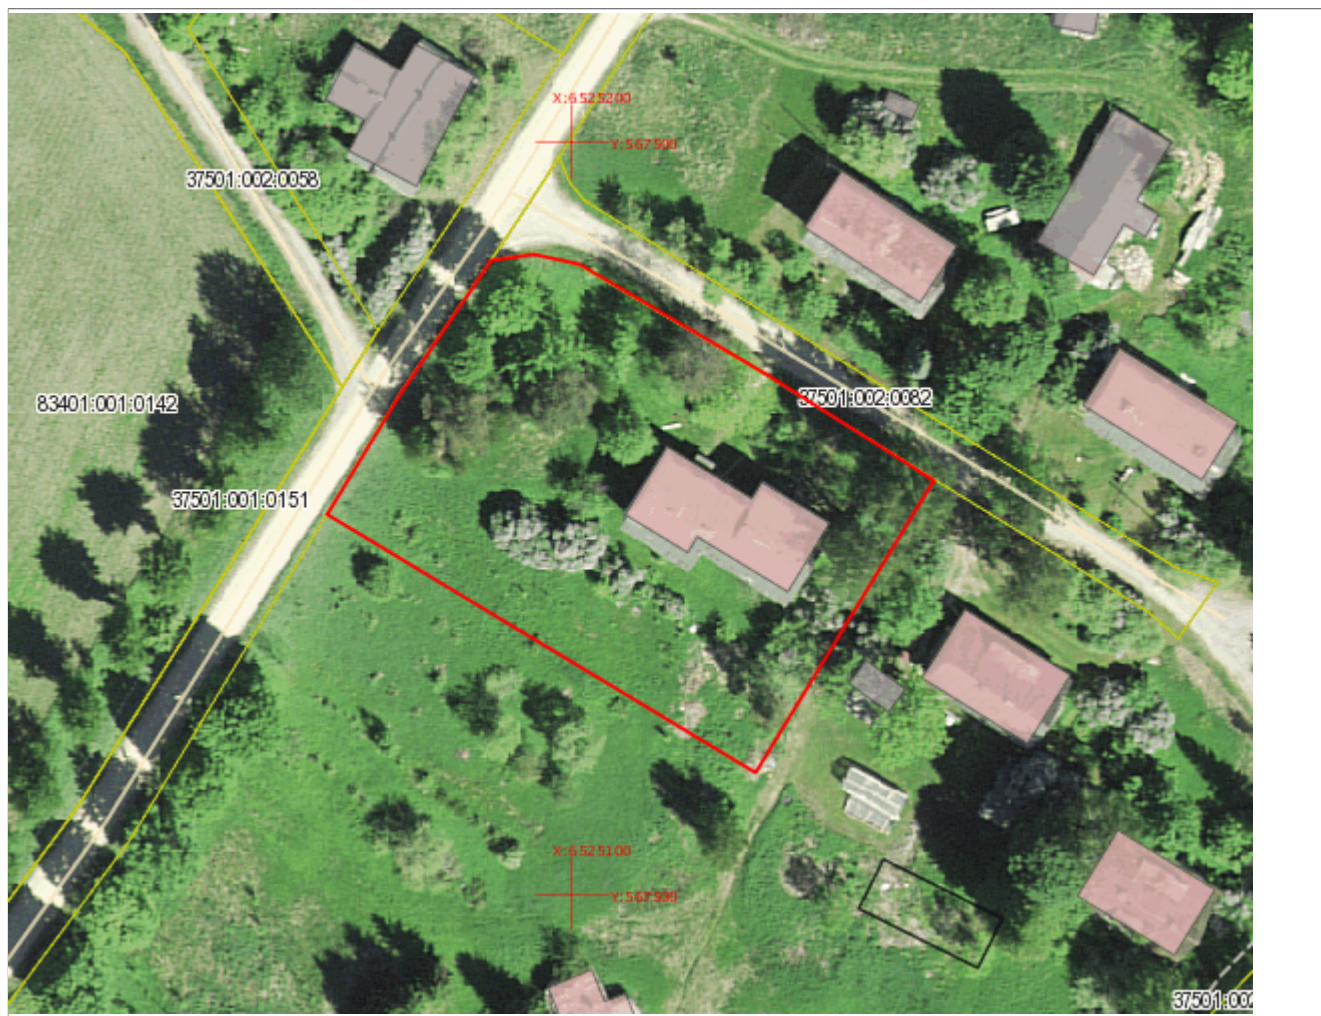

Asendiplaan

Maakond: Järva maakond
Omaavalitsus: Türi vald
Asustusüksus: Lungu küla
Lähiaadress: **Kontori tee 2**
Asendiplaani mõõtkava: 1:1000
Katastri aluskaardi nr: 63.264

Märkused:

*Pindala ligikaudu
3000 m²*

Koostaja: ...../Ene Mägi

17. september 2018. a.

Leppemärgid:

- Piiriettepanek
- Registreeritud katastriüksused
- - - Maakonna piir
- - - Omaavalitsuse piir