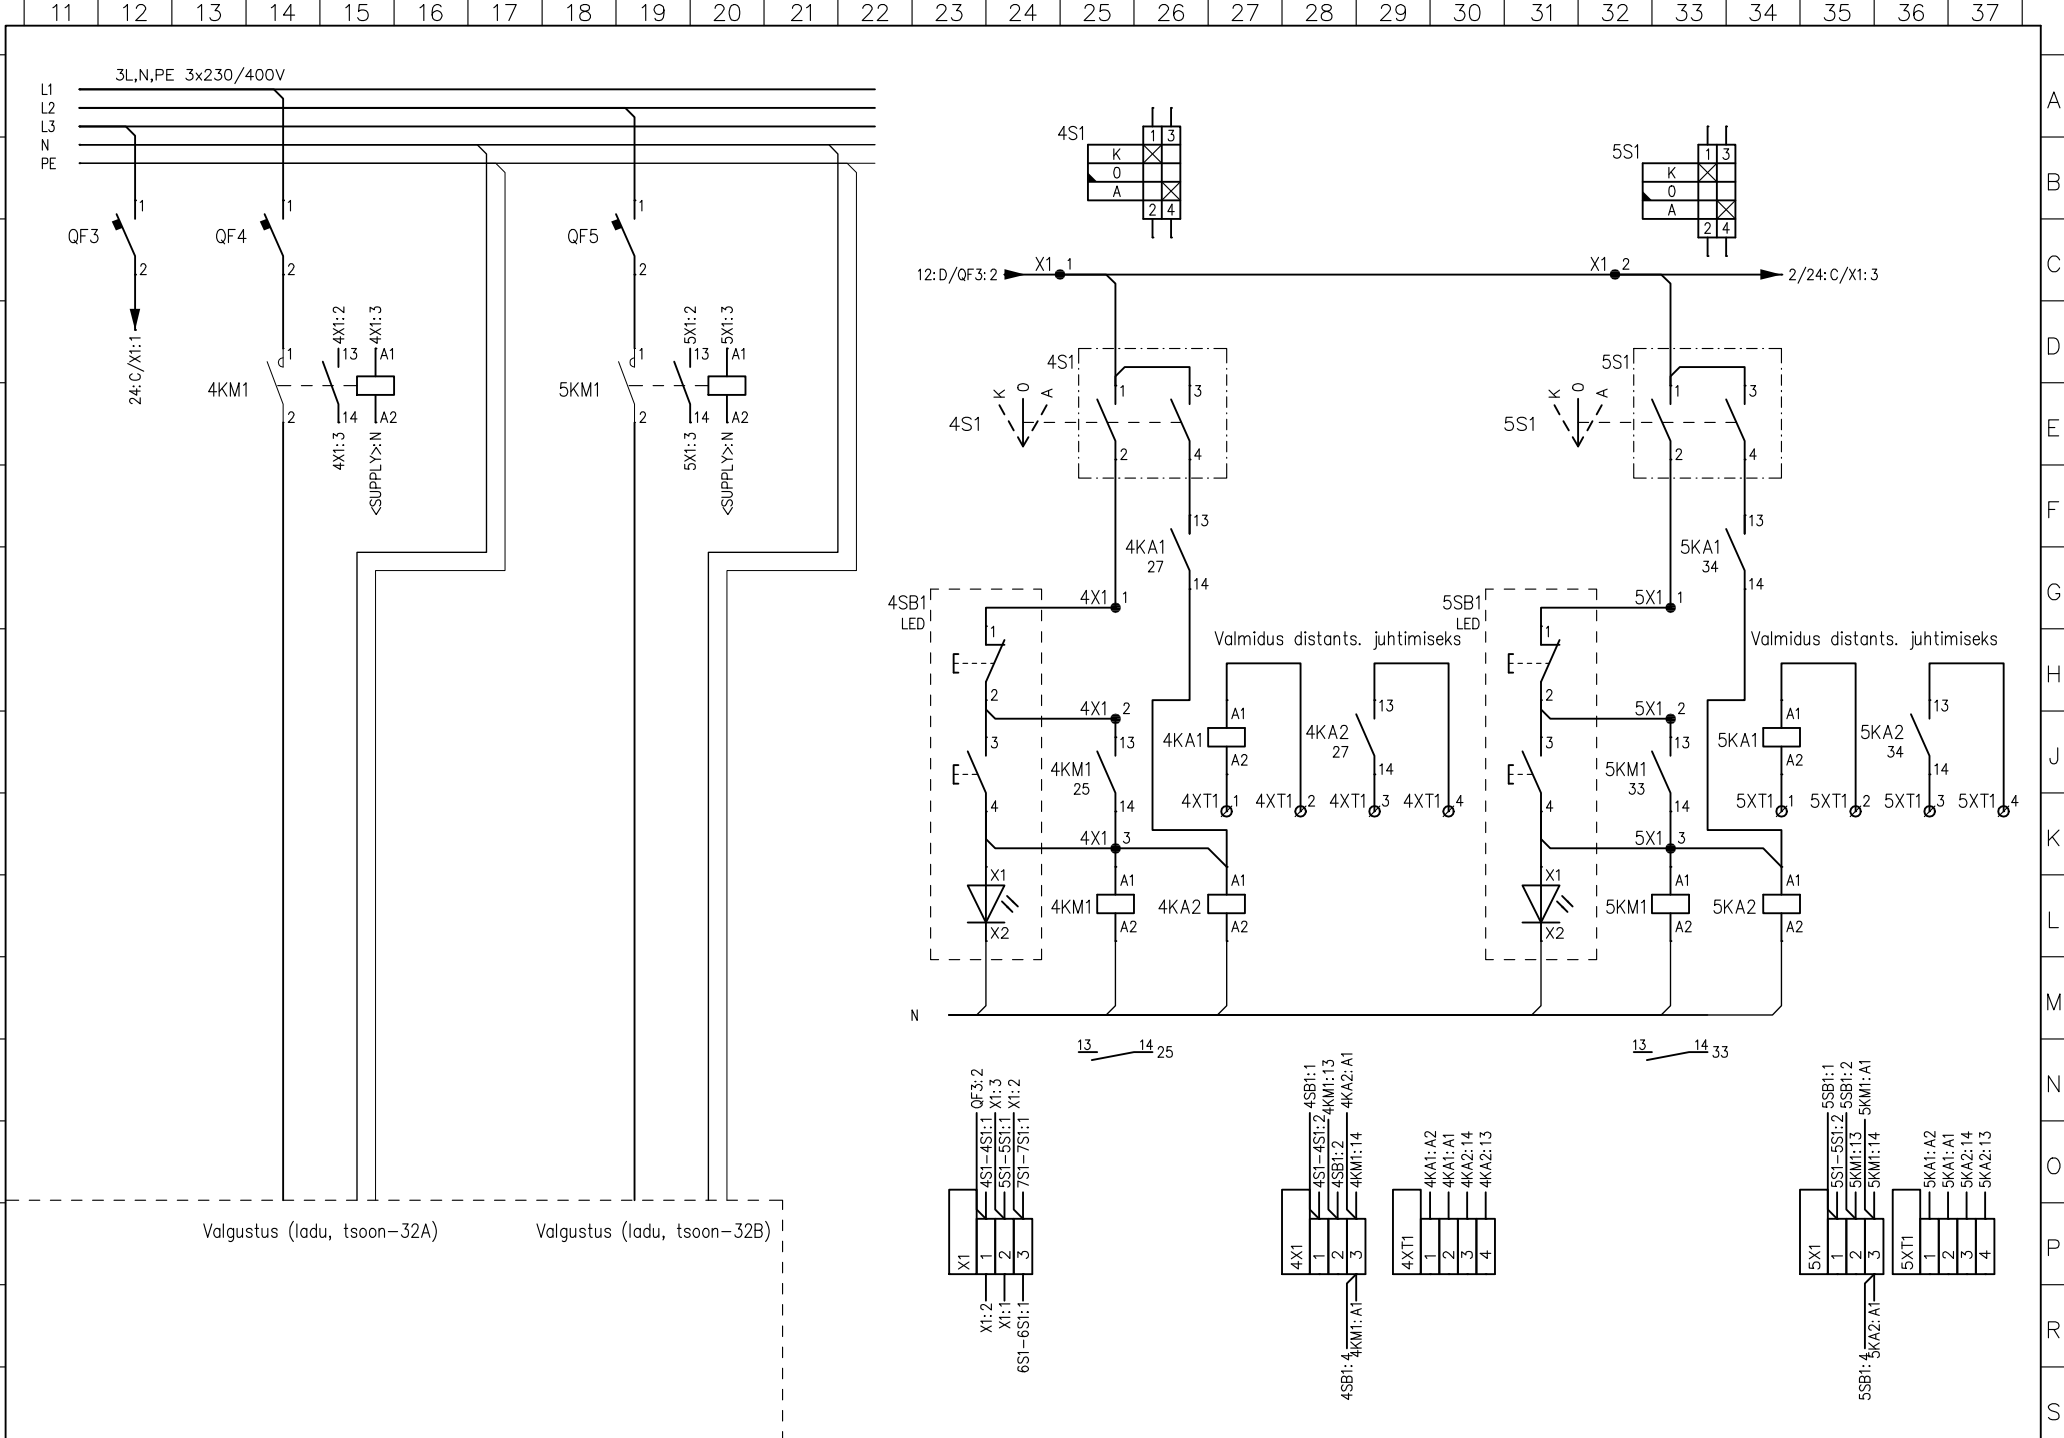

25.4.2017
07-17PP_W7-SE-403J_kilbi_W7_VK32_sek.aksena
A Muudatus:
B Muudatus:
C Muudatus:

FITA Projekt OÜ
Registrikood 12266045, Laki tn. 15, Tallinn, Harjumaa
tel. 6099103, mob. 5548215, fitaprojekt@gmail.com

TRANSIIDIKESKUSE AS
Ladu W3. Elektriseade
Koorma 15, Muuga küla, Viimsi vald, Harjumaa
KILBI W7_VK32 SEKUNDAARSKEEM

Proj. I.RAJEVSKI	Ahela nr.	Keskuse nr. W7/VK_32	Töö nr. 07-17PP
Kont. F.ARONOVICH	Leht 1/2	Projekti osa: Joonise nr.	Stadium:
Kinnit. F.ARONOVICH	25.4.2017	ET W7-SE-403J	PP