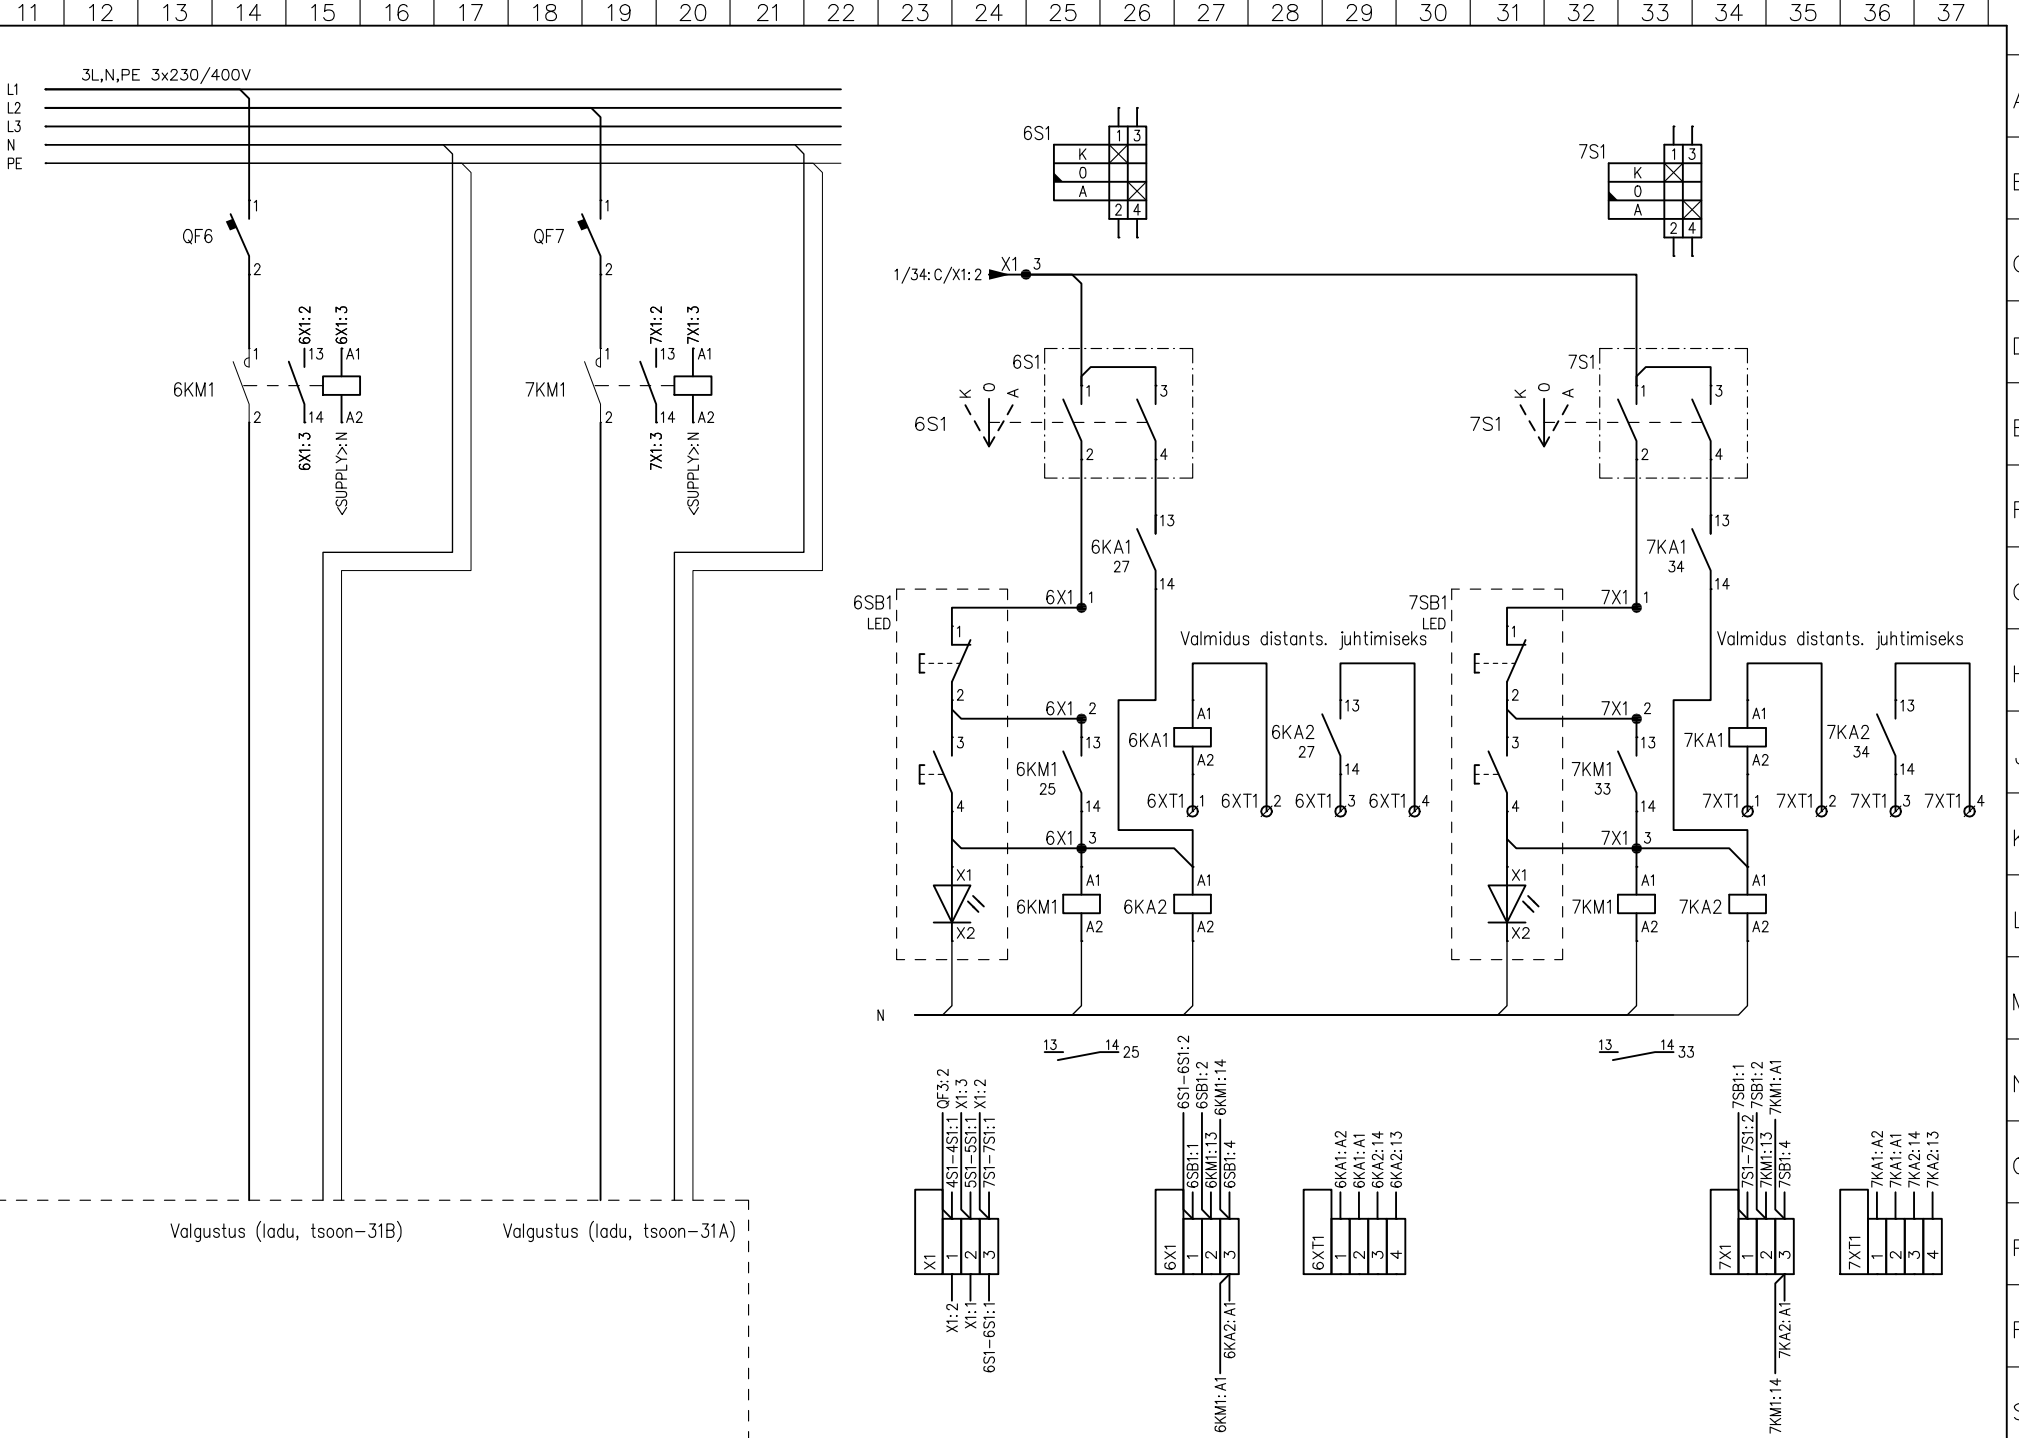

25.4.2017
07-17PP_W7-SE-403J_kilbi_W7_VK32_sek.skeem

D Muudatus:
E Muudatus:
F Muudatus:
A Muudatus:
B Muudatus:
C Muudatus:

FITA Projekt OÜ
Registrikood 12266045, Laki tn. 15, Tallinn, Harjumaa
tel. 6099103, mob. 5548215, fitaprojekt@gmail.com

TRANSIDIKESKUSE AS
Ladu W3. Elektriseade
Koorma 15, Muuga küla, Viimsi vald, Harjumaa
KILBI W7_VK32 SEKUNDAARSKEEM

Proj. I.RAJEVSKI	Ahela nr.	Keskuse nr. W7/VK_32	Tõõ nr. 07-17PP
Kont. F.ARONOVICH	Leht 2 / 2	Projekti osa: Joonise nr.	Stadium:
Kinnit. F.ARONOVICH	25.4.2017	ET W7-SE-403J	PP