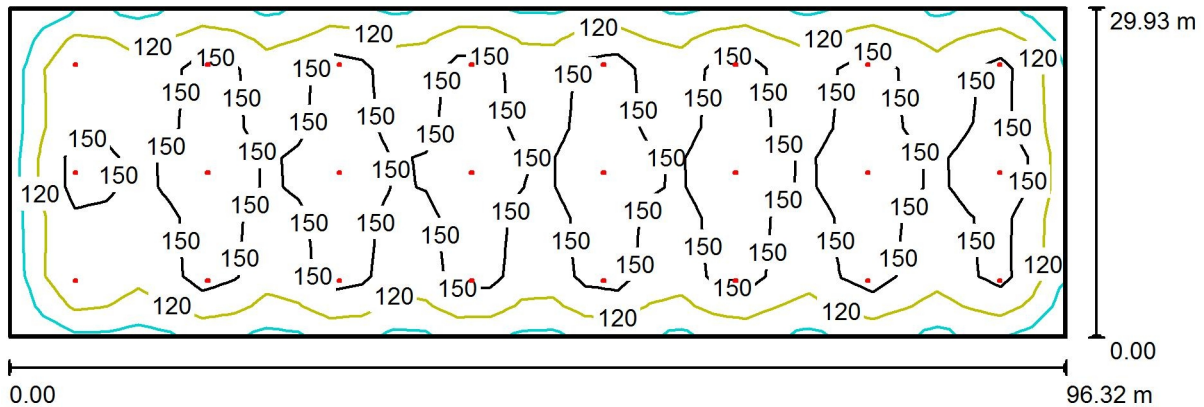

Puudevate sümmeetriaomaduste tõttu ei saa selle valgusti kohta UGR-tabelit esitada.

Töötaja I.Rajevski
 Telefon
 Faks
 e-post

LADU W7/1 LEMONA UFO / Kokkuvõte

Ruumi kõrgus: 10.000 m, Paigalduskõrgus: 8.000 m, Säilivustegur: 0.70

Väärtused Lux, Mõõtkava 1:689

Pind	ρ [%]	E_m [lx]	E_{min} [lx]	E_{max} [lx]	E_{min} / E_m
Töötasand	/	139	67	194	0.483
Põrand	20	139	52	194	0.375
Lagi	70	25	16	29	0.657
Seinad (4)	50	41	17	92	/

Töötasand:

Kõrgus: 0.000 m
 Raster: 33 x 11 punkti
 Ääretsoon: 0.150 m

Valgustite loetelu

Nr.	Tükki	Tähistus (Parandustegur)	Φ (Valgusti) [lm]	Φ (Lambid) [lm]	P [W]
1	24	LUCKY SSL FK-IL150-100N-HP3 5000K Philips LED (1.000)	23486	23497	151.3
Kokku:			563669	563926	3631.2

Erivõimsus: $1.26 \text{ W/m}^2 = 0.91 \text{ W/m}^2/100 \text{ lx}$ (Põhipind: 2882.82 m²)