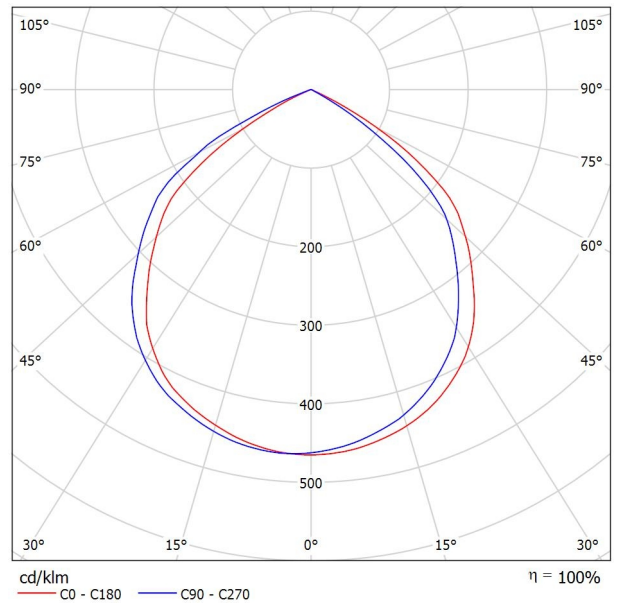

Töötaja I.Rajevski
Telefon
Faks
e-post

LUCKY SSL FK-IL150-100N-HP3 5000K Philips LED / Valgustite andmetabel

Helendus 1:

Valgusti pilti vaadake palun meie valgustikataloogist.

Valgustite klassifikatsiooni alus CIE: 100
CIE Flux kood: 61 96 100 100 100

Puudevate sümmeetriaomaduste tõttu ei saa selle valgusti kohta UGR-tabelit esitada.