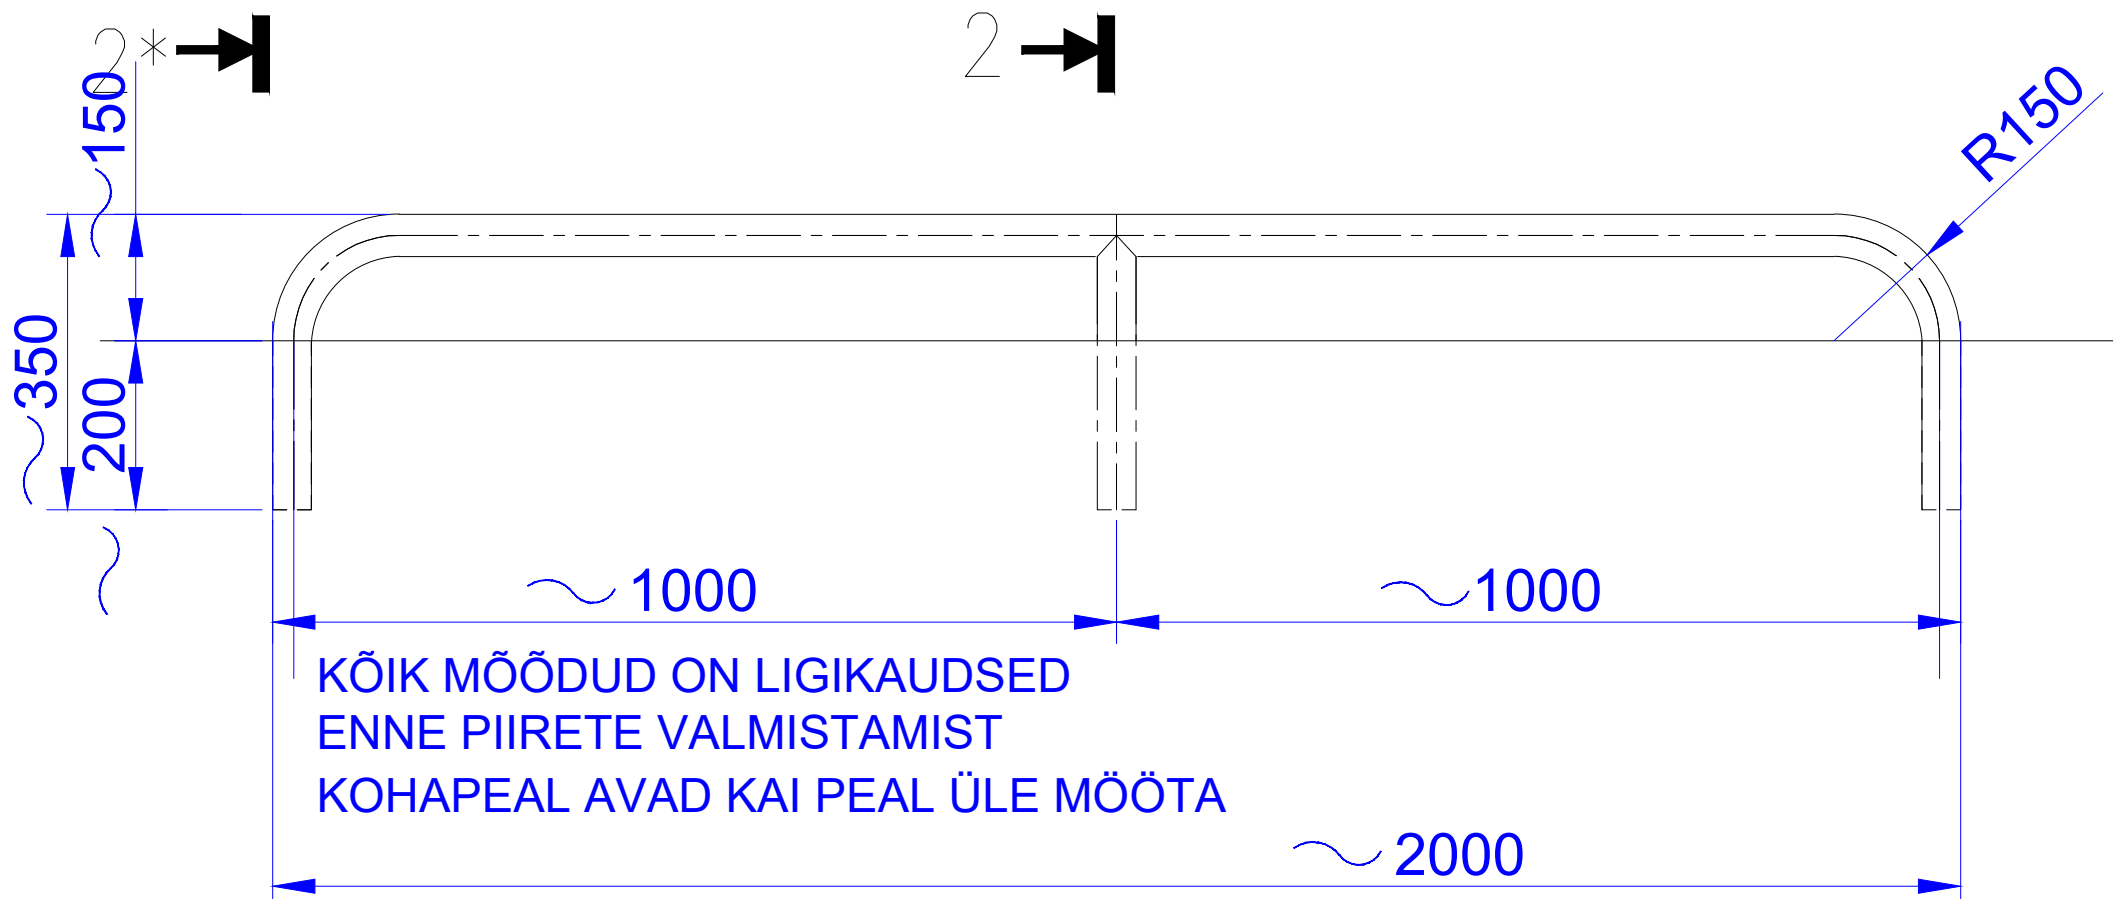

AS TALLINNA SADAM VANASADAM
KRUIISIKAI PIIRDED

KÕIK MÕÕDUD ON LIGIKAUDSED
ENNE PIIRETE VALMISTAMIST
KOHAPEAL AVAD KAI PEAL ÜLE MÖÖTA

TELLIMUS 110 tk.

VÄRVITON RAL 1023
KESKKONNATINGIMUSED C4 KÕRGE