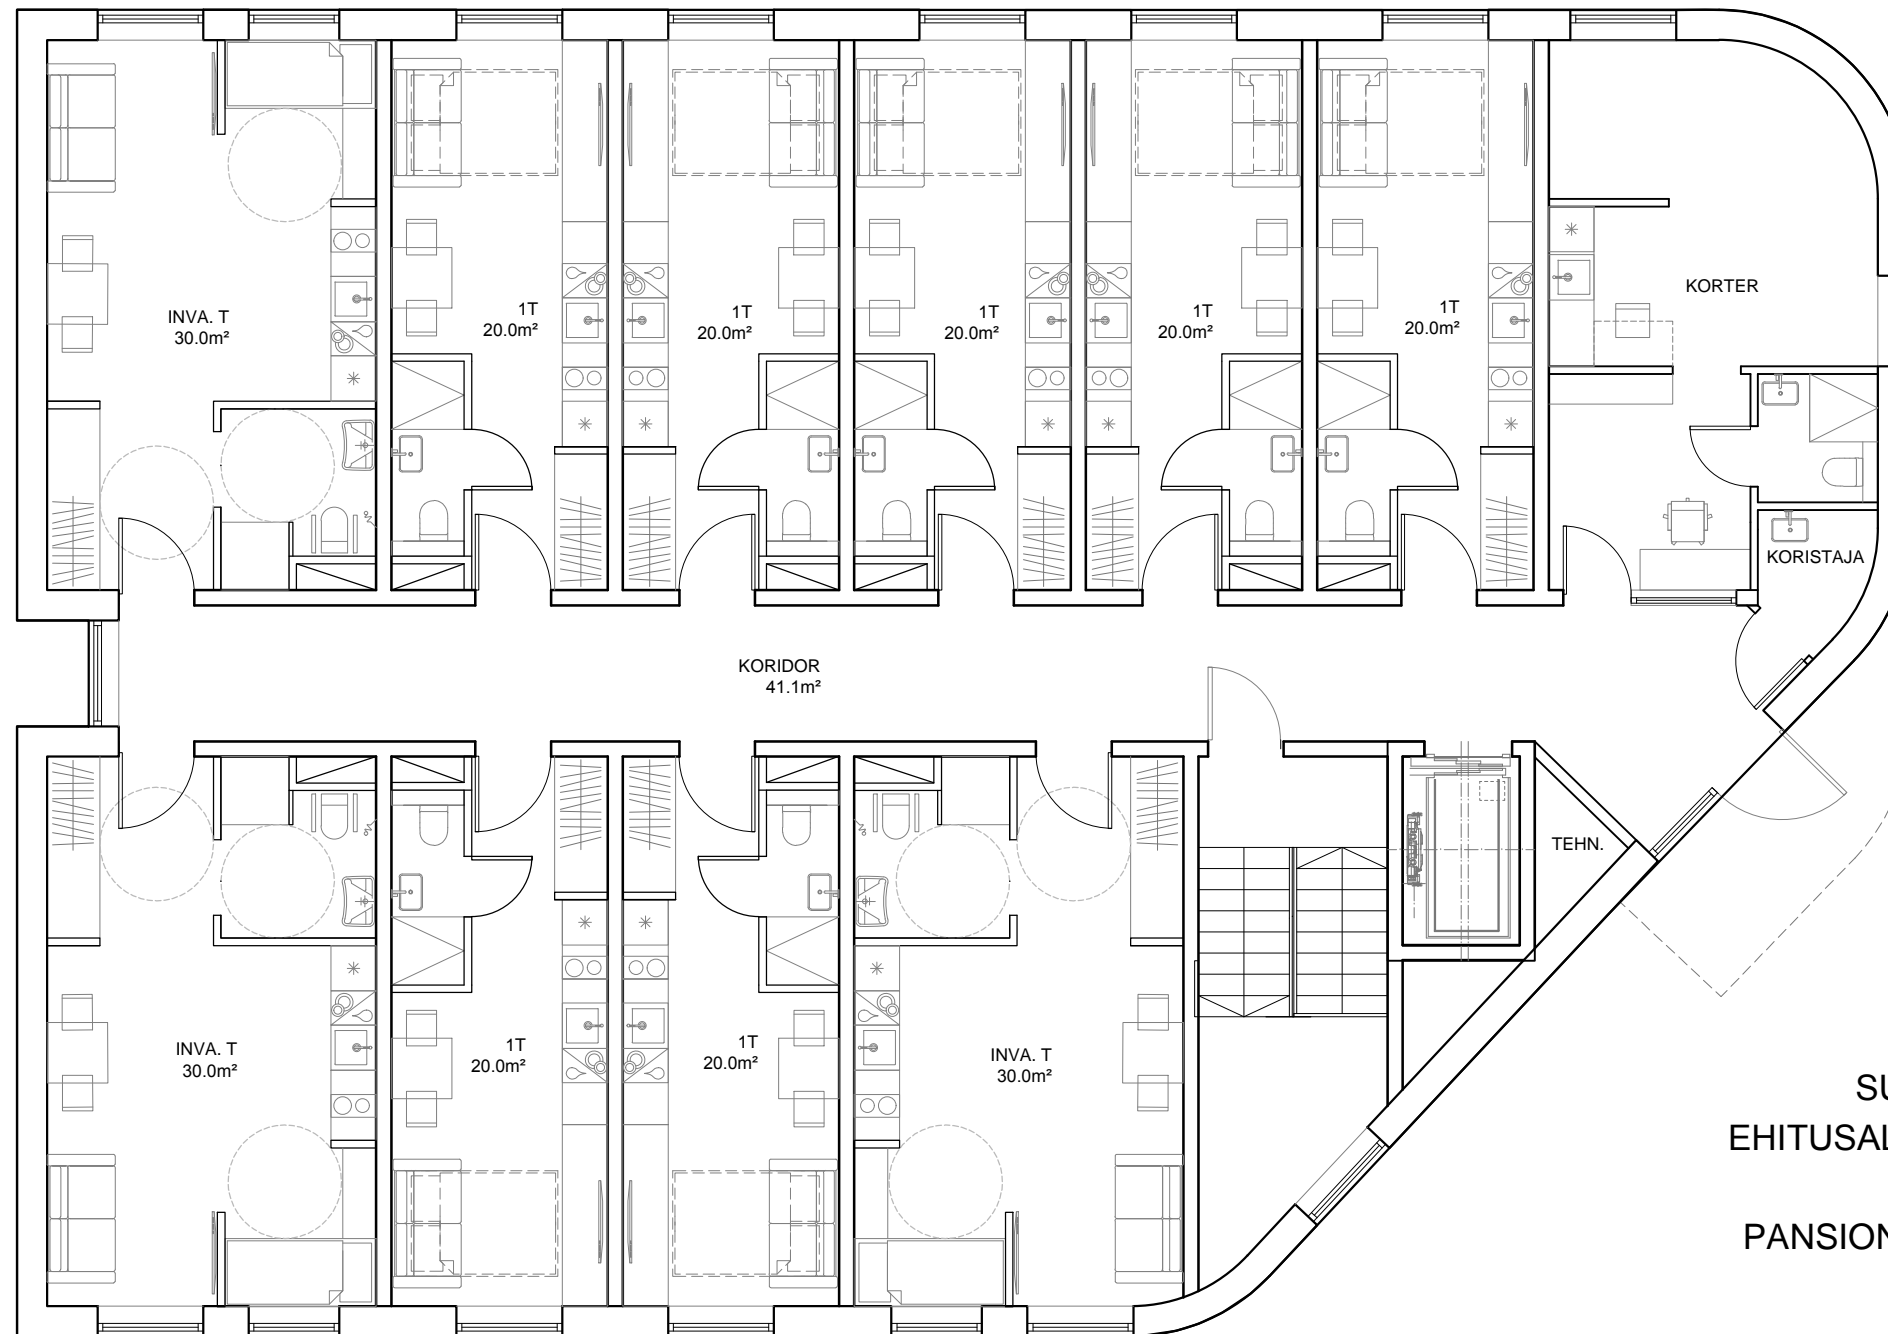

# 1.KORRUS

SUL. BRUTO - 760m<sup>2</sup>  
EHITUSALUNE PIND - 391m<sup>2</sup>  
KORTER - 1tk  
PANSIONAADI TUBE - 19tk  
1T - 13tk  
2T - 3tk  
INVA.T - 3tk