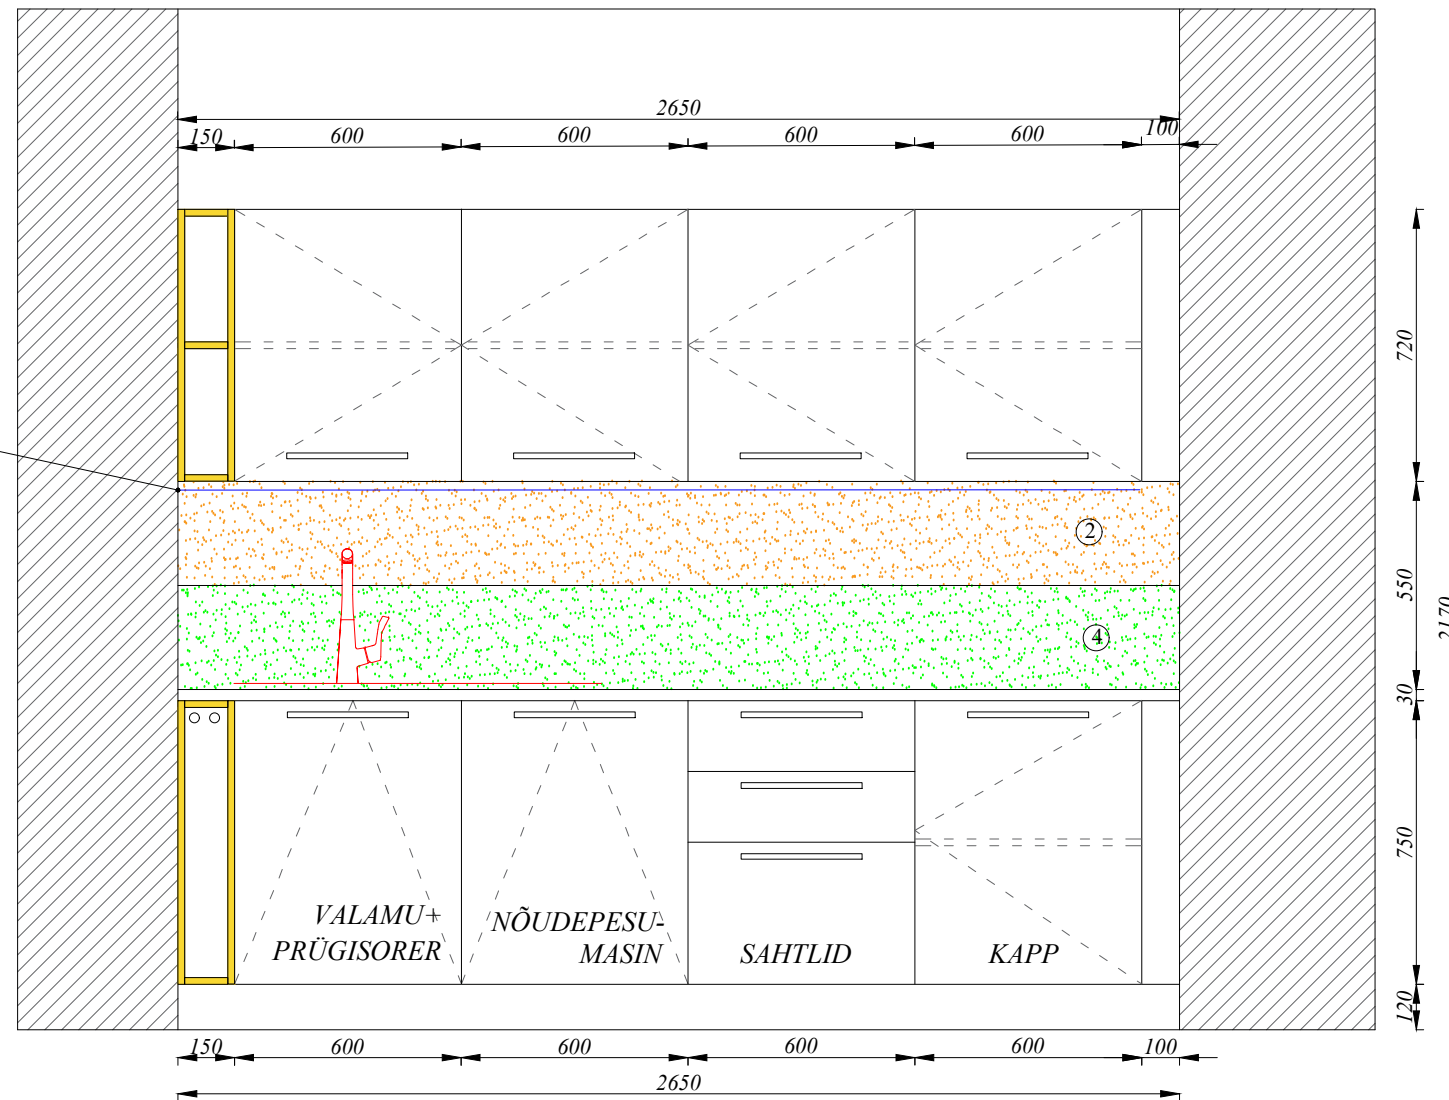

ÜLEMISTE KAPPIDE  
ALLA SÜVISTATUD  
ALUMIINIUMPROFIILIS  
LED RIBA, 3000K

**MATERJAL:**

**KÕOGI KARKASS:** 18 MM, MELAMIIN EGGER PEARL GREY (HALL), ABS KANDIGA  
**KÕOGIKAPI UKSED, SAHTLI FASSAADID, NÄHTAVAD KÜLJED:** 18 MM, LAMINAAT EGGER MAINAU BIRCH H 1733 ST9 (KASK), 2 MM ABS KANDIGA  
**AVATUD RIIULID:** 18 MM, LAMINAAT FORMICA F1485 (KOLLANE), 2 MM ABS KANT  
**AVATUD RIIULI TAGASEIN:** 10 MM LAMINAAT FORMICA F1485 (KOLLANE)  
**SOKKEL:** 10 MM LAMINAAT EGGER MAINAU BIRCH H 1733 ST9 (KASK), 2 MM ABS KANDIGA  
**TÕÕPIND:** 30 MM LAMINAAT EGGER MAINAU BIRCH H 1733 ST9(KASK), 2 MM ABS KANDIGA  
**TAGASEIN:** 10 MM LAMINAAT, POOL TAGASEINAST FORMICA F4177 (ROHELINE), TEINE POOL TAGASEINAST F3210 (ORANŽ)  
**KÄEPIDEMED:** MF 0408Z-290 ZN2, VIIMISTLUS MATT KROOM  
**VALAMU:** NÖRUTUS ALAGA, ROOSTEVABA, FRANKE ARGOS G, AGX 251G, MÕÖT: 510X1000 MM  
**SEGISTI:** VÄLJA TÕMMATAVA DUŠŠIVOOLIKUGA FRANCE ACTIVE PLUS 115.0373.770, KROOM  
**VÄLJA TÕMMATAV KÄTERÄTIKU HOIDJA:** MF 510.51.926  
**PRÜGISORTER:** FRANKE GARBO 60-4 (2X 12L + 2X 8L)  
**INTEGREERITUD NÕUDEPESUMASIN:** HOTPOINT-ARISTON, A+++ , 14 KOMPLEKTI.

Käesolevat joonist käsitleda koos arhitektuurse ja sisearhitektuurse osa jooniste, seletuskirja ja spetsifikatsioonidega.  
 Joonisel märgitud mõõdud on projektipõhised, erinevused kooskõlastada sisearhitektiga.  
 Vastuolu ilmnesel käesoleva joonise ning arhitektuurse, sisearhitektuurse või mistahes muu projekti osa jooniste, spetsifikatsioonide või seletuskirja vahel tuleb kohe sellel teavitada projekteerijat.  
 Käesolev joonis tühistab kõik sama numbriga varasema kuupäevaga joonised.