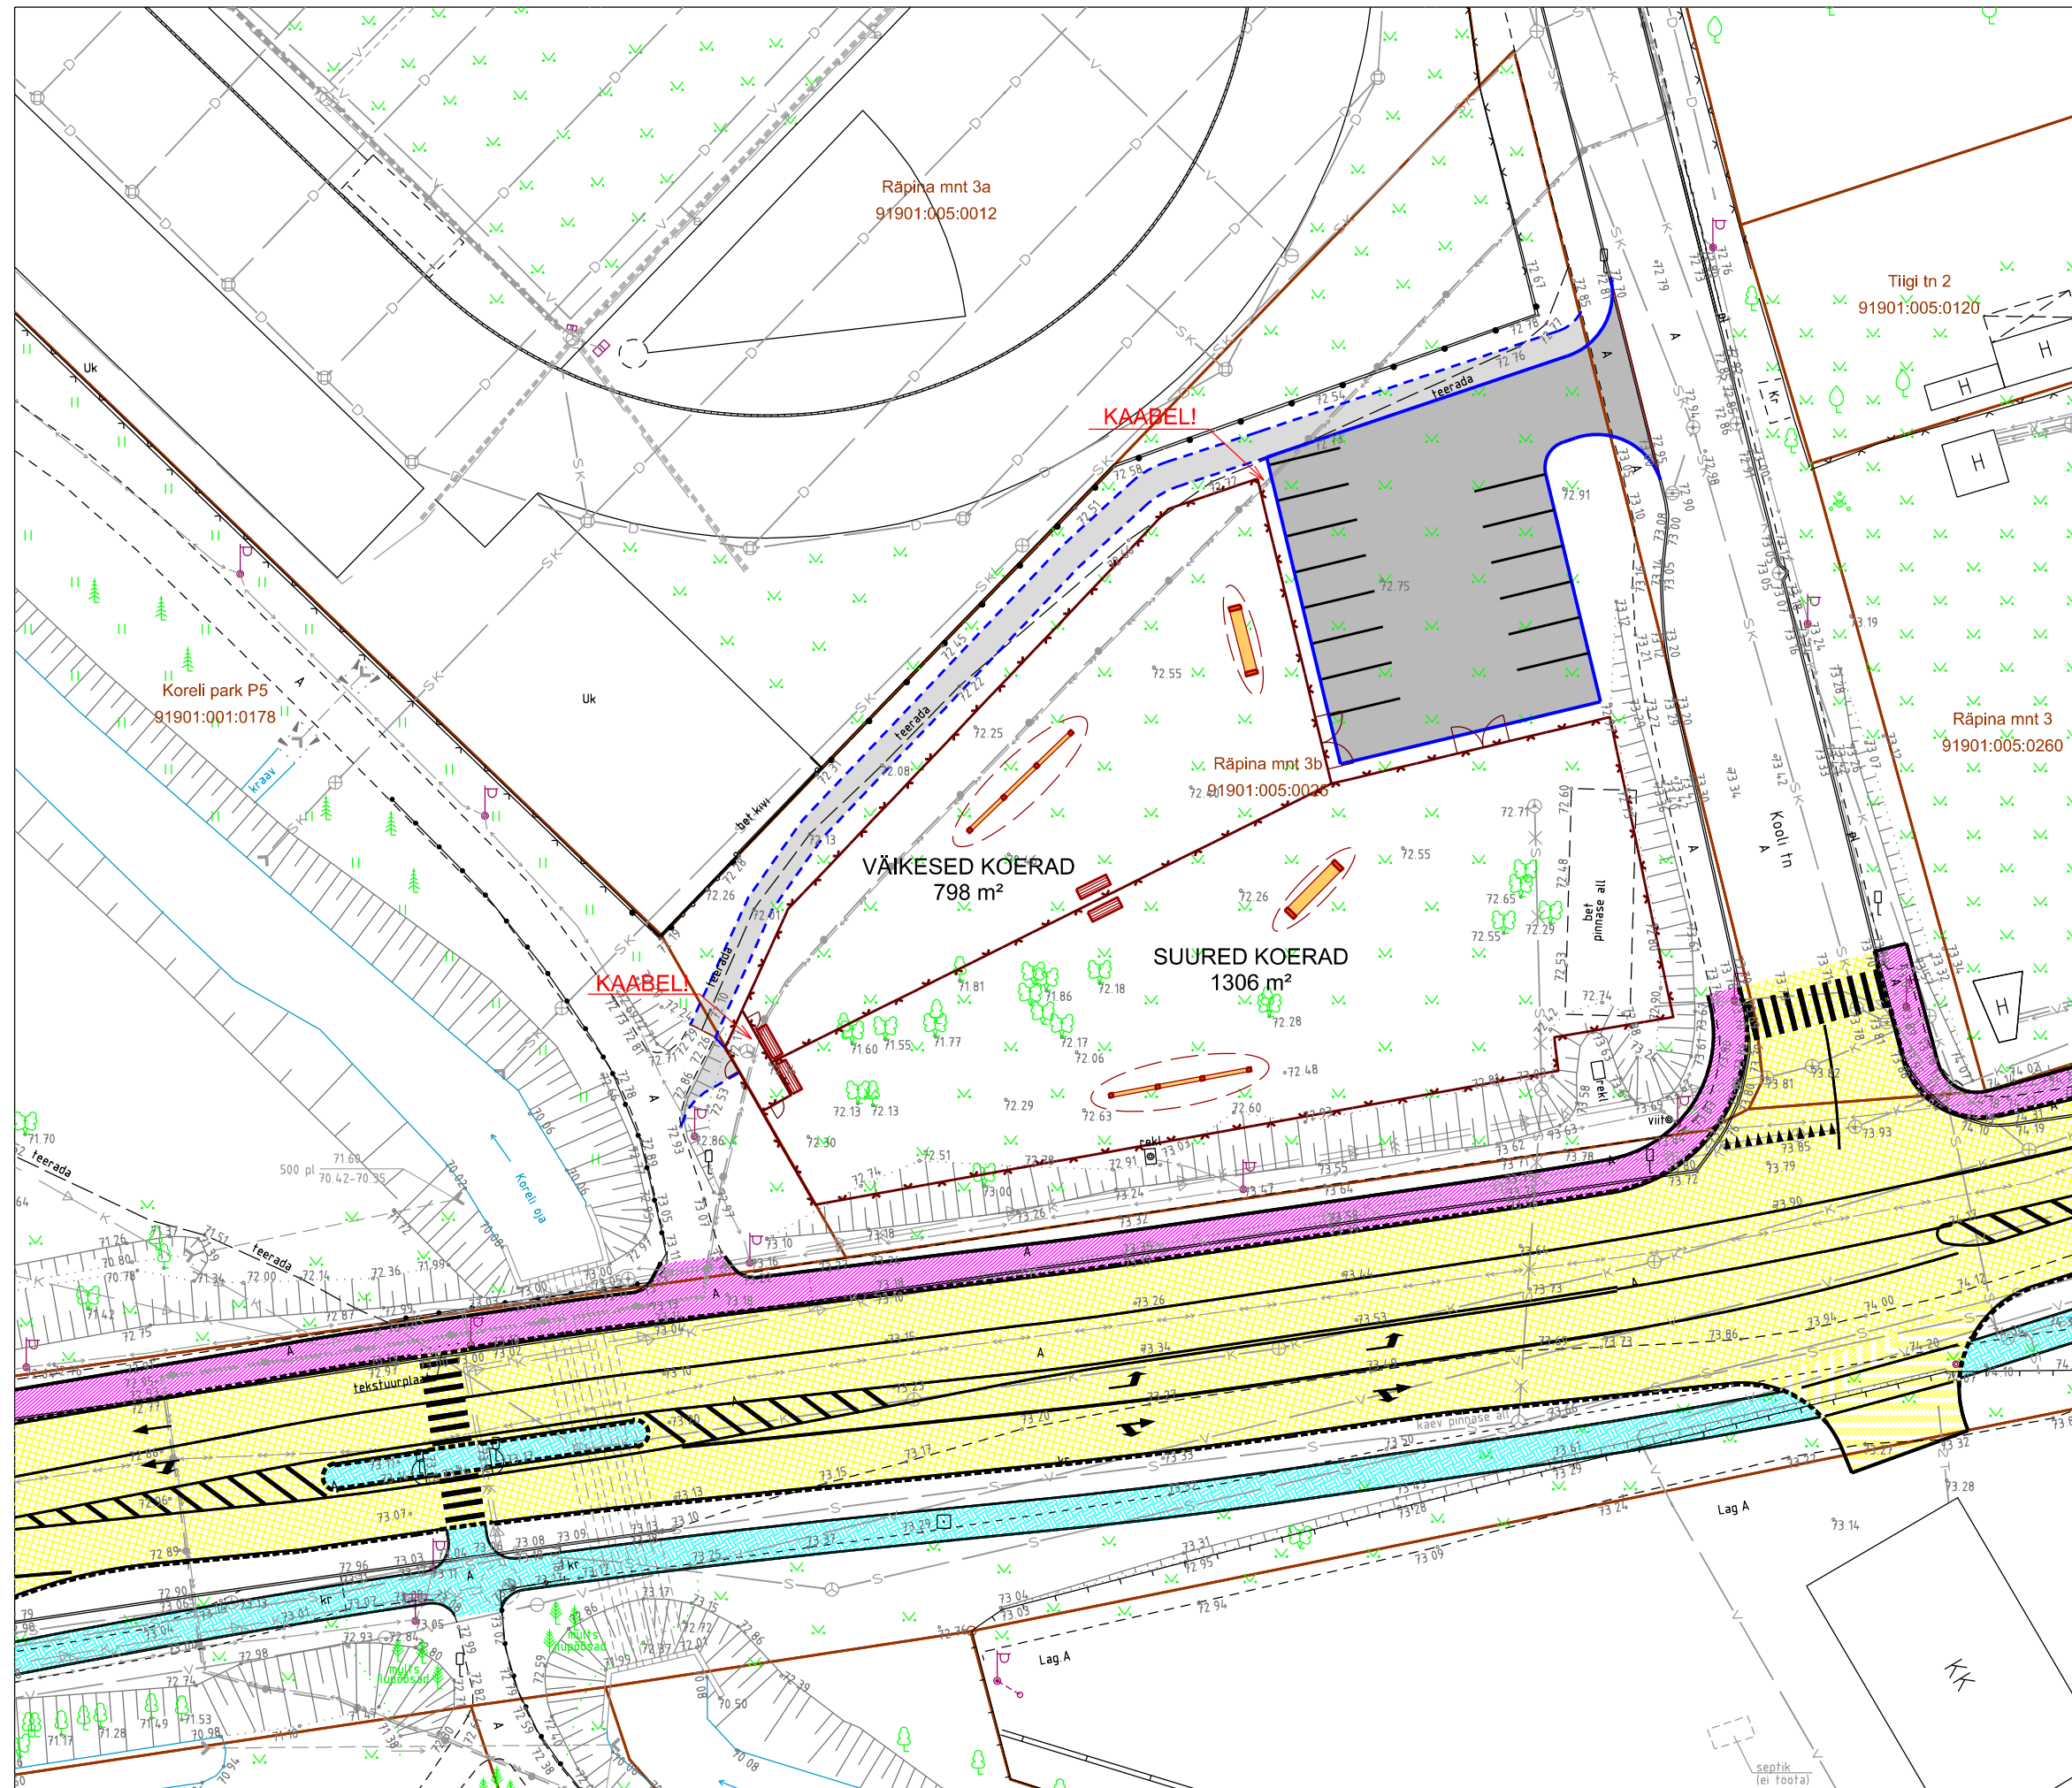

Räpina mnt 3b KOERTEPARK

- LEPPEMÄRGID**
-  Kõnnitee ca 190 m²
 -  Parkimisala ca 550 m²
 -  Sõidutee äärekivi ca 105 m
 -  Võrkaed (h=1,75 m) ca 270 m
 -  Jalgvärv (3 tk)
 -  Autovärv (2 tk)
 -  Pink (4 tk)
 -  Koorteväljaku atraksioonid, nt kaldpind ja poom

- Varem projekteeritud:**
-  Sõidutee asfaltkate
 -  Kõnnitee asfaltkate
 -  Kõnnitee betoonkivikate