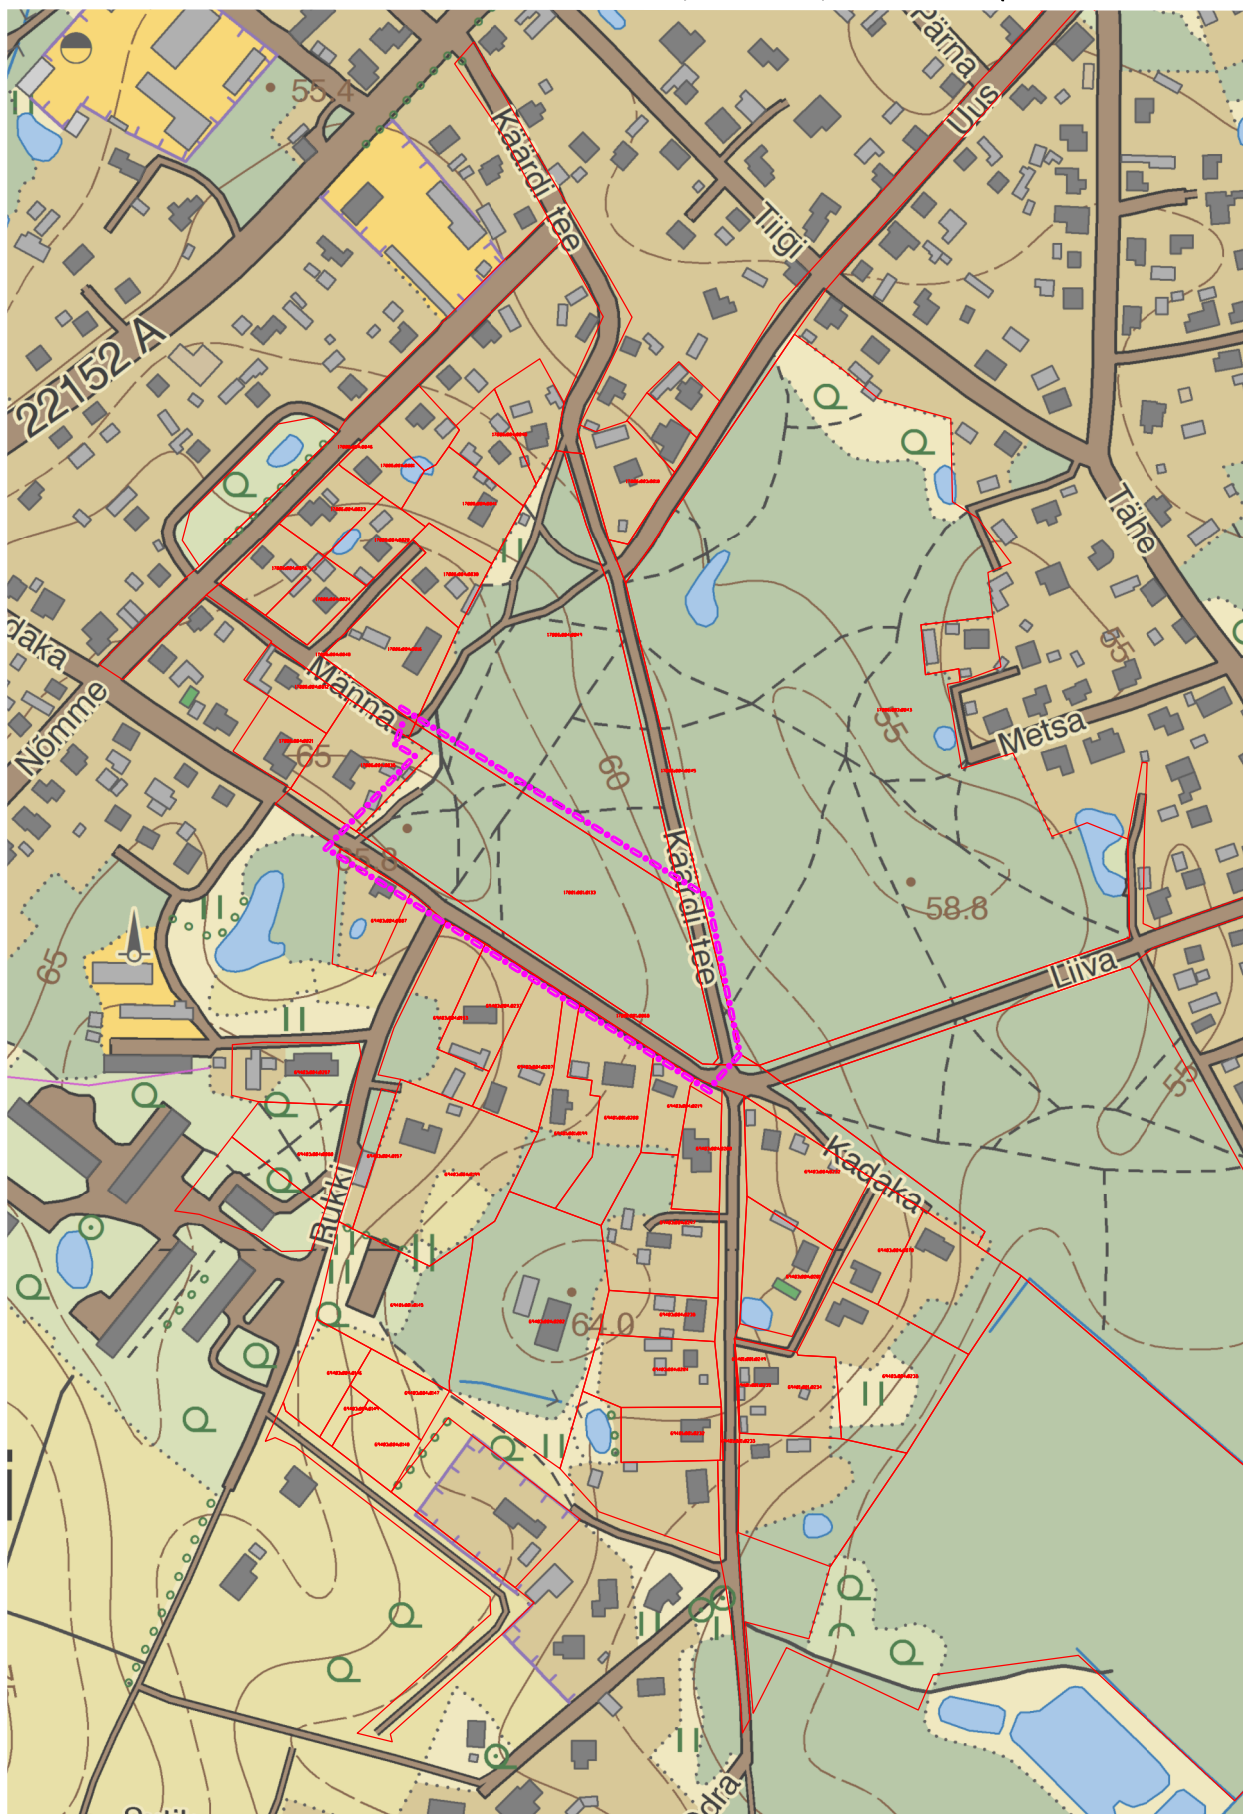

Korralduse lisa 1
Planeeritava ala asukohaskeem
Elva vald, Elva linn, Kadaka 10 (17001:001:0133)

- Planeeringuala
- Katastripiir