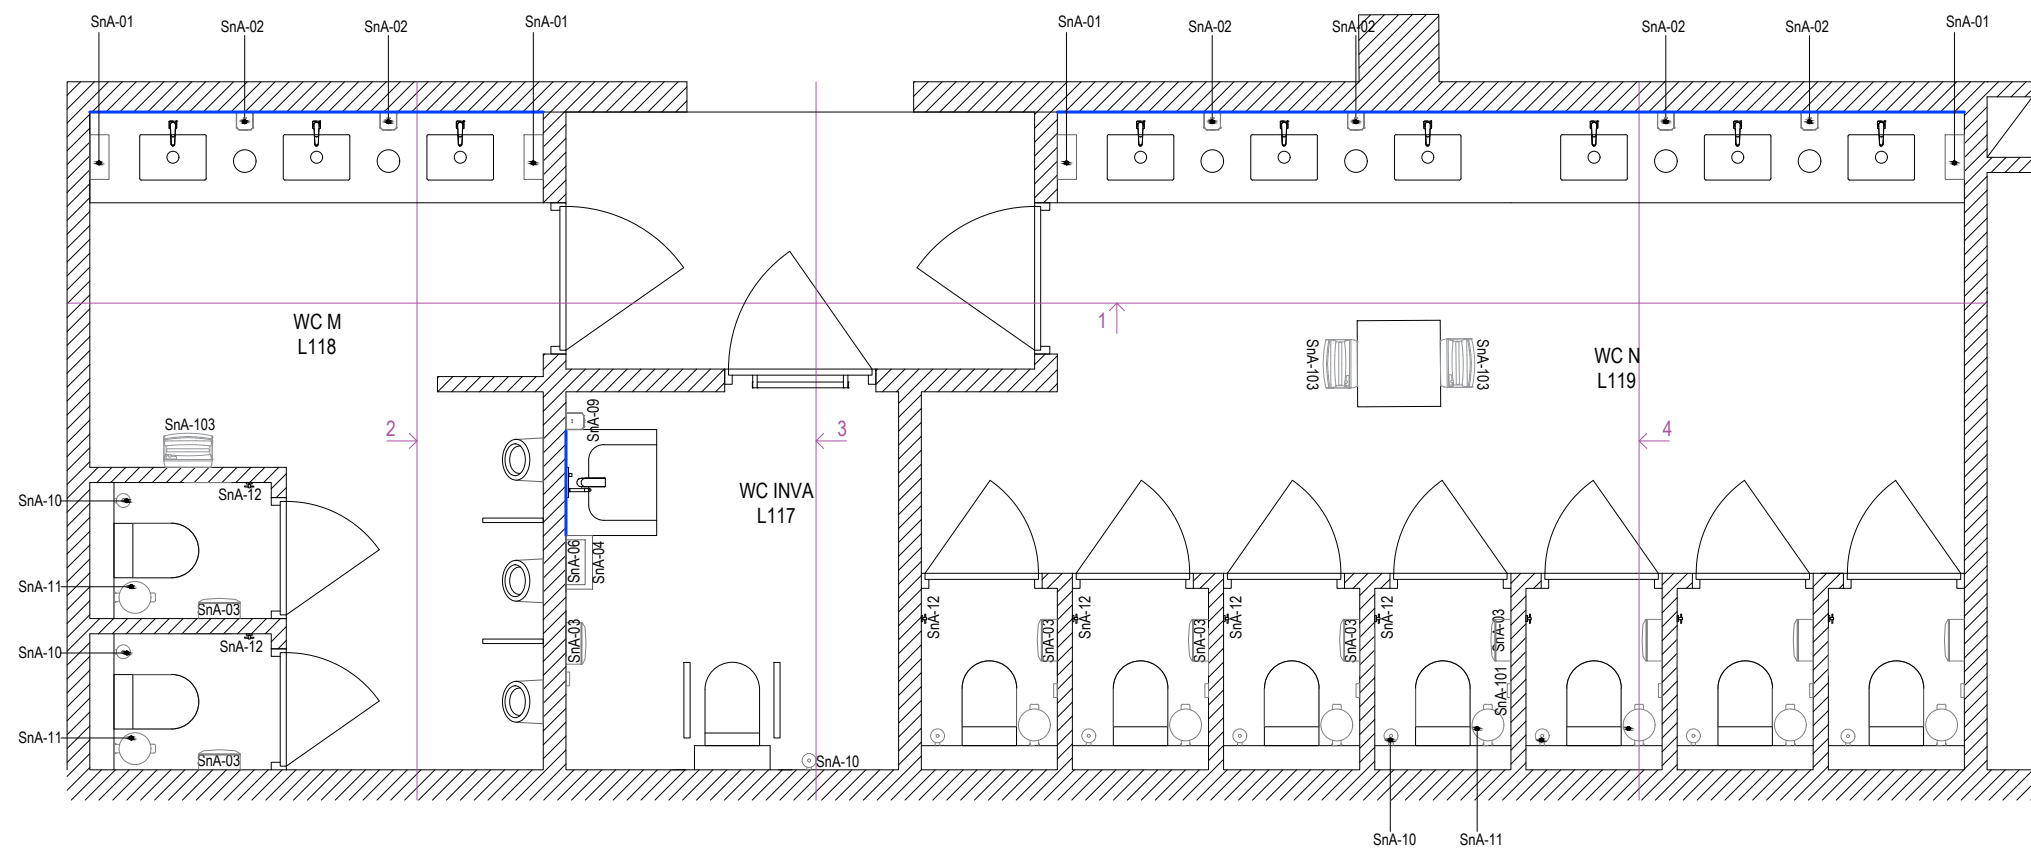

WC PÕHIPLAAN

VAADE 2

VAADE 3

VAADE 1

VAADE 4

JONIS WC Fragmendid L117;L118;L119		
JONISE NR	REV	M 1:50
TÖÖ NR	STAADIUM TP	A3
TELLIJA	Noblessner Park OÜ, Tallinn, 74001	
PROJEKT	Noblessneri VR keskus	
AADRESS	Peetri 10, Tallinn	
DISAINER	Lilian Männikust	
JOONESTAS	24.05.2019	
KUUPÄEV	KONTROLLIS	Andrus Kõresaar