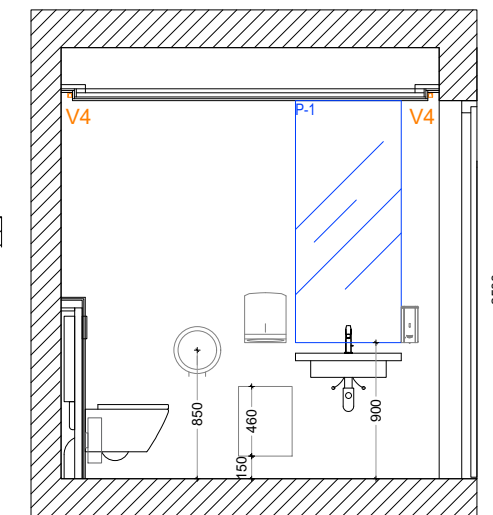

WC PÕHIPLAAN

VAADE 2

VAADE 3

VAADE 1

VAADE 4

JONIS WC Fragmendid L117;L118;L119		
JONISE NR	REV	M 1:50
TÖÖ NR	STAADIUM TP	A3
TELLIJA	Noblessner Park OÜ, Tallinn, 74001	
PROJEKT	Noblessneri VR keskus	
AADRESS	Peetri 10, Tallinn	
DISAINER	Lilian Männikust	
JOONESTAS	24.05.2019	
KUUPÄEV	KONTROLLIS	Andrus Kõresaar