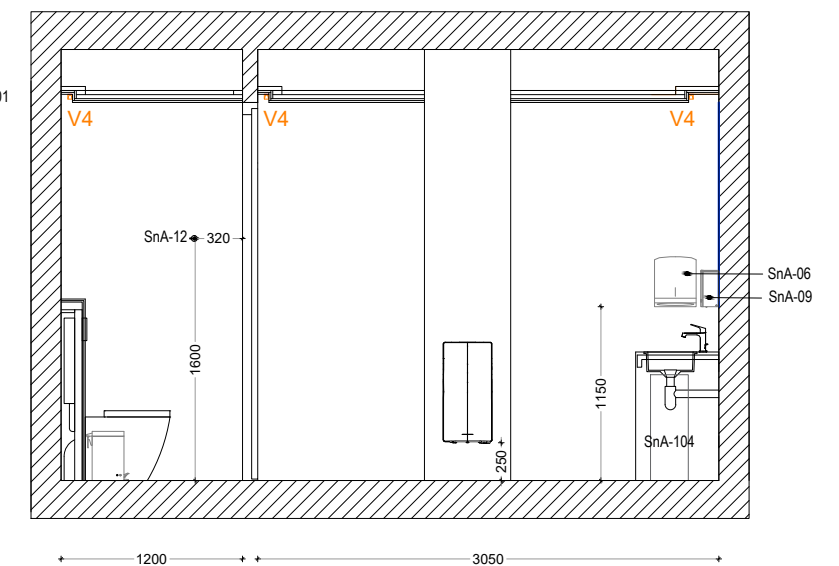

WC PÕHIPLAAN

VAADE 2

VAADE 3

VAADE 1

VAADE 4

JONIS WC Fragmendid L117;L118;L119		
JONISE NR	REV	M 1:50
TÖÖ NR	STAADIUM TP	A3
TELLIJA	Noblessner Park OÜ, Tallinn, 74001	
PROJEKT	Noblessneri VR keskus	
AADRESS	Peetri 10, Tallinn	
DISAINER	Lilian Männikust	
JOONESTAS	24.05.2019	
KUUPÄEV	KONTROLLIS	Andrus Kõresaar