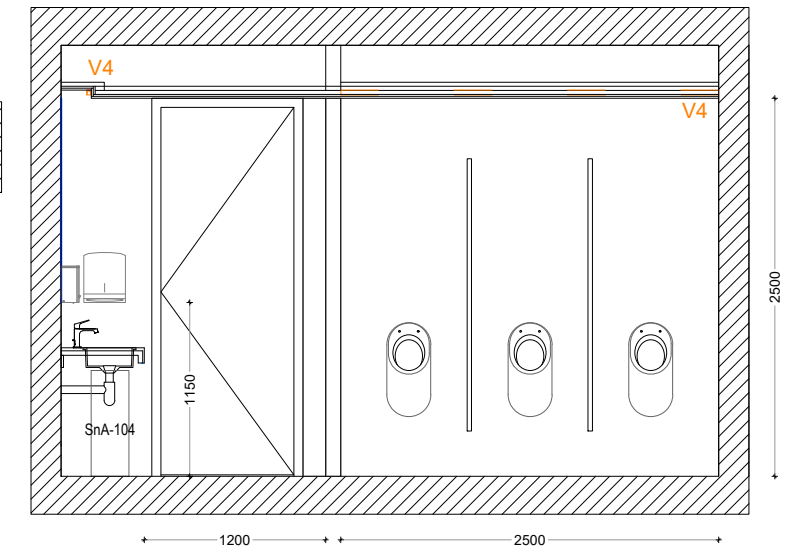

WC PÕHIPLAAN

VAADE 2

VAADE 3

VAADE 1

VAADE 4

JONIS WC Fragmendid L117;L118;L119		
JONISE NR	REV	M 1:50
TÖÖ NR	STAADIUM TP	A3
TELLIJA	Noblessner Park OÜ, Tallinn, 74001	
PROJEKT	Noblessneri VR keskus	
AADRESS	Peetri 10, Tallinn	
DISAINER	Lilian Männikust	
JOONESTAS	24.05.2019	
KUUPÄEV	KONTROLLIS	Andrus Kõresaar