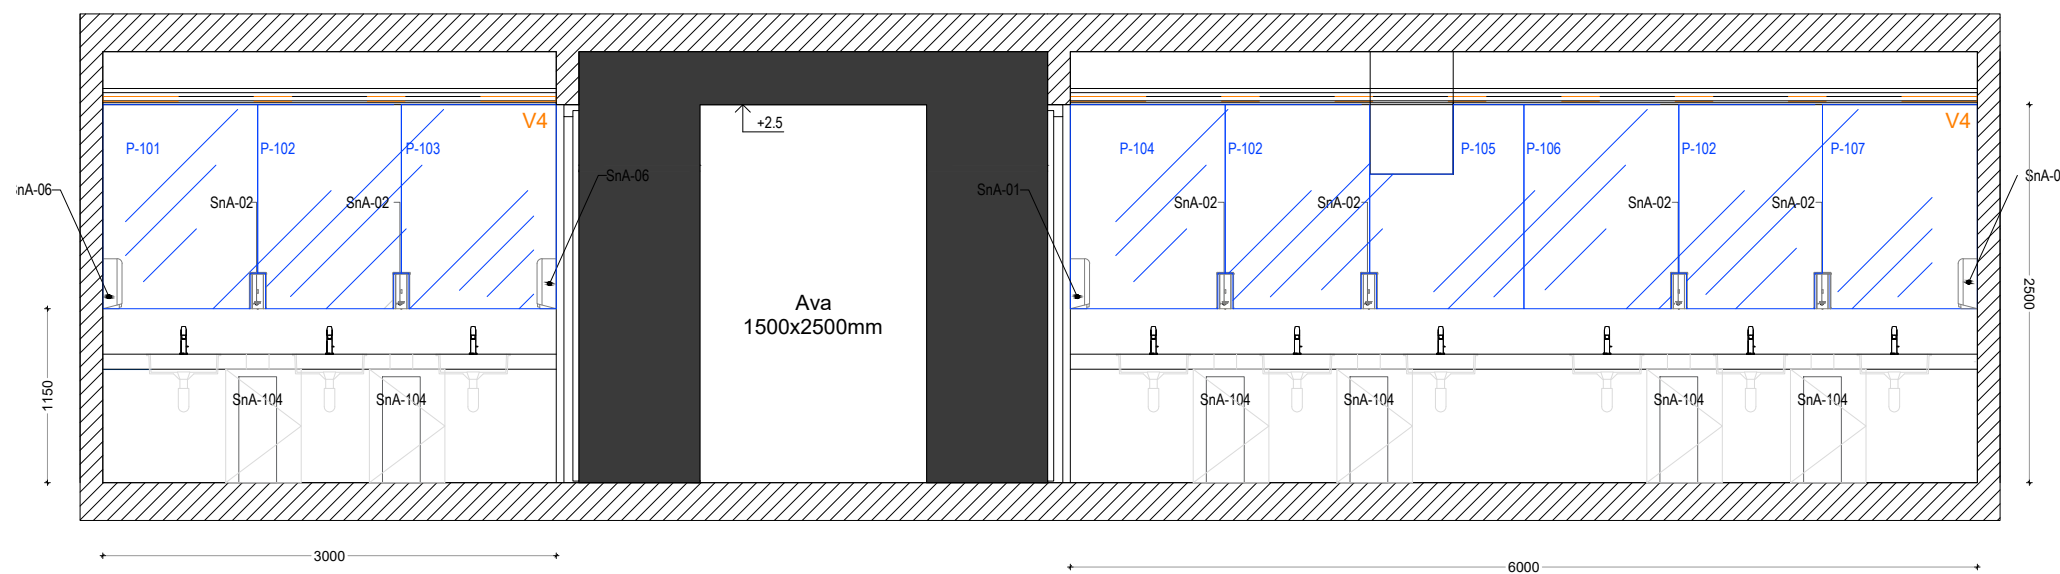

WC PÕHIPLAAN

VAADE 2

VAADE 3

VAADE 1

VAADE 4

JONIS WC Fragmendid L117;L118;L119		
JONISE NR	REV	M 1:50
TÖÖ NR	STAADIUM TP	A3
TELLIJA	Noblessner Park OÜ, Tallinn, 74001	
PROJEKT	Noblessneri VR keskus	
AADRESS	Peetri 10, Tallinn	
DISAINER	Lilian Männikust	
JOONESTAS	24.05.2019	
KUUPÄEV	KONTROLLIS	Andrus Kõresaar