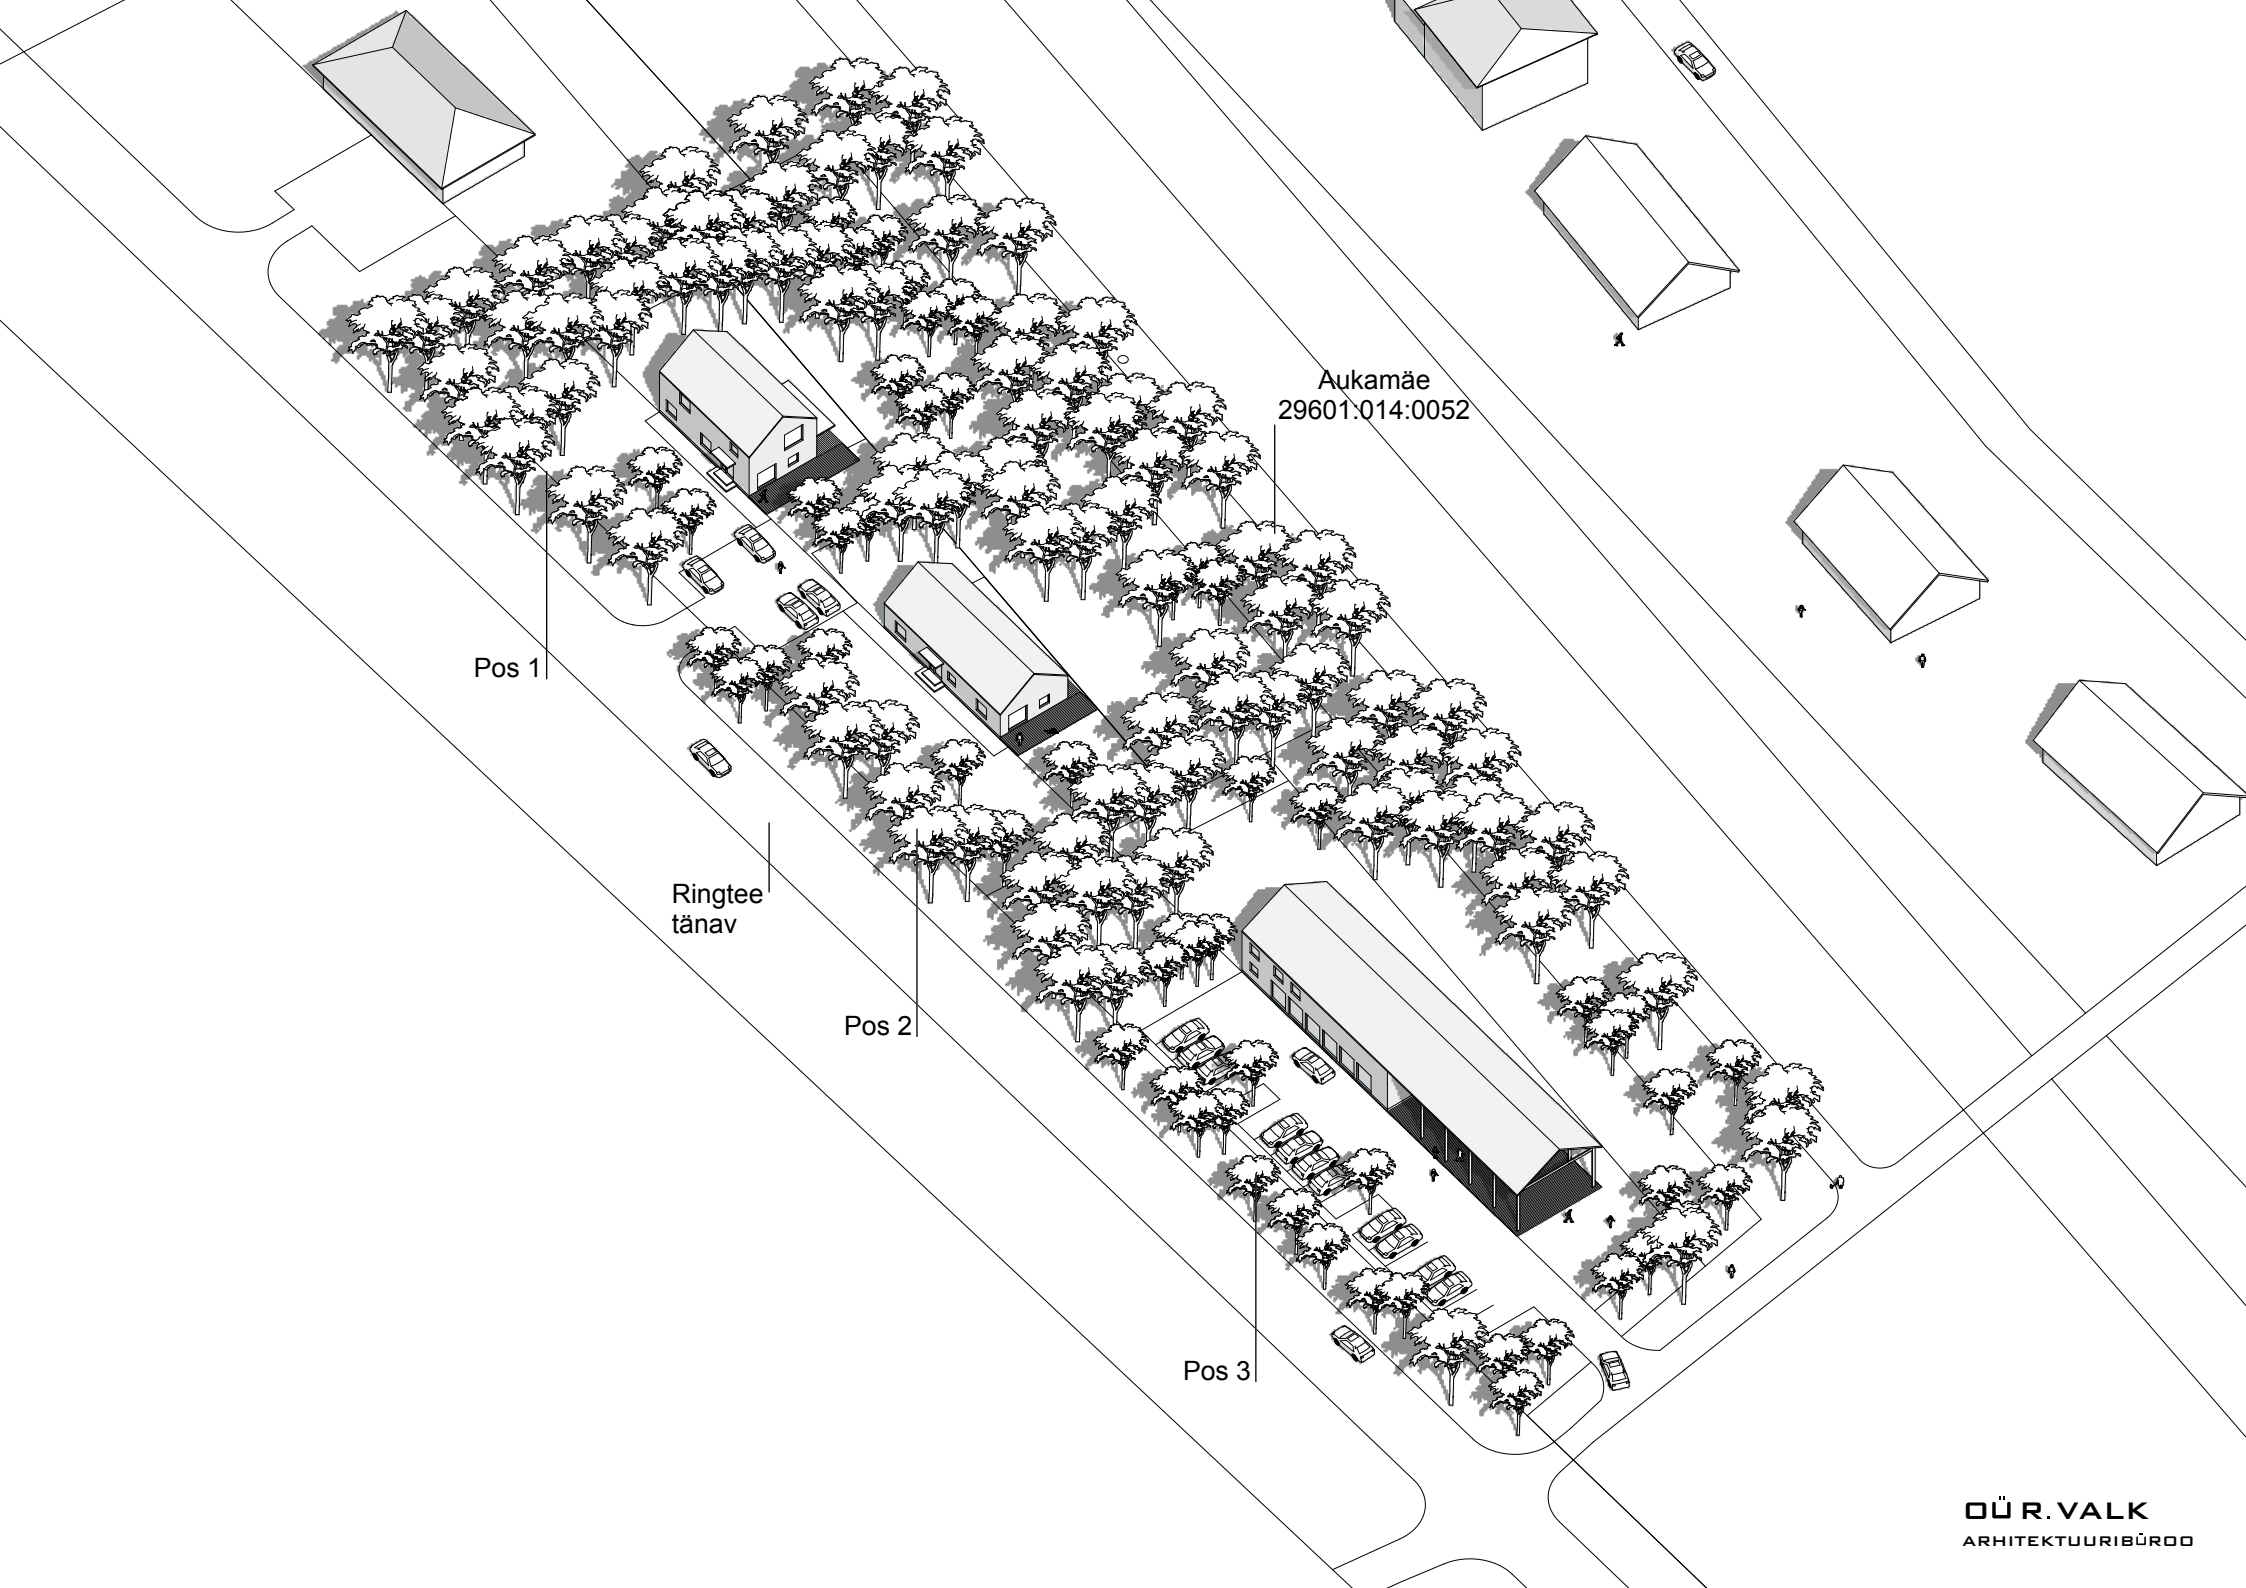

Aukamäe detailplaneeringu
illustratsioonid

Aukamäe
29601.014:0052

Pos 1

Ringtee
tänav

Pos 2

Pos 3

Elamumaa
Positiioon 1 ja 2