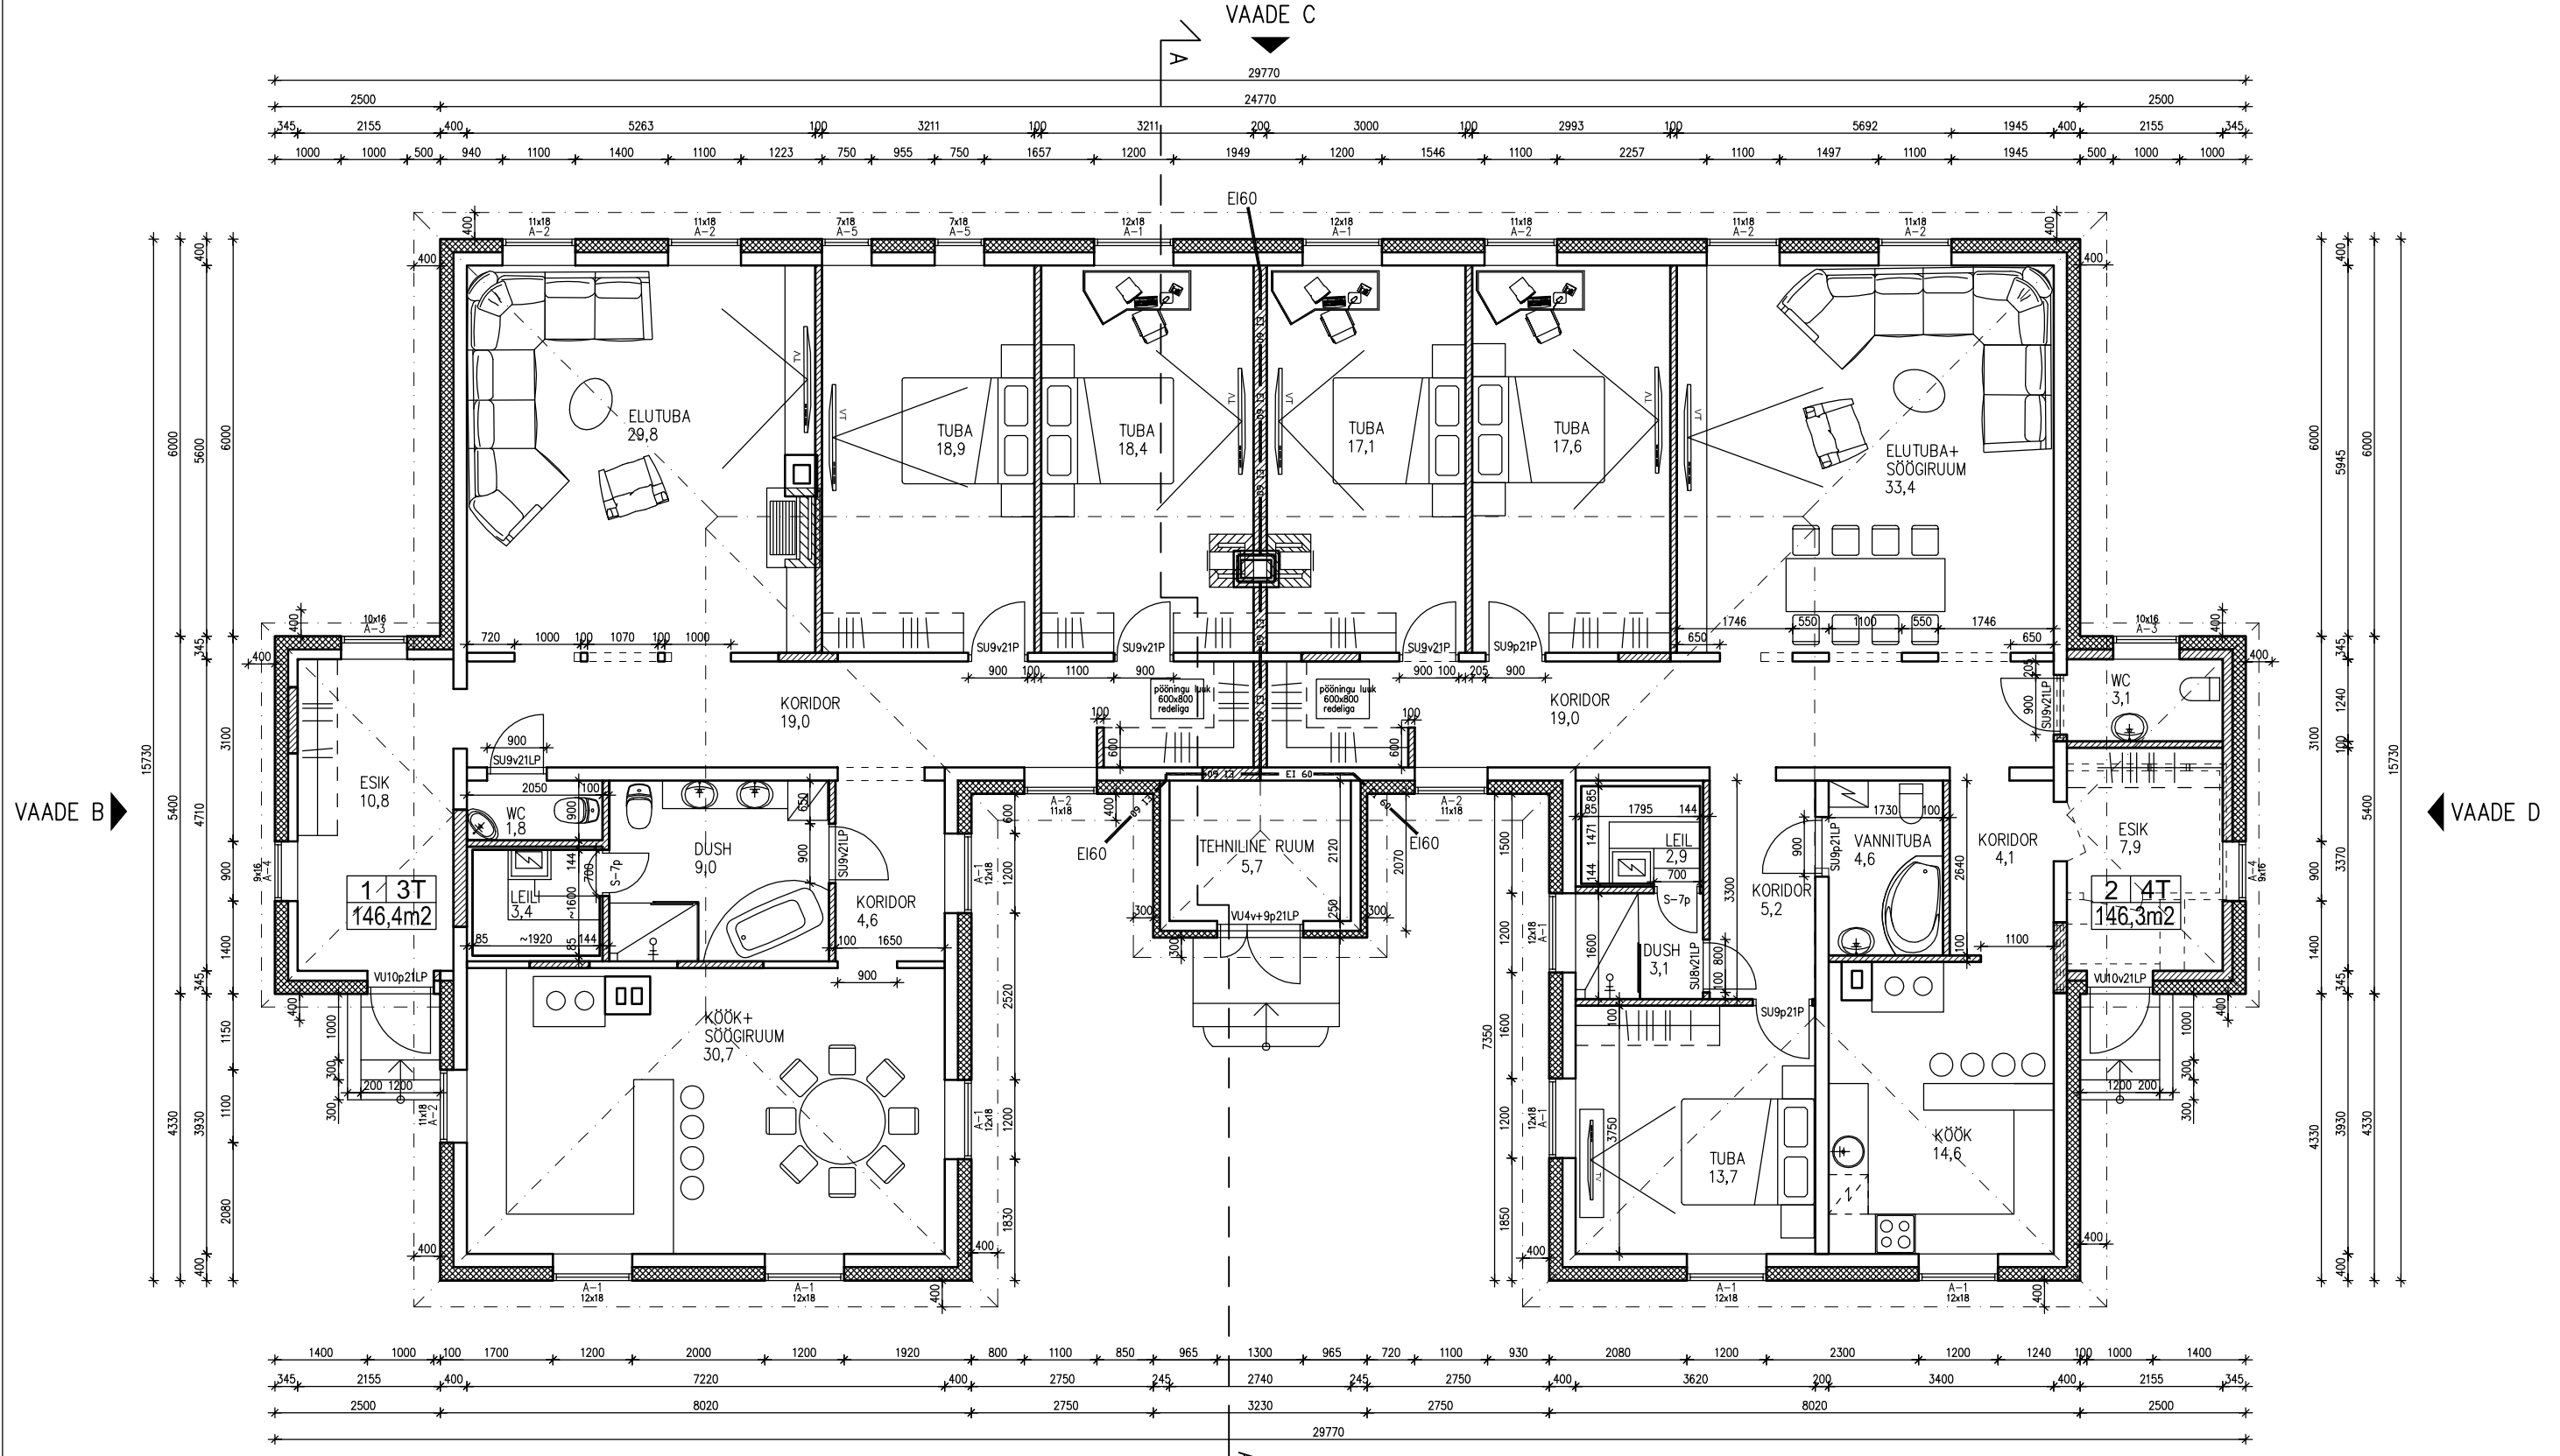

VAADE C

VAADE B

VAADE D

KORTER nr.1		KORTER nr.2	
ESIK	10,8	ESIK	7,9
ELUTUBA	29,8	KORIDOR	4,1
TUBA	18,9	KÖÖK	14,6
TUBA	18,4	WC	3,1
KORIDOR	19,0	ELUTUBA	33,4
KORIDOR	4,6	TUBA	17,6
KÖÖK	30,7	TUBA	17,1
DUSH	9,0	KORIDOR	19,0
LEILIRUUM	3,4	KORIDOR	5,2
WC	1,8	VANNITUBA	4,6
		DUSH	3,1
		LEILIRUUM	2,9
		TUBA	13,7
KOKKU 1.KORTERI PIND 146,4m <sup>2</sup>		KOKKU 2.KORTERI PIND 146,3m <sup>2</sup>	
TEHNILINE RUUM 5,7m <sup>2</sup>			
KOKKU MAJA PIND 298,4m <sup>2</sup>			

OBJEKTI NIMI ASUKOHT: <b>KAHEKORTERI ELAMU EHTUSE PROJEKT</b> Harjumaa, Saue vald, Hüüru küla, Uus tn.23 <b>IN-Arhitectuuri Studio OÜ</b>	MAJAVALDUSE VALDAJA O.Viktorov M.Viktorova	JOONISE NIMETUS  <b>1.KORUSE PLAAN</b>	MÕÖTKAVA 1:100
	PROJEKTEERIJAL I.Naimark		KUUPÄEV 04.01.19
	TÖÖ NR. IN 2018-22		ERIALA JOO.NR. A 101