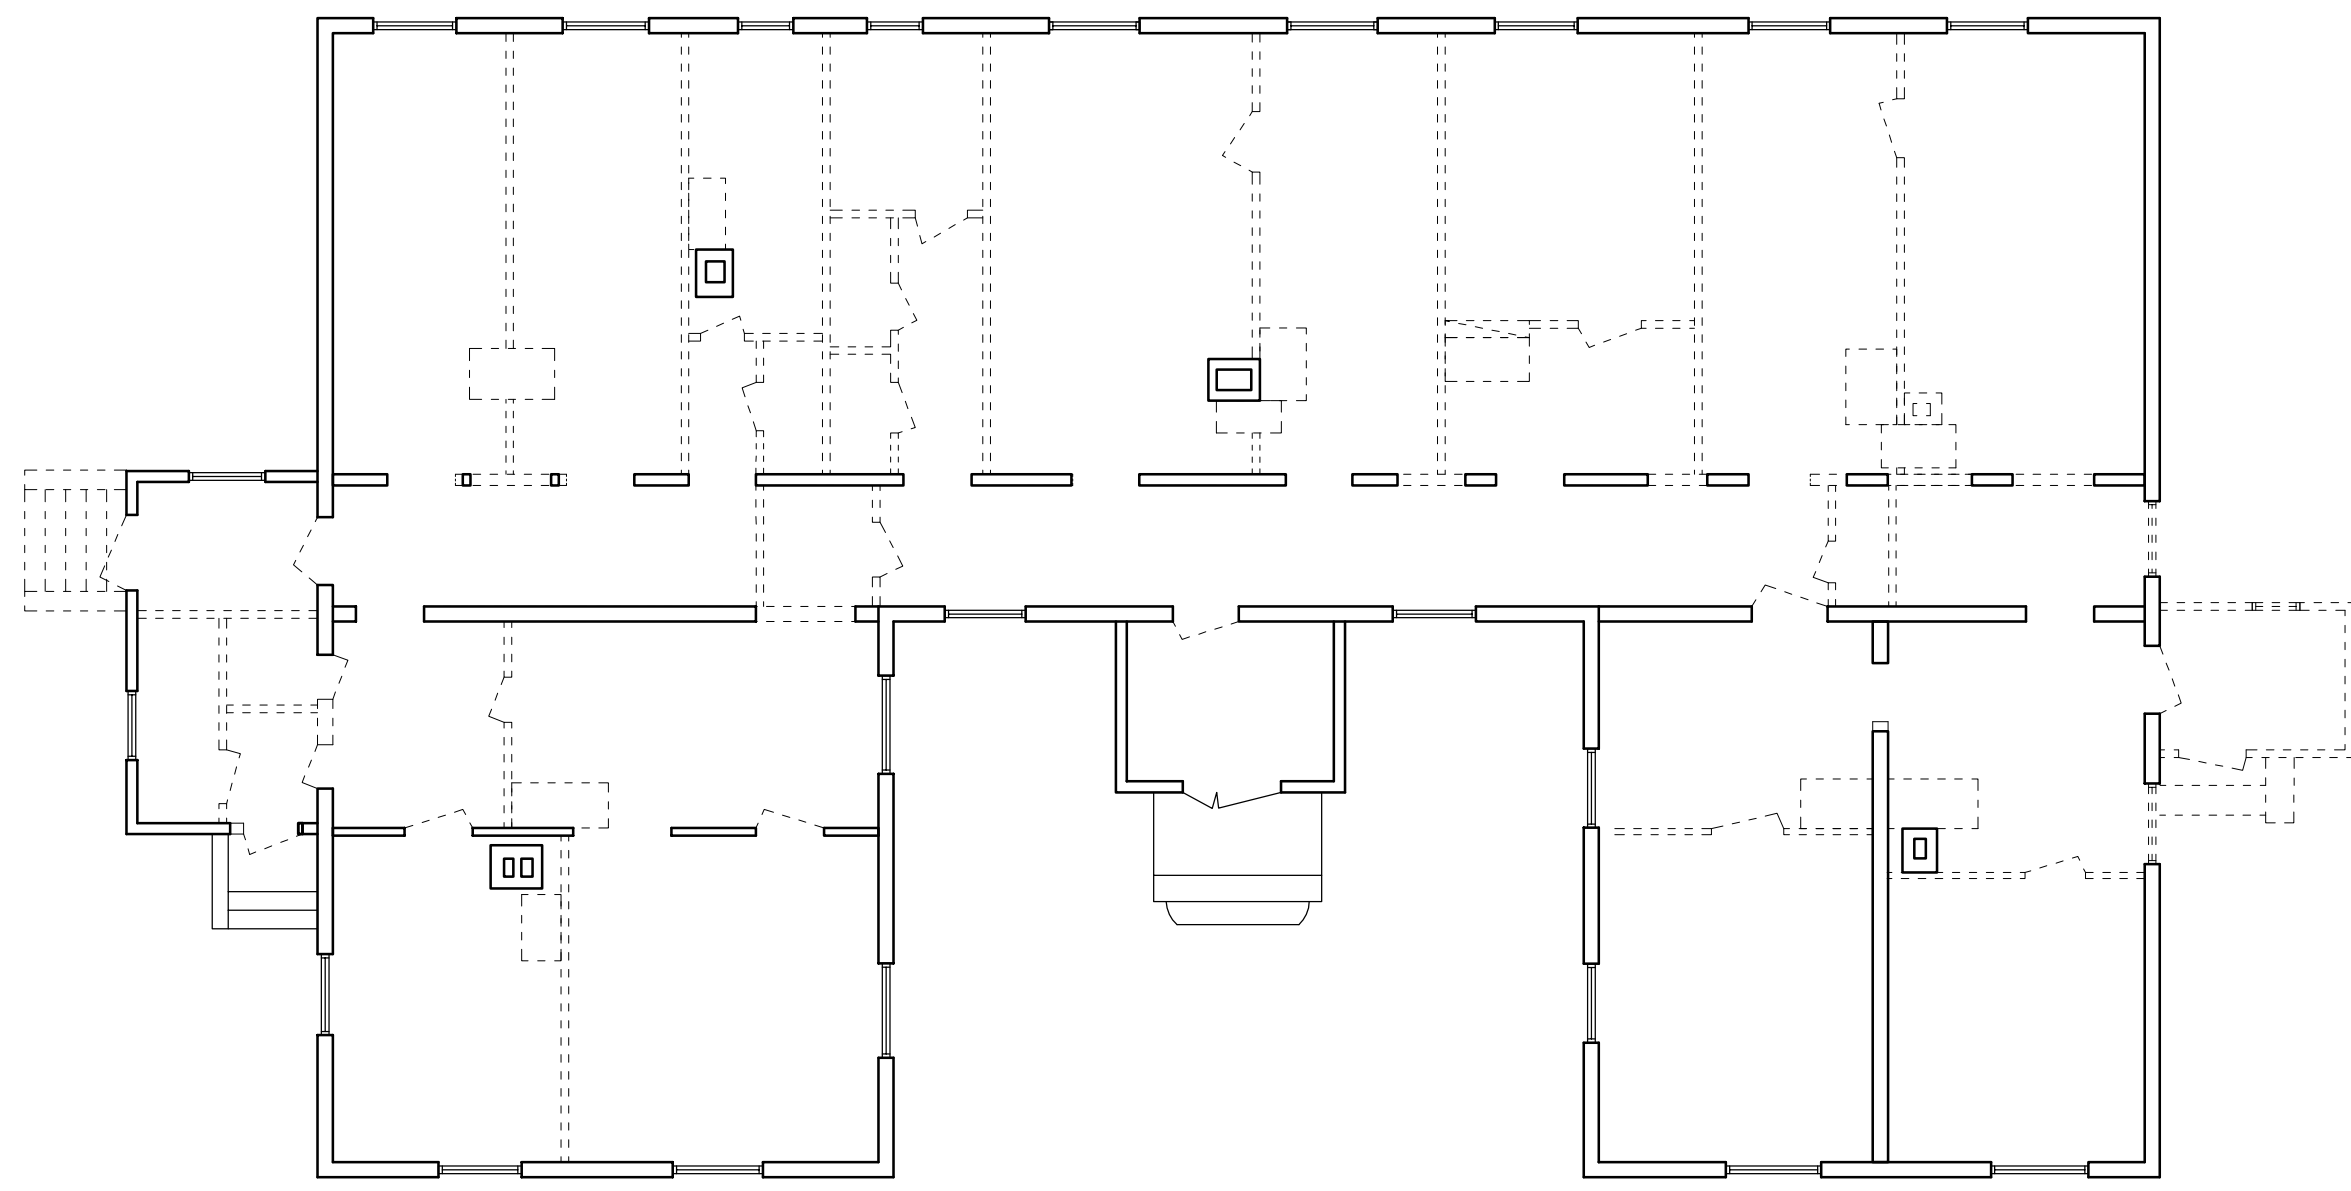

VAADE C

VAADE B

VAADE D

VAADE A

TINGMÄRGID:

— — — — — OL.OLEVAD SEINAD

- - - - - LAMMUTATAV SEINAD

OBJEKT NIMI ASUKOHT: KAHEKORTERI ELAMU EHTUSE PROJEKT Harjumaa, Saue vald, Hüüru küla, Uus tn.23	MAJAVALDUSE VALDAJA O.Viktorov M.Viktorova	JOONISE NIMETUS LAMMUTUSE PLAAN	MÕÖTKAVA 1:100
	PROJEKTEERIJAL I.Naimark		KUUPÄEV 14.11.18
IN-Arhitectuuri Studio OÜ	TÖÖ NR. IN 2018-22	ERIALA A	JOON.NR. 10