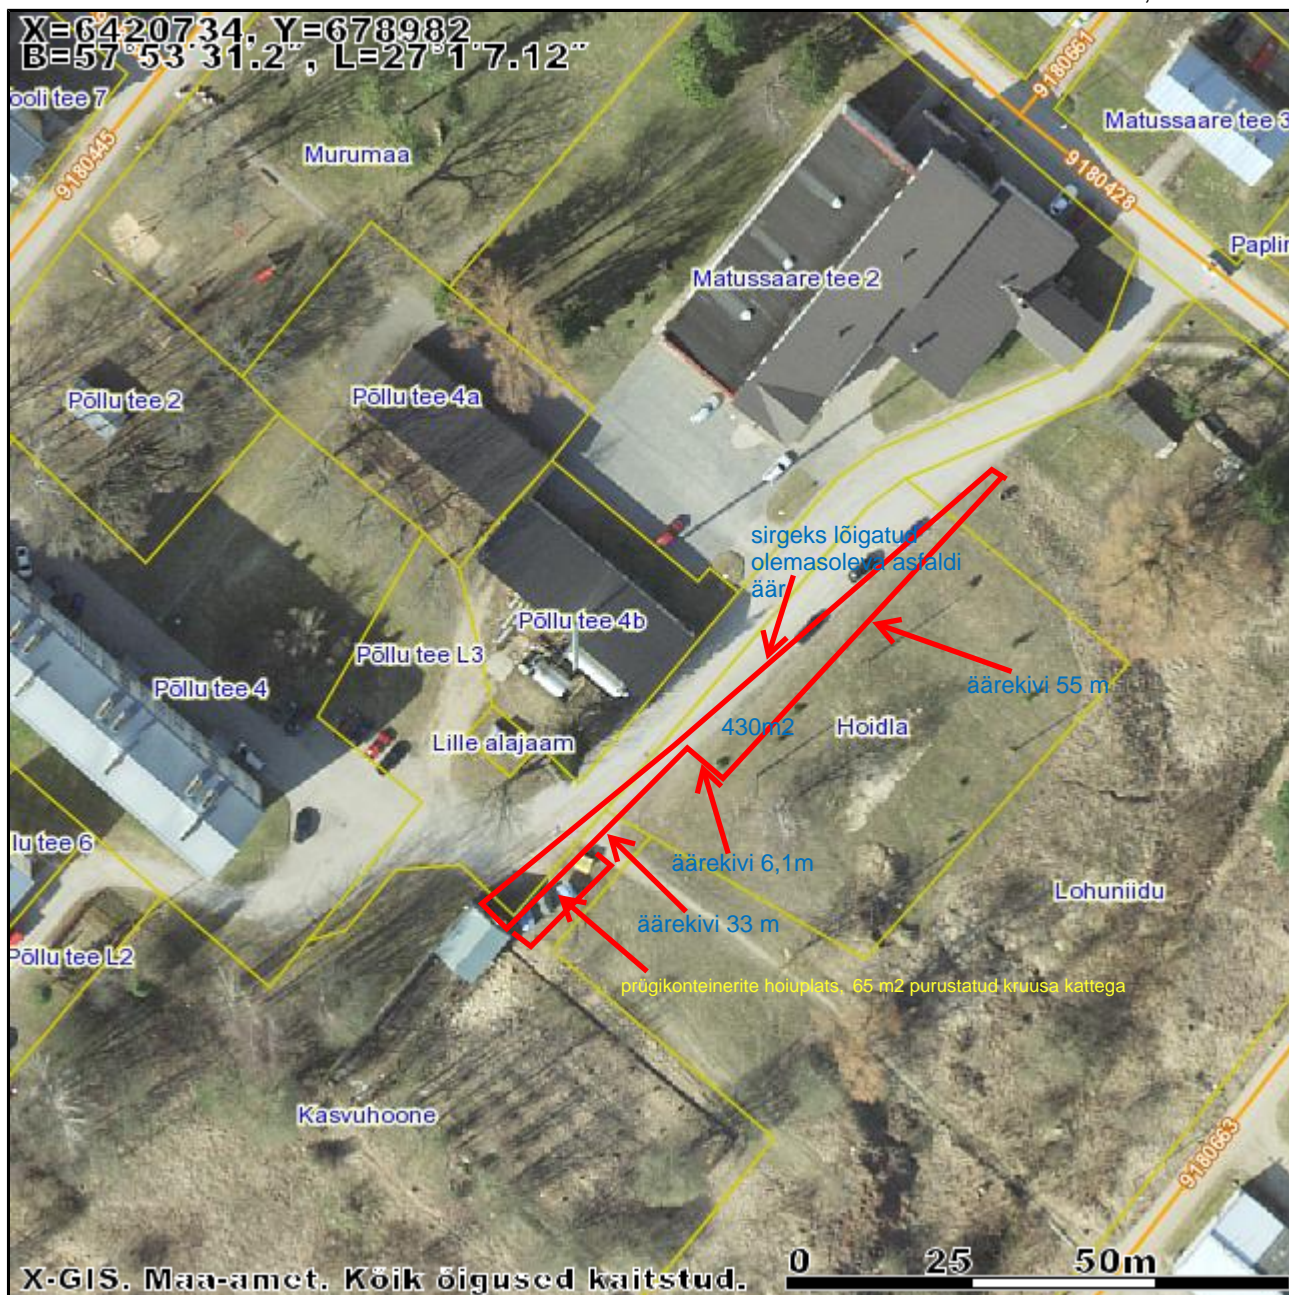

# Väljavõte Maa-ameti kaardiserverist

Väimela

X = 6420553, Y = 678619

X = 6420378, Y = 678445

M 1:1028

Kaardiserveris olev info ja sellest tehtud väljavõtted on informatiivsed ning ei ole ametlikud. Väljavõtete kasutamisel peab ära märkima nende päritolu.

riigimaantee

 põhimaantee

 tugimaantee

 ramp või ühendustee

 kõrvalmaantee

 trassiosa

Teenumbrid

Kohalik-, era- ja metsatee