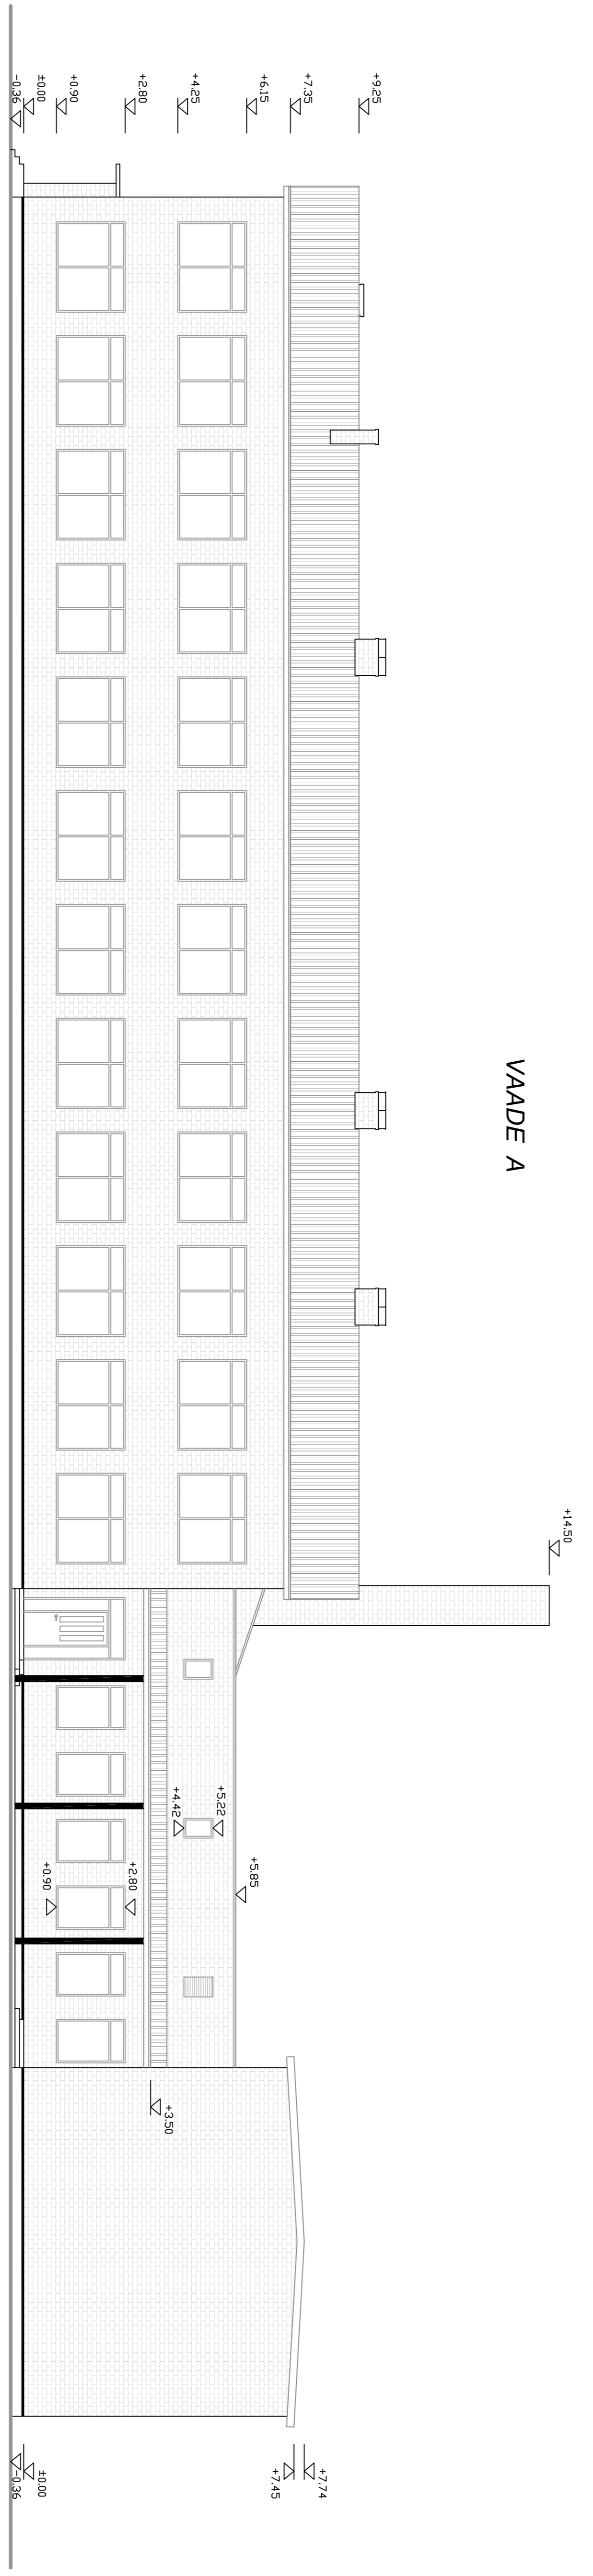

VAADE B

VAADE A

Joonise lahutamatu osa on seletuskiri ja ruumide spetsifikatsioon.

FIE PEETER ARIKAS Töö nr. T-49-12 2012

Männi tn 4	Kuressaare 99851	TORGU KOOLIMAJA MÕNDUSTUSLOONISED	LEHT	LEHTI	MÕÖT
ARTS EPOOLY	NIKI	Peeter Arikas	5	6	1:100
AMET	ALIKIRI	KP. Saare maakond Torgu vald			
Proj.juhul	P. Arikas	21.03			
Teevälja	A. Arikas	21.03			
Peelija	Torgu vald	21.03			
		TEL: 5115506			
		VAATED A JA B			