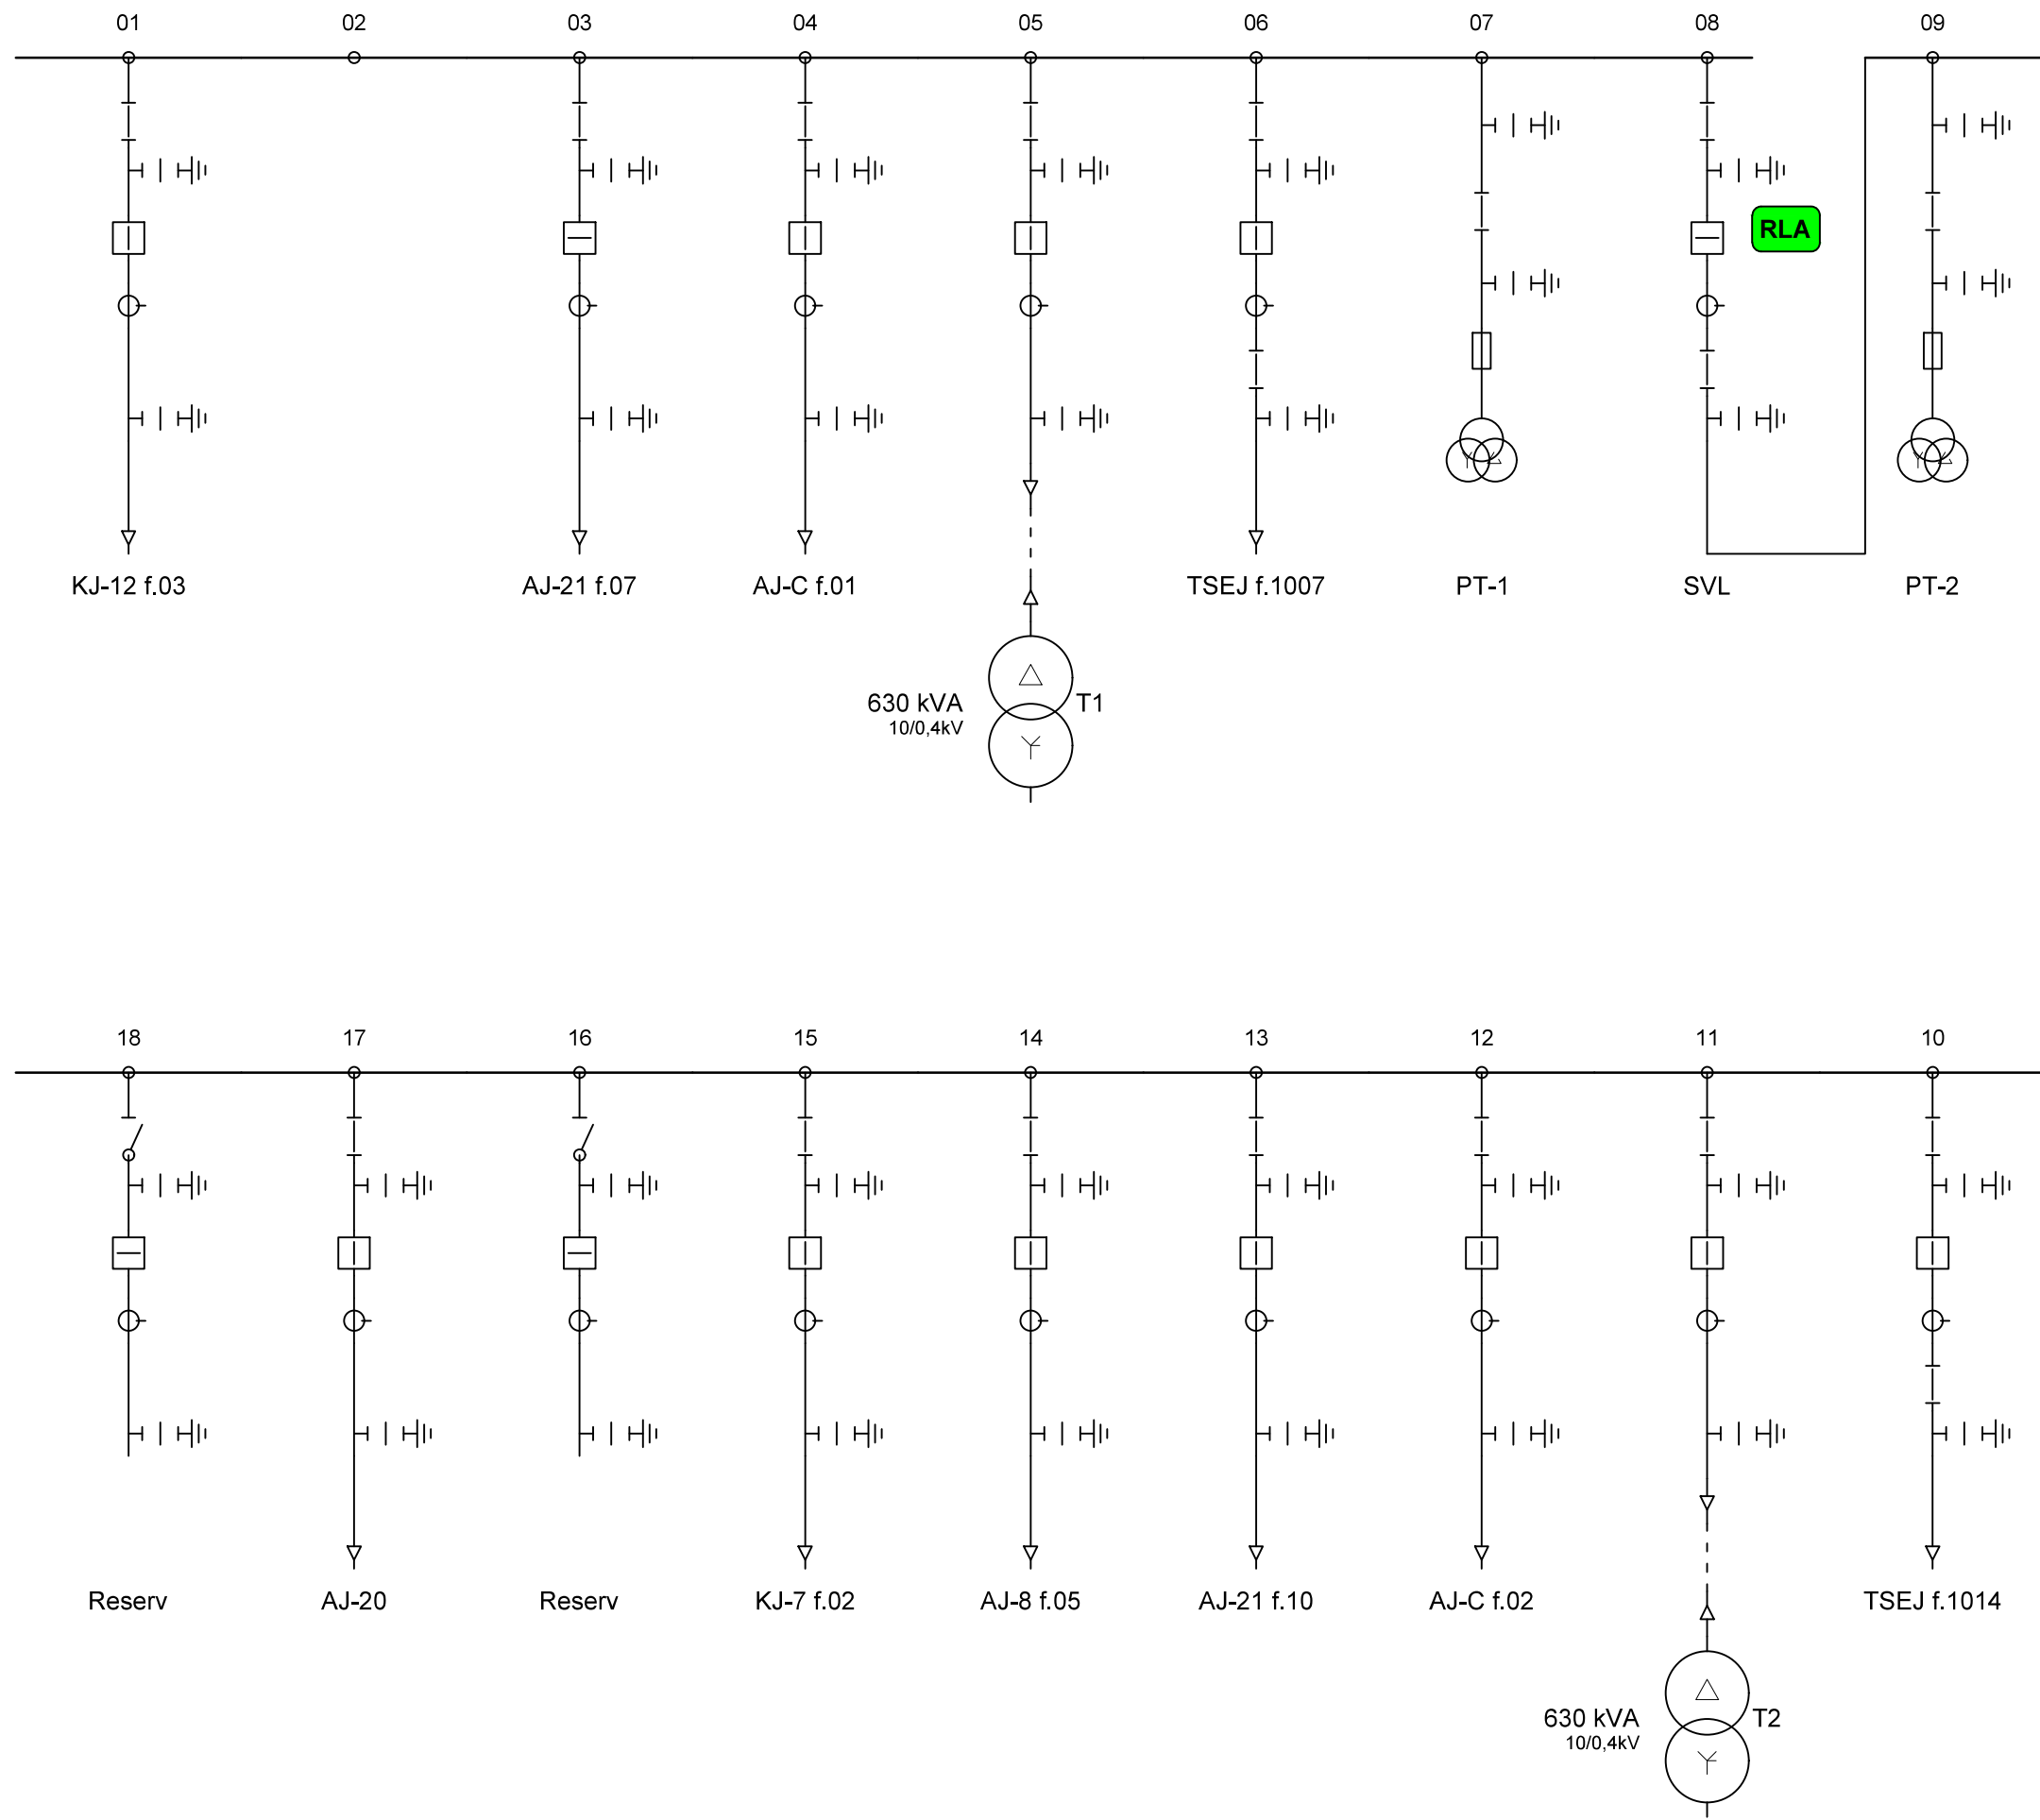

AJ-8 f.11

AJ-8 f.07

KJ-12 f.02

630 kVA  
10/0,4kV

T1

AJ-21 f.16

AJ-21 f.13

630 kVA  
10/0,4kV

T1

250 kVA  
10/0,4kV

T1

Kai-12 Dispenser-1