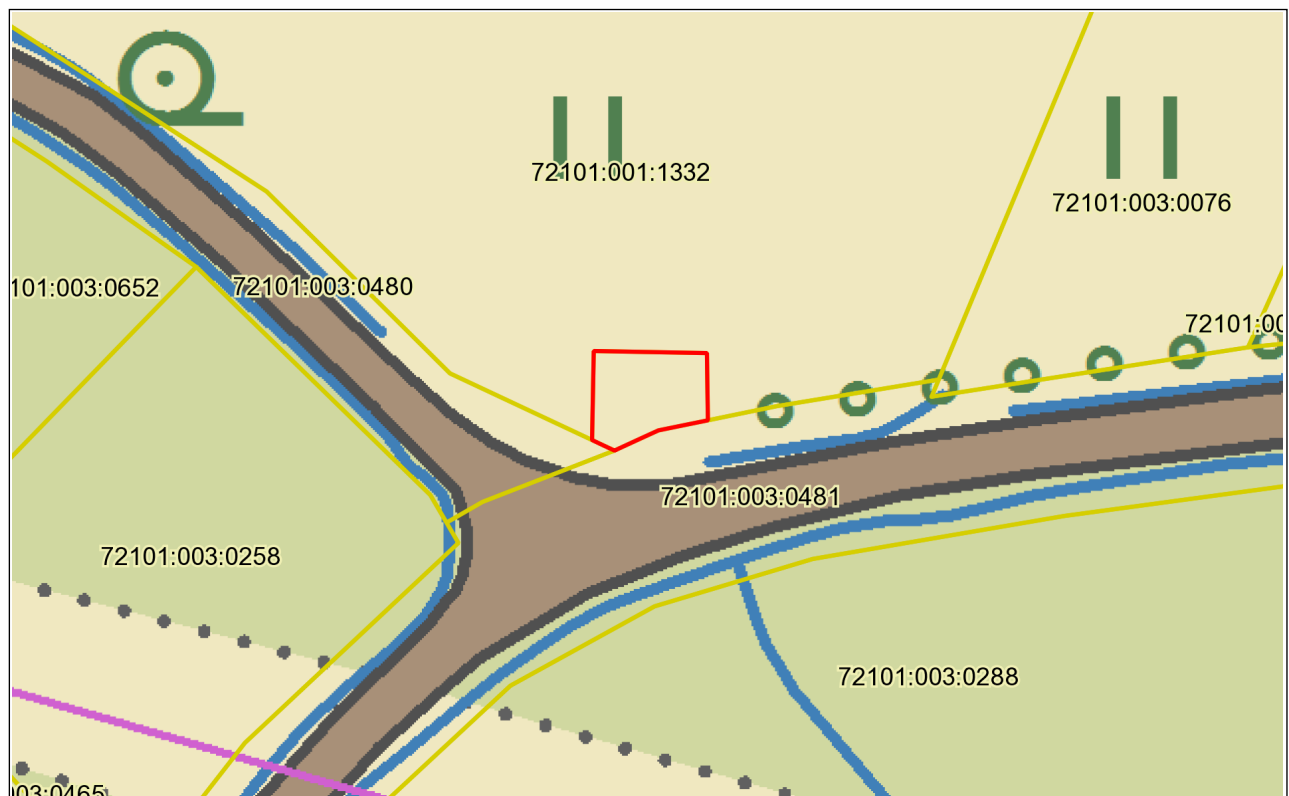

Piiriettepaneku number LY1807165170

Asendiplaan

Maakond:	Saare maakond
Omavalitsus:	Saaremaa vald
Asustusüksus:	Rahuste küla
Lähiaadress:	Kasekäär
Mõõtkava:	1:1000
Ligikaudne pindala:	0,02 ha

Leppemärgid

— maaüksuse piir
— registreeritud katastriüksused

— maakonna piir
— omavalitsuse piir

— riigipiir
— Eesti-Vene kontrolljoon

Koostamise aeg: 1. november 2018. a.

Koostaja:

Maa-ameti maareformi osakonna munitsipaalmaade büroo peaspetsialist Karin Künnapuu