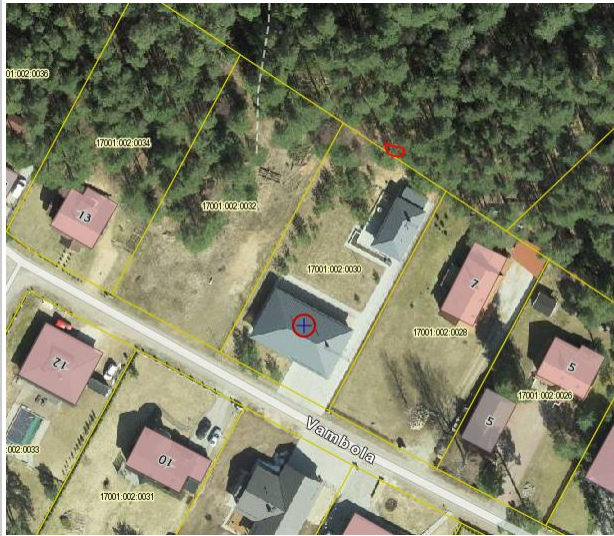

Tabel 1

Asukoht	Täpsustus
Rämsi, Keskuse tee ja Rämsi tee nurgal, bussipeatuse kõrval	 <p>3 puud, kuivanud, eemaldada</p>
Ulila, Kesk tn	 <p>Üks pärn, kuivanud, eemaldada</p>
Palupera küla, Võidumäe kinnistu ees (58201:002:2130), teemaal	Pärn, murdunud latv eemaldada, võimalusel säilitada puu
Aakres, Pargi tee 9 kinnistu ees, teemaal	Kaks varasemalt lõigatud pärna, eemaldada

Elva linn, Kärneri ja jõe tn ristil

1 vahter, kuivanud, eemaldada

Elva linn, Vaikne 21b

1 mänd, eemaldada

Elva linn, Jõe 2 kinnistu juures

2 pärna, eemaldada.

1 mänd, tüvi vigastatud, eemaldada

Elva linn, Kärneri 29 ja 31 juures

Elva linn, Vambola 9 kinnistu taga

Üks kuivanud mänd, eemaldada.

Elva linn, Vaikse ja Lootuse tn nurgal

1 kuivanud mänd paremal pool teemaal.