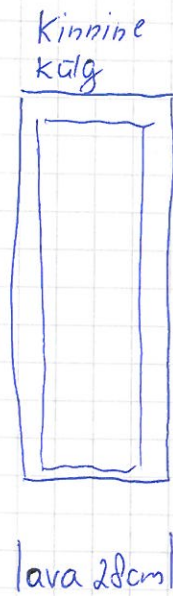

# 1. Uks + külg

# Pealt vaade

2. Aken ava laius 297cm  
ava kõrgus 100,5cm

3. Aken ava kõrgus 100,5cm  
ava laius 106cm