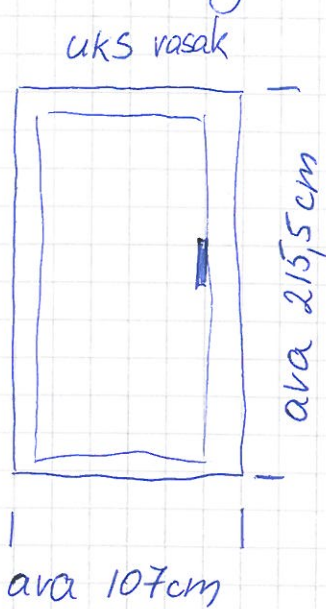

# 1. Uks + külg

# Pealt vaade

2. Aken ava laius 297cm  
ava kõrgus 100,5cm

3. Aken ava kõrgus 100,5cm  
ava laius 106cm