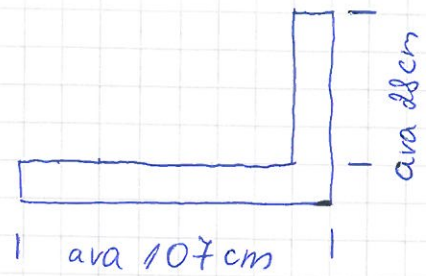

# Pealt vaade

2. Aken ava laius 297cm  
ava kõrgus 100,5cm

3. Aken ava kõrgus 100,5cm  
ava laius 106cm