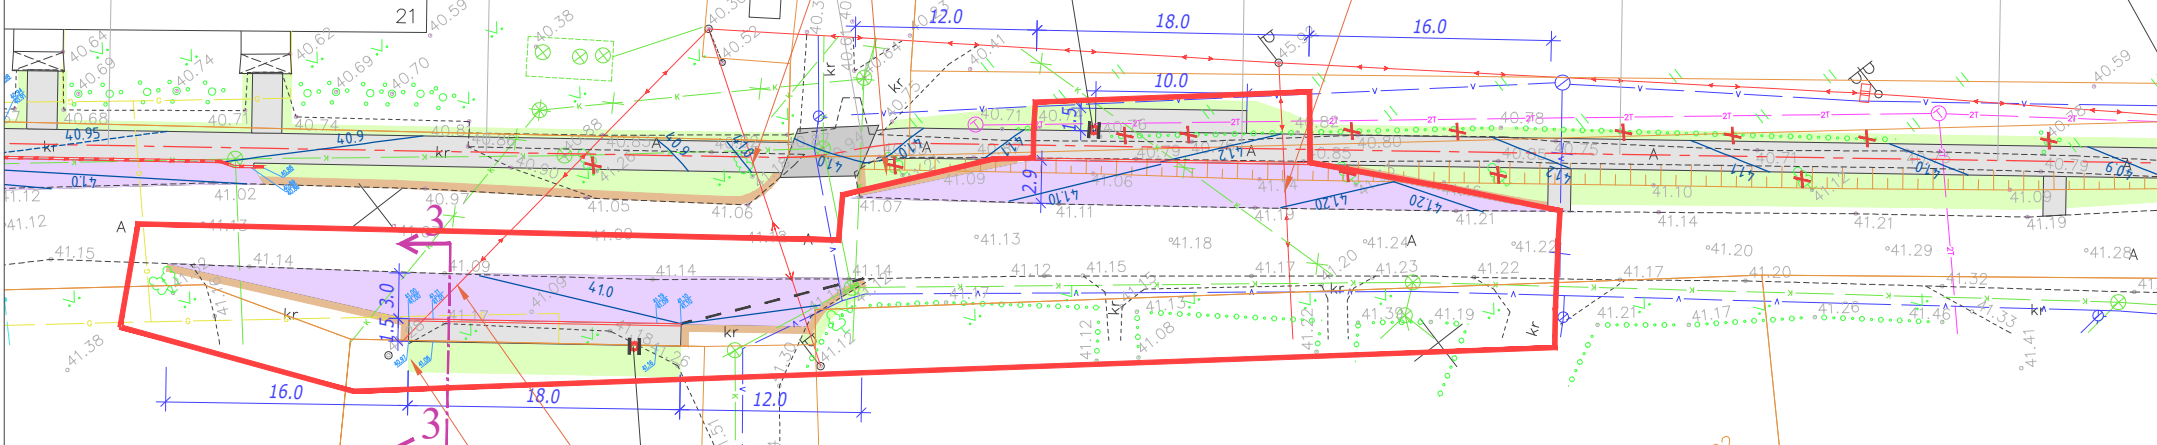

Kesk tn 21b
17101:001:0295

Kesk tn 21
60502:004:0050

3H
E

Kaabli kõrgus
teekattest 7,4m

Pinnas planeerida
teest madalamaks

Kaabli kõrgus
teekattest 6,9m

Jõe tee 2
60502:004:0009

Pinnas planeerida
teest madalamaks

Kaabli kõrgus
teekattest 6,4m

Kesk tn 20
60502:004:0001

2H
E

Kesk tn 16
60502:004:0002

3H
E