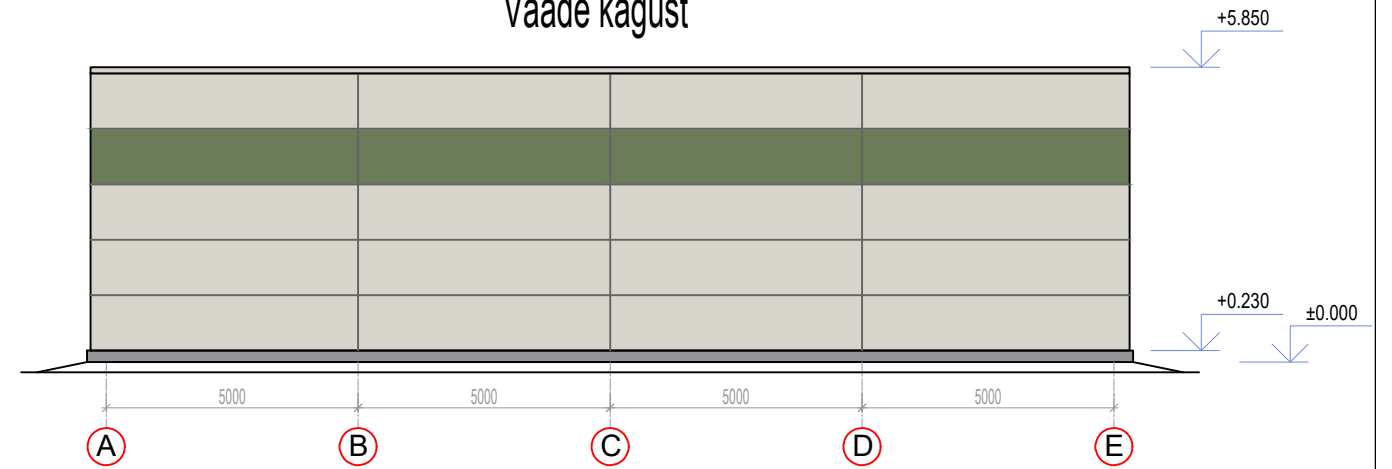

Vaade kirdest

Vaade loodest

Vaade kagust

Vaade edelast

LEPPEMÄRGID

- KERGPANEELID SP2E X-PIR (RUUKKI) - ROHELINE (RAL6011)
- KERGPANEELID SP2E X-PIR (RUUKKI) - BEEŽ (RAL9002)
- BETOONSOKKEL - HALL
- AKNAD, VÄLISUKSED PANEELI - PANEELI TOON
- SBS-RULLMATERJALIST KATUSEKATE - HALL
- VARIKATUS - MUST