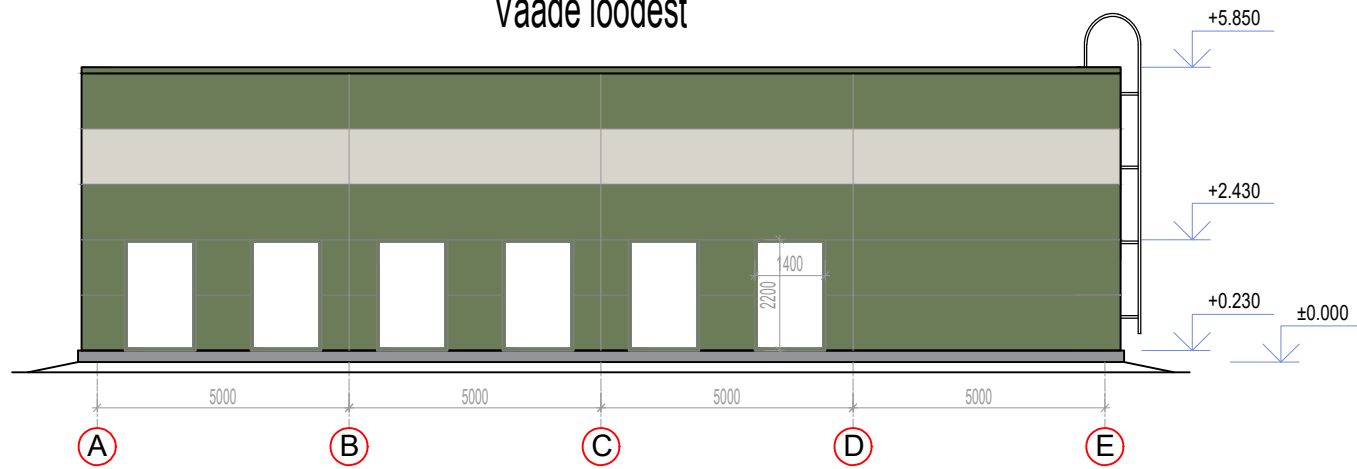

Vaade kirdest

Vaade loodest

Vaade kagust

Vaade edelast

LEPPEMÄRGID

- KERGPANEELID SP2E X-PIR (RUUKKI) - ROHELINE (RAL6011)
- KERGPANEELID SP2E X-PIR (RUUKKI) - BEEŽ (RAL9002)
- BETOONSOKKEL - HALL
- AKNAD, VÄLISUKSED PANEELI - PANEELI TOON
- SBS-RULLMATERJALIST KATUSEKATE - HALL
- VARIKATUS - MUST