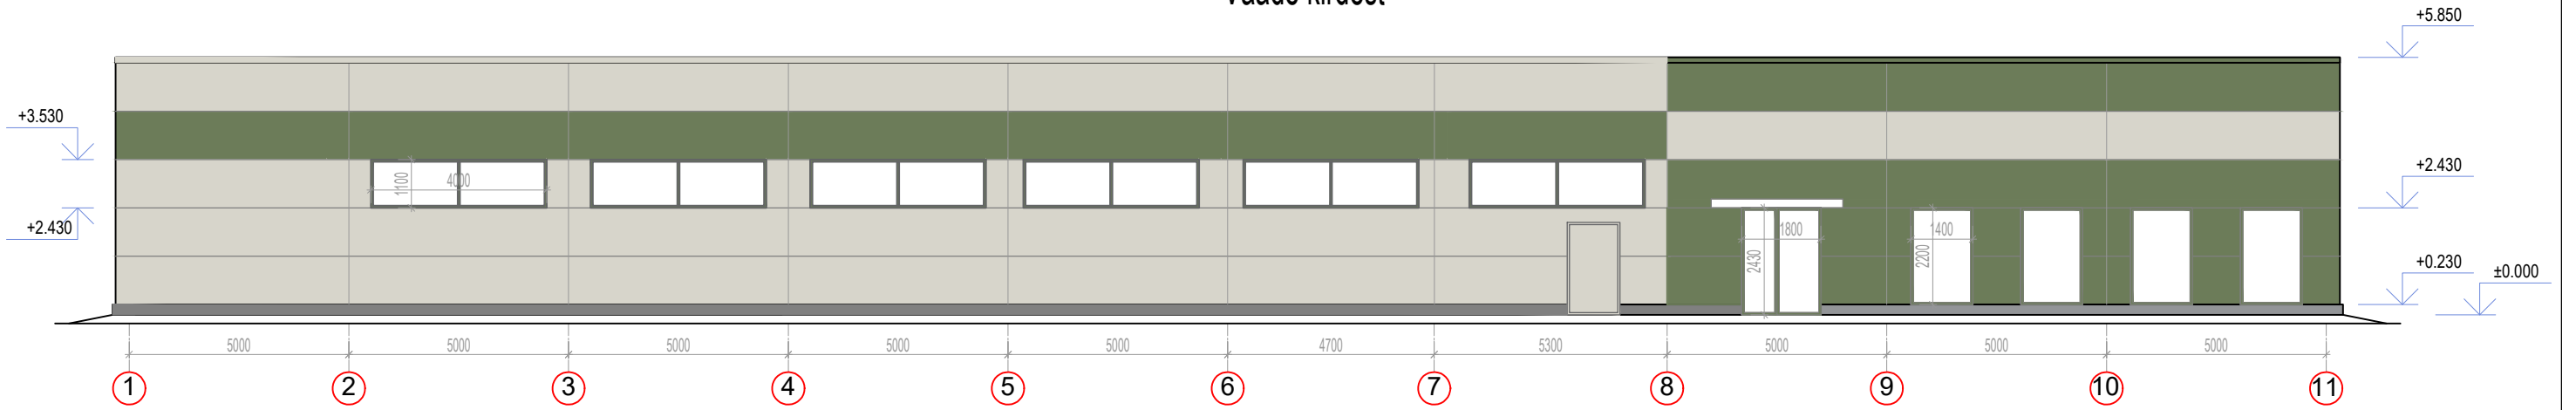

Vaade kirdest

Vaade loodest

Vaade kagust

Vaade edelast

LEPPEMÄRGID

- KERGPANEELID SP2E X-PIR (RUUKKI) - ROHELINE (RAL6011)
- KERGPANEELID SP2E X-PIR (RUUKKI) - BEEŽ (RAL9002)
- BETOONSOKKEL - HALL
- AKNAD, VÄLISUKSED PANEELI - PANEELI TOON
- SBS-RULLMATERJALIST KATUSEKATE - HALL
- VARIKATUS - MUST