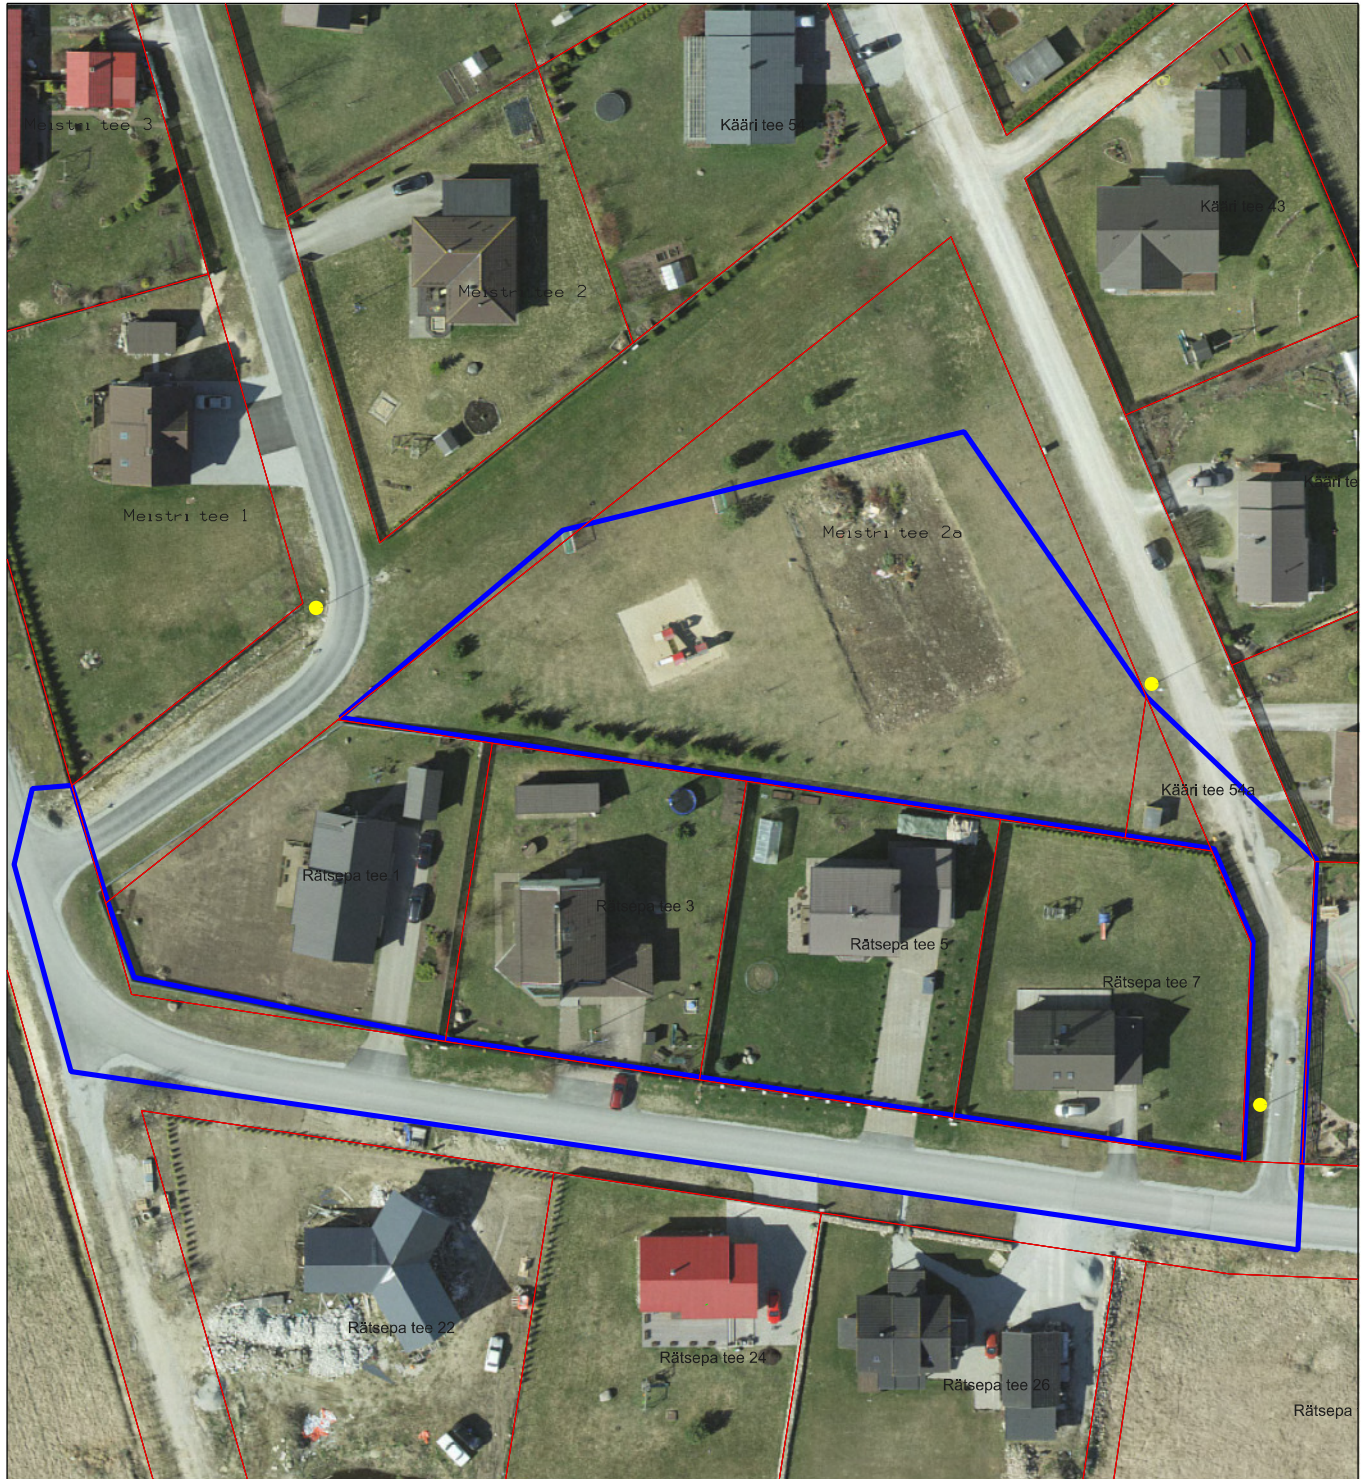

*Asendiplaan*

*Kiili vald, Lähtse küla, Rätsepa tee ja Meistri tee 2a*

*Mõõtkava M 1: 1000*

*valgustatav ala*

*olemas olev valgustuspunkt*

*olemasolevad katastriüksuse piirid*

*Koostas:*

*Benno Johanson*