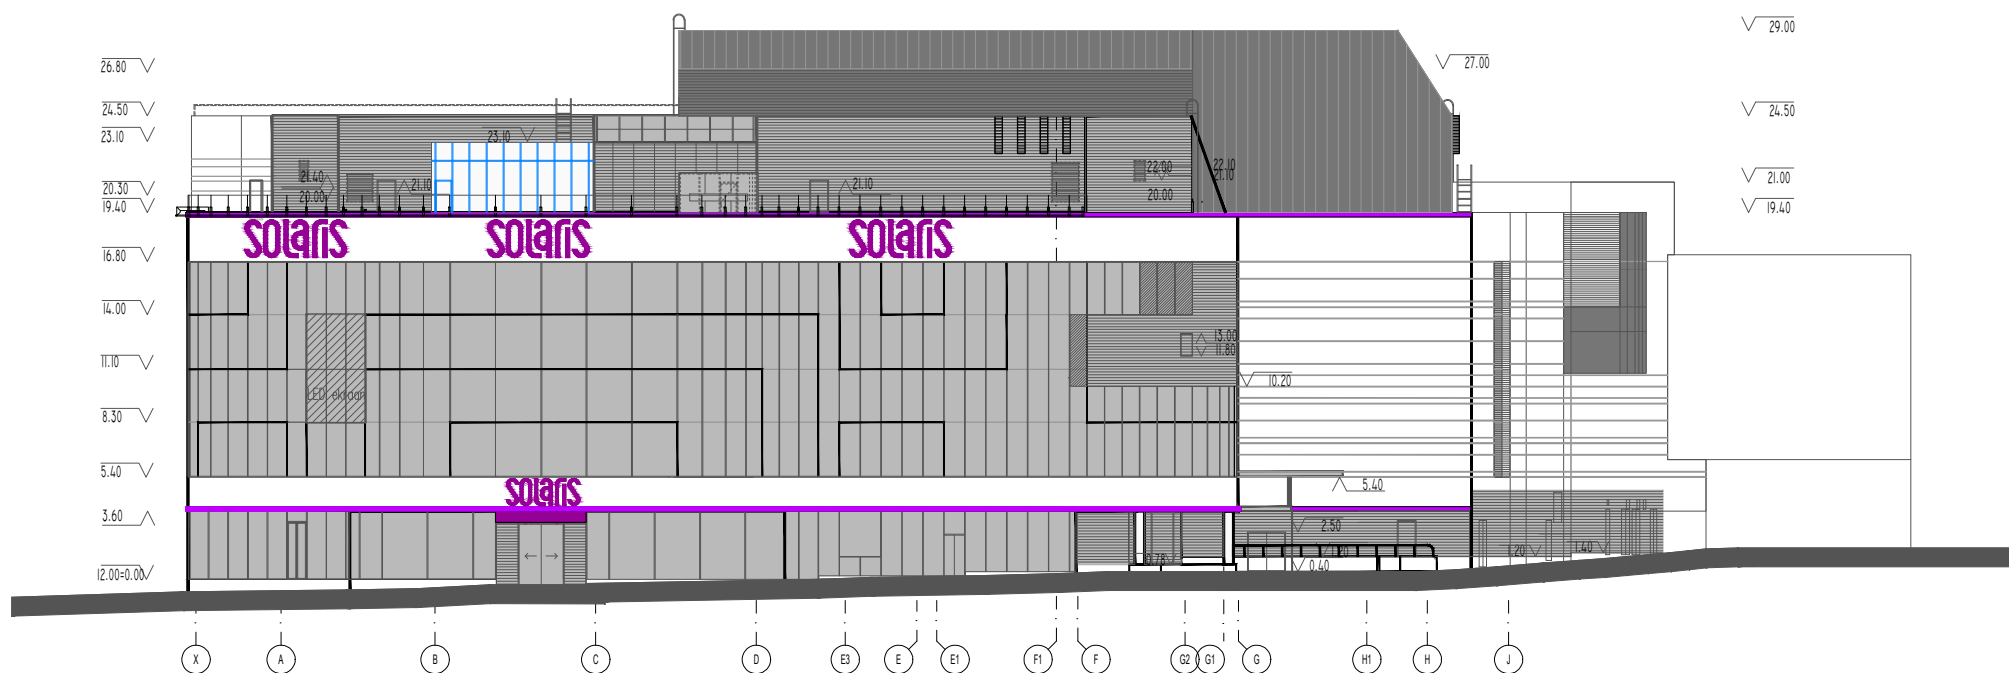

TINGMÄRGID:

- OLEMASOLEV KONSTRUKTSIOON
- PROJEKTEERITAV KONSTRUKTSIOON

ARHITEKTIDEBÜROO RAIVO PUUSEPP OÜ

MAGASINI 20-2, 10110 TALLINN, ESTONIA
+372 66441807 WWW.PUUSEPP.EE P+372 66441802

OBJEKTI NIMETUS, ASUKOHT	SOLARIS KESKUSE ÜMBER- JA JUURDEEHITUS. ESTONIA PST 9//RÄVALA PST 12, TALLINN		OMANIK	AS SOLARIS KESKUS
JOOINIS	VAATED TEATRI VÄLJAKULT JA RÄVALA PUIESTEELT	PROJEKTI STAADIUM	EP	MÕÖTKAVA 1:400
OBJEKTI AUTOR	RAIVO PUUSEPP	TÖÖ NR.	1711	JOOINISE NR. A 01
PROJEKTEERIS	KRISTA KÄÄR	KULPÄEV	21.II.2018	MUUDATUS 08.03.2019