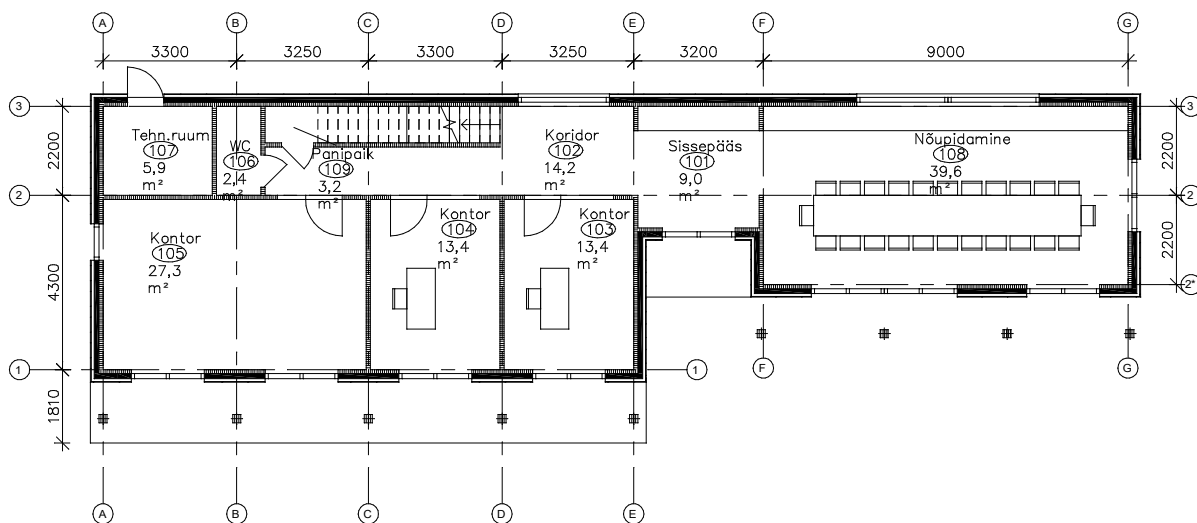

Please goto <http://www.autodwg.com> to register the program, the note will be removed.

Ruumide
eksplikatsioon

Number	Nimetus	Pindala
101	Sissepääs	9,0
102	Koridor	14,2
103	Kontor	13,4
104	Kontor	13,4
105	Kontor	27,3
106	WC	2,4
107	Tehn. ruum	5,9
108	Nõupidamine	39,6
201	Trepihall	12,3
204	Kontor	13,4
205	Kontor	27,3
202	WC	2,4
203	Kontor	20,8
109	Panipaik	3,2
		210,9 m ²

Objekt: Lattor OÜ
kontor

Joonis: 1.
korrus

Mõõt: 1 :
100

Kuupäev: 21.10.19

Staadium: Esklis

PLUSSEN